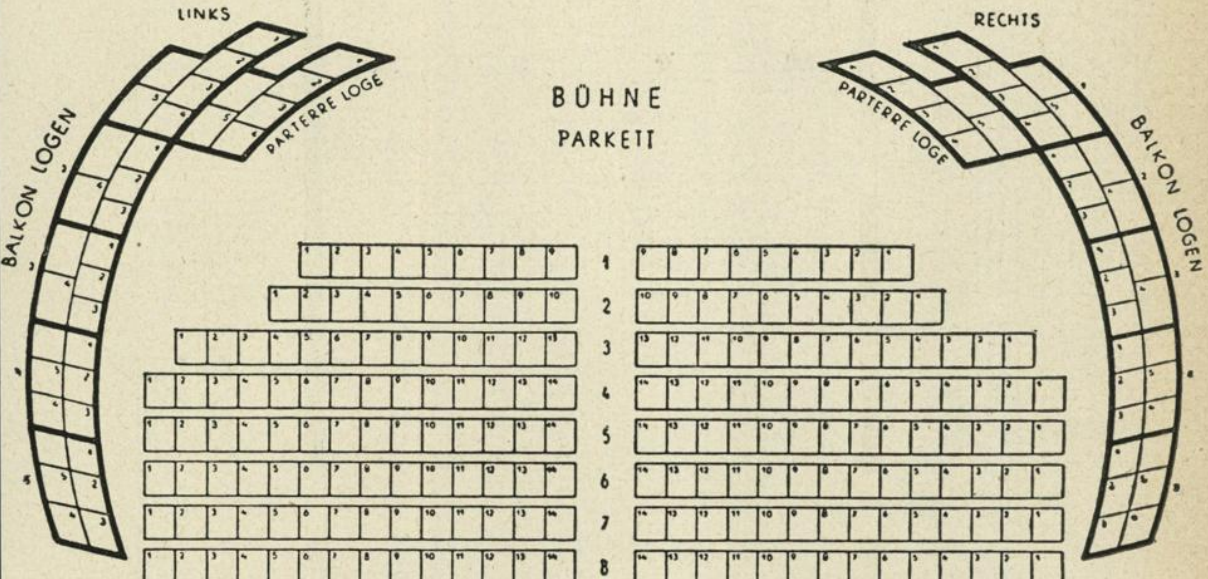

Abendkassa, III., Lisztstraße 1, Tel. 72 54 65

III., Lisztstraße 1

Direktion: Tel. 73 13 17

LINKS

RECHTS

BÜHNE
PARKETT

BALKON

Fassungsraum: 542 Personen