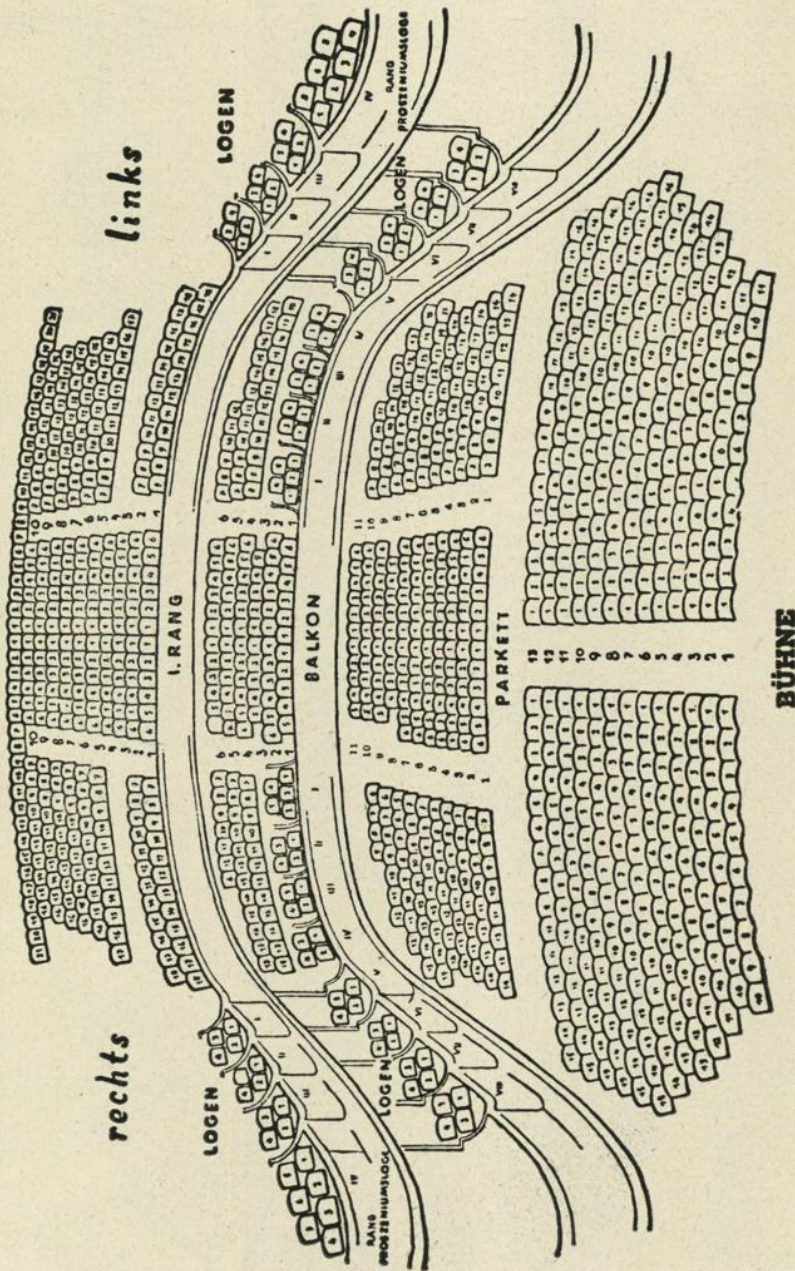

Neues Theater in der Scala

IV., Favoritenstraße 8

Außer Betrieb

Fassungsraum: 1210 Personen