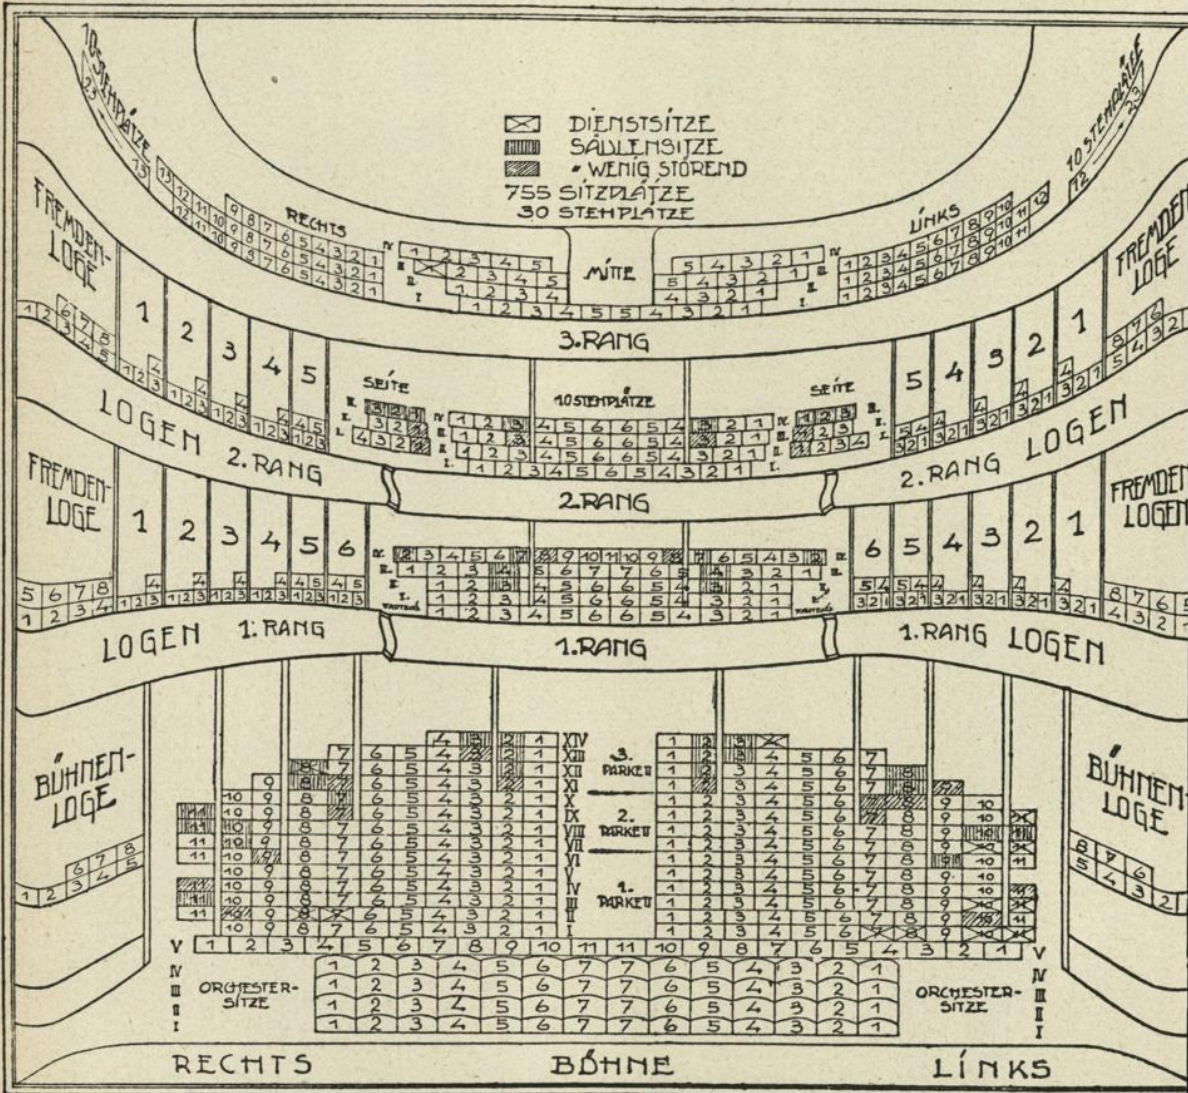

Theater in der Josefstadt

Tageskassa im Gebäude
Tel. 33 51 27

VIII., Josefstädter Straße 26
Direktion: Tel. 33 46 76

Fassungsraum: 785 Personen