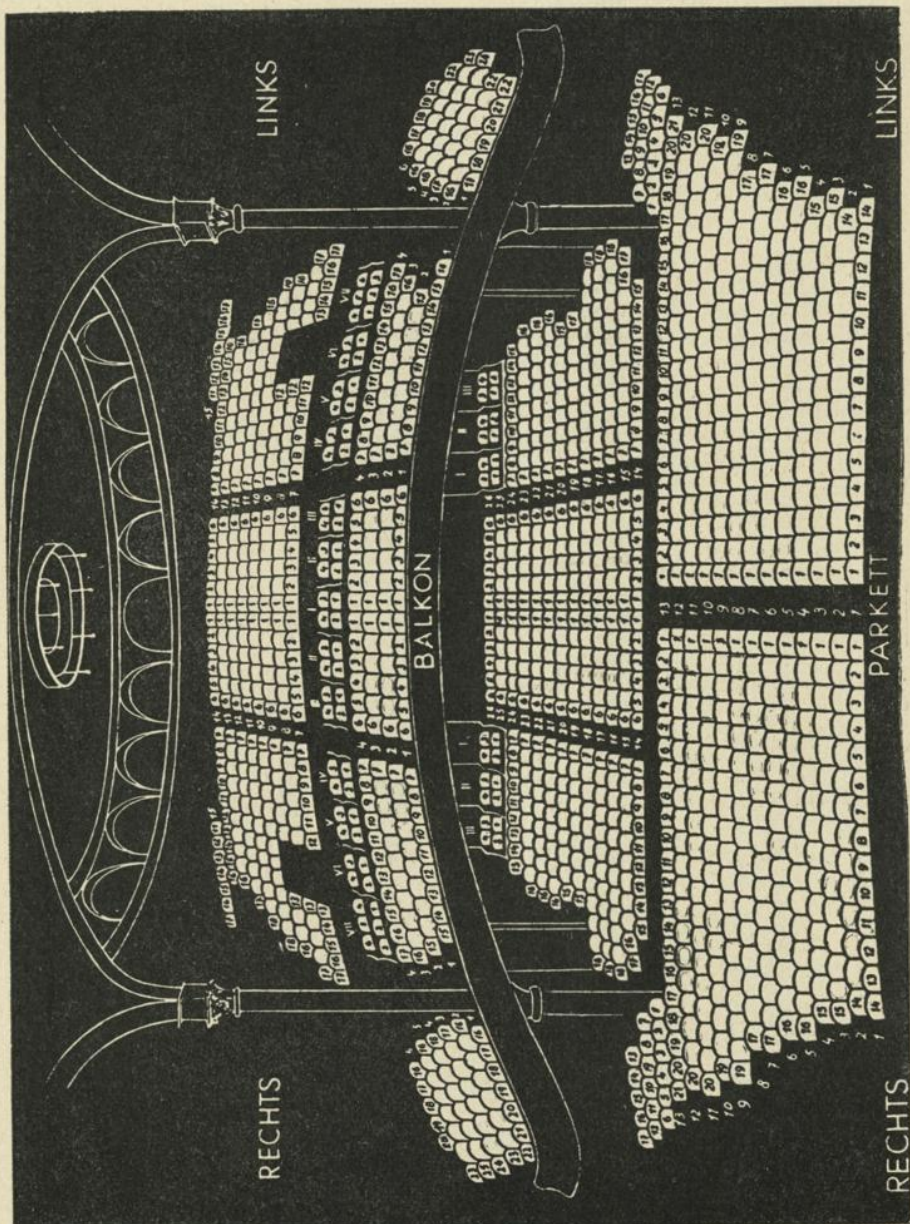

Apollo

(Kino)

Tageskassa im Gebäude
Tel. 43 16 61

VI., Gumpendorfer Straße 63

Fassungsraum: 1386 Personen