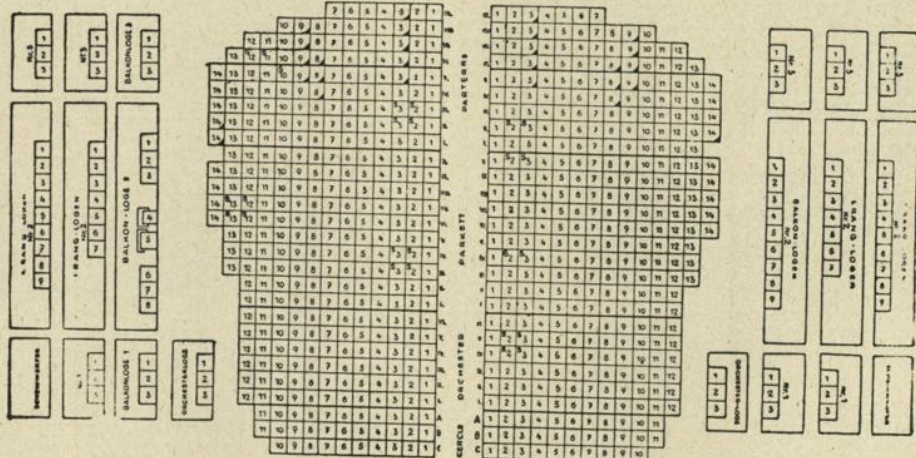

ERDGESCHOSS

RECHTS

BÖHNE

LINKS

Fassungsraum: 1539 Personen