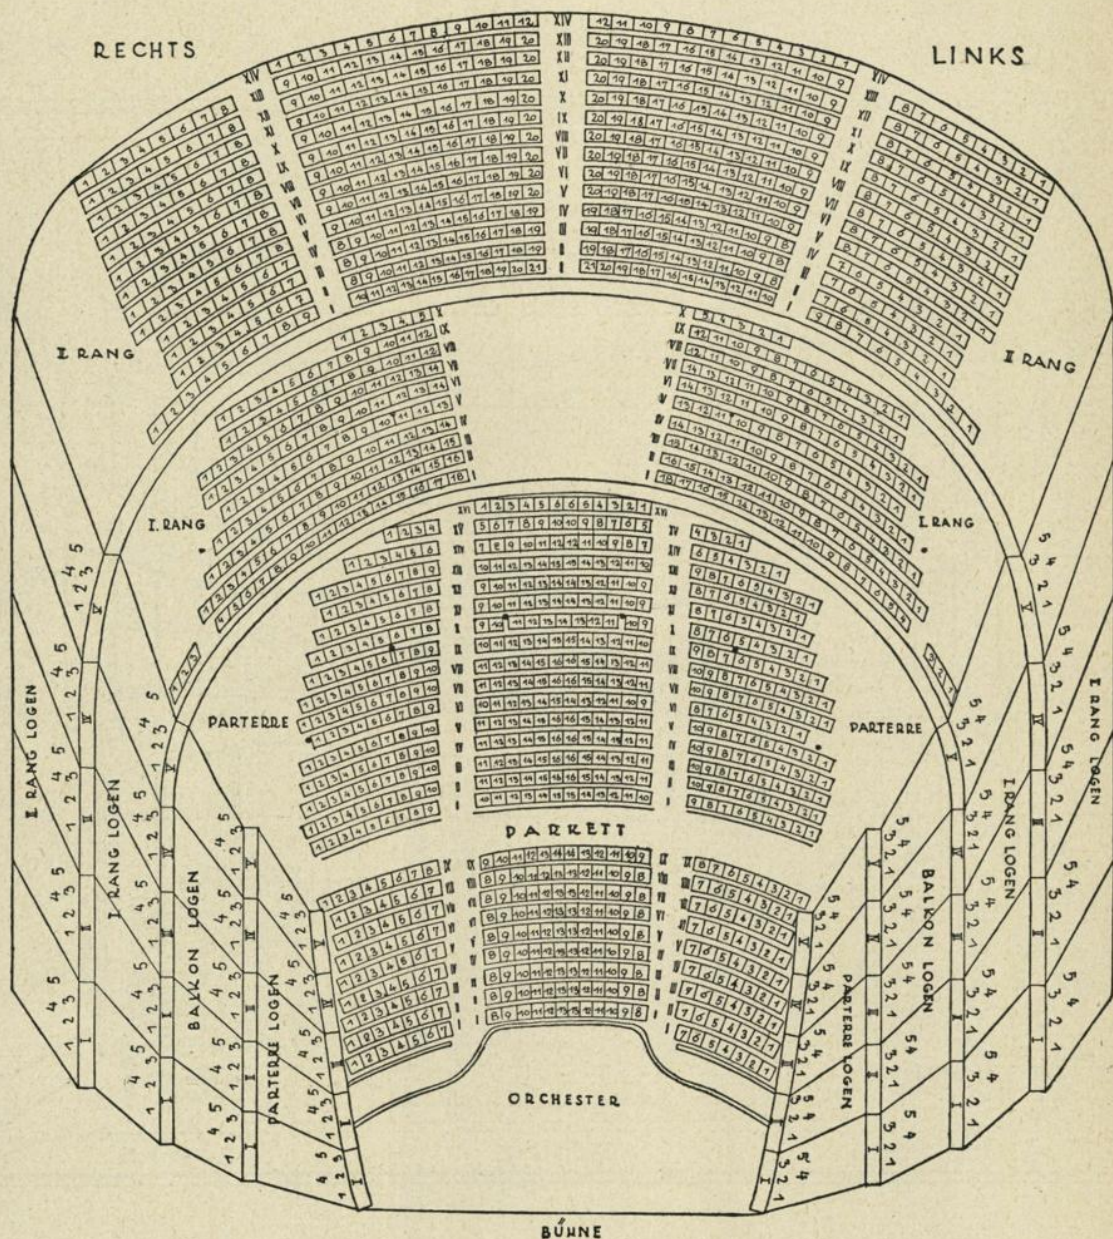

Volksooper

Tageskassa Staatsoperngebäude
I., Operngasse 3, Tel. 52 76 36, und
im Gebäude, Tel. 32 66 63

IX., Währinger Straße 78
Direktion: Tel. 32 41 94

Fassungsraum: 1692 Personen