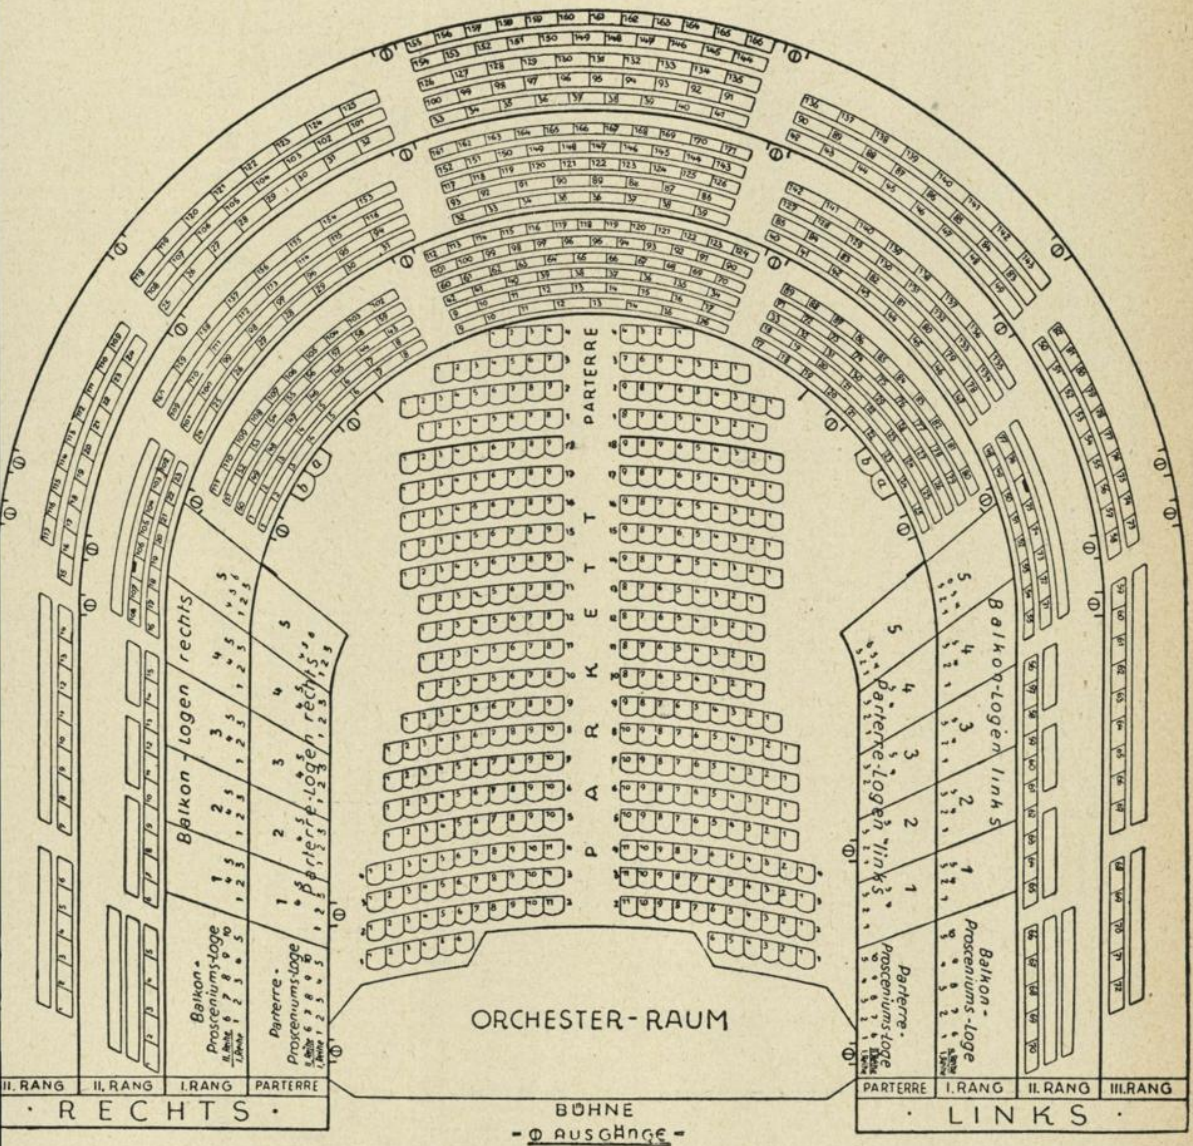

BÖHNE

LINKS

Fassungsraum: 1539 Personen

Theater an der Wien

VI., Linke Wienzeile 6
Außer Betrieb

Fassungsraum: 991 Personen

Renaissance-Theater

(Löwingerbühne)