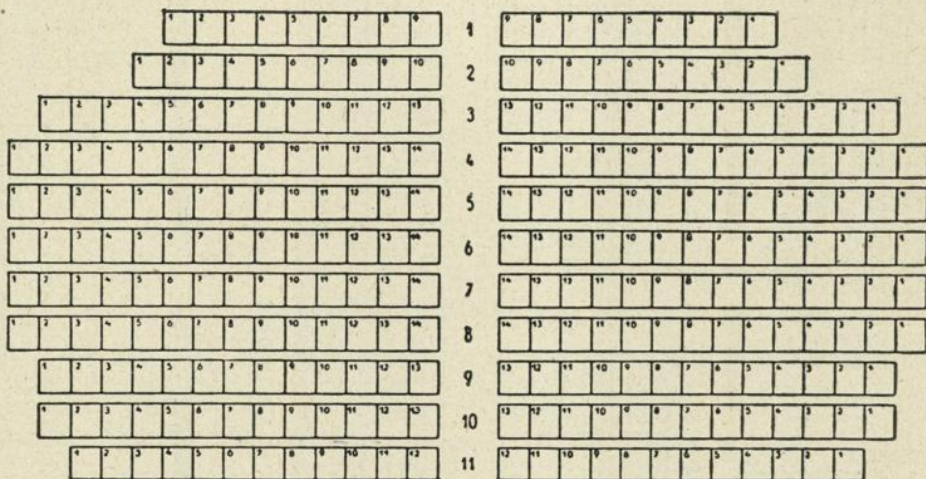

Abendkassa, III., Lisztstraße 1, Tel. 72 54 65

III., Lisztstraße 1

Direktion: Tel. 73 13 17

LINKS

RECHTS

BÜHNE
PARKETT

BALKON

Fassungsraum: 542 Personen