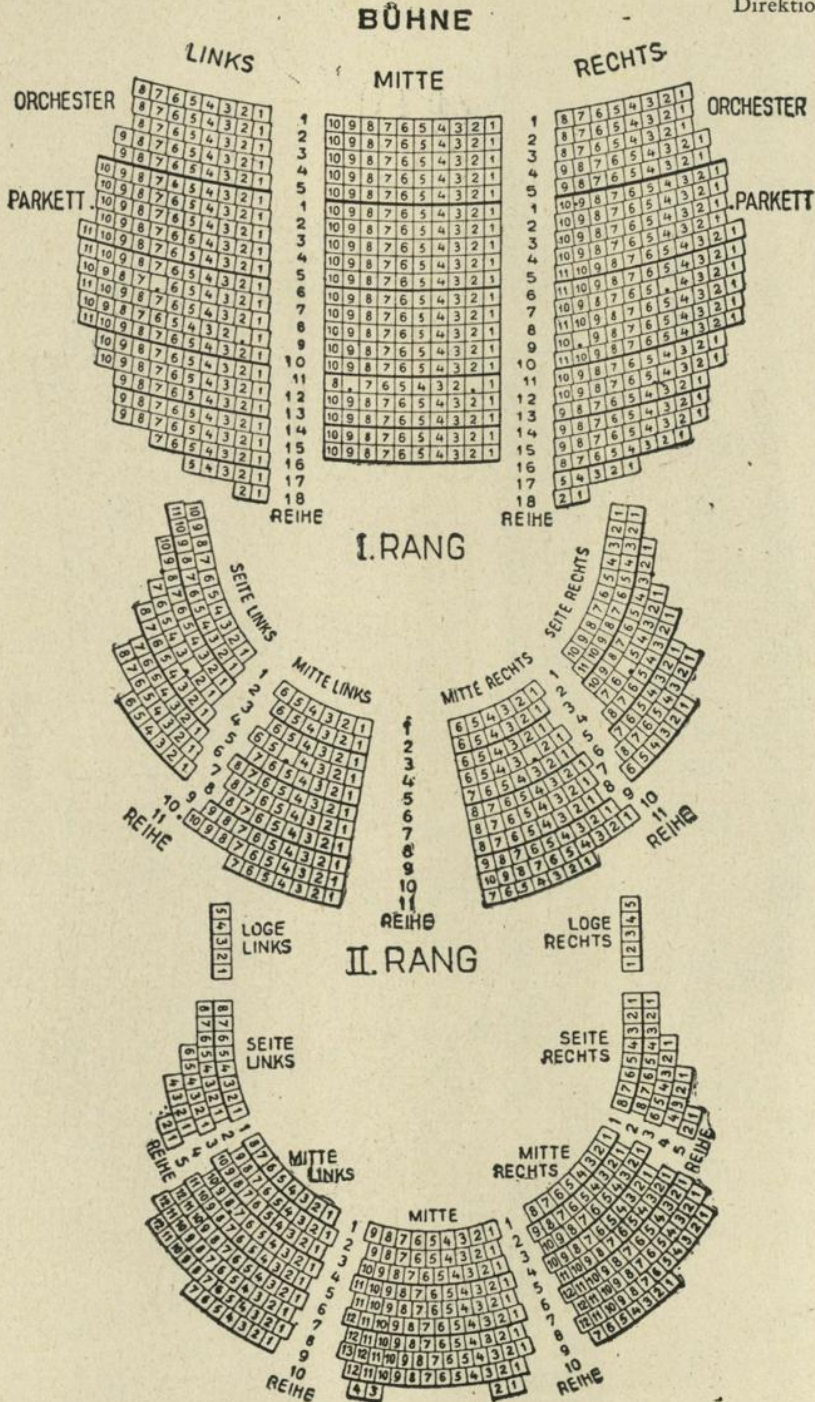

Raimundtheater

Tageskassa im Gebäude
Tel. 57 66 26

VI., Wallgasse 18/20
Direktion: Tel. 57 66 26

Fassungsraum: 1279 Personen