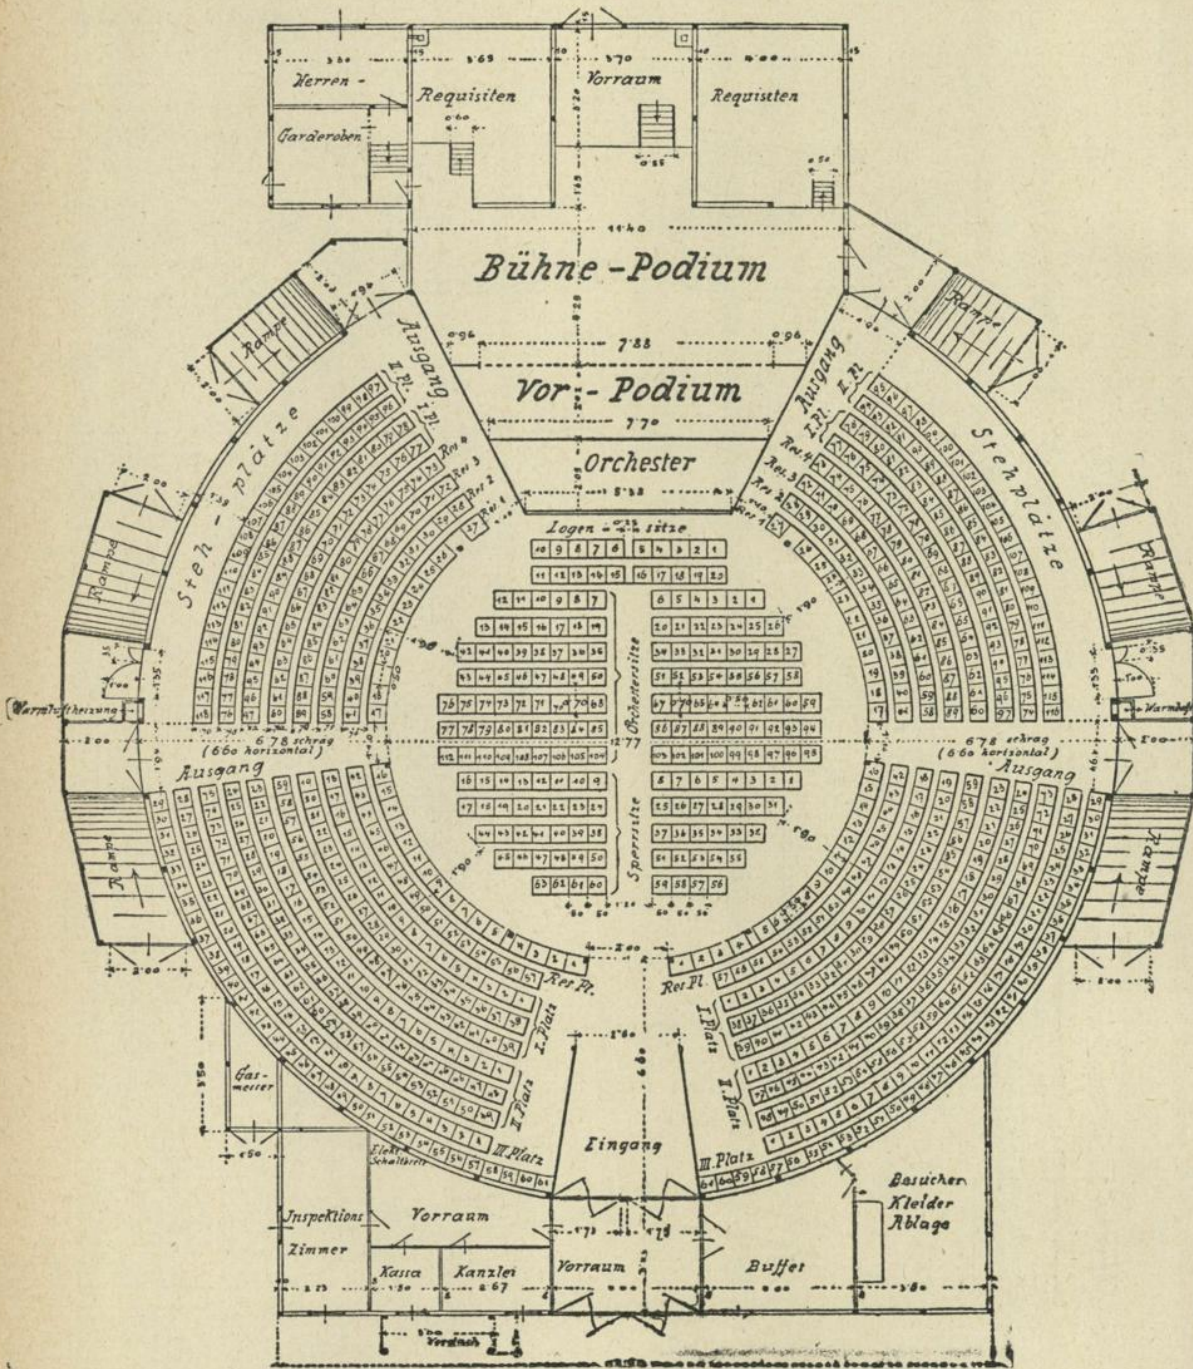

Theater-Varieté Colosseum

Tageskassa im Gebäude
Tel. 92 21 91

XV., Schanzstraße 44/50
Direktion: Tel. 92 21 91

Fassungsraum: 1000 Personen