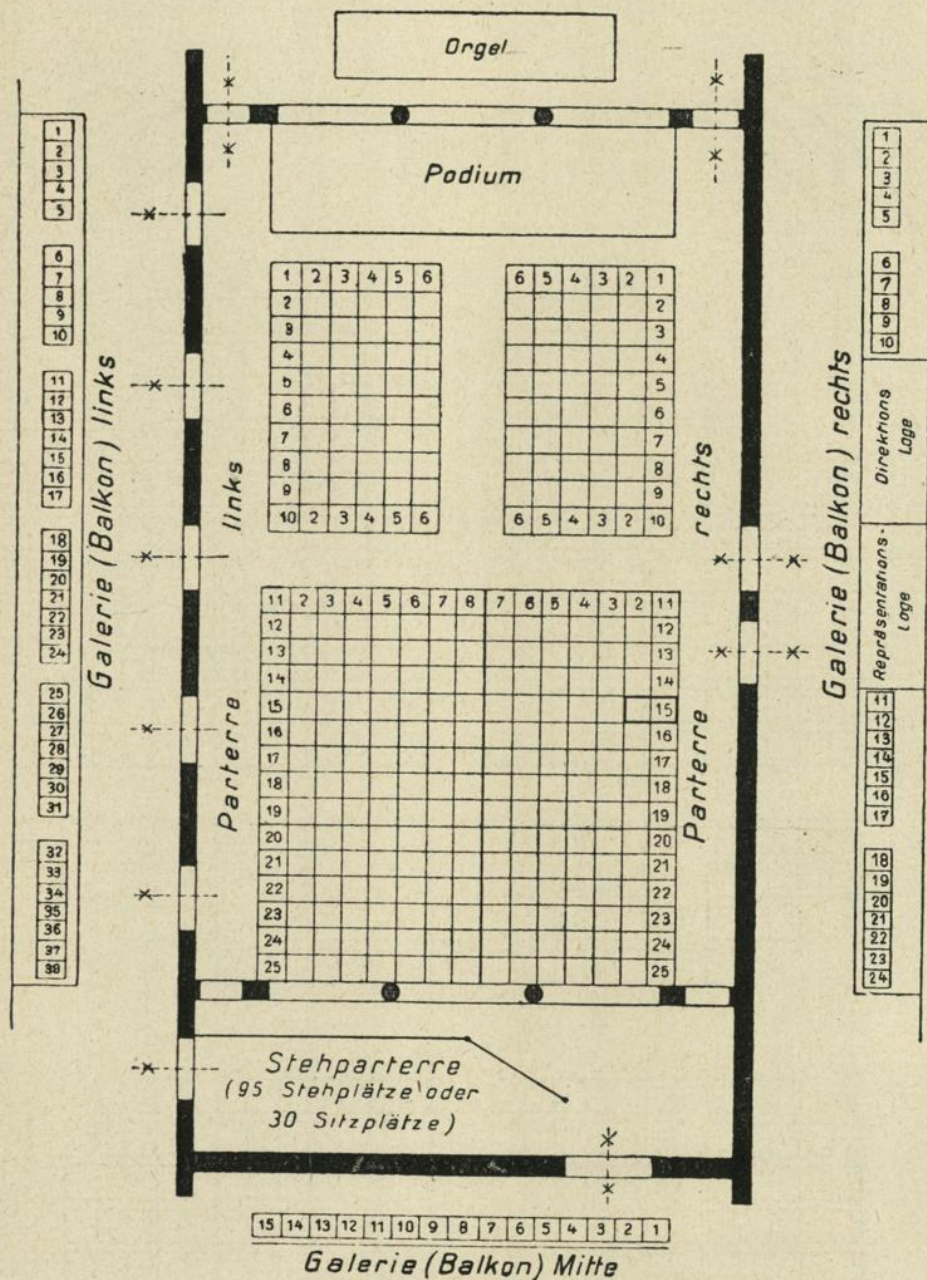

Theater im Redoutensaal der Hofburg

Tageskassa Staatsopergebäude
I., Operngasse, Tel. 52 35 61, und
im Gebäude, Tel. 52 41 72

I., Josefsplatz 2

Fassungsraum: 602 Personen