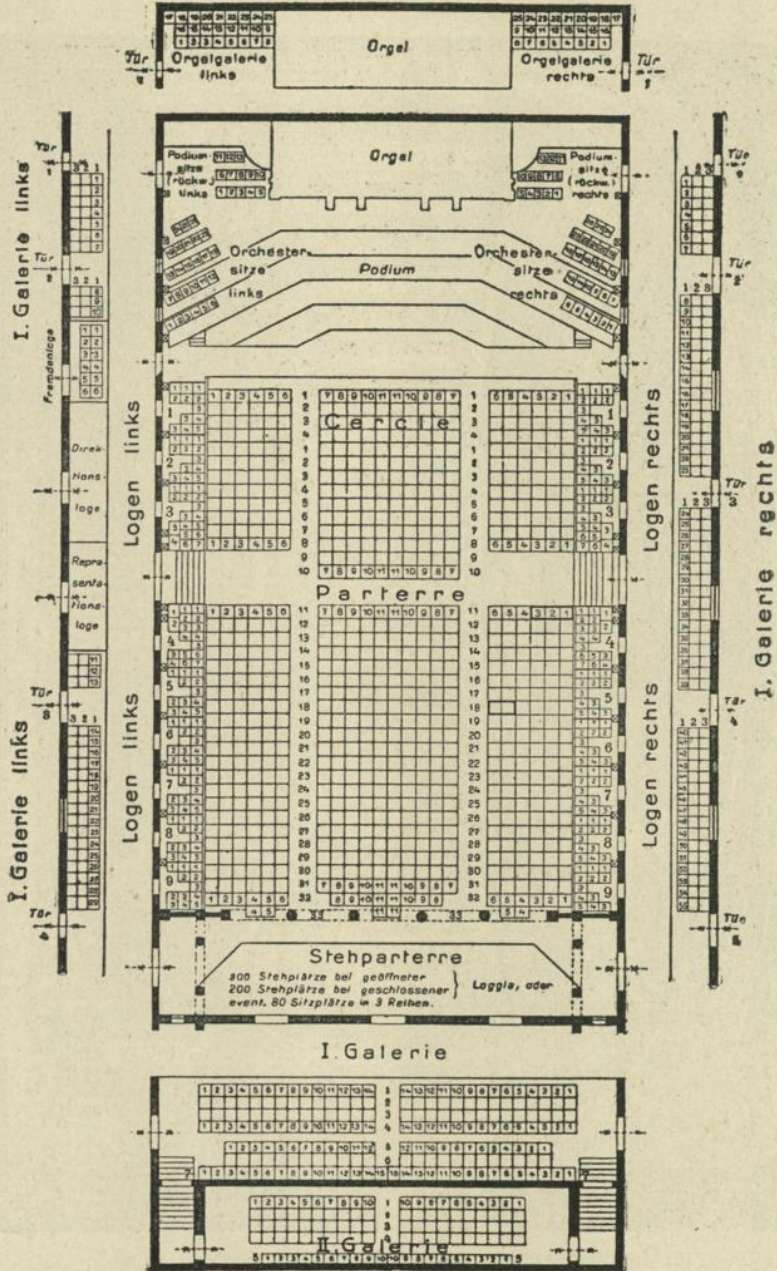

Großer Musikvereinsaal

Tageskassa im Gebäude
Tel. 65 81 90

I., Bösendorferstraße 12
Direktion: Tel. 65 15 69

Bösendorfersaal
für 201 Personen

Fassungsraum: 1985 Personen