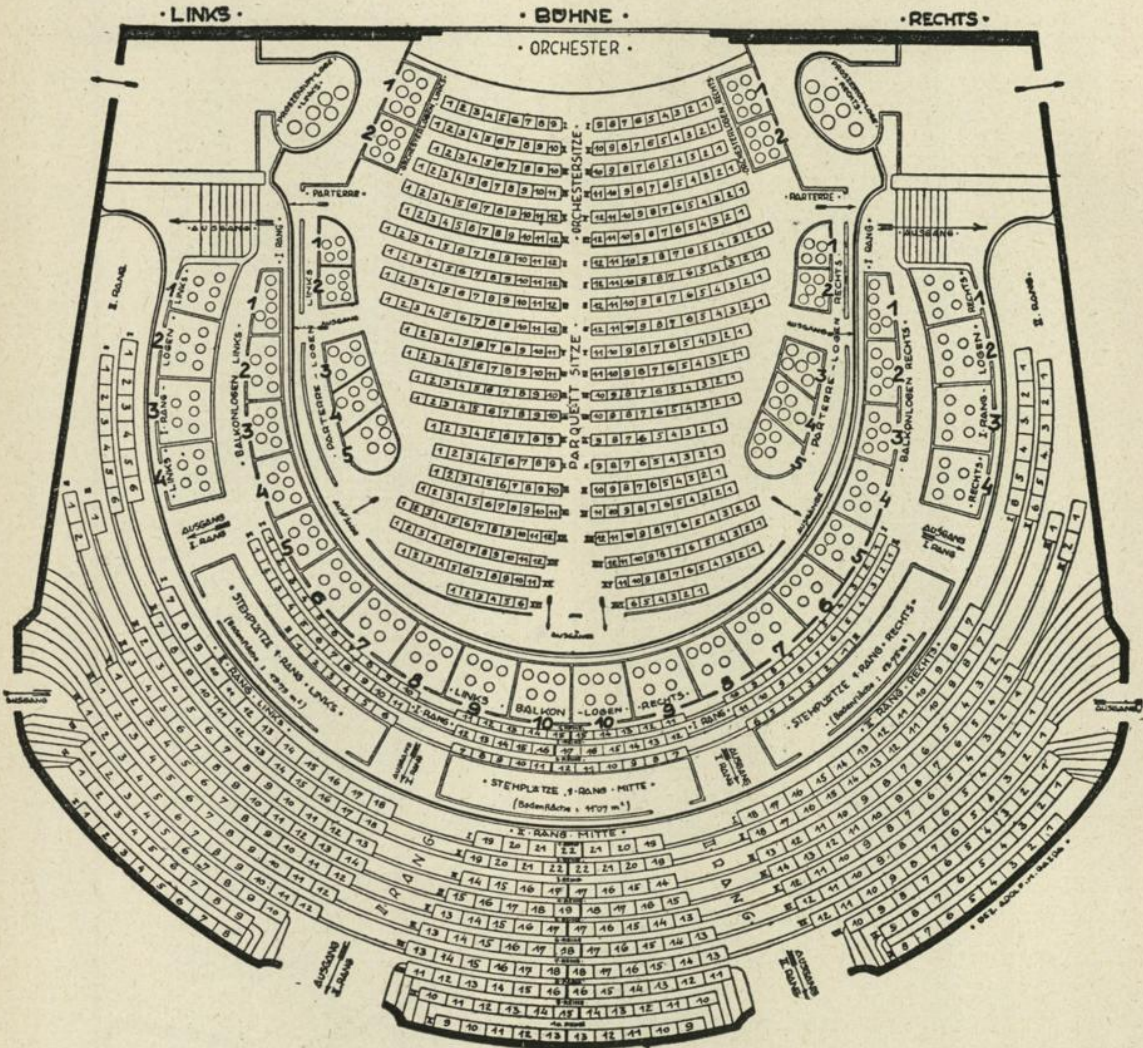

Wiener Stadttheater

Direktion und Verwaltung:
VIII., Laudongasse 36, Tel. 33 04 08

VIII., Skodagasse 20
Derzeit außer Betrieb

Fassungsraum: 1191 Personen