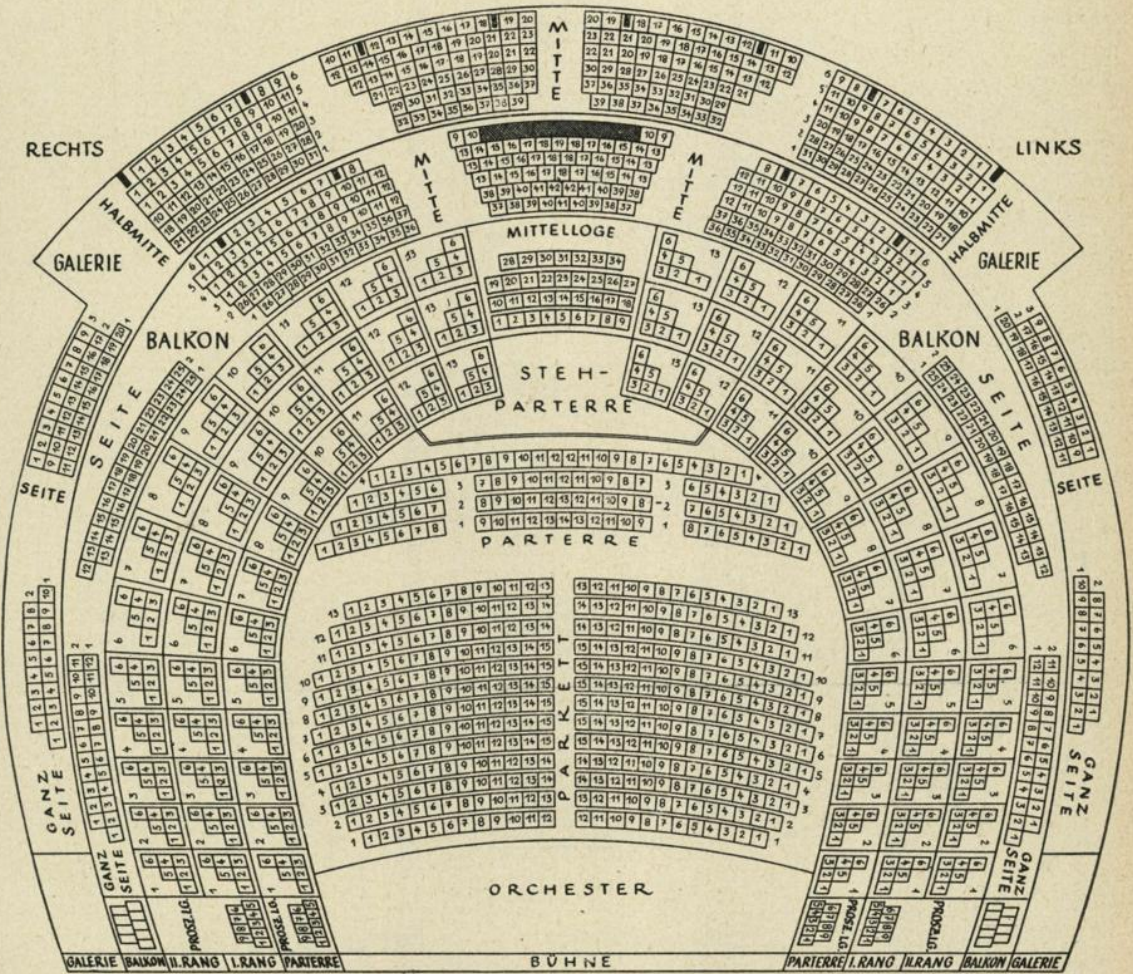

Staatsoper

Tageskassa Staatsopergebäude
I., Operngasse 3, Tel. 52 76 36

I., Opernring
Direktion: Tel. 52 76 36

Fassungsraum: 2209 Personen