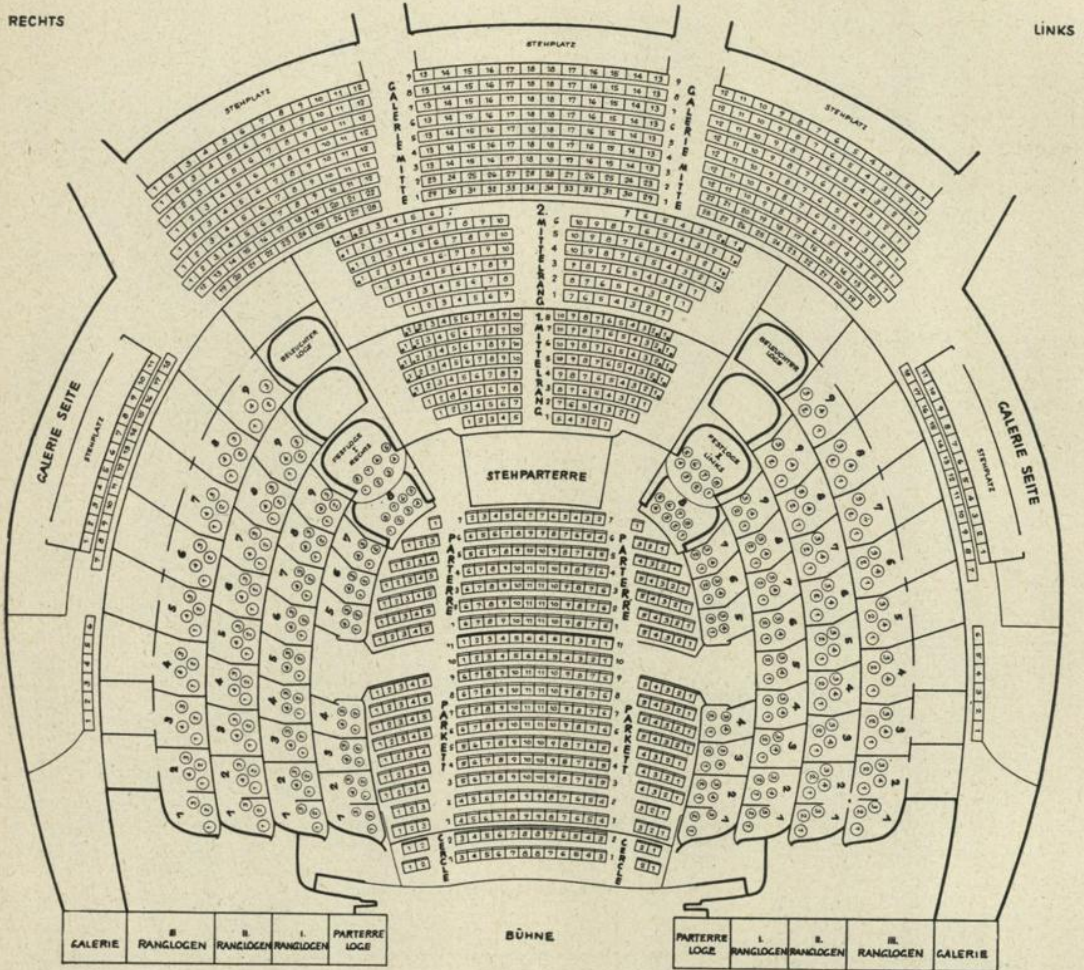

I., Dr. Karl Lueger-Ring 2
Direktion: Tel. 52 35 61

Fassungsraum: 1530 Personen
(1310 Sitzplätze, 220 Stehplätze)

Akademietheater

(Vorstellungen des Burgtheaters)

Tageskassa Staatsopergebäude

I., Operngasse 3, Tel. 52 35 61