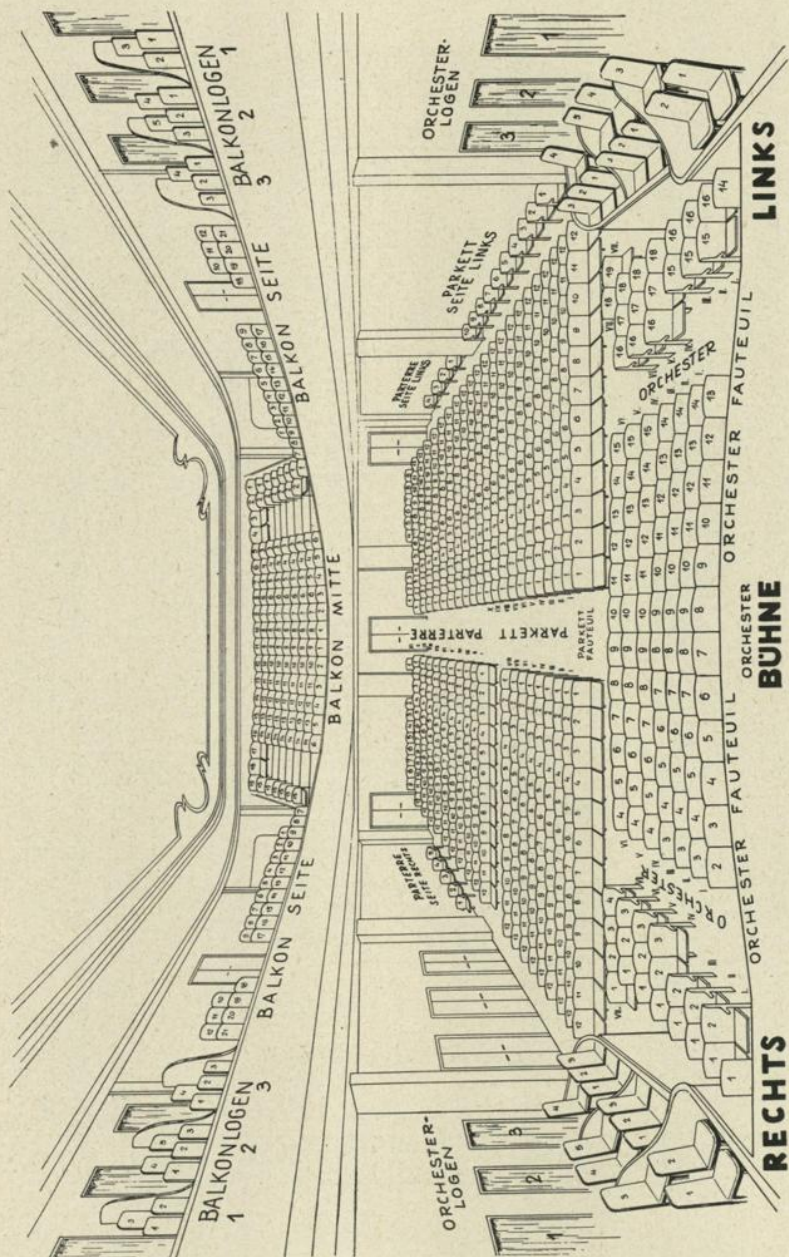

Renaissance-Theater

(Löwingerbühne)

Tageskassa im Gebäude

Tel. 44 35 97

VII., Neubaugasse 36

Direktion: Tel. 44 23 93

Fassungsraum: 875 Personen