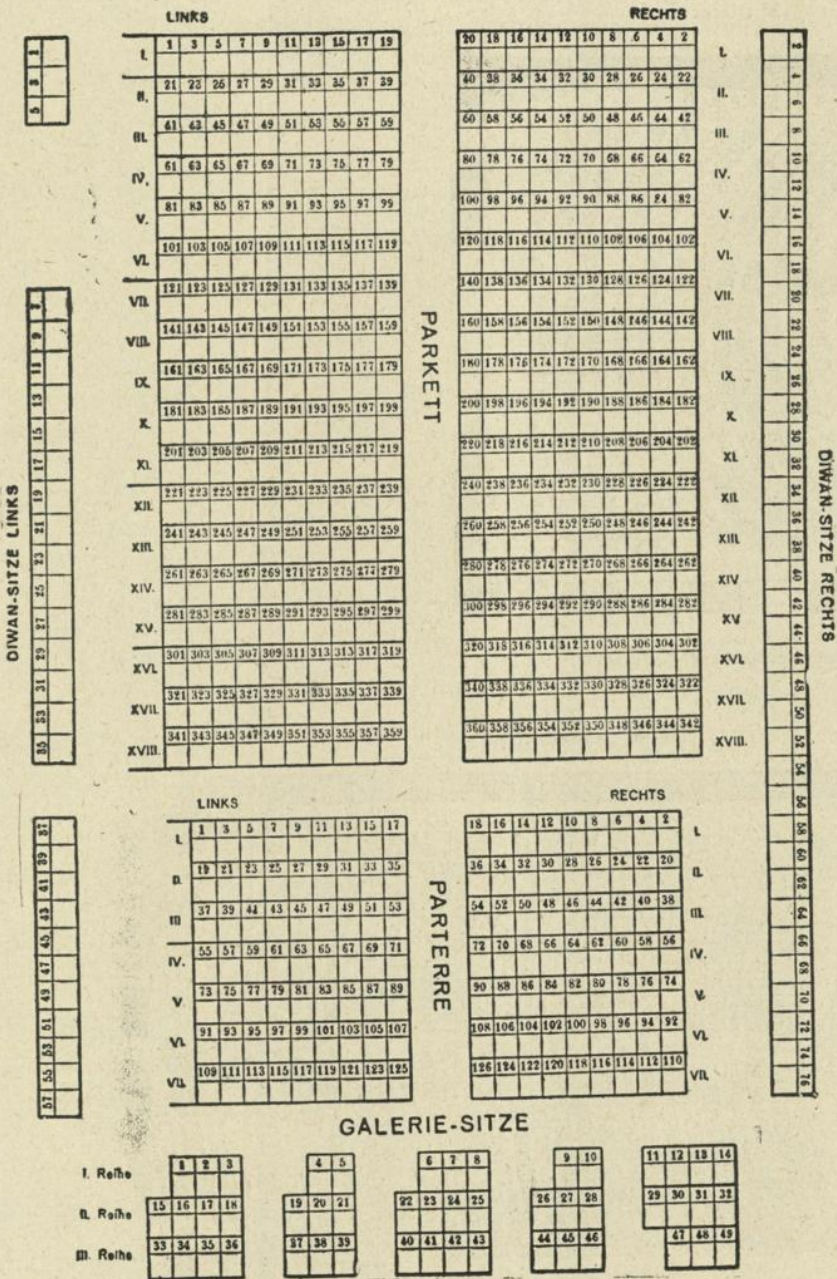

Kleiner Musikvereinsaal

(Brahms-Saal)

Tageskassa: Tel. 65 81 90

I., Bösendorferstraße 12

Direktion: Tel. 65 15 69

Fassungsraum: 567 Personen
davon 30 Sitze im Stehparterre