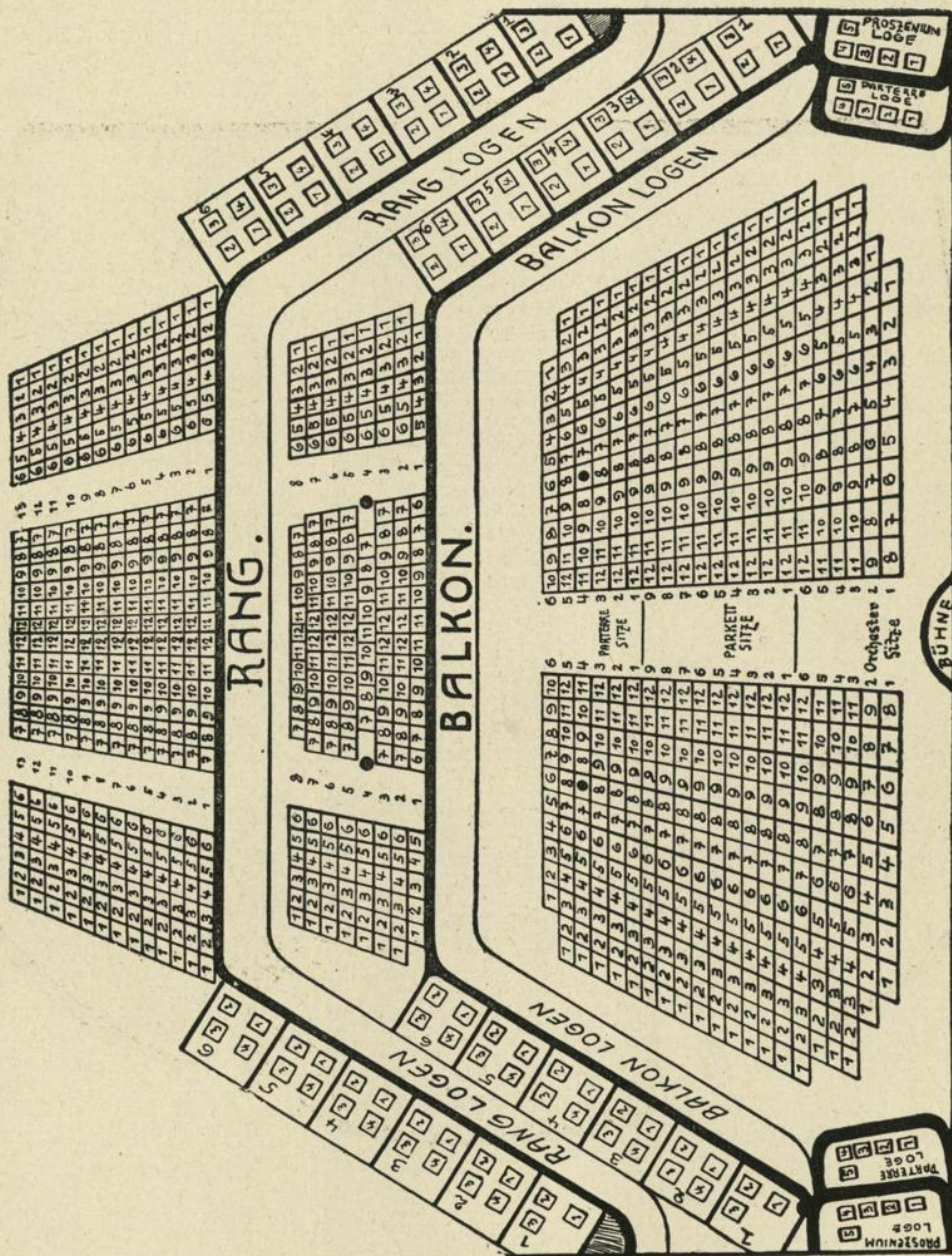

Wiener Bürgertheater

III., Vordere Zollamtsstraße 13

Derzeit außer Betrieb

Fassungsraum: 1088 Personen