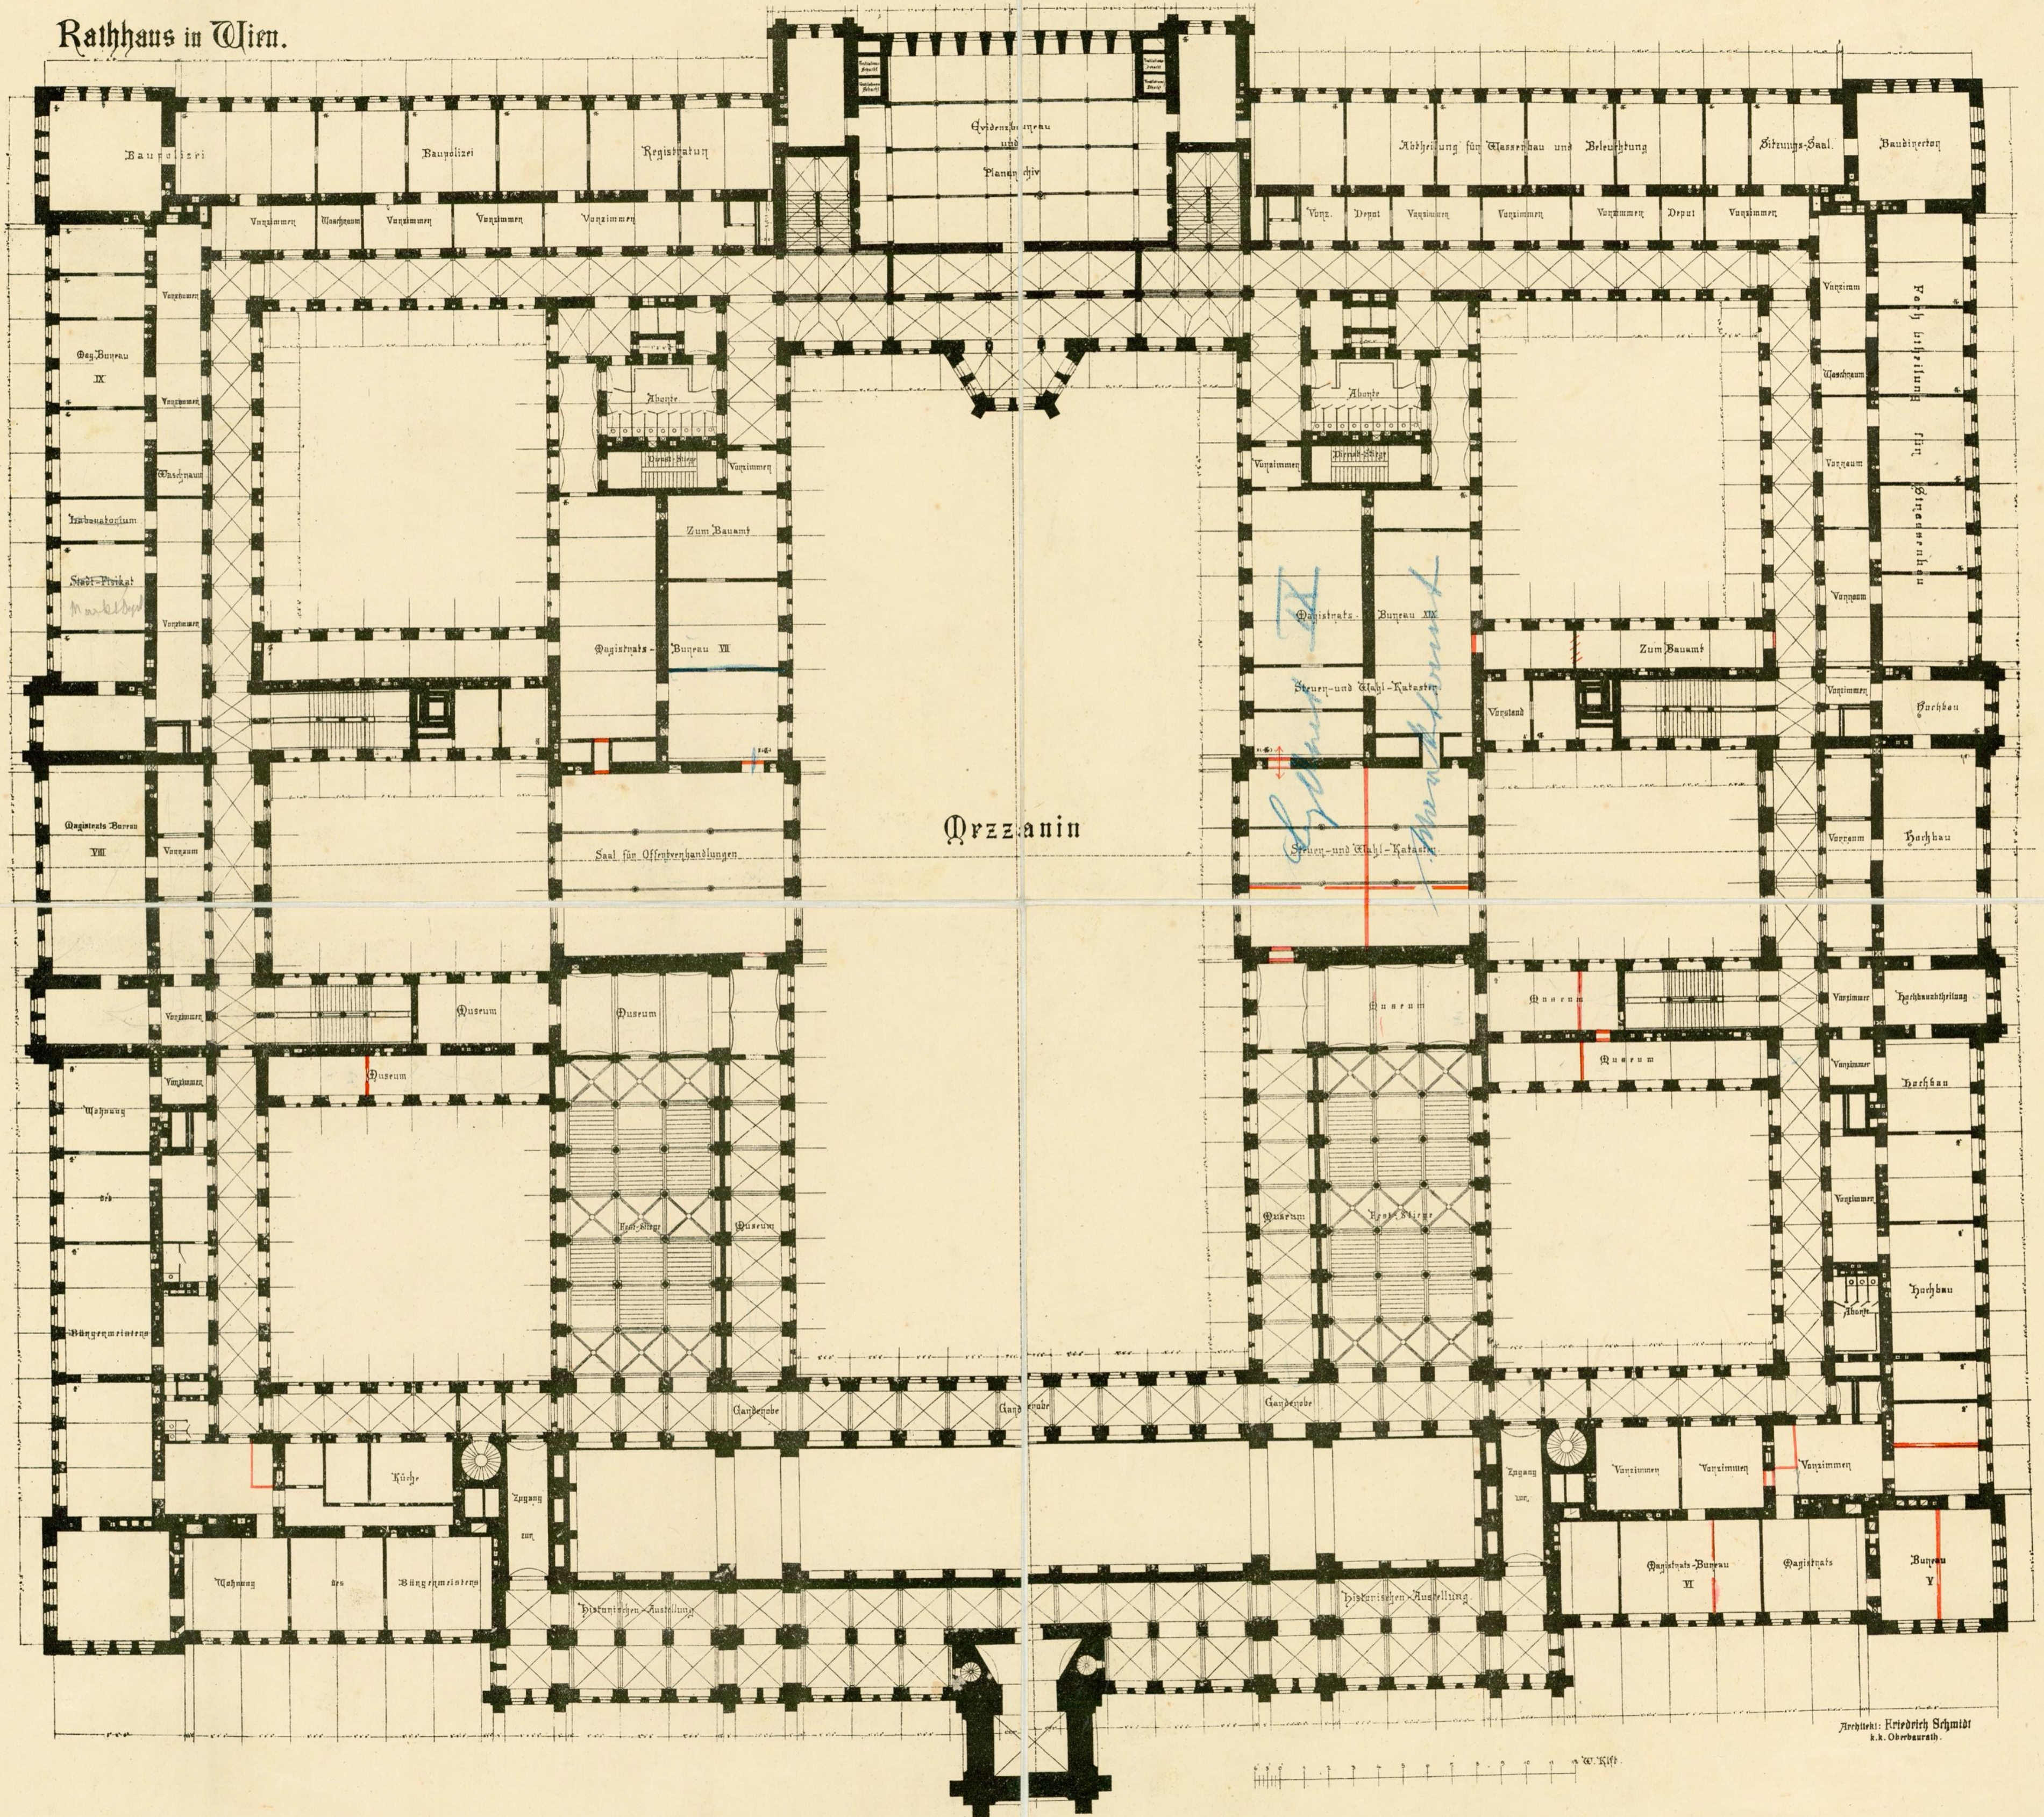

Rathhaus in Wien.

Orzeanin

Handwritten blue notes:
A
B
C
D
E
F
G
H
I
J
K
L
M
N
O
P
Q
R
S
T
U
V
W
X
Y
Z

Architekt: Friedrich Schmidt
k. k. Oberbaurath.

1:1000