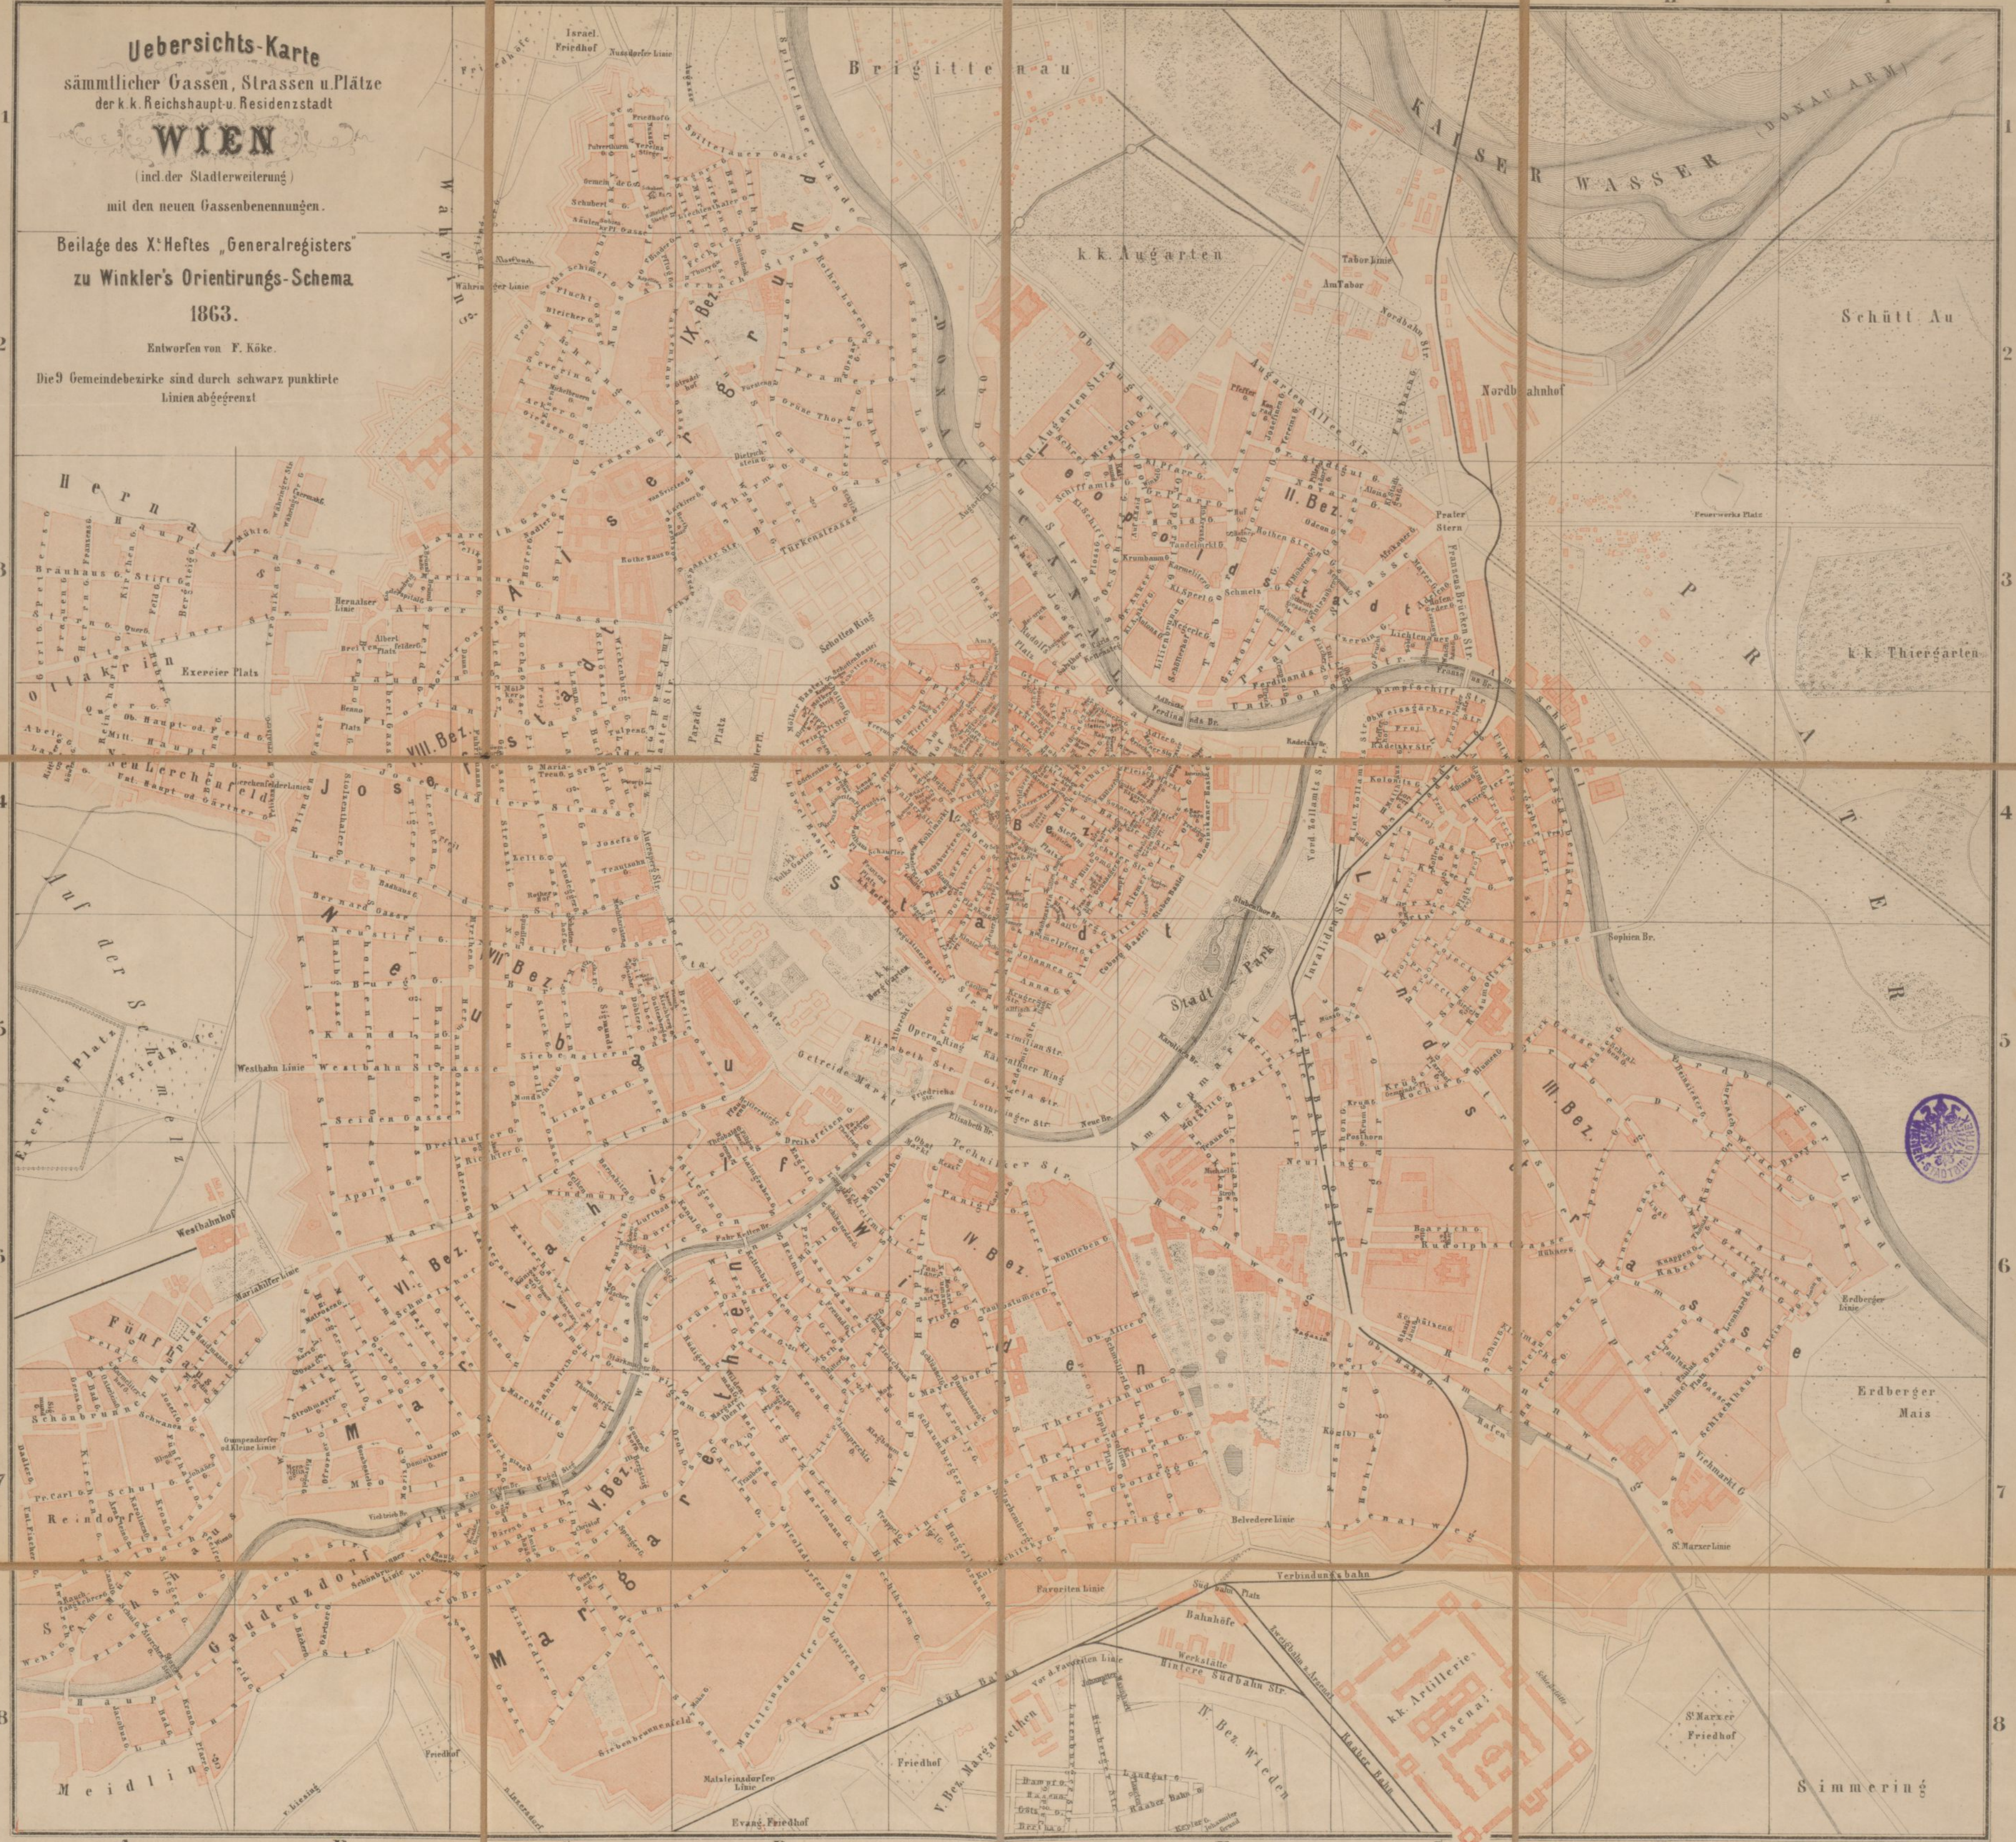

Übersichts-Karte
sämtlicher Gassen, Strassen u. Plätze
der k. k. Reichshaupt- u. Residenzstadt
WIEN
(incl. der Stadterweiterung)
mit den neuen Gassenbenennungen.

Beilage des X. Heftes „Generalregisters“
zu Winkler's Orientirungs-Schema
1863.

Entworfen von F. Köke.
Die 9 Gemeindebezirke sind durch schwarz punktirte
Linien abgegrenzt

ⁿ
Übersichtskarte