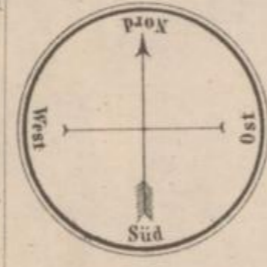

Beilage zu Winkler's Orientirungs-Schema
der Reichshaupt- und Residenzstadt

WIEN

1862.