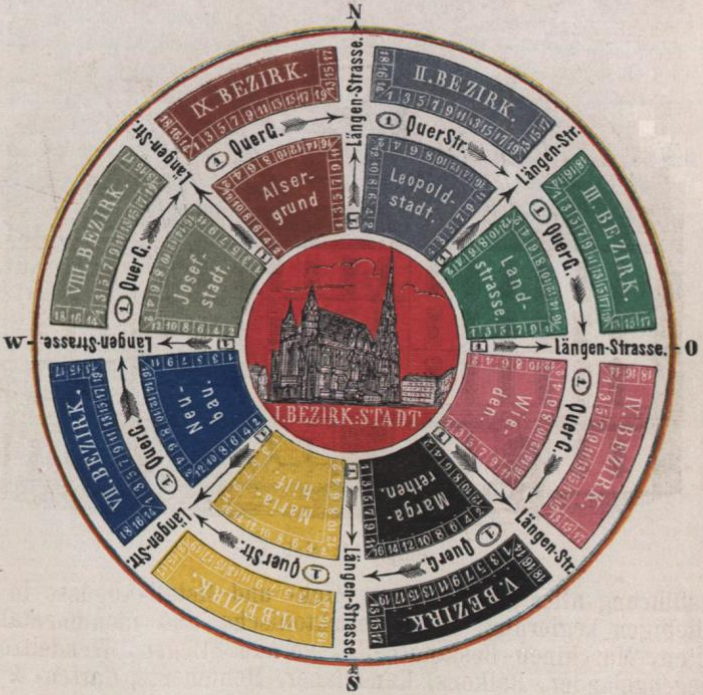

Winkler's Orientirungs-Plan

der k. k. Reichshaupt- und Residenzstadt

Wien

mit feinen acht umliegenden Vorstadt-Bezirken.