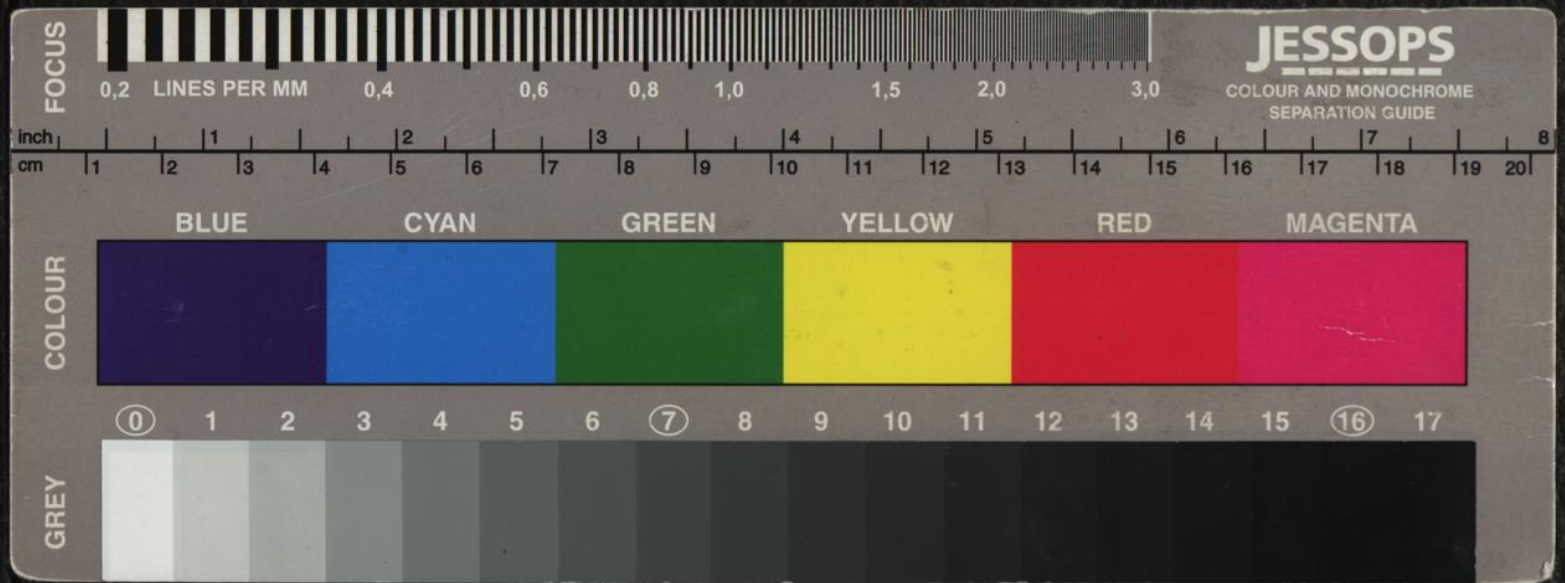

WIENER POLIZEI-RAYON

1881

— Grenze des Wiener Gemeinde-Gebietes.
- - - - - Gemeinde-Grenze
= = = = = Eisenbahn.

POLIZEI-COATS-BEZIRKE

I. STADT	VI. MARIAHILF
II. LEOPOLDSTADT	VII. NEUBAU
III. LANDSTRASSE	VIII. JOSEFSTADT
IV. WIEDEN	IX. ROSSAU
V. MARGARETHEN	X. FAVORITEN

2. PRATER
   FLORIDSDORF
   GAUDENZDORF
   SECHSHAUS
   OTTAKRING
   WÄHRING
   DÖBLING

216743 K

Gez. v. Josef Hampel k. k. S. W.

Aus der k. k. Hof-u. Staatsdruckerei.