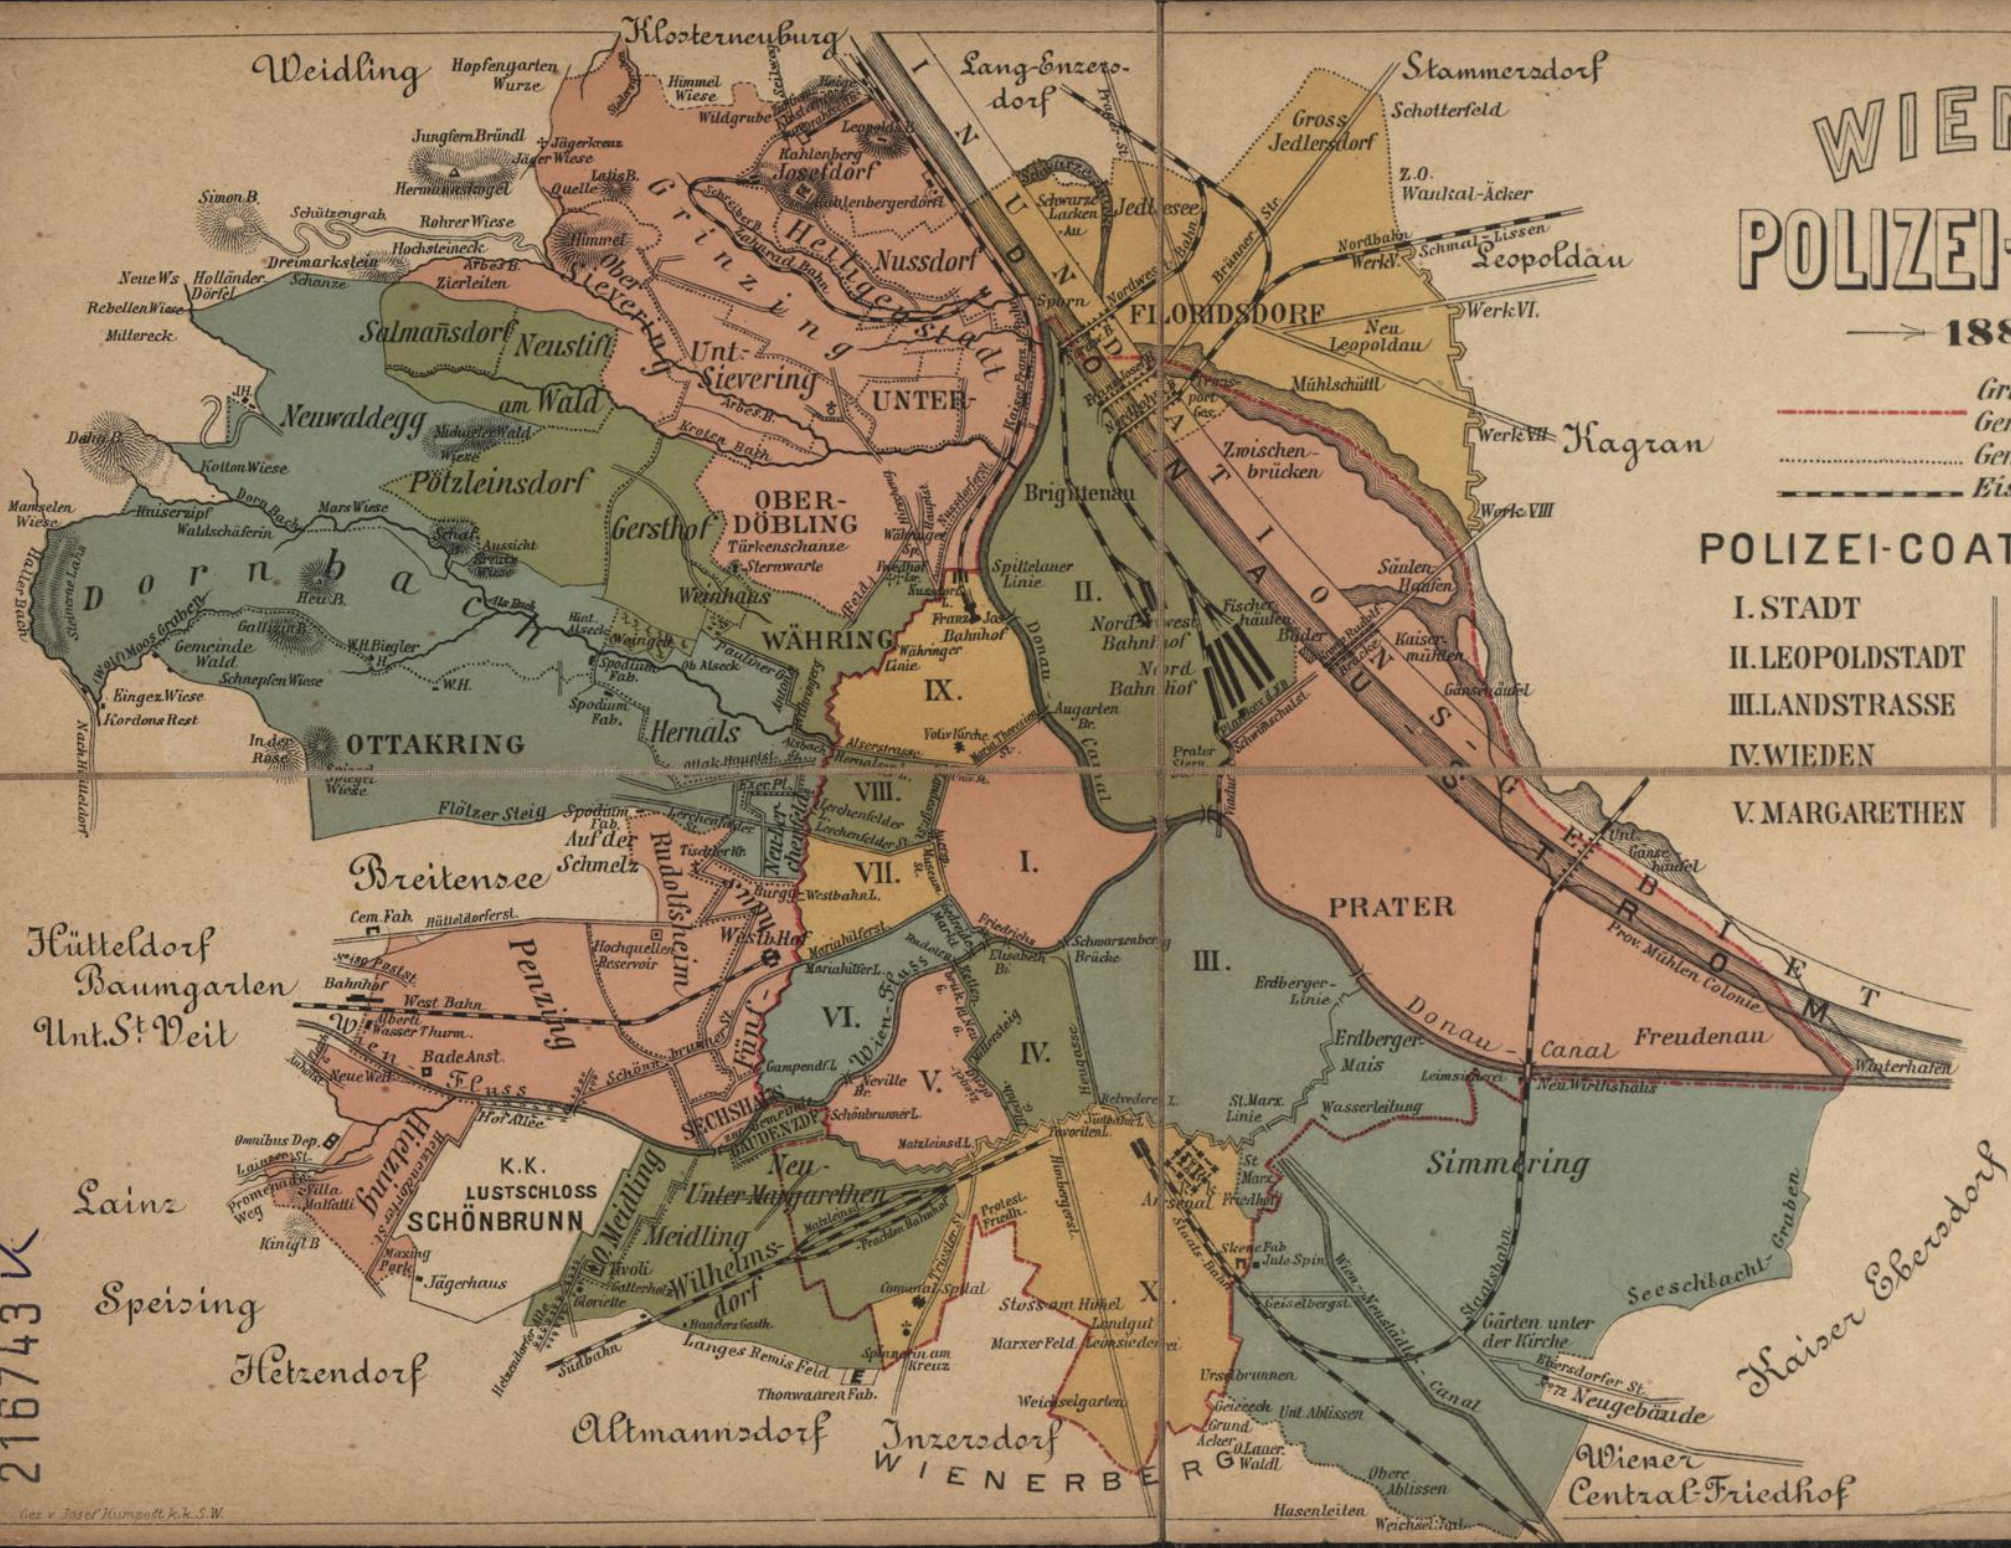

WIENER POLIZEI-RAYON

1881

— Grenze des Wiener Gemeinde-Gebietes.
 - - - - - Gemeinde-Grenze
 = = = = = Eisenbahn.

POLIZEI-COATS-BEZIRKE

- | | |
|------------------|------------------|
| I. STADT | VI. MARIAHILF |
| II. LEOPOLDSTADT | VII. NEUBAU |
| III. LANDSTRASSE | VIII. JOSEFSTADT |
| IV. WIEDEN | IX. ROSSAU |
| V. MARGARETHEN | X. FAVORITEN |
- PRATER
 FLORIDSDORF
 GAUDENZDORF
 SECHSHAUS
 OTTAKRING
 WÄHRING
 DÖBLING