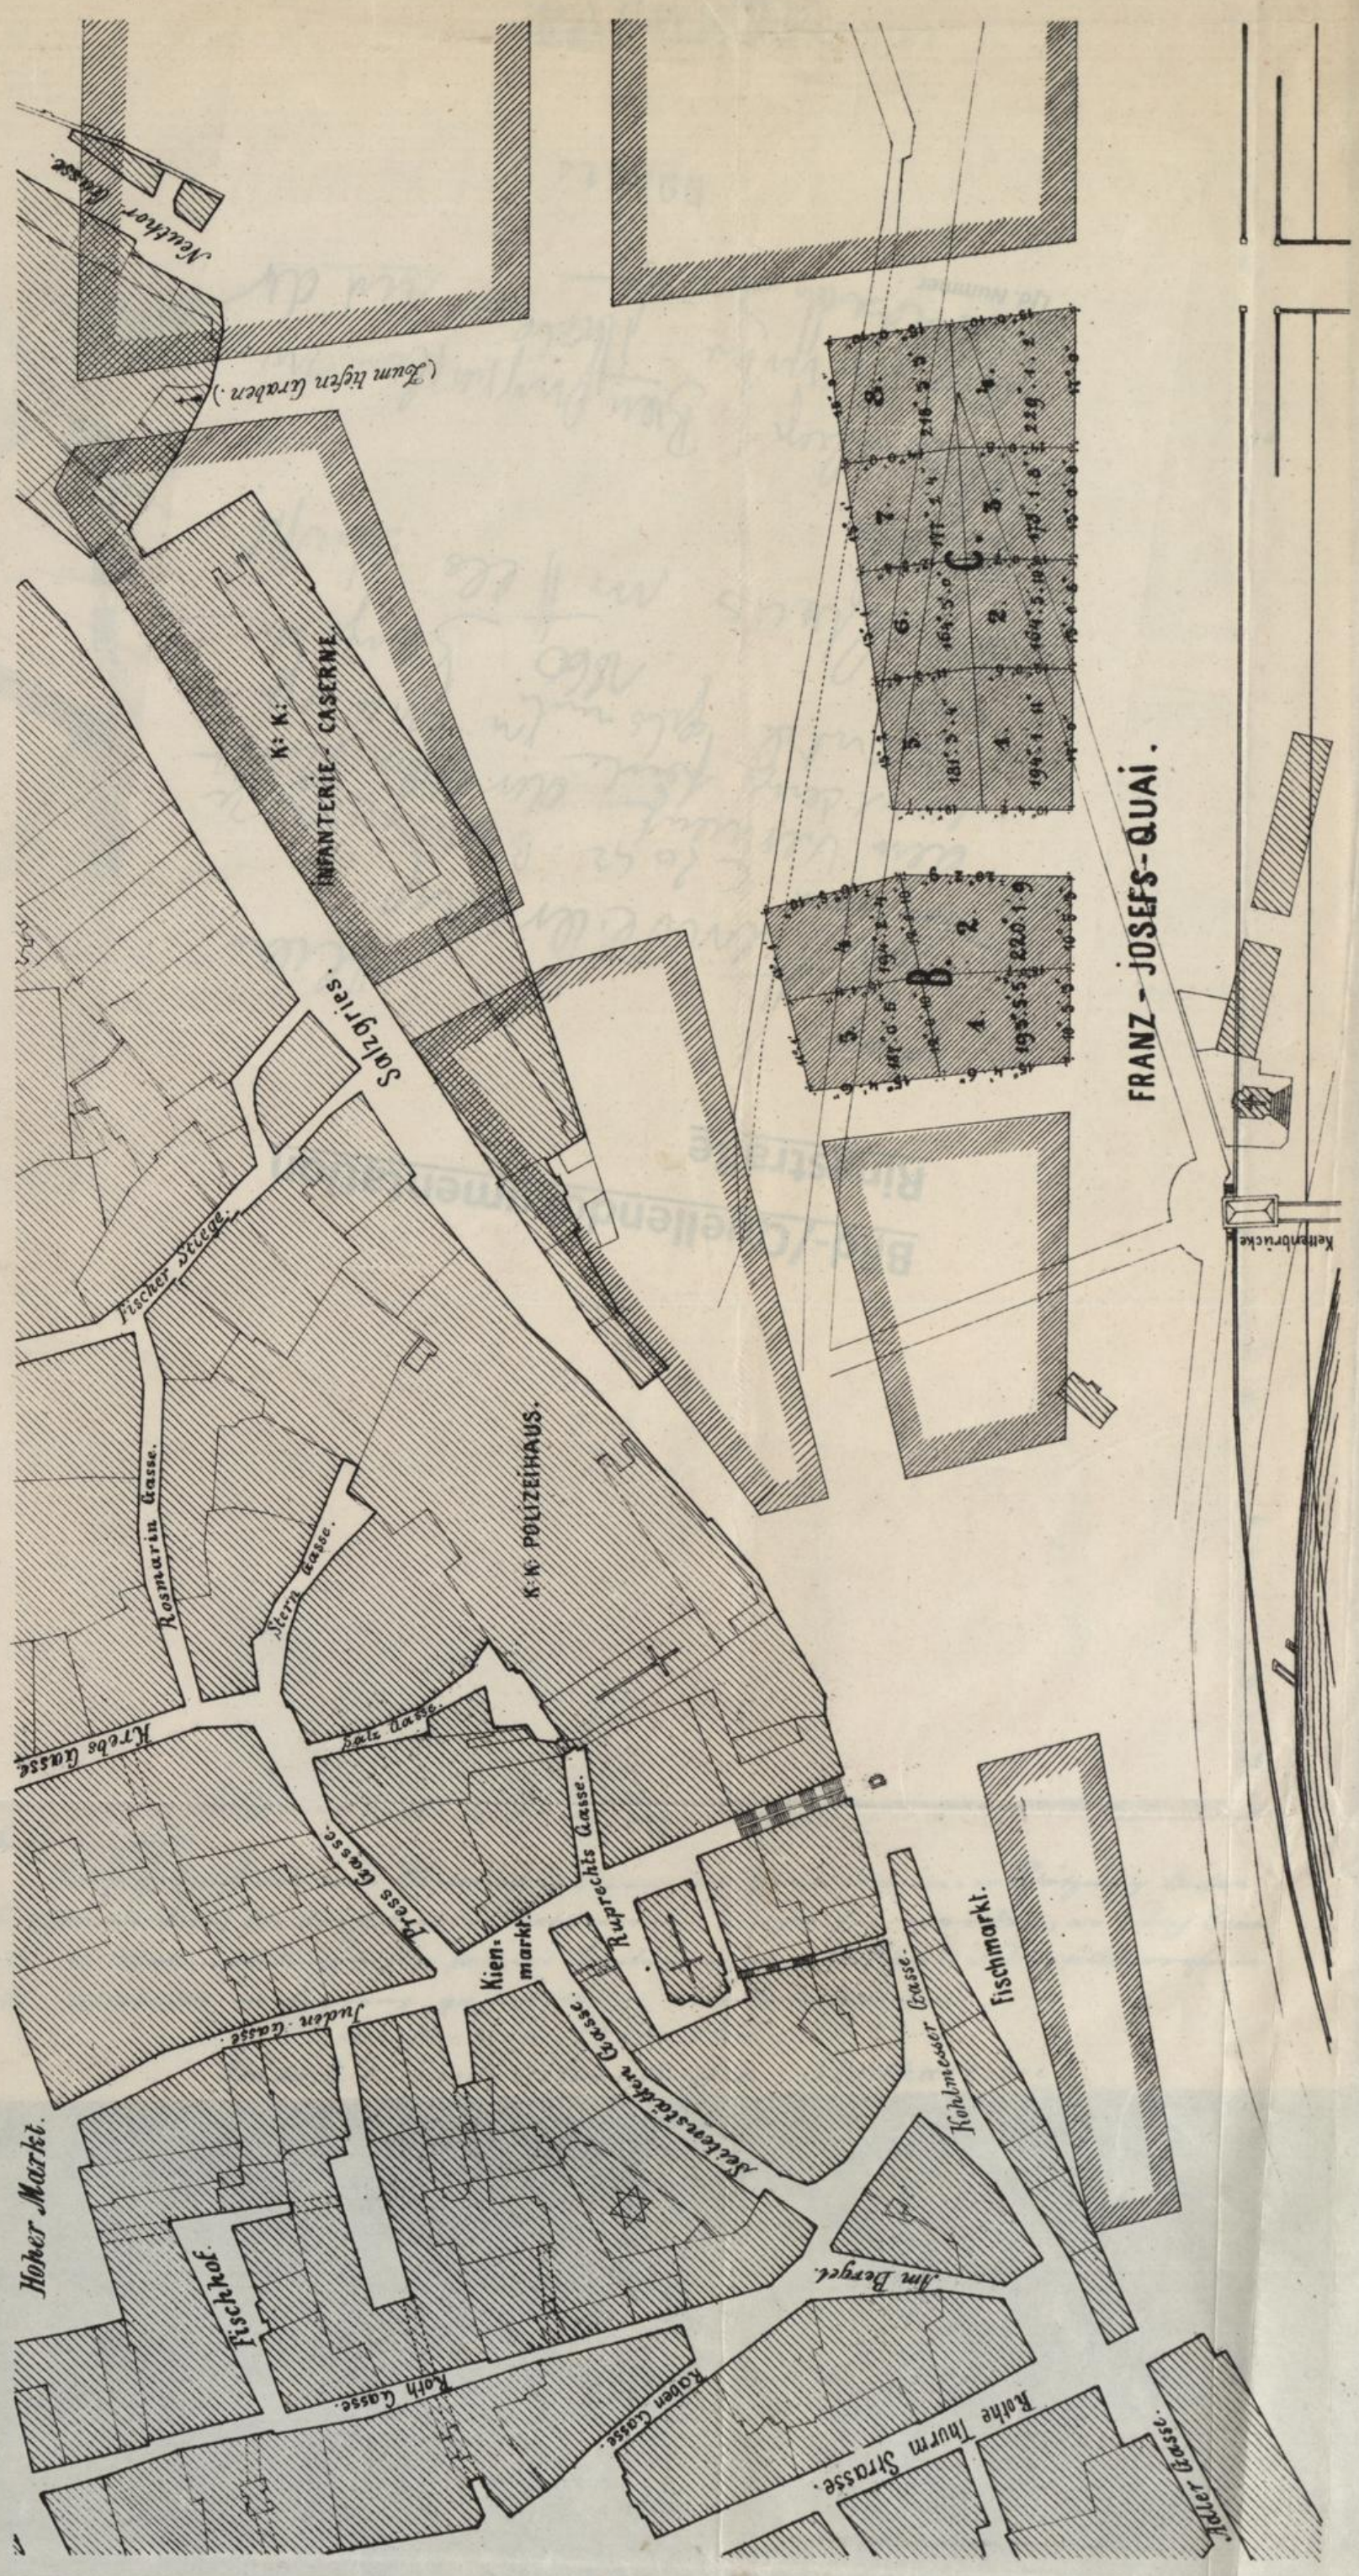

BAUGRUPPEN AM FRANZ JOSEFS QUAI.

VOM K. K. MINISTERIUM DES INNERN.

LAND 211201 SWART 101 1199090000

LAND-211201-SWART

LAND 211201 SWART 101 1199090000

Handwritten notes at the bottom of the page, including the name 'J. van der Merwe' and other illegible text.