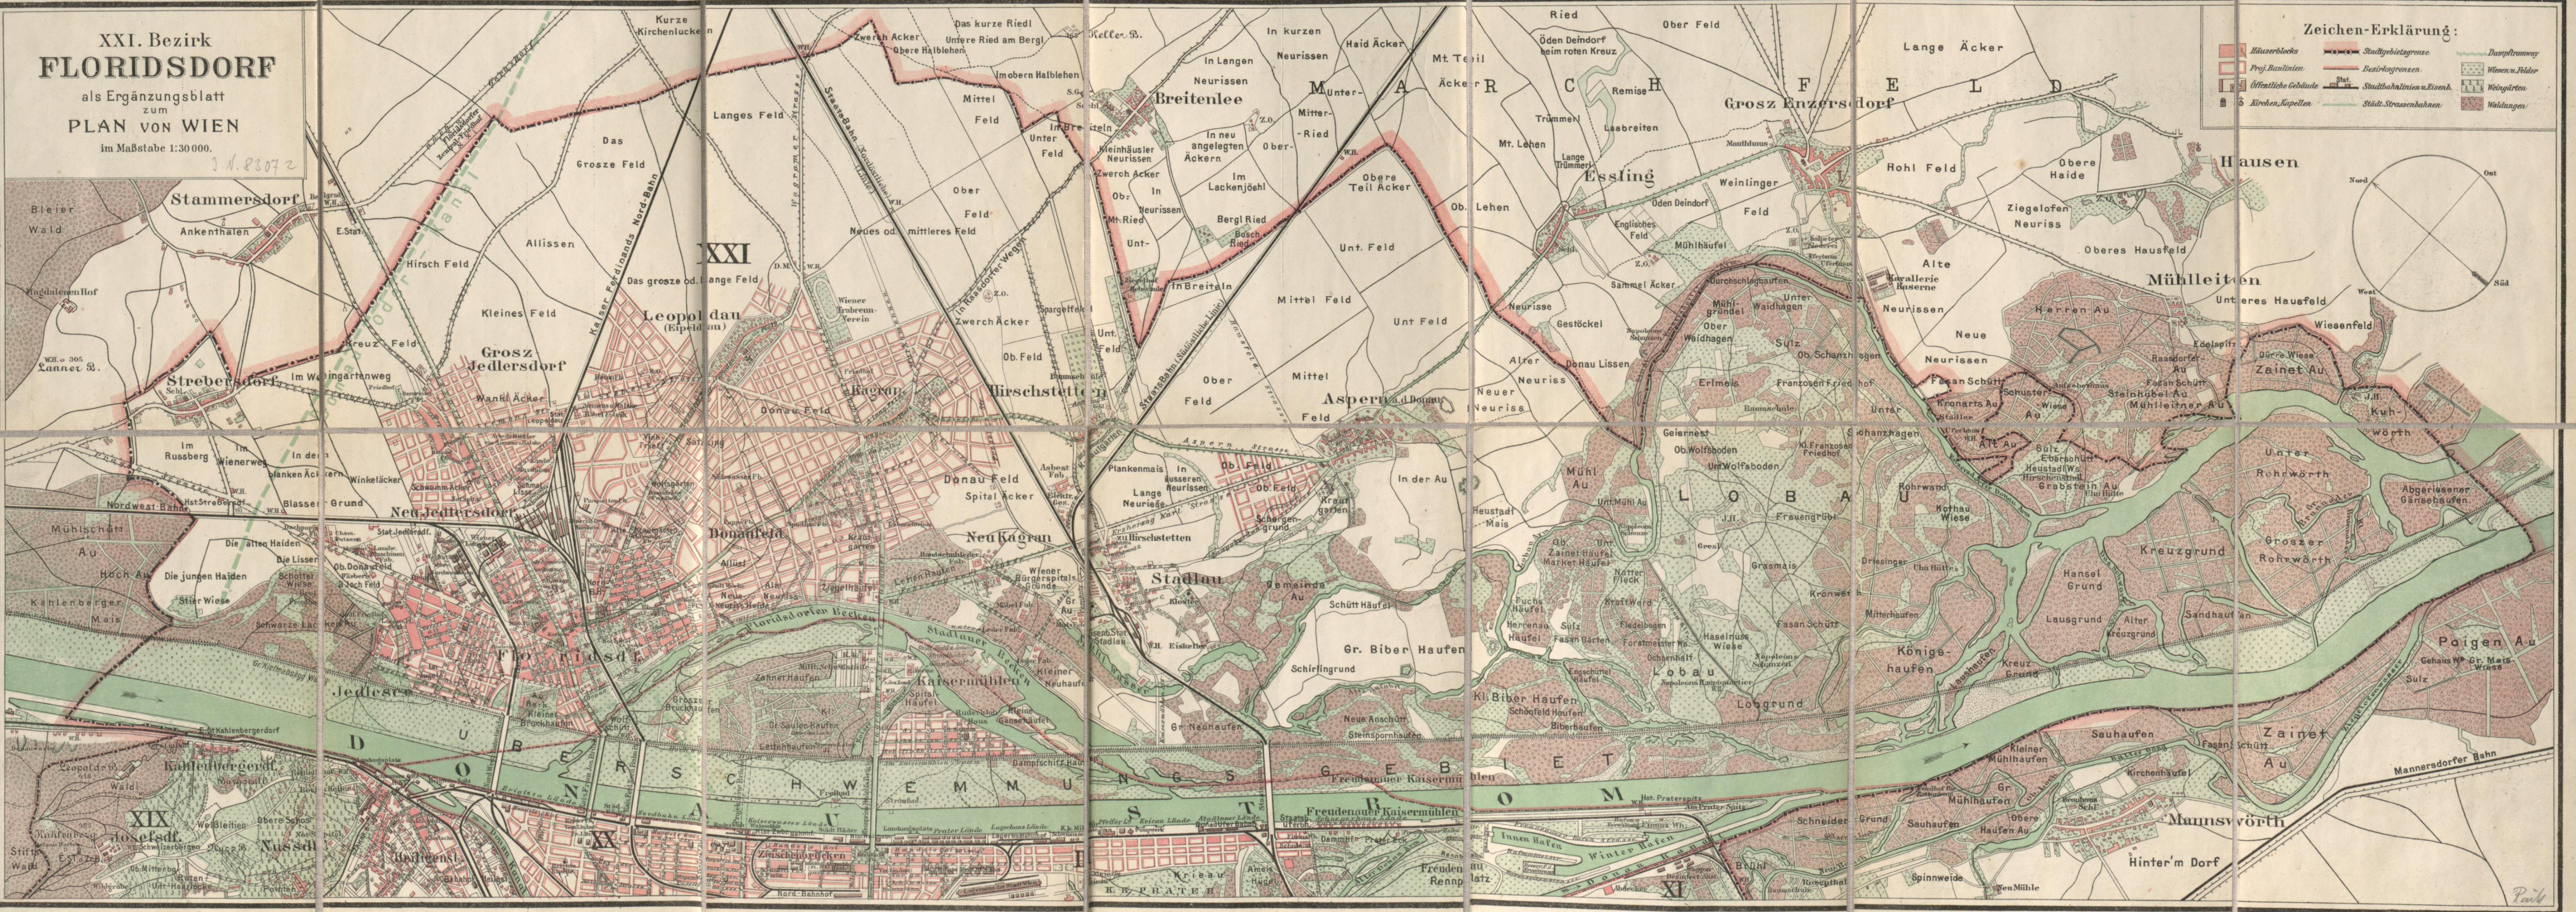

K 55313/Erz. Bl.

XXI. Bezirk FLORIDS DORF

als Ergänzungsblatt
zum
PLAN VON WIEN
im Maßstabe 1:30 000.

21.83072

Zeichen-Erklärung:

	Häuserblocks		Stadtbezirksgränze		Dampferway
	Proj. Baulinien		Bezirksgränzen		Wiesen u. Felder
	Öffentliche Gebäude		Stat. Stadtbahnlinien u. Eisenb.		Weingärten
	Kirchen, Kapellen		Stadt-Strassenbahnen		Waldungen