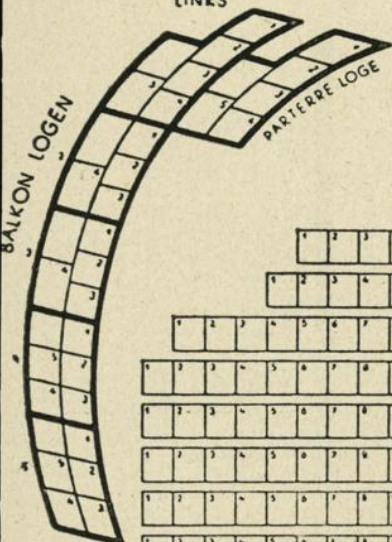

Akademietheater

(Vorstellungen des Burgtheaters)

Tageskassa Staatsopergebäude
I., Operngasse 3, Tel. R 28 5 65

III., Lisztstraße 1
Direktion: Tel. U 11 3 62

LINKS

RECHTS

BÜHNE
PARKETT