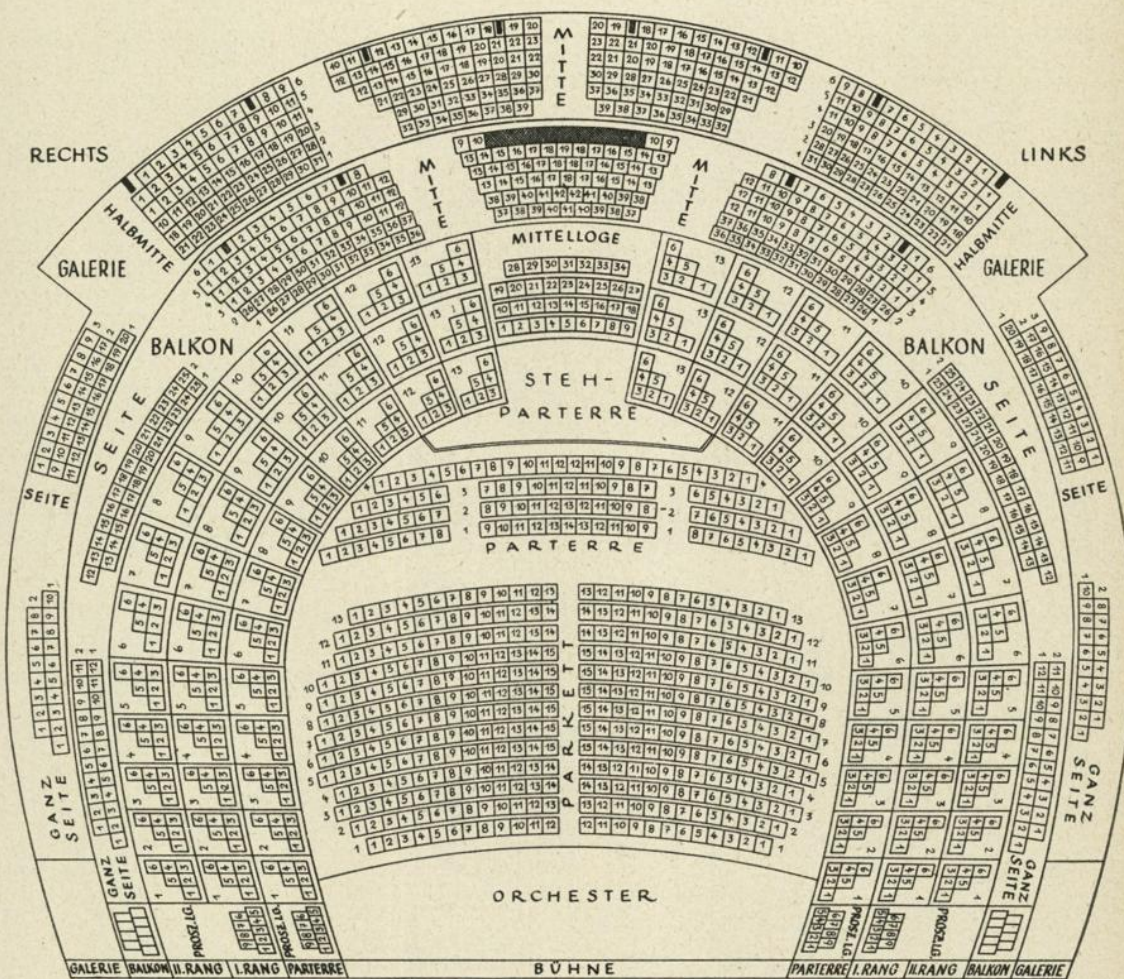

Staatsoper

Tageskassa Staatsopergebäude
I., Operngasse 3, Tel. R 28 5 65

I., Opernring
Direktion: R 28 5 85

Fassungsraum: 2209 Personen