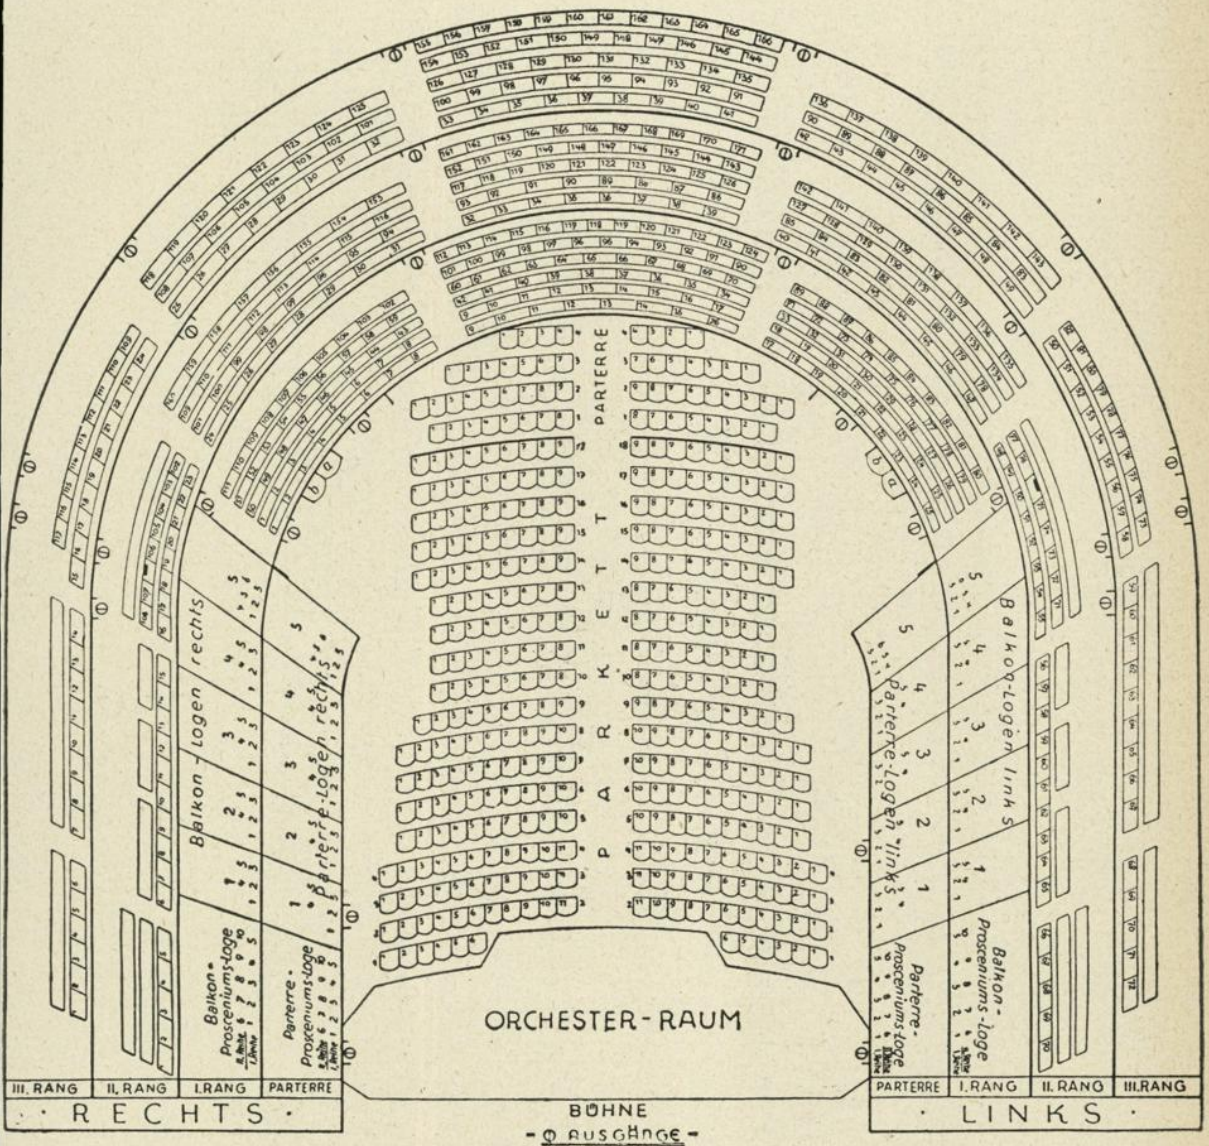

RANG

BALKON

ERDGESCHOSS

Fassungsraum: 1539 Personen

Theater an der Wien

VI., Linke Wienzeile 6
Außer Betrieb

Fassungsraum: 991 Personen

Renaissance-Theater