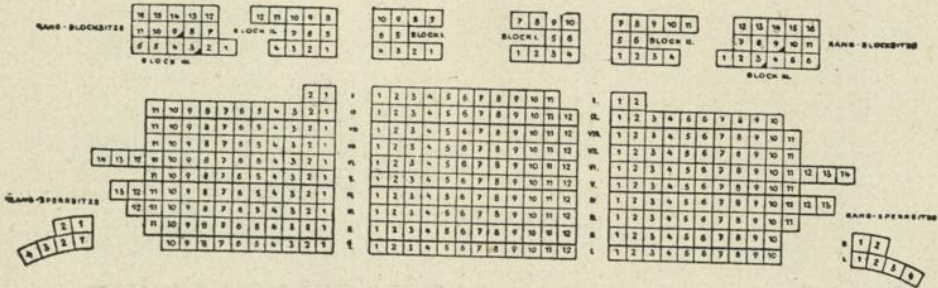

Volkstheater

Tageskassa im Gebäude
Tel. B 31 0 37

VII., Neustiftgasse 1
Direktion: Tel. B 31 0 36

RANG

BALKON