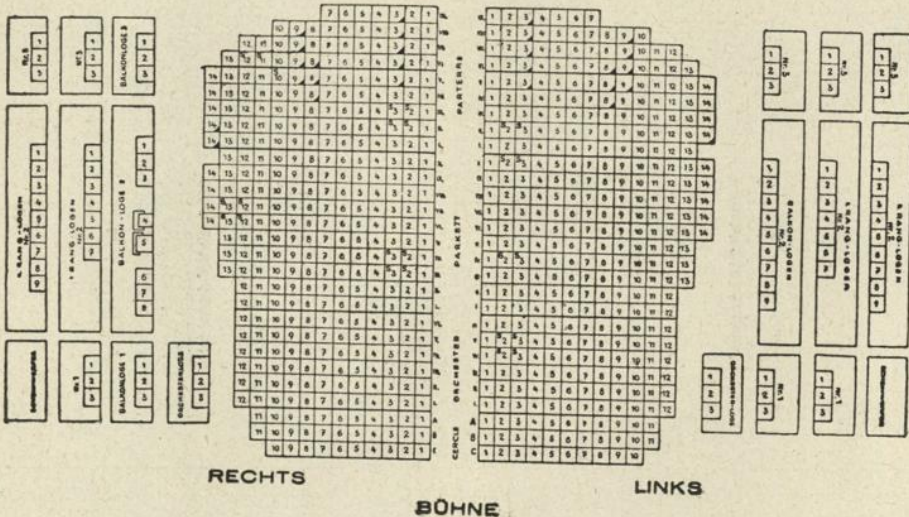

RANG

BALKON

ERDGESCHOSS

Fassungsraum: 1539 Personen

Theater an der Wien

VI., Linke Wienzeile 6
Außer Betrieb

Fassungsraum: 991 Personen

Renaissance-Theater