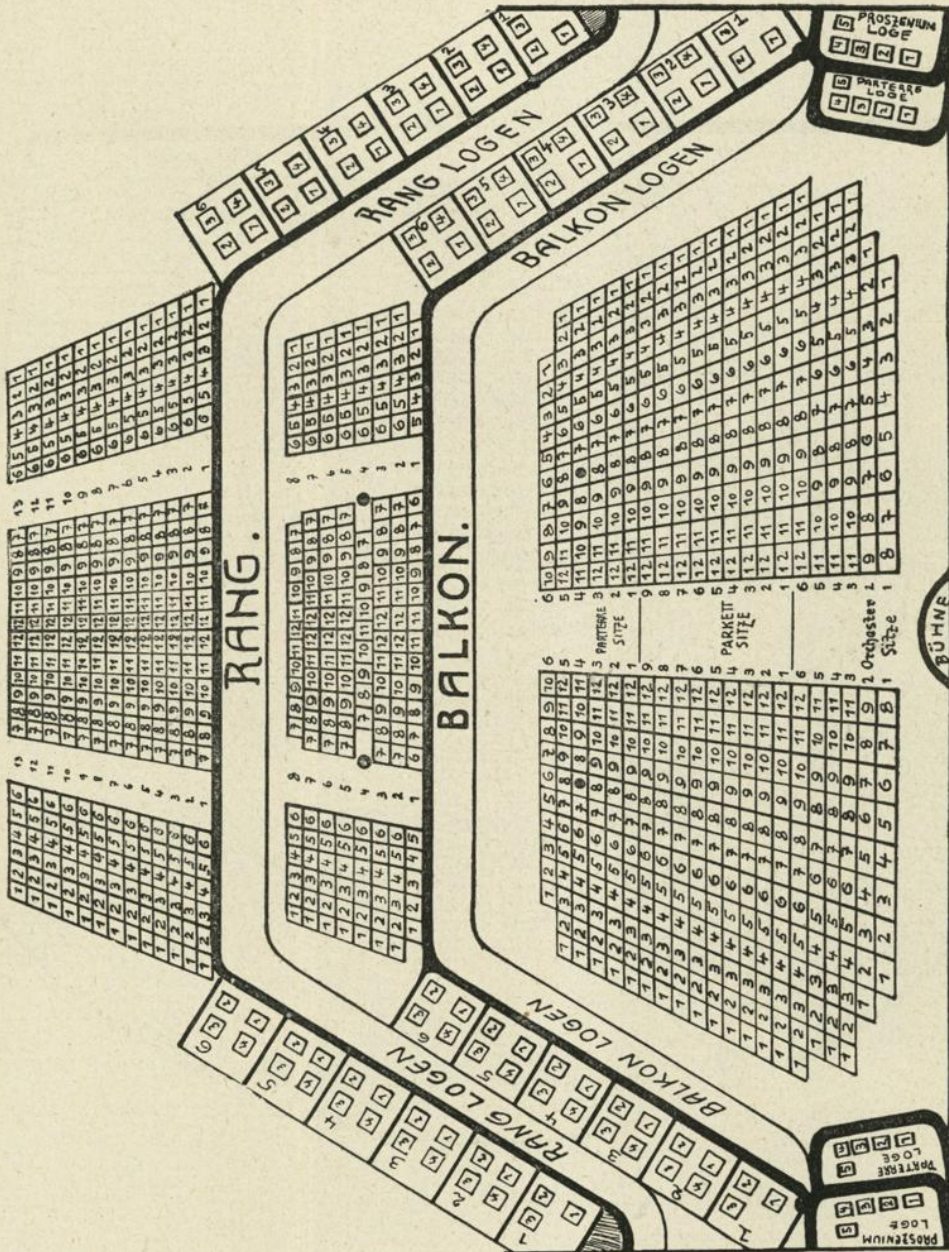

Wiener Bürgertheater

III., Vordere Zollamtsstraße 13

Direktion: Tel. U 12 5 30

Fassungsraum: 1088 Personen