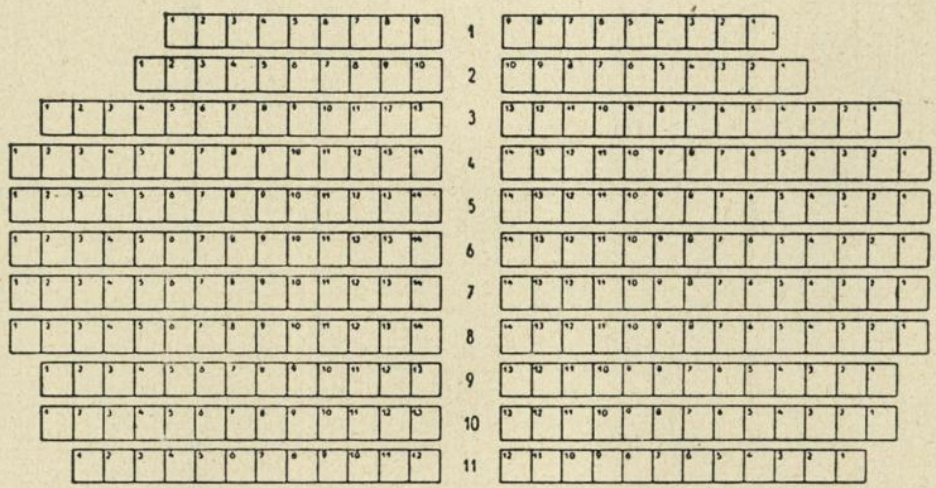

Akademietheater

(Vorstellungen des Burgtheaters)

Tageskassa Staatsopergebäude
I., Operngasse 3, Tel. R 28 5 65

III., Lisztstraße 1
Direktion: Tel. U 11 3 62

LINKS

RECHTS

BÜHNE
PARKETT