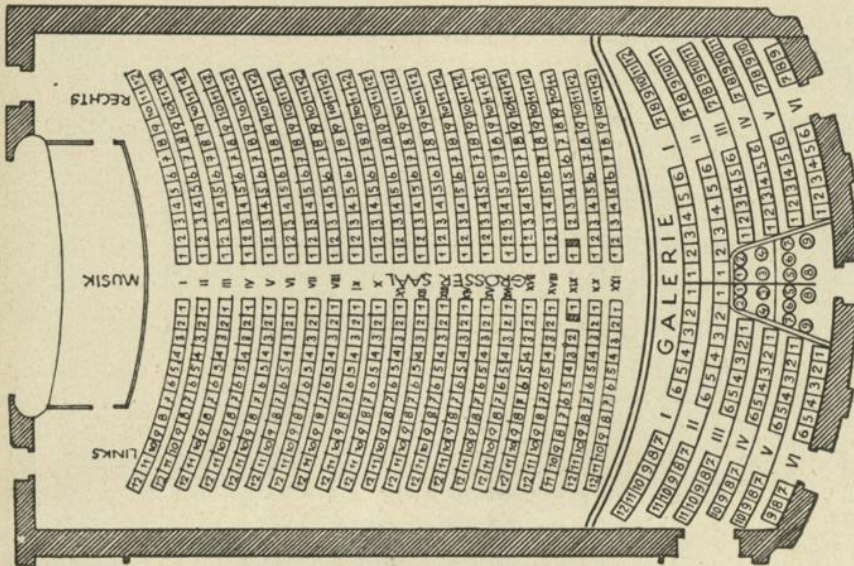

Großer Saal

Fassungsraum: 677 Personen