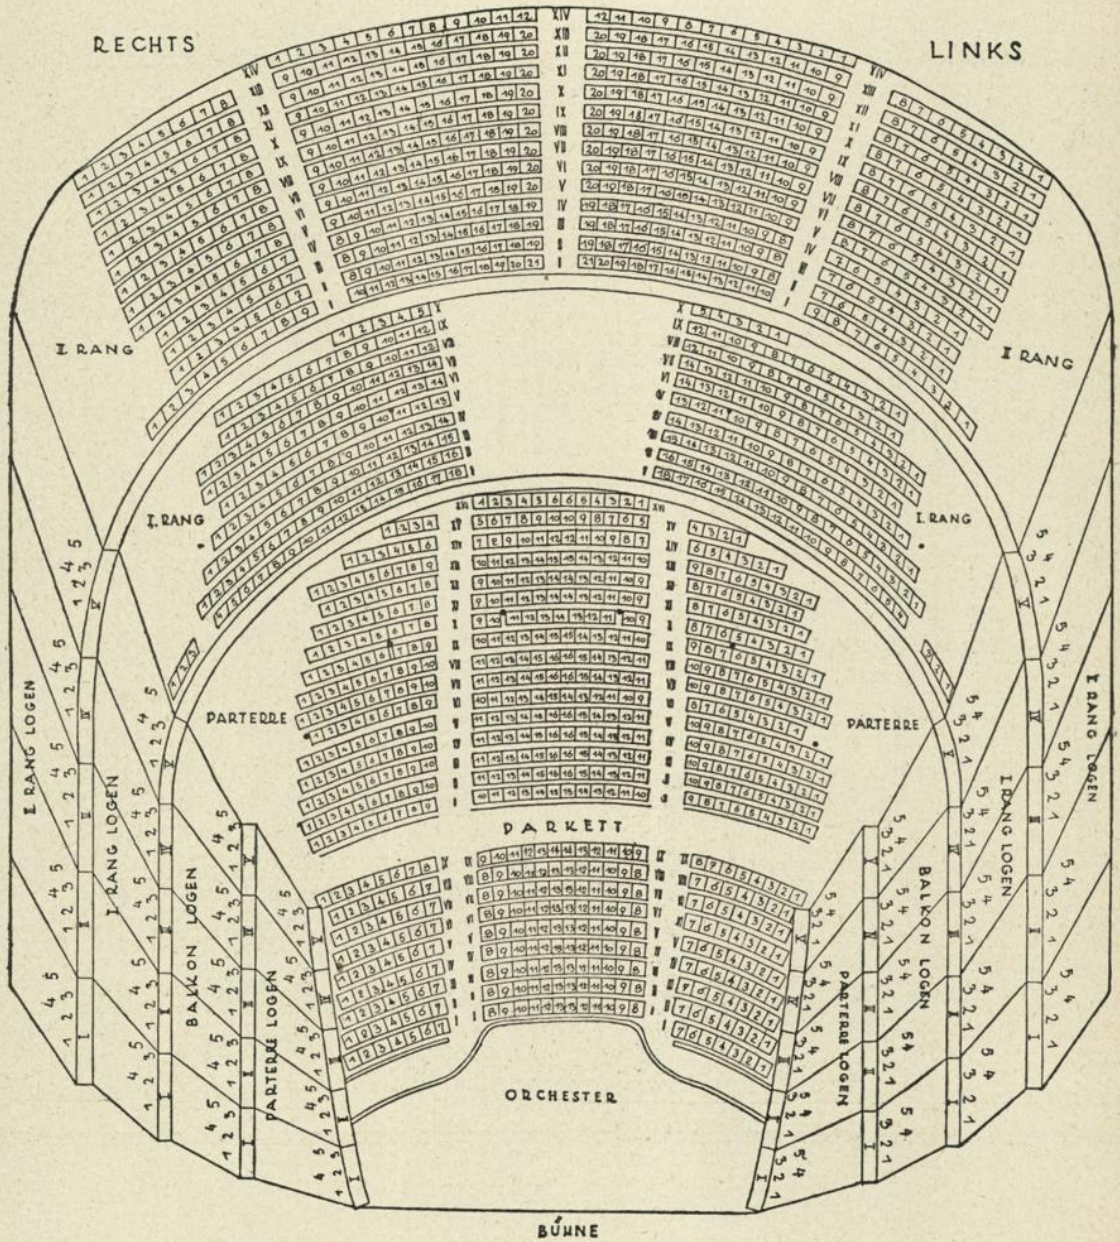

Volksooper

Tageskassa Staatsoperngebäude
I., Operngasse 3, Tel. R 28 5 65 und
im Gebäude, Tel. A 15 5 52

IX., Währinger Straße 78
Direktion: Tel. A 13 0 83

Fassungsraum: 1692 Personen