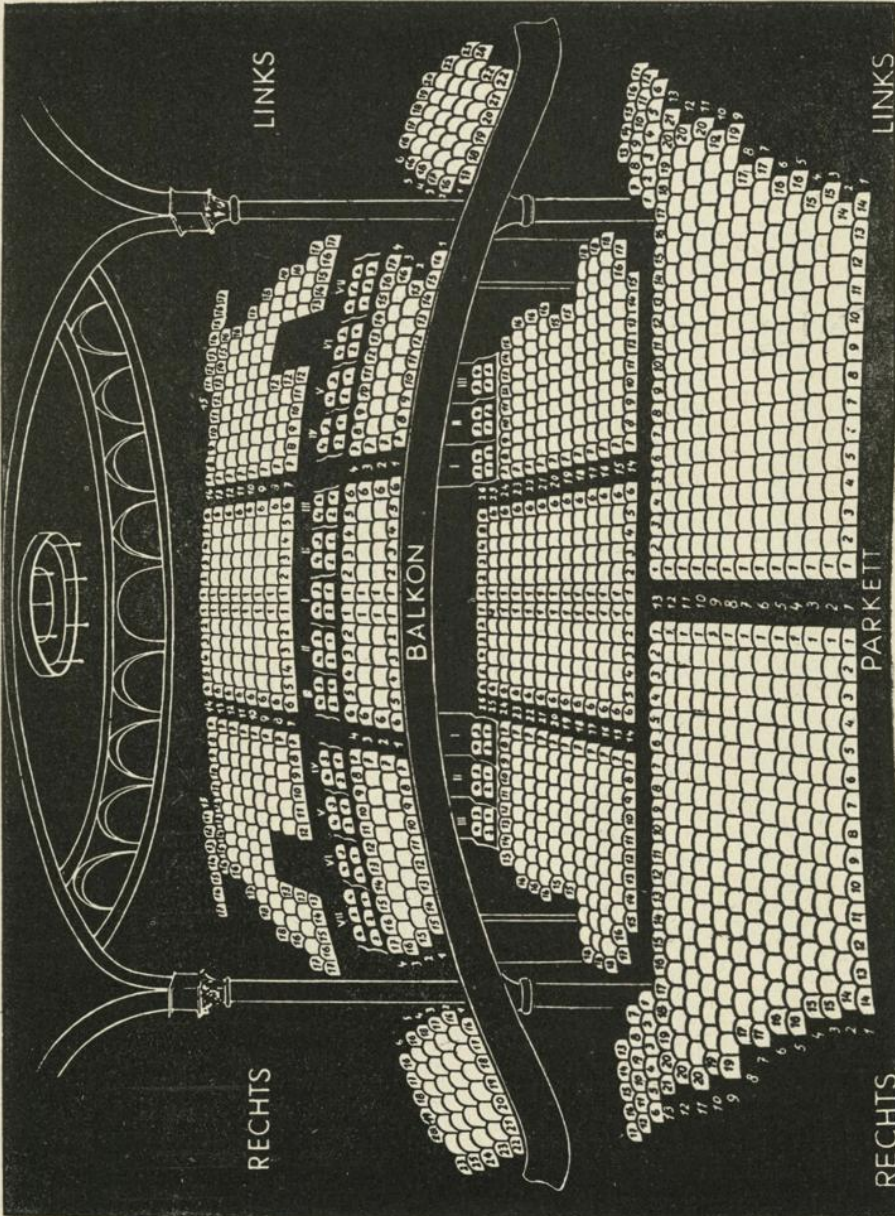

Apollo

(Kino)

Tageskassa im Gebäude
Tel. B 20 5 50

VI., Gumpendorfer Straße 63

Fassungsraum: 1386 Personen