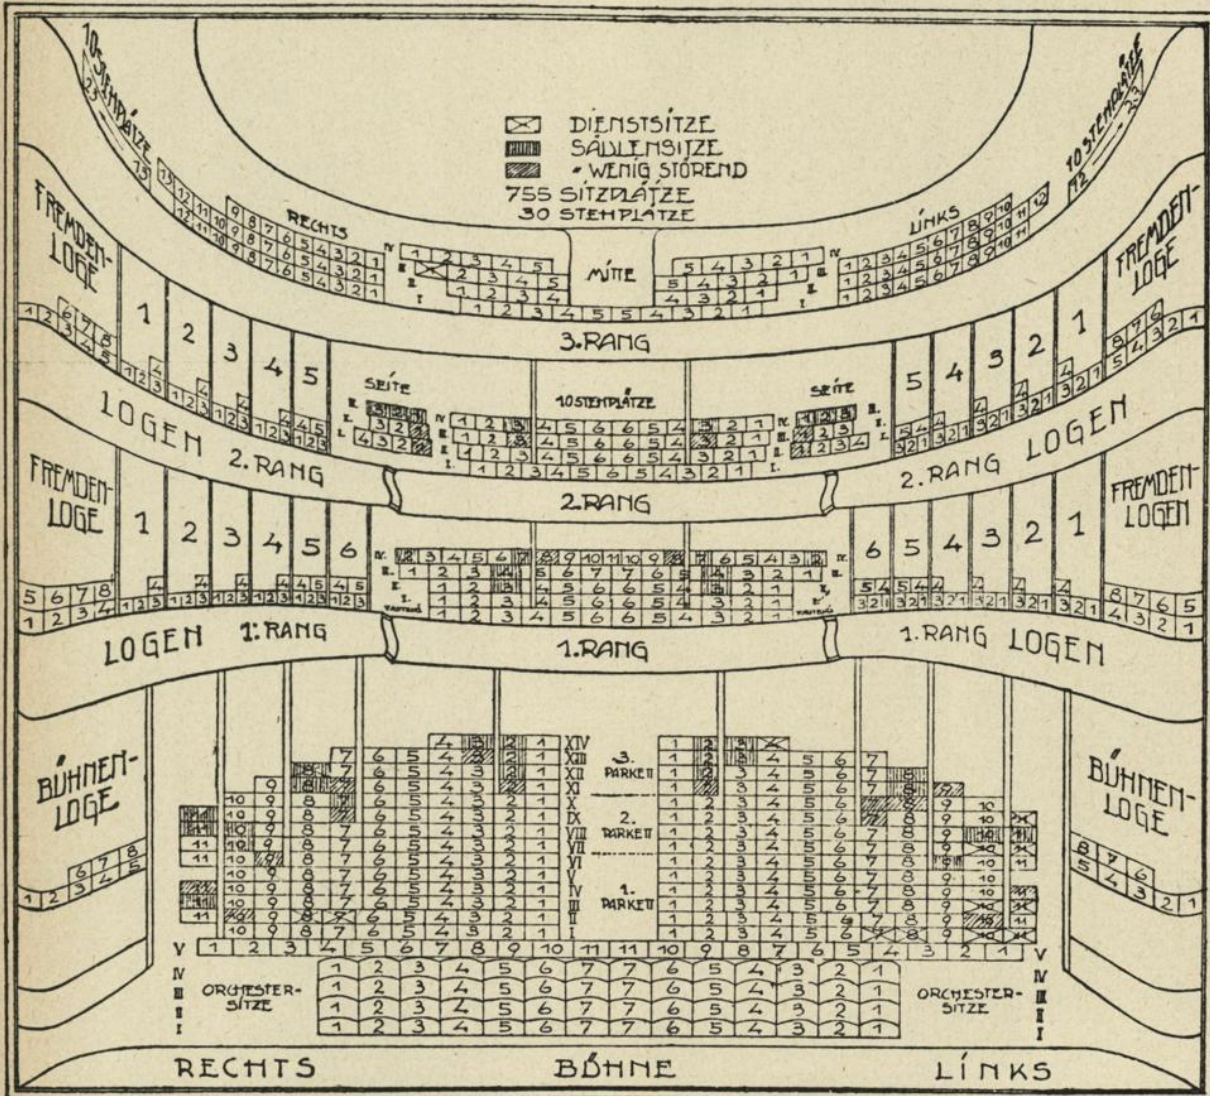

Theater in der Josefstadt

Tageskassa im Gebäude
Tel. A 24 0 16

VIII., Josefstädter Straße 26
Direktion: Tel. A 23 5 65

Fassungsraum: 785 Personen