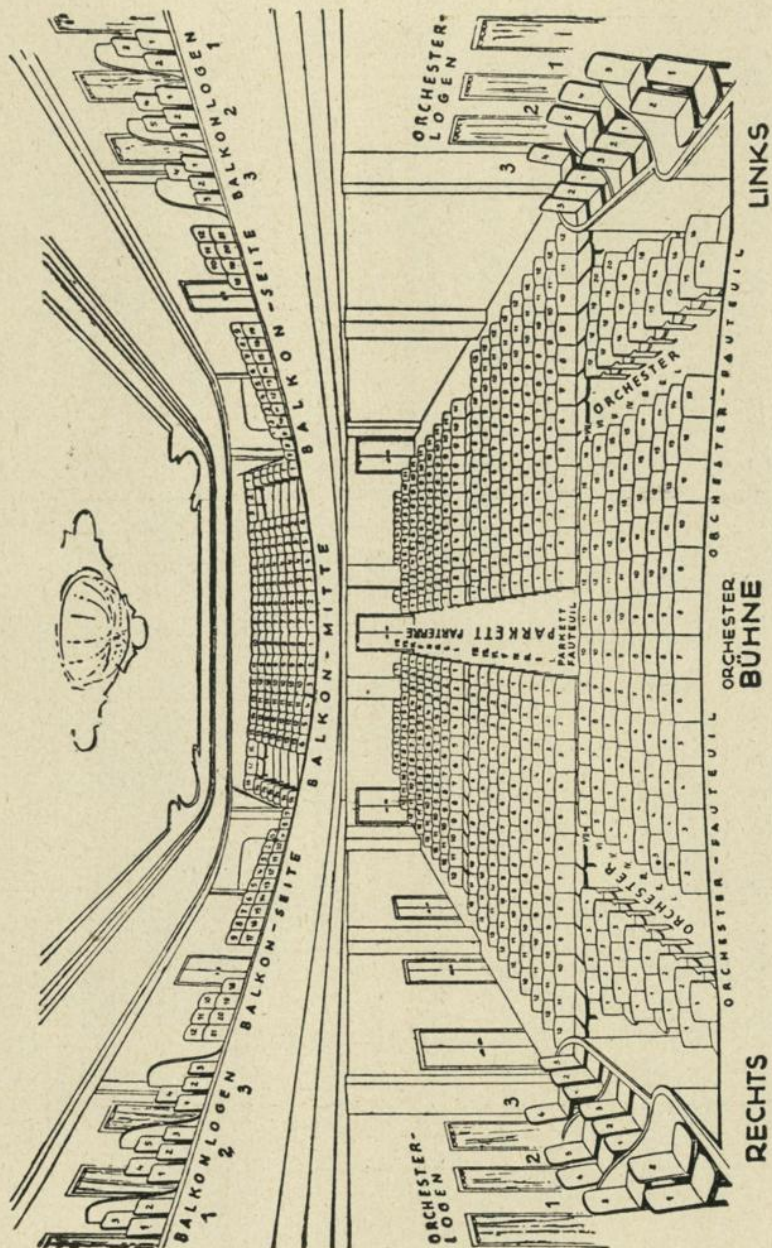

Renaissance-Theater

(Löwingerbühne)

Tageskassa im Gebäude

Tel. B 32 4 86

VII., Neubaugasse 36

Direktion: Tel. B 31 2 82

Fassungsraum: 745 Personen