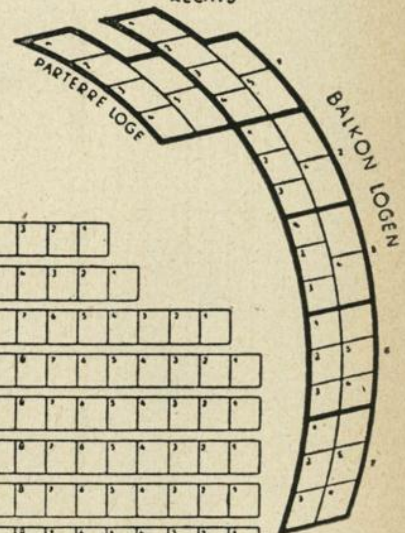

Akademietheater

(Vorstellungen des Burgtheaters)

Tageskassa Staatsopergebäude
I., Operngasse 3, Tel. R 28 5 65

III., Lisztstraße 1
Direktion: Tel. U 11 3 62

LINKS

RECHTS

BÜHNE
PARKETT