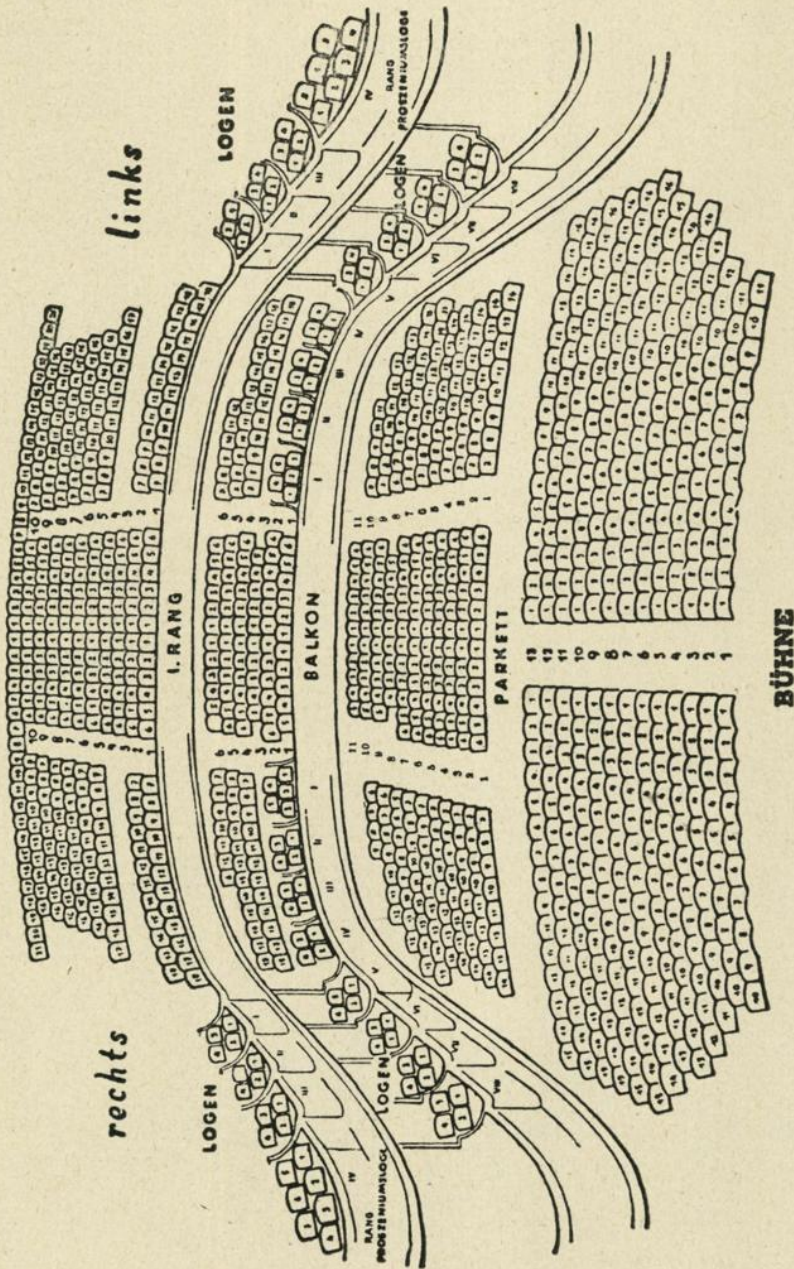

Neues Theater in der Scala

IV., Favoritenstraße 8

Außer Betrieb

Fassungsraum: 1210 Personen