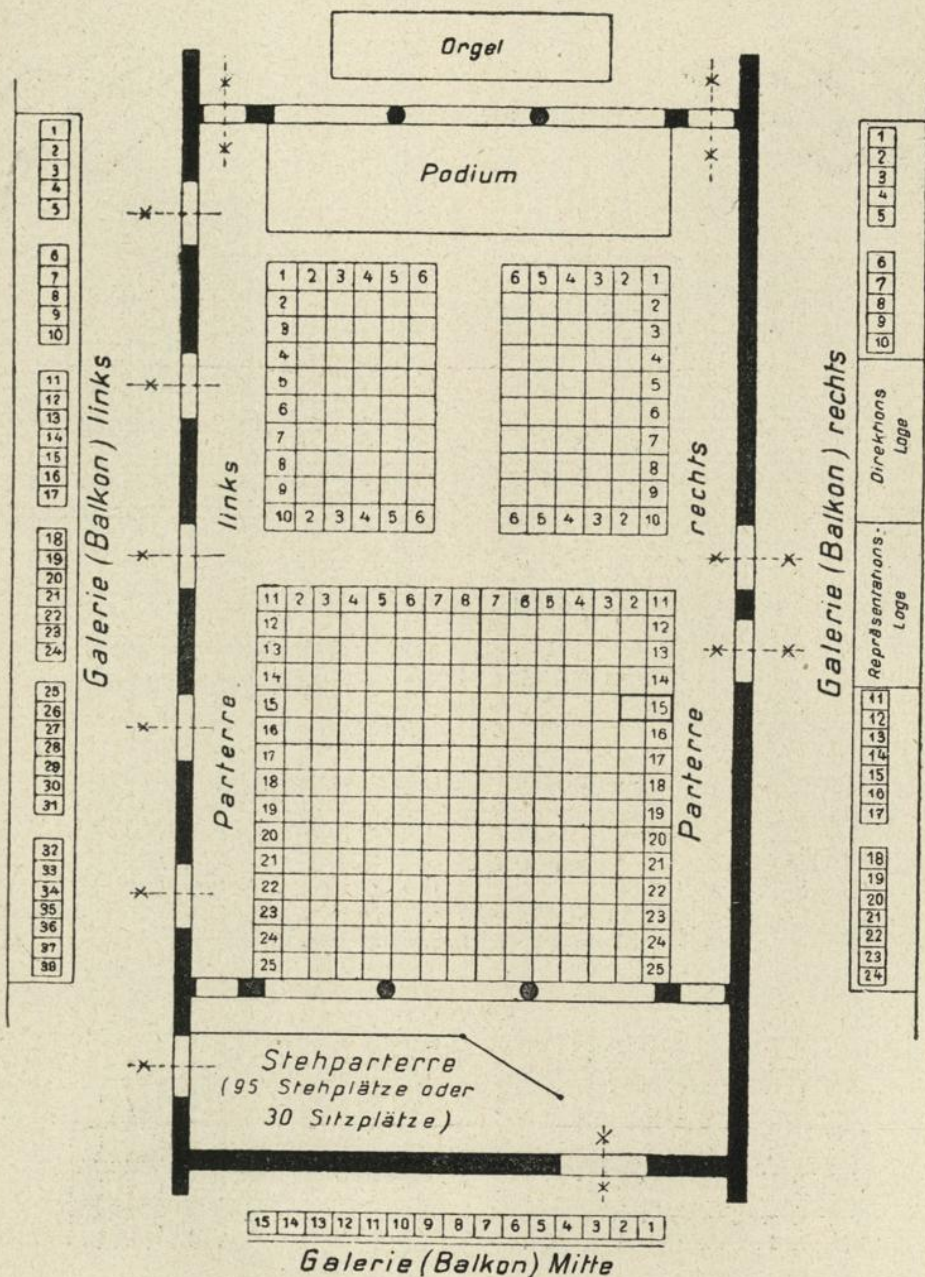

Theater im Redoutensaal der Hofburg

Tageskassa Staatsopergebäude

I., Operngasse, Tel. R 28 5 65 und

im Gebäude, Tel. R 27 0 61

I., Josefsplatz 2

Fassungsraum: 602 Personen