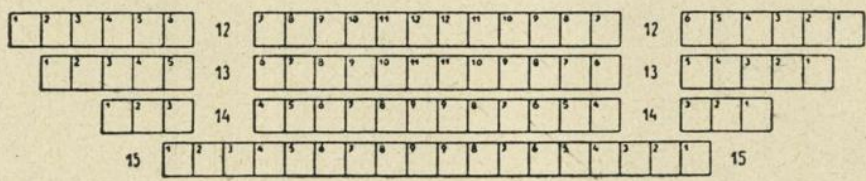

Akademietheater

(Vorstellungen des Burgtheaters)

Tageskassa Staatsopergebäude
I., Operngasse 3, Tel. R 28 5 65

III., Lisztstraße 1
Direktion: Tel. U 11 3 62

LINKS

RECHTS

BÜHNE
PARKETT