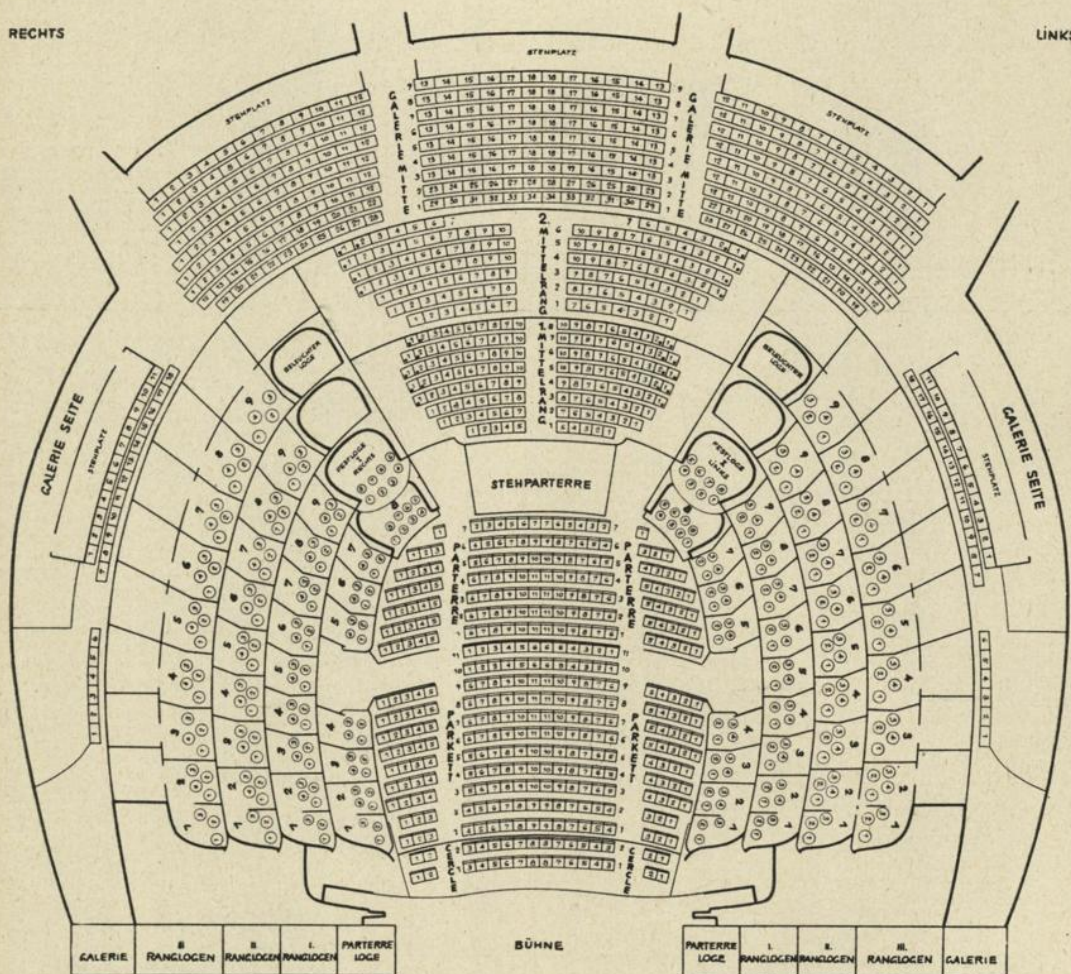

I., Dr. Karl Lueger-Ring
Direktion: Tel. R 25 6 50

Fassungsraum: 1530 Personen
(1310 Sitzplätze, 220 Stehplätze)

Akademietheater

(Vorstellungen des Burgtheaters)

Tageskassa Staatsopergebäude
I., Operngasse 3, Tel. R 28 5 65