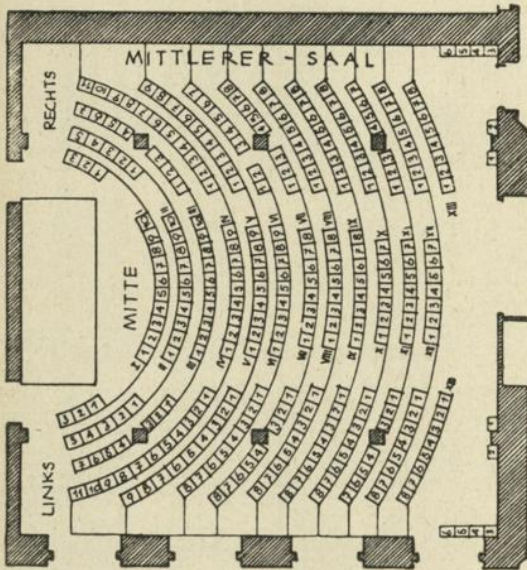

DIWAN-SITZE LINKS

5	3	1
---	---	---

1
9
11
13
15
17
19
21
23
25
27
29
31
33
35

DIWAN-SITZE RECHTS

1
4
6
8
10
12
14
16
18
20
22
24
26
28
30
32
34
36
38
40
42
44
46
48
50
52
54
56
58
60
62
64
66
68
70
72
74
76

1
3
5
7
9
11
13
15
17
19
21
23
25
27
29
31
33
35
37
39
41
43
45
47
49
51
53
55
57
59
61
63
65
67
69
71
73
75
77
79
81
83
85
87
89
91
93
95
97
99
101
103
105
107
109
111
113
115
117
119
121
123
125

LINKS																		RECHTS																	
L																		L																	
1	3	5	7	9	11	13	15	17	18	16	14	12	10	8	6	4	2	L																	
II																		II																	
19	21	23	25	27	29	31	33	35	36	34	32	30	28	26	24	22	20	II																	
III																		III																	
37	39	41	43	45	47	49	51	53	54	52	50	48	46	44	42	40	38	III																	
IV																		IV																	
55	57	59	61	63	65	67	69	71	72	70	68	66	64	62	60	58	56	IV																	
V																		V																	
73	75	77	79	81	83	85	87	89	90	88	86	84	82	80	78	76	74	V																	
VI																		VI																	
91	93	95	97	99	101	103	105	107	108	106	104	102	100	98	96	94	92	VI																	
VII																		VII																	
109	111	113	115	117	119	121	123	125	126	124	122	120	118	116	114	112	110	VII																	

PARKETT

PARTIERE

GALERIE-SITZE

I. Reihe	1	2	3	4	5	6	7	8	9	10	11	12	13	14				
II. Reihe	15	16	17	18	19	20	21	22	23	24	25	26	27	28	29	30	31	32
III. Reihe	33	34	35	36	37	38	39	40	41	42	43	44	45	46	47	48	49	

Fassungsraum: 567 Personen
davon 30 Sitze im Stehparterre

Wiener Urania

I., Aspernplatz 5 und Uraniastraße 1

Tageskassa: Tel. U 18 5 80

Mittlerer Saal

Fassungsraum: 257 Personen

Kleiner Saal
für 160 Personen