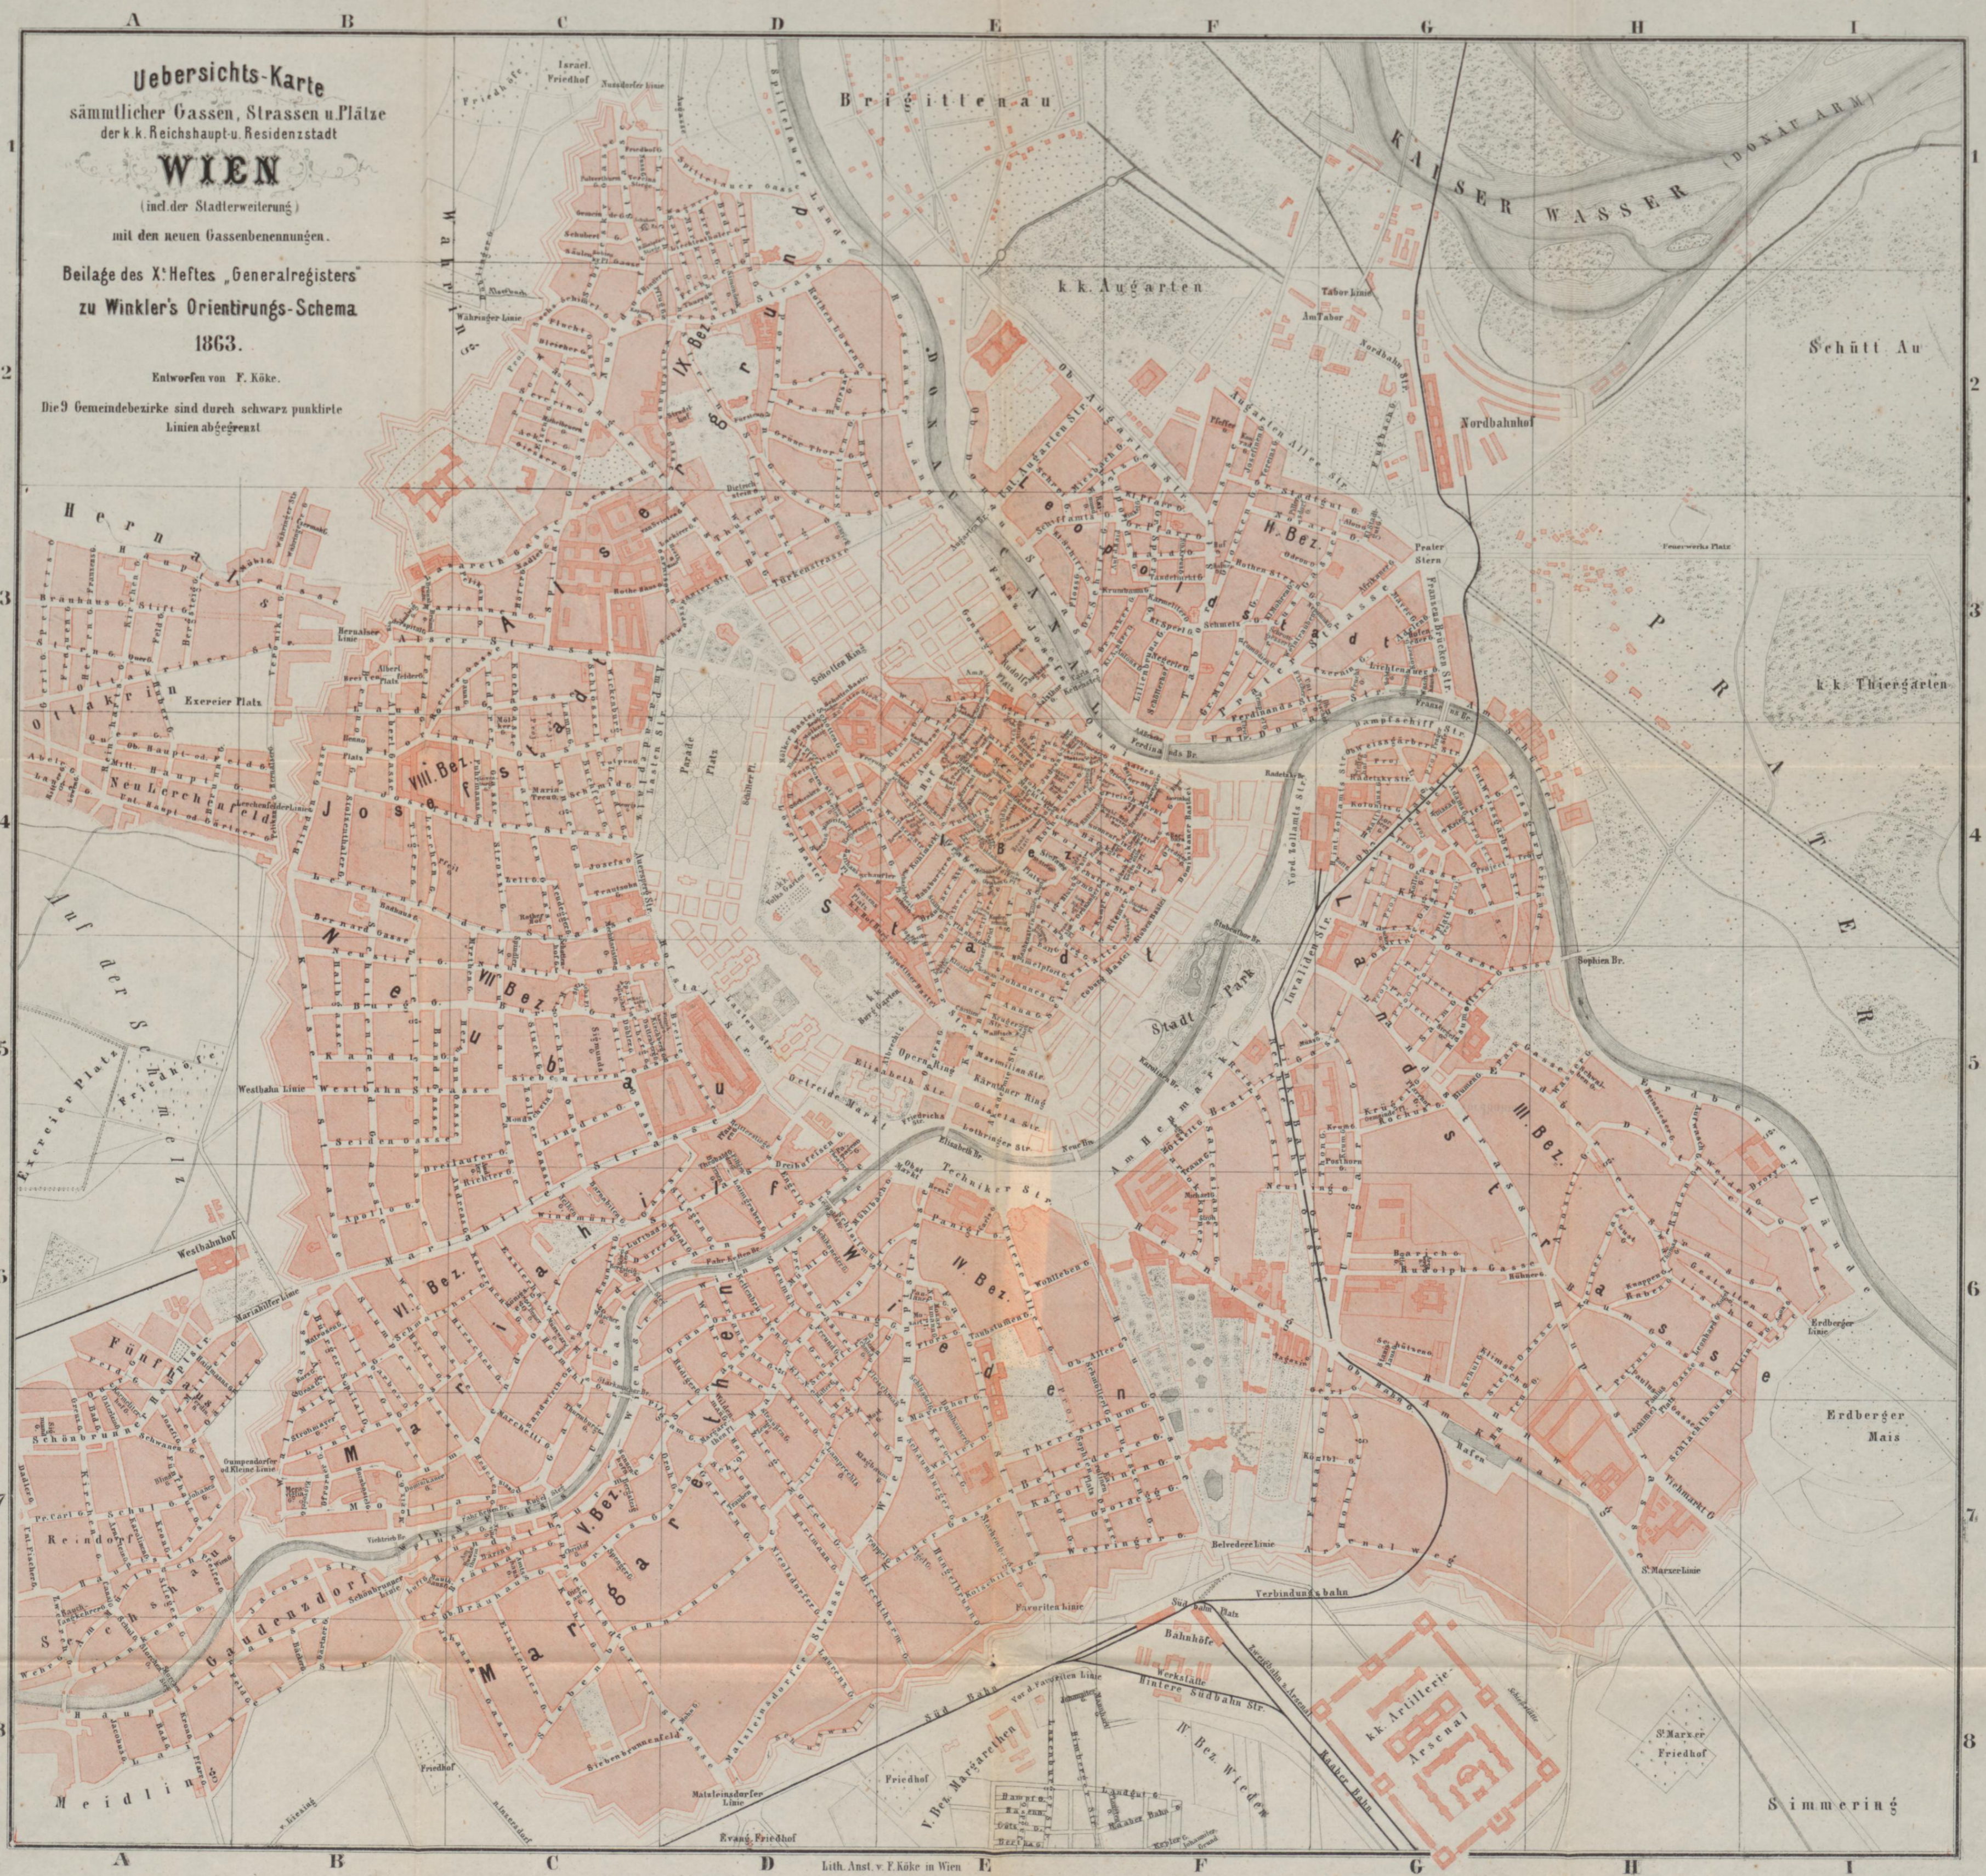

Wienbibliothek im Rathaus

k 185912

Beil. 1

MA 9 - SD 25 - 032009 - 21A

Uebersichts-Karte
sämmlicher Gassen, Strassen u. Plätze
der k. k. Reichshaupt- u. Residenzstadt

WIEN
(incl. der Stadterweiterung)

mit den neuen Gassenbenennungen.

Beilage des X. Hefes „Generalregisters“
zu Winkler's Orientirungs-Schema
1863.

Entworfen von F. Köke.

Die 9 Gemeindebezirke sind durch schwarz punktirte
Linien abgegrenzt