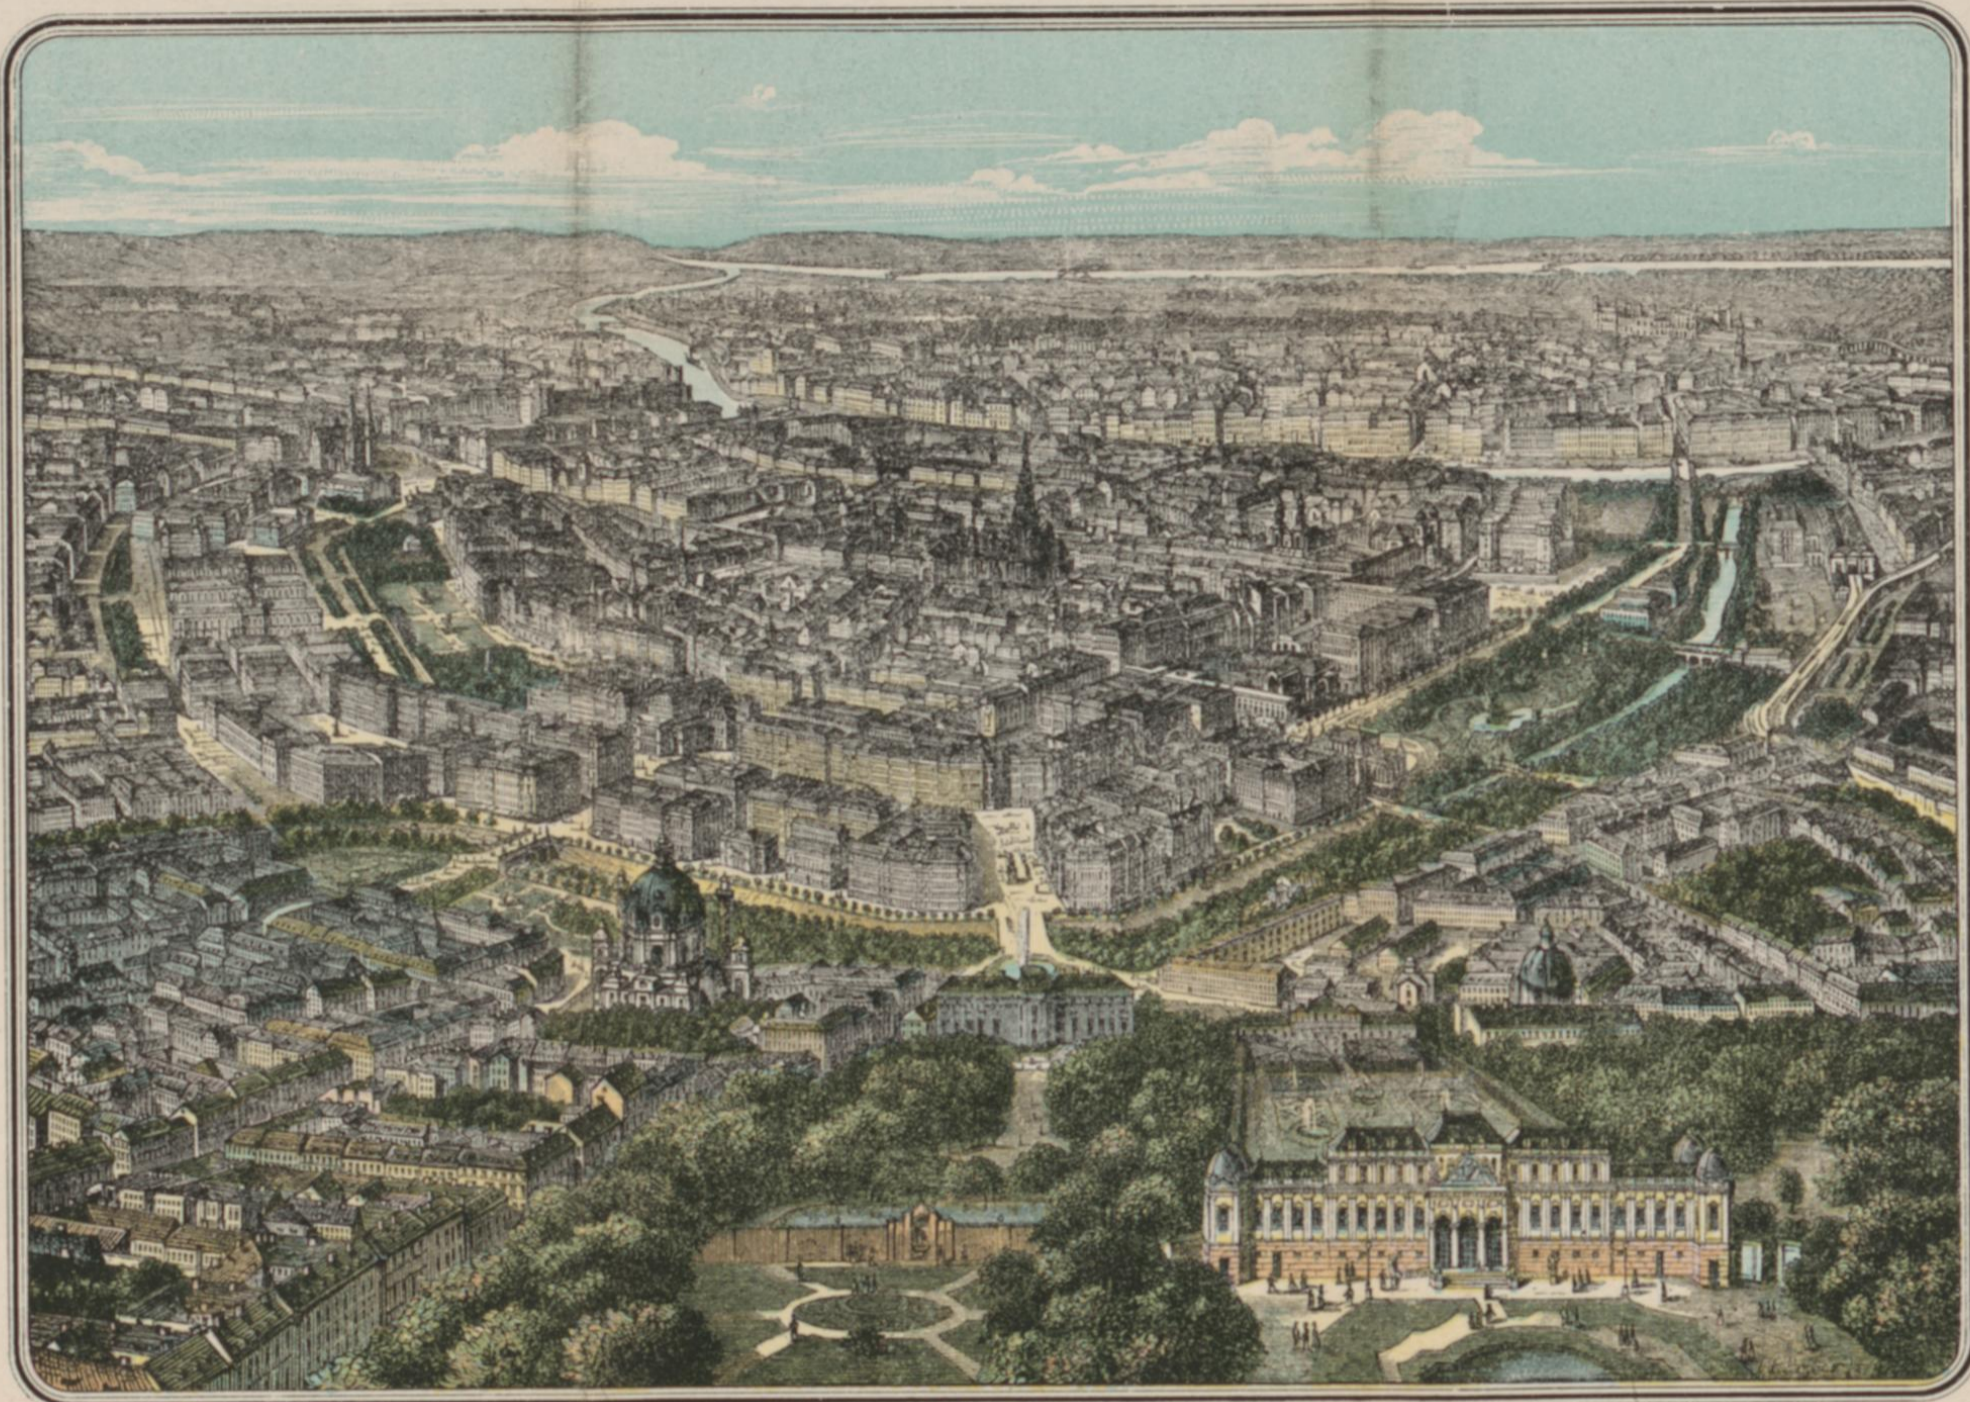

WIEN in der Vogelperspective.