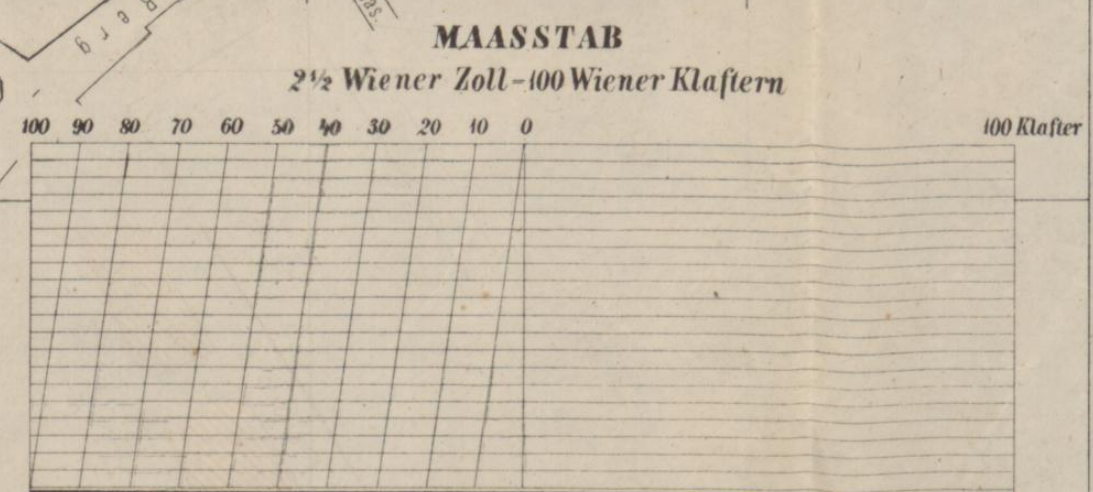

BEILAGE
zu
Winkler's Orientierungs-Schema
DER
Reichshaupt- und Residenzstadt
WIEN
1863.

Häuser, Gassen- und Strassen-Plan
vom I. Bezirke
STADT

umfassend:
die innere Stadt und die Stadt-Erweiterung
mit den alten Grundbuch-, den neuen Orientierungs-Nummern,
und den neuen Gassen-Benennungen.