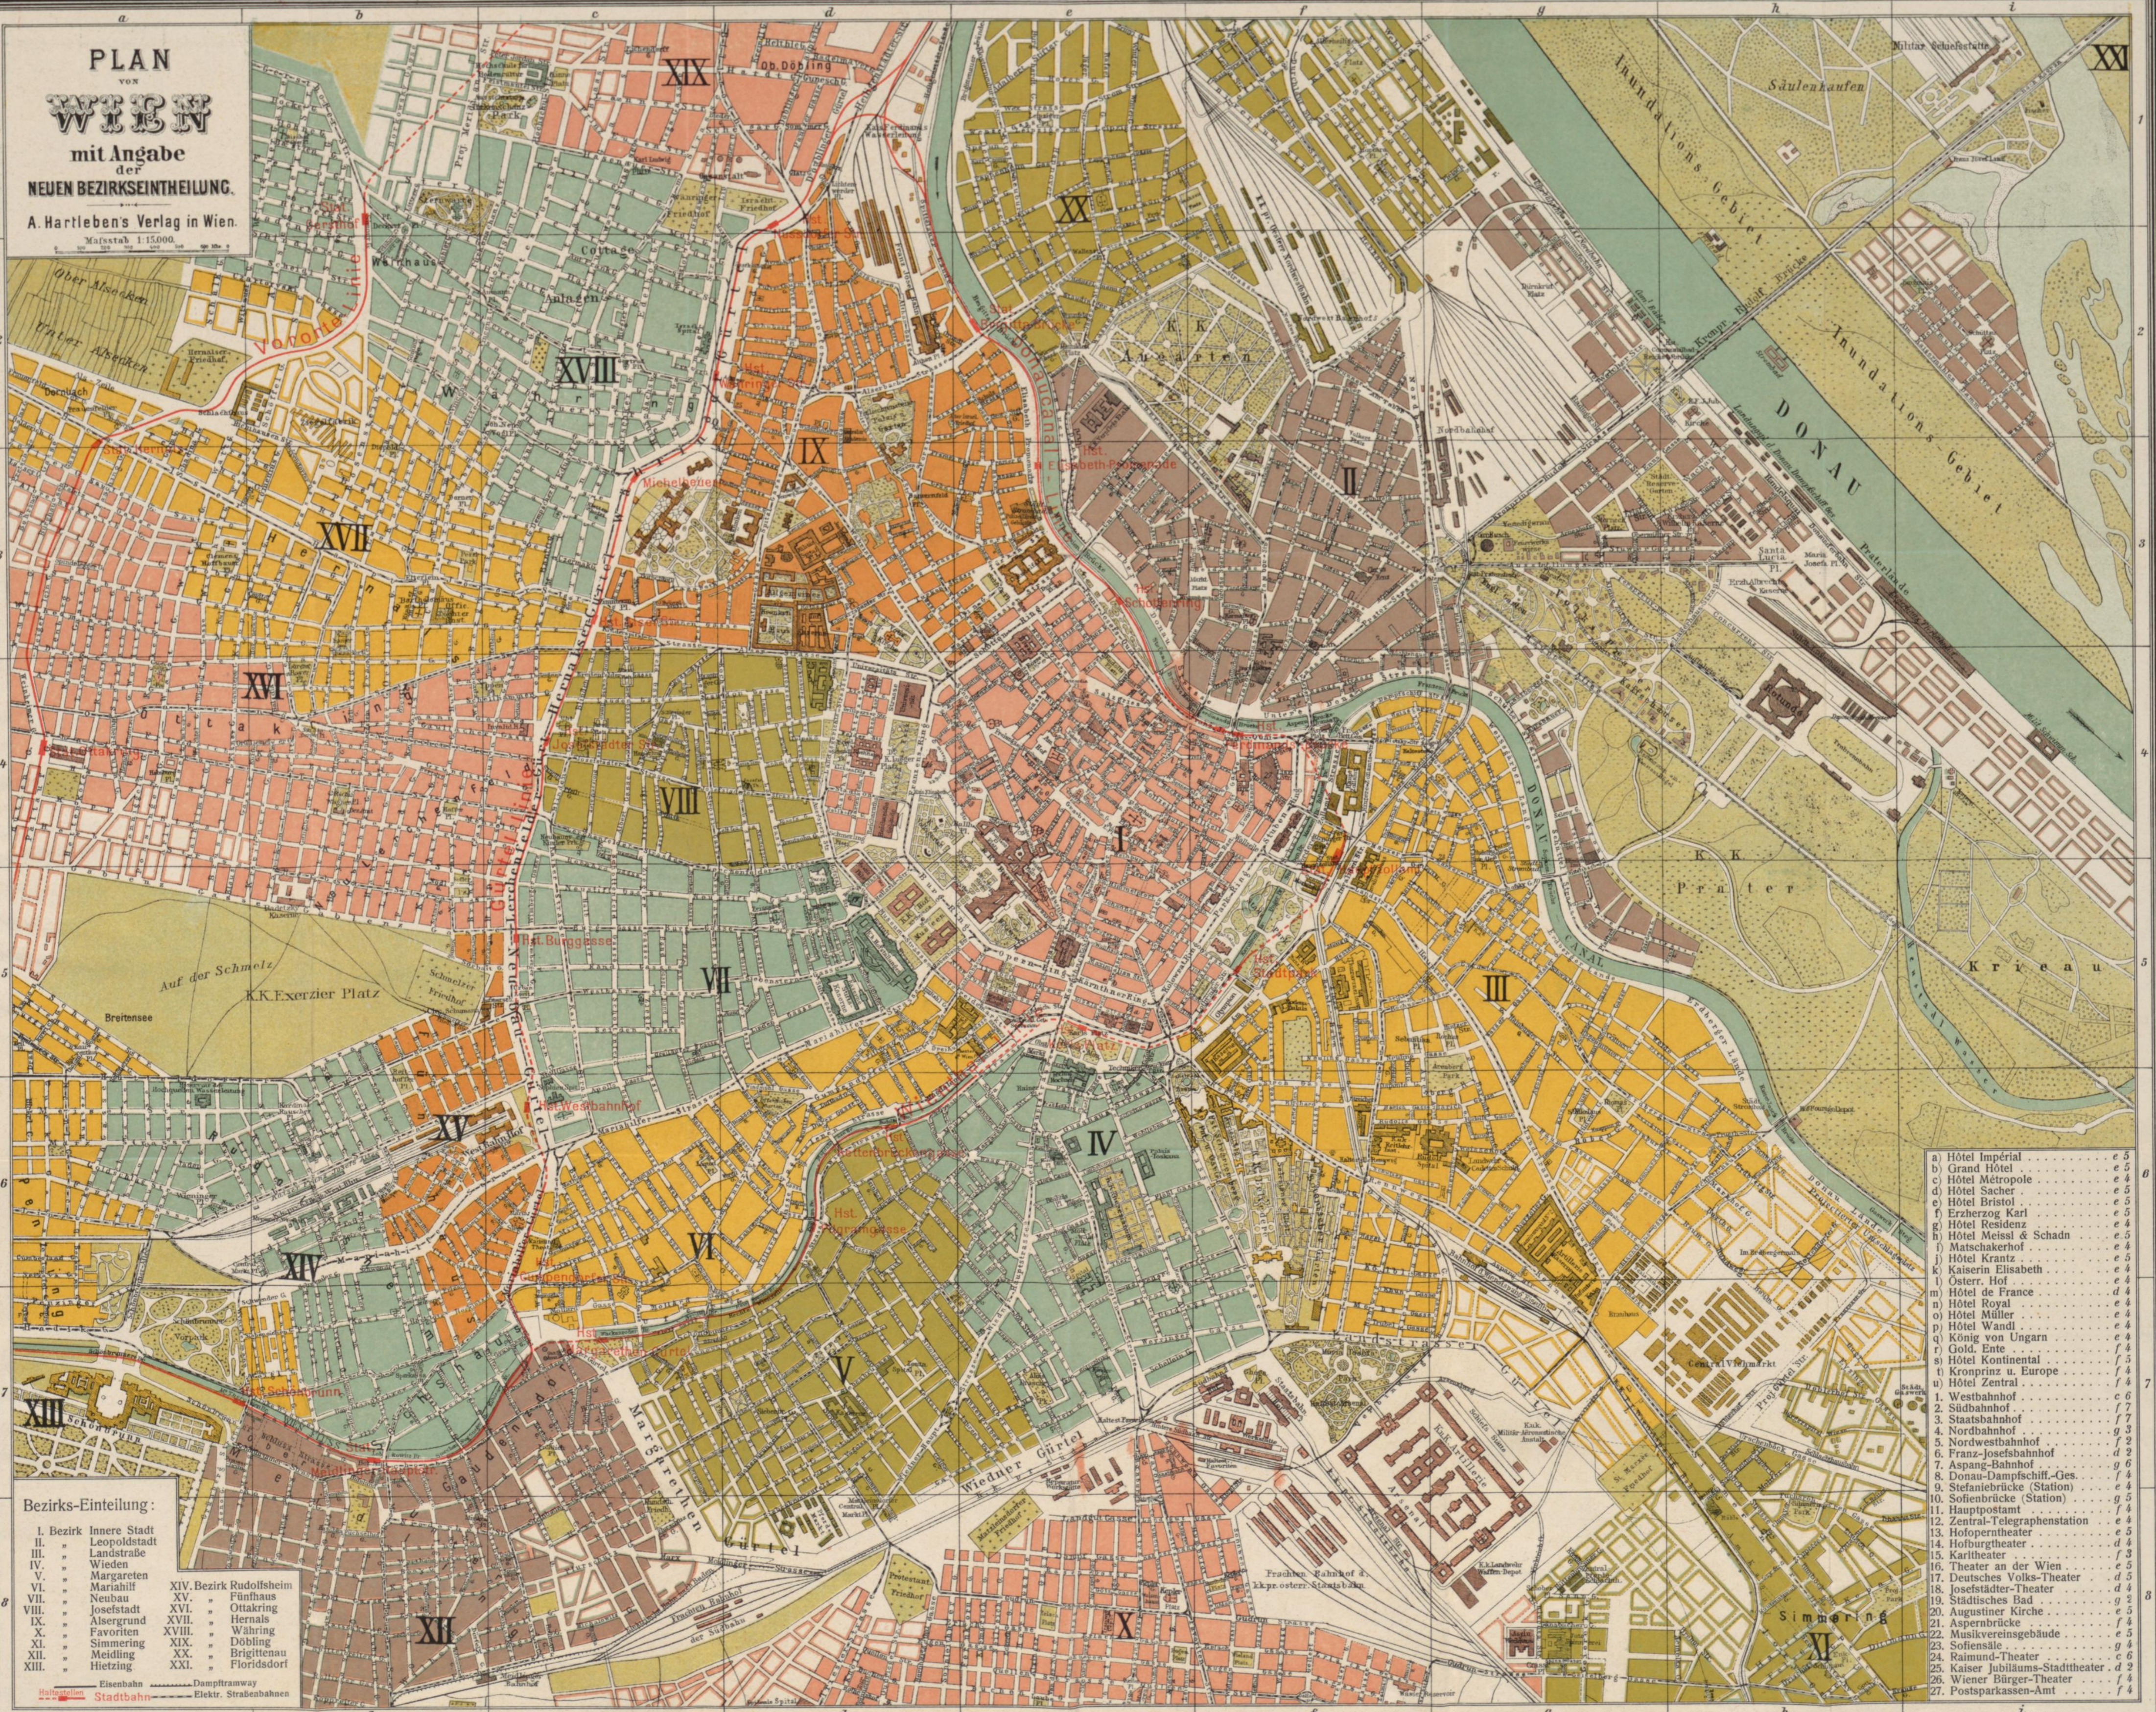

PLAN
VON
WIEN
mit Angabe
der
NEUEN BEZIRKSEINTEILUNG.
A. Hartleben's Verlag in Wien.
Maßstab 1:15.000.

Bezirks-Einteilung:

I. Bezirk Innere Stadt	XIV. Bezirk Rudolfsheim
II. " Leopoldstadt	XV. " Fünfhaus
III. " Landstraße	XVI. " Ottakring
IV. " Wieden	XVII. " Hernals
V. " Margareten	XVIII. " Währing
VI. " Neubau	XIX. " Döbling
VII. " Josefstadt	XX. " Floridsdorf
VIII. " Alsergrund	
IX. " Favoriten	
X. " Simmering	
XI. " Meidling	
XII. " Hietzing	

a) Hôtel Impérial	e 5
b) Grand Hôtel	e 5
c) Hôtel Métropole	e 4
d) Hôtel Sacher	e 5
e) Hôtel Bristol	e 5
f) Erzherzog Karl	e 5
g) Hôtel Residenz	e 4
h) Hôtel Meissl & Schadn	e 5
i) Matschakerhof	e 4
j) Hôtel Krantz	e 5
k) Kaiserin Elisabeth	e 4
l) Osterr. Hof	e 4
m) Hôtel de France	d 4
n) Hôtel Royal	e 4
o) Hôtel Müller	e 4
p) Hôtel Wandl	e 4
q) König von Ungarn	e 4
r) Gold. Ente	f 4
s) Hôtel Kontinental	f 5
t) Kronprinz u. Europe	f 4
u) Hôtel Zentral	f 4
1. Westbahnhof	e 6
2. Südbahnhof	f 7
3. Staatsbahnhof	f 7
4. Nordbahnhof	g 3
5. Nordwestbahnhof	f 2
6. Franz-Josefsbahnhof	d 2
7. Aspang-Bahnhof	g 6
8. Donau-Dampschiff-Ges.	f 4
9. Stefaniebrücke (Station)	f 4
10. Sofienbrücke (Station)	g 5
11. Hauptpostamt	f 4
12. Zentral-Telegraphenstation	e 4
13. Hofoperntheater	e 5
14. Hofburgtheater	d 4
15. Karntentheater	f 3
16. Theater an der Wien	e 5
17. Deutsches Volks-Theater	d 5
18. Josefstädter-Theater	d 4
19. Städtisches Bad	g 2
20. Augustiner Kirche	e 5
21. Aspernbrücke	f 4
22. Musikvereinsgebäude	e 5
23. Sofiensäle	g 4
24. Raimund-Theater	e 6
25. Kaiser Jubiläums-Stadtheater	d 2
26. Wiener Bürger-Theater	f 4
27. Postsparkassen-Amt	f 4