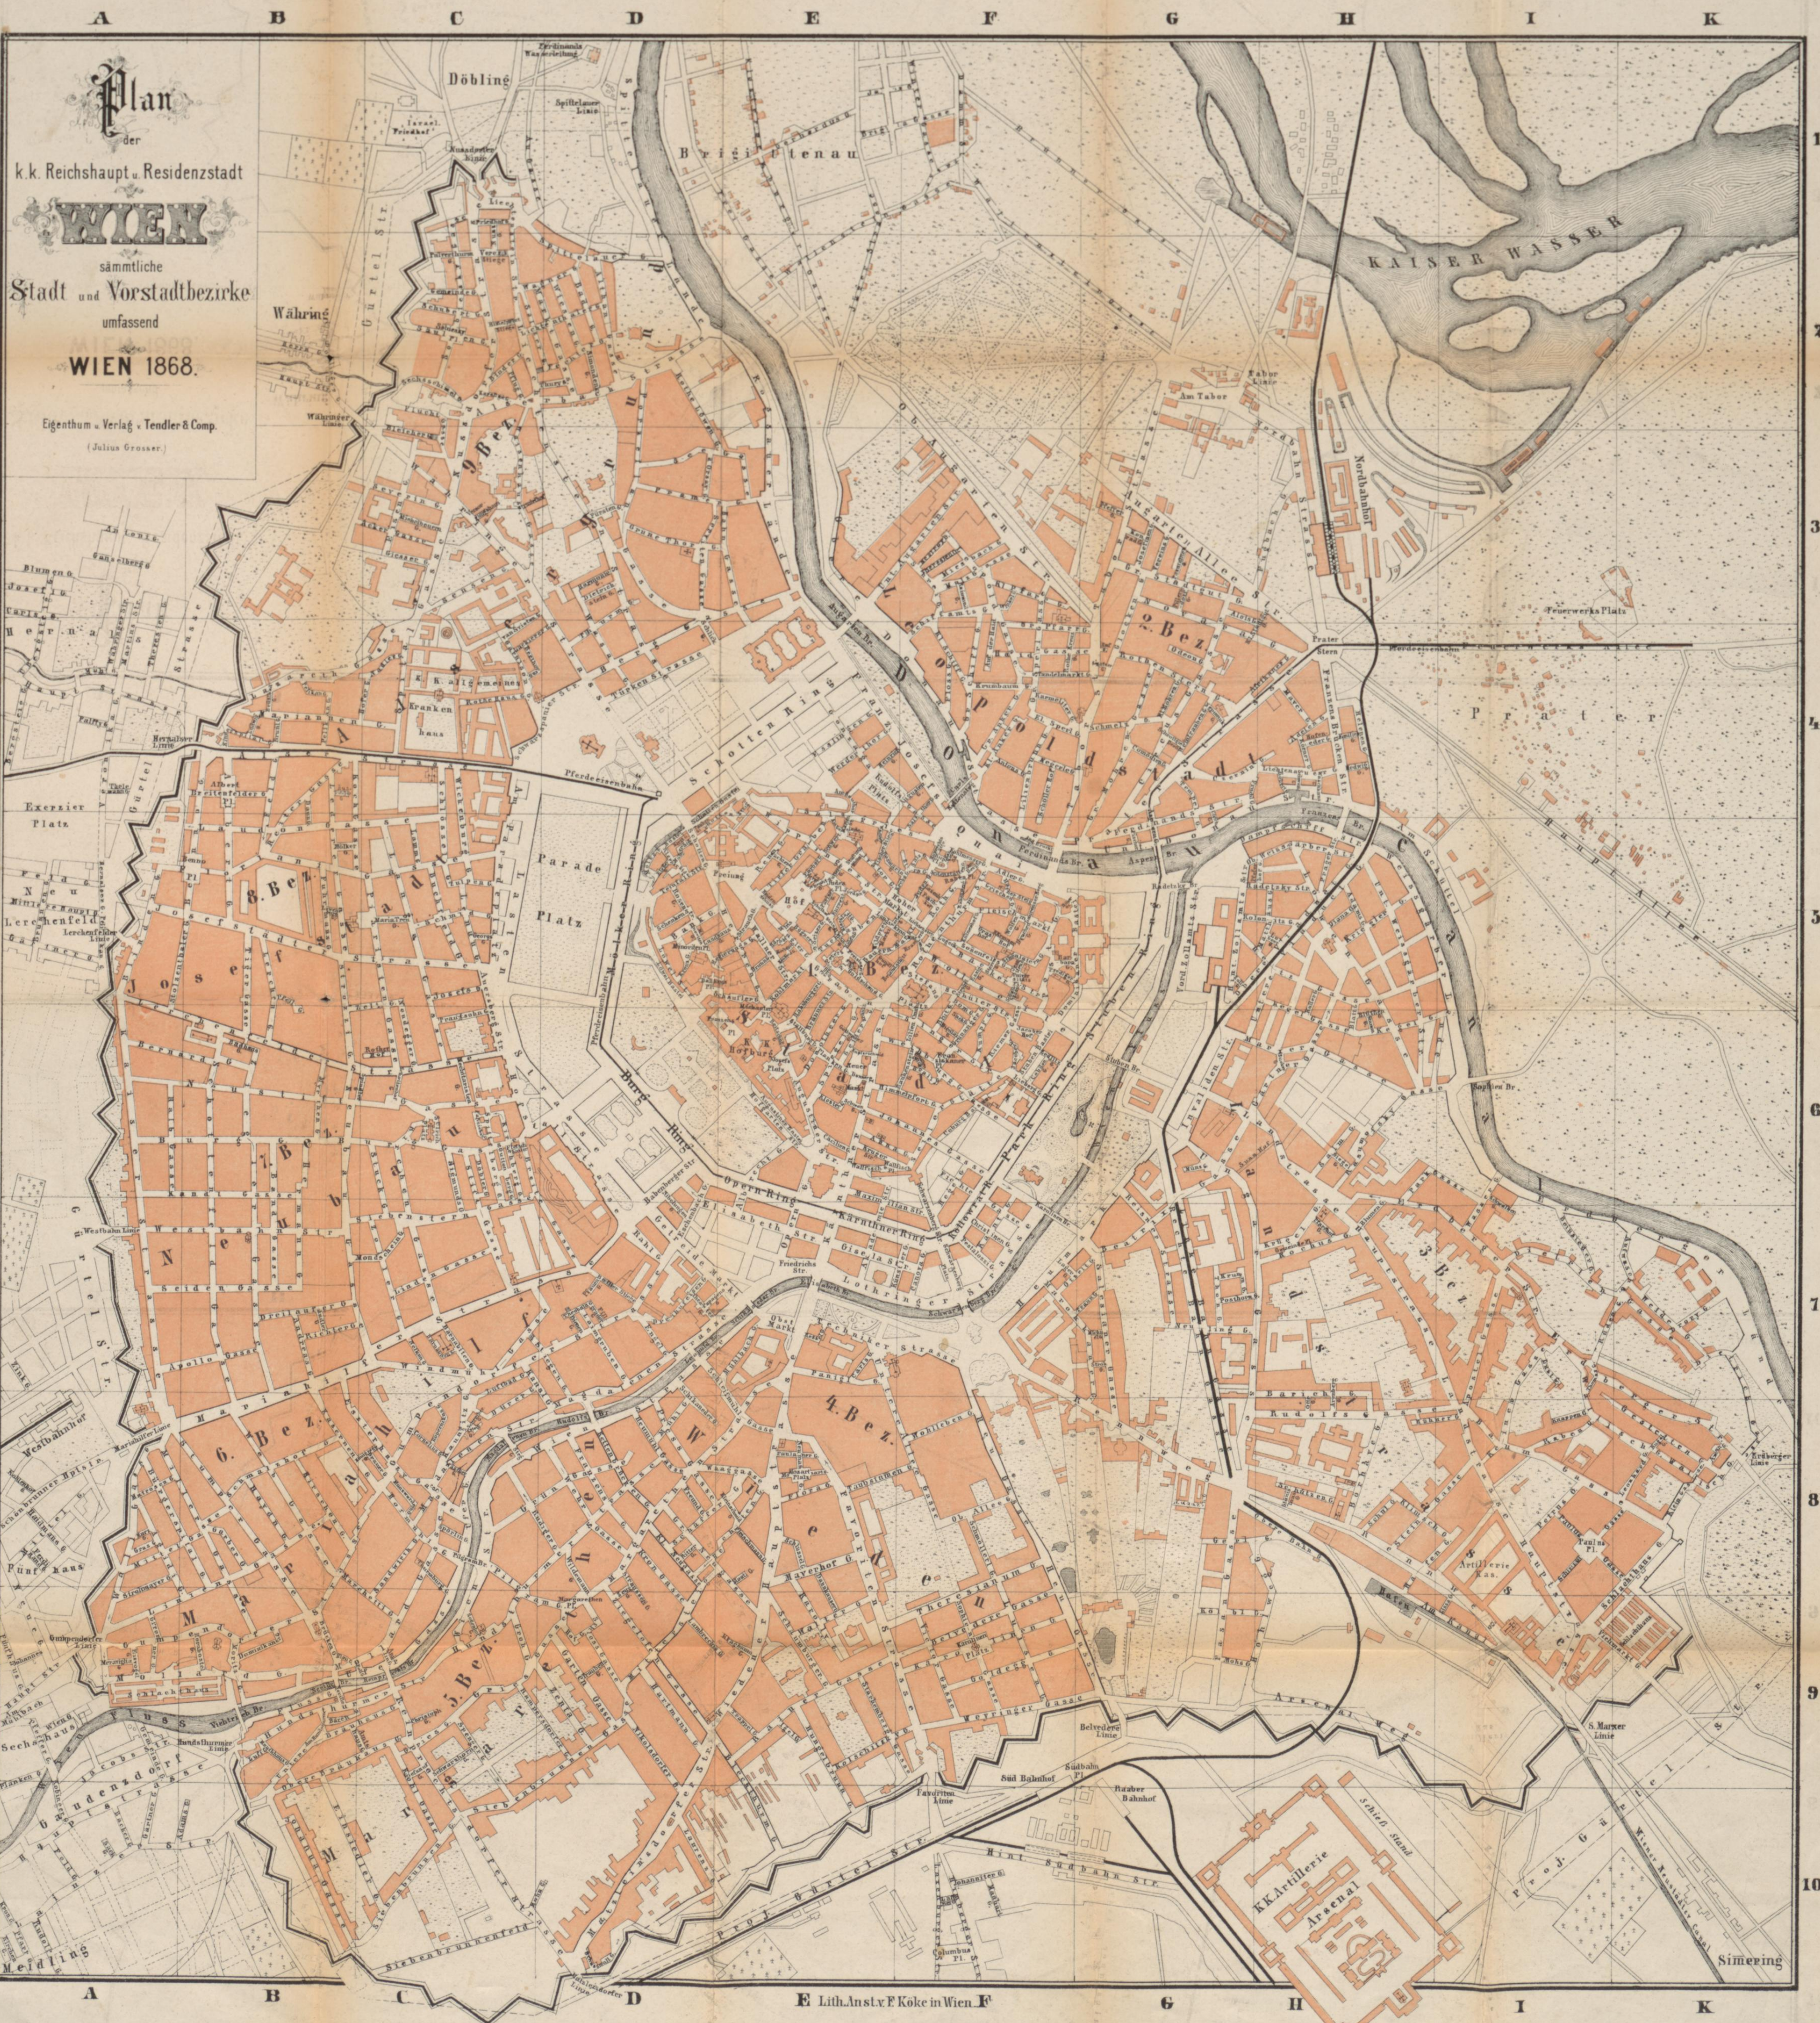

Plan
der
k. k. Reichshaupt u. Residenzstadt
WIEN
sämtliche
Stadt und Vorstadtbezirke
umfassend
WIEN 1868.
Eigenthum u. Verlag v. Tendler & Comp.
(Julius Grosser.)