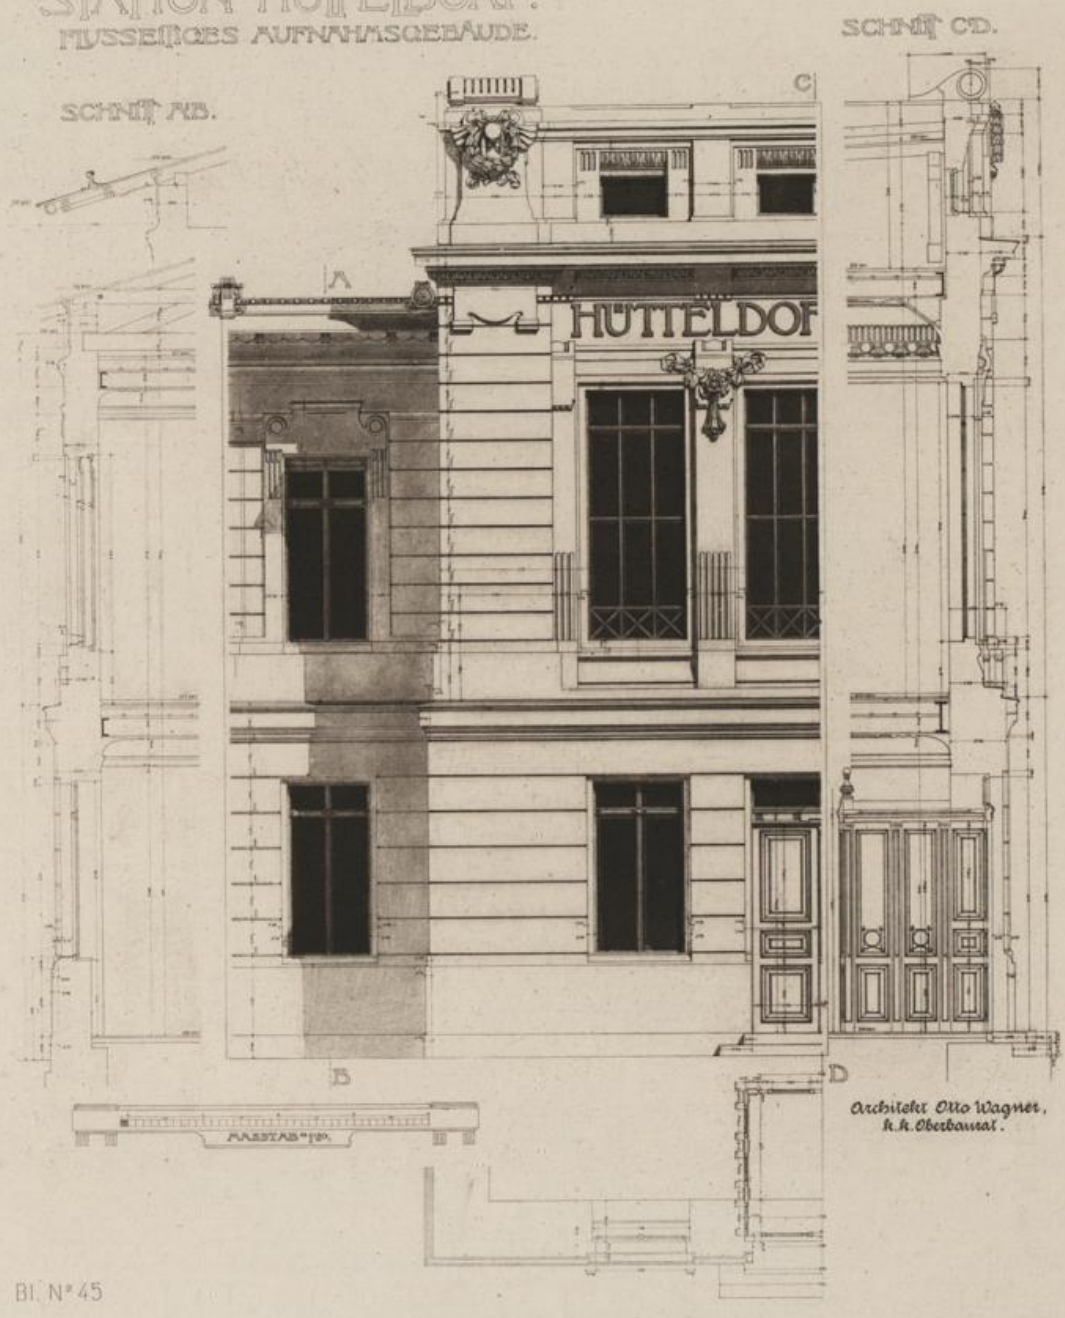

STATION HÜTTELDORF.
FUSSERGES AUFNAHMGEBÄUDE.

Architekt Otto Wagner,
k. k. Oberbaumeister.

Bl. N° 45

Vervielfältigung verboten.

Holzschnitt von E. K. K. m. g. Inst.