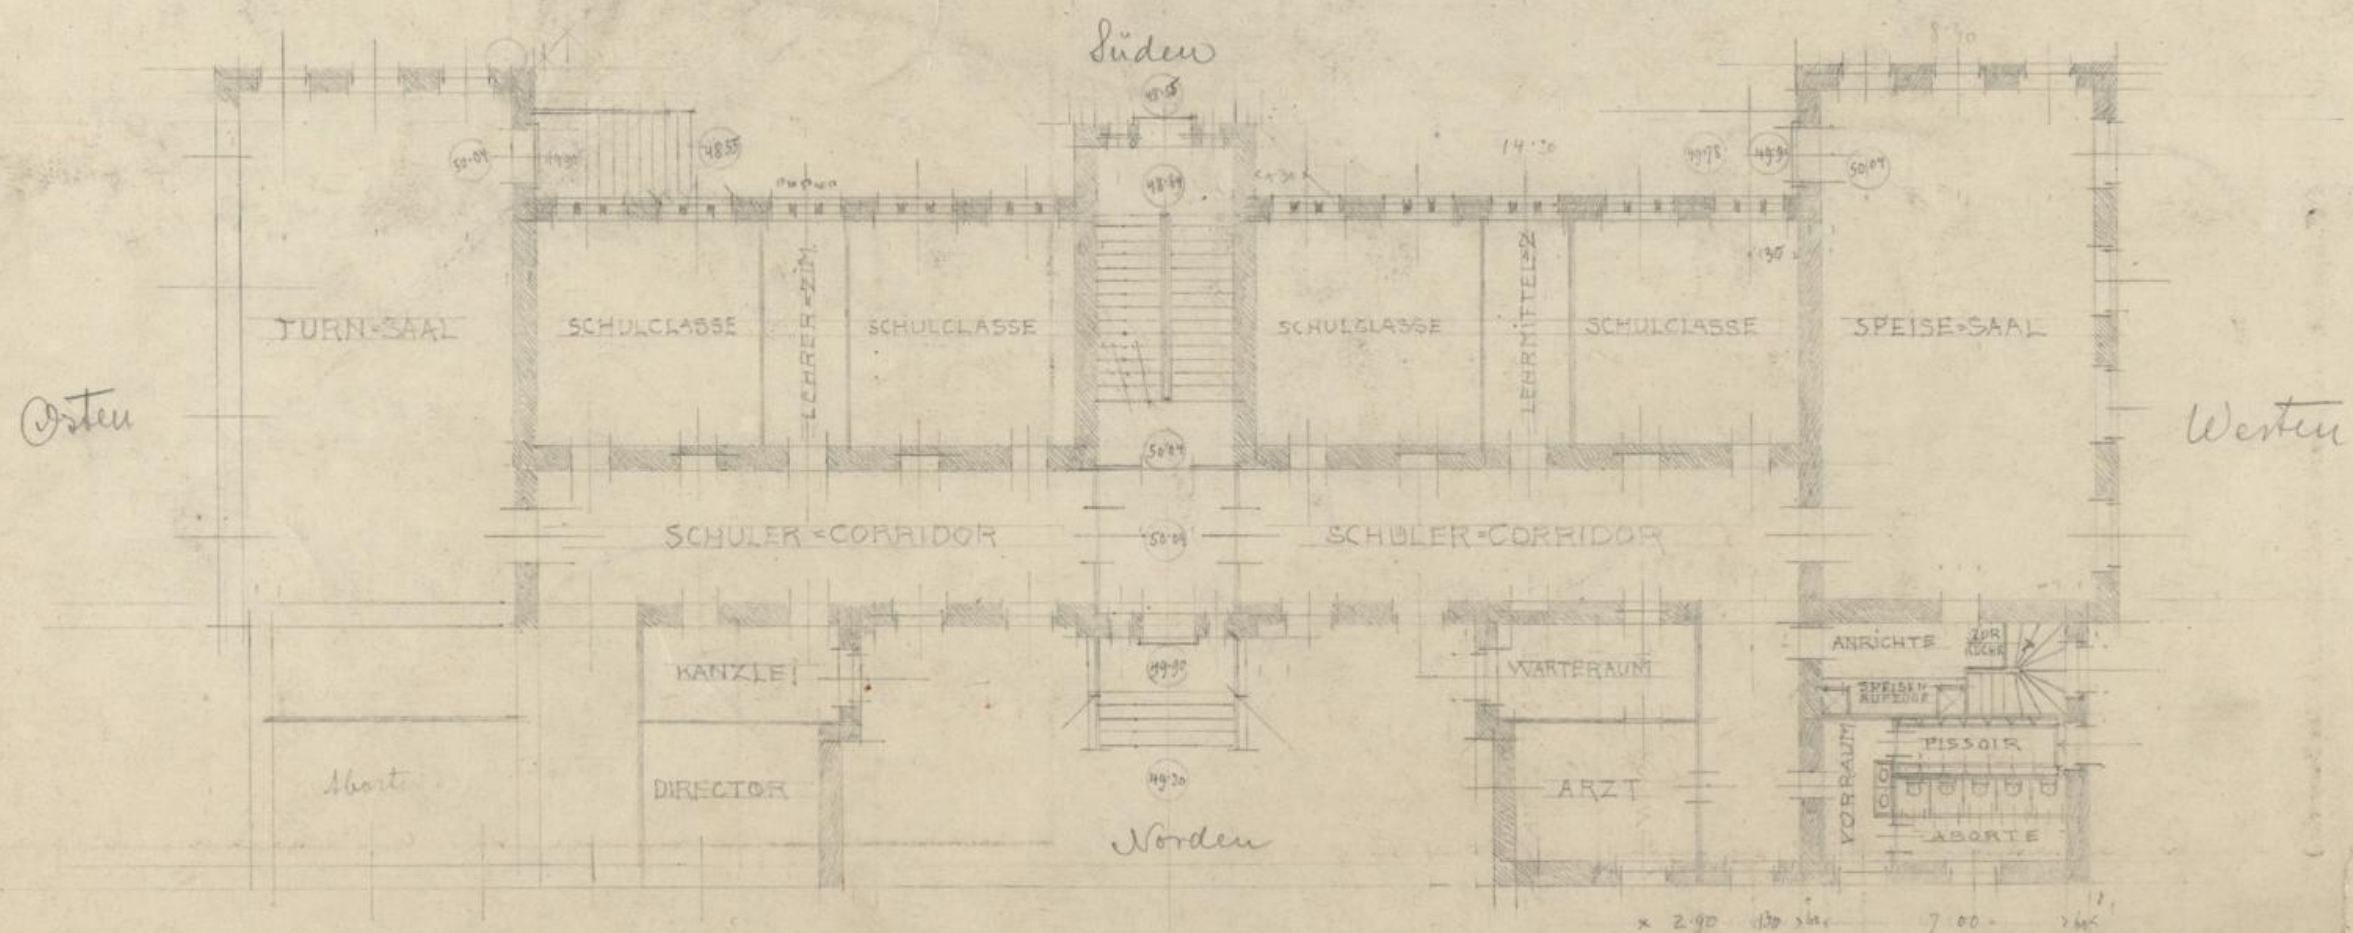

Garten-Ansicht

50.00
75.00

12.5

12.5

ANSICHT DES KORBENRAUMES

1/200

Arch. Hofmann

ÖSTLICHE PLATZWAND DES KARLSPLATZES

IM GEGENWÄRTIGEN BESTANDE

NACH HERSTELLUNG DES KAISER FRANZ JOSEF-STADTMUSEUM (Ruhige Platzwand, stimmende Verhältnisse der beiden Bauwerke.)

ÖSTLICHE PLATZWAND DES KARLSPLATZES

IM GEGENWÄRTIGEN BESTANDE

NACH HERSTELLUNG DES KAISER FRANZ JOSEF-STADTMUSEUM (Ruhige Platzwand, stimmende Verhältnisse der beiden Bauwerke.)