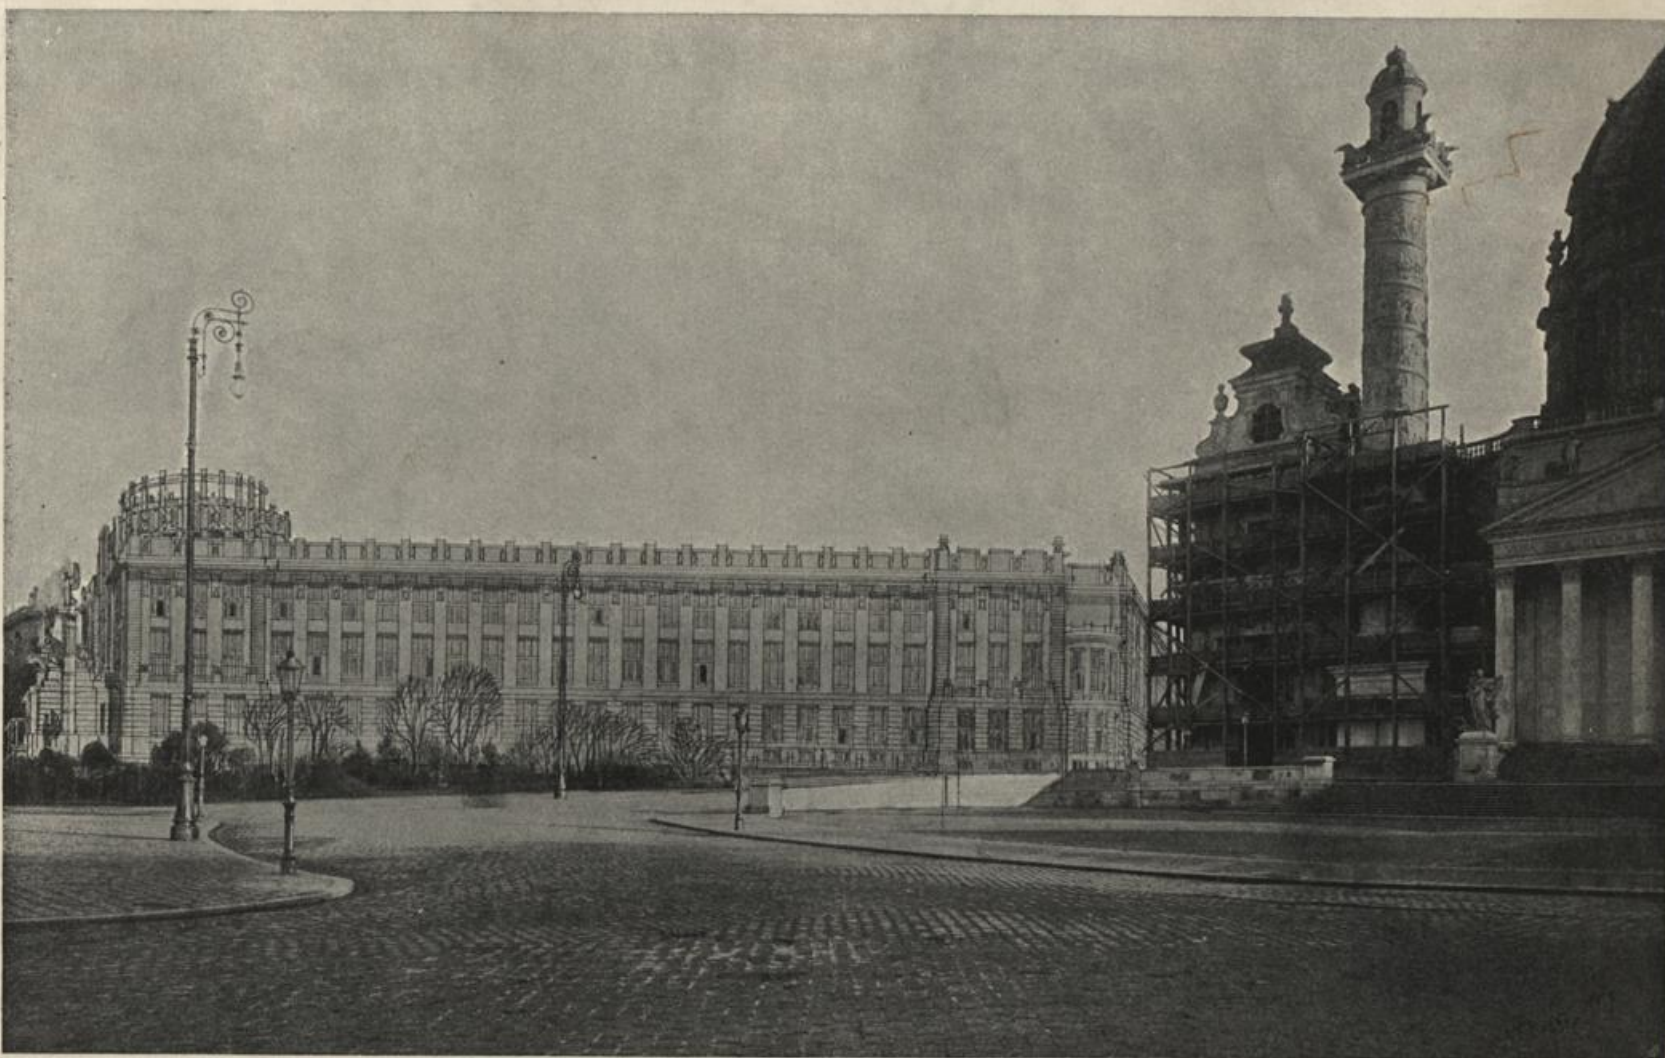

Garten-Ansicht

50.00
75.00

12.5

12.5

ANSICHT DES KORBENRAUMES

1/200

Arch. Hofmann

ÖSTLICHE PLATZWAND DES KARLSPLATZES

IM GEGENWÄRTIGEN BESTANDE

NACH HERSTELLUNG DES KAISER FRANZ JOSEF-STADTMUSEUM (Ruhige Platzwand, stimmende Verhältnisse der beiden Bauwerke.)

ÖSTLICHE PLATZWAND DES KARLSPLATZES

IM GEGENWÄRTIGEN BESTANDE

NACH HERSTELLUNG DES KAISER FRANZ JOSEF-STADTMUSEUM (Ruhige Platzwand, stimmende Verhältnisse der beiden Bauwerke.)