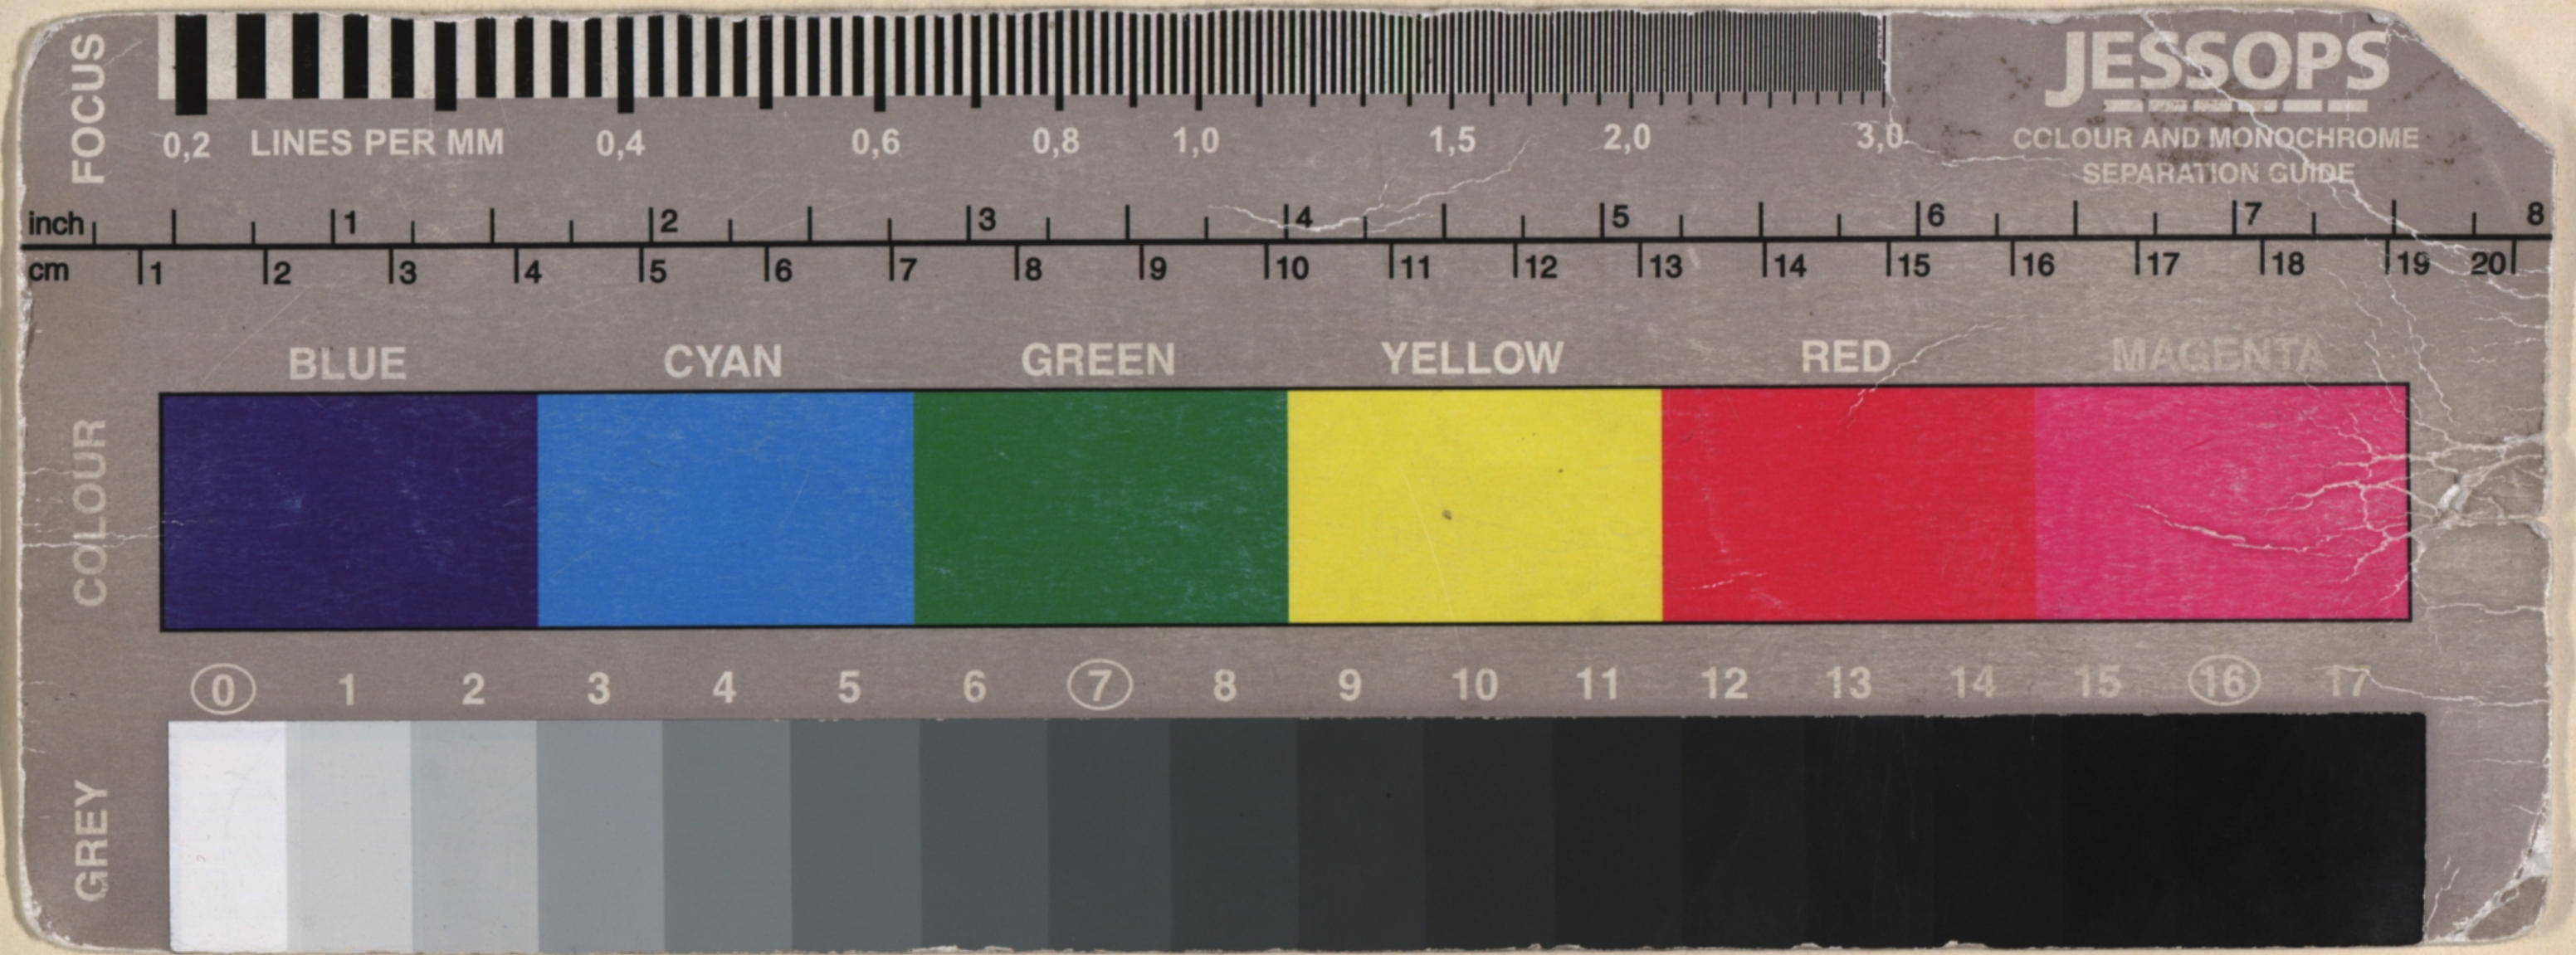

Mit sehr besten Grüßen
dein
alter Freund

Johann Strauß.

Grüßt an Lotti & Richard.

JESSOPS

COLOUR AND MONOCHROME
SEPARATION GUIDE

FOCUS

0,2 0,4 0,6 0,8 1,0 1,5 2,0 3,0
LINES PER MM

inch 1 2 3 4 5 6 7 8
cm 1 2 3 4 5 6 7 8 9 10 11 12 13 14 15 16 17 18 19 20

COLOUR

BLUE

CYAN

GREEN

YELLOW

RED

MAGENTA

GREY