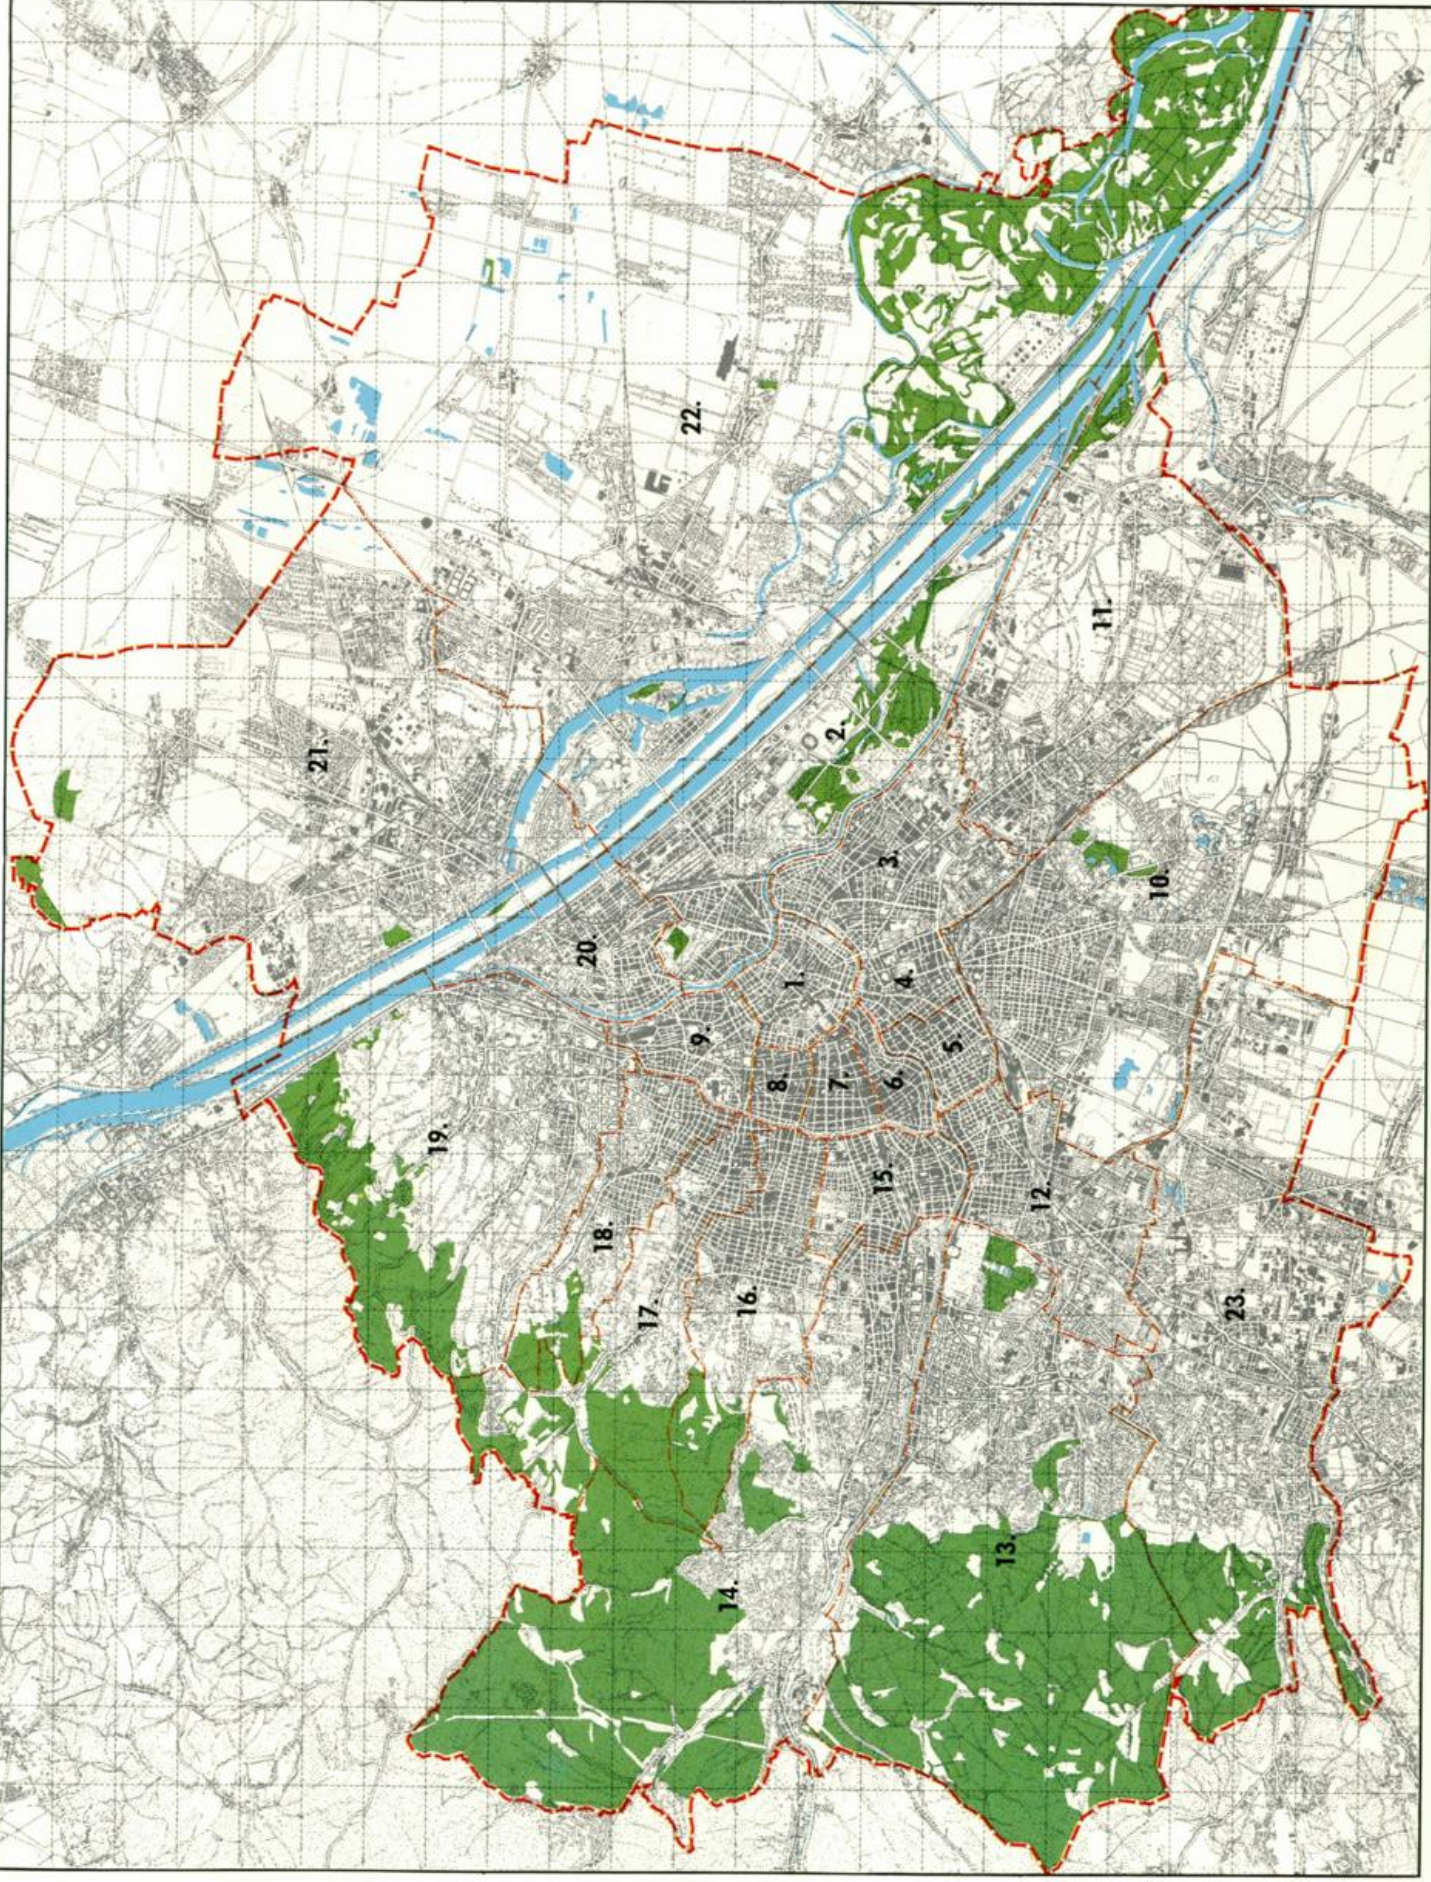

WIEN

Gesamtplan

-  Landesgrenze
-  Bezirksgrenze
-  Gewässer
-  Wald

1. Innere Stadt
2. Leopoldstadt
3. Landstraße
4. Wieden
5. Margareten
6. Mariahilf
7. Neubau
8. Josefsstadt
9. Alsergrund
10. Favoriten
11. Simmering
12. Meidling
13. Hietzing
14. Penzing
15. Rudolfsheim-Fünfhaus
16. Ottakring
17. Hernals
18. Währing
19. Döbling
20. Brigittenau
21. Floridsdorf
22. Donaustadt
23. Liesing

Grundkarte: Gesamtplan der Stadt Wien der Kartogr. Anstalt Freytag u. Berndt, bearbeitet Kartographische Bearbeitung MA 41 Repro u. Druck: MA 20

Wiedergabe – auch in Teilen – nur mit Zustimmung der MA 41