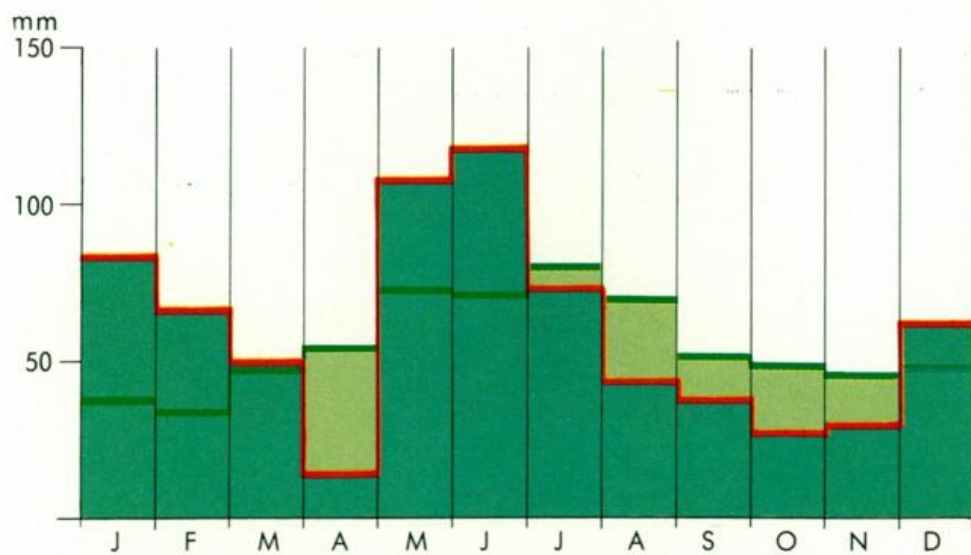

WITTERUNGSVERHÄLTNISSE 1987

Tafel II

SCHWEFELDIOXID-EMISSIONEN DER WIENER KRAFTWERKE

STICKOXID-EMISSIONEN DER WIENER KRAFTWERKE

SCHWEFELDIOXID-JAHRESMITTELWERTE IN WIEN

von 1978 bis 1987

Tafel IV

SCHWEFELDIOXID-MESSUNGEN IN WIEN (HALBSTUNDENMITTEL)