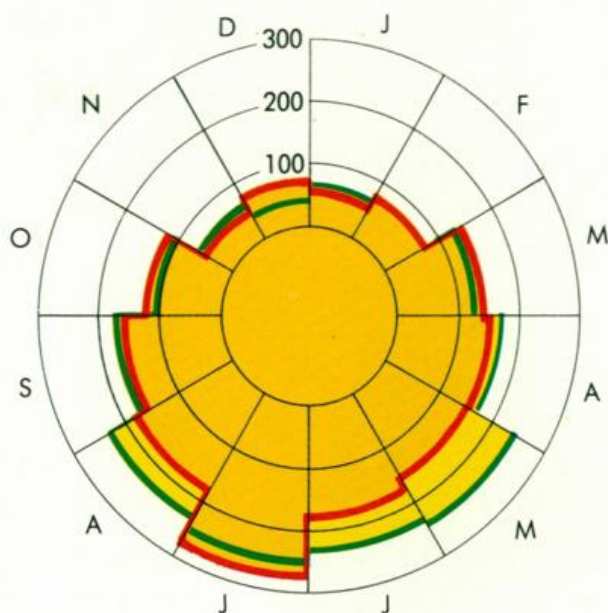

WITTERUNGSVERHÄLTNISSE 1987

Tafel II

SCHWEFELDIOXID-EMISSIONEN DER WIENER KRAFTWERKE

STICKOXID-EMISSIONEN DER WIENER KRAFTWERKE

SCHWEFELDIOXID-JAHRESMITTELWERTE IN WIEN

von 1978 bis 1987

Tafel IV

SCHWEFELDIOXID-MESSUNGEN IN WIEN (HALBSTUNDENMITTEL)