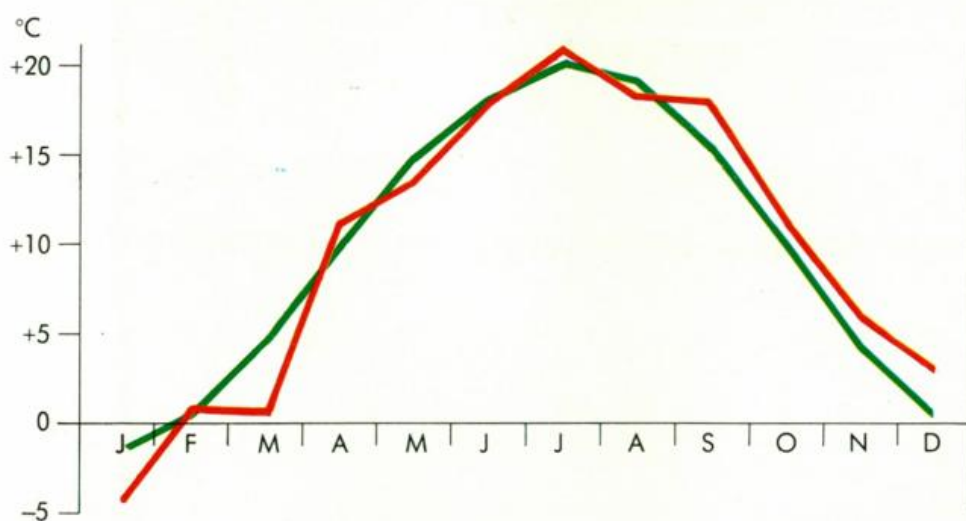

WITTERUNGSVERHÄLTNISSE 1987

Tafel II

SCHWEFELDIOXID-EMISSIONEN DER WIENER KRAFTWERKE

STICKOXID-EMISSIONEN DER WIENER KRAFTWERKE

SCHWEFELDIOXID-JAHRESMITTELWERTE IN WIEN

von 1978 bis 1987

Tafel IV

SCHWEFELDIOXID-MESSUNGEN IN WIEN (HALBSTUNDENMITTEL)