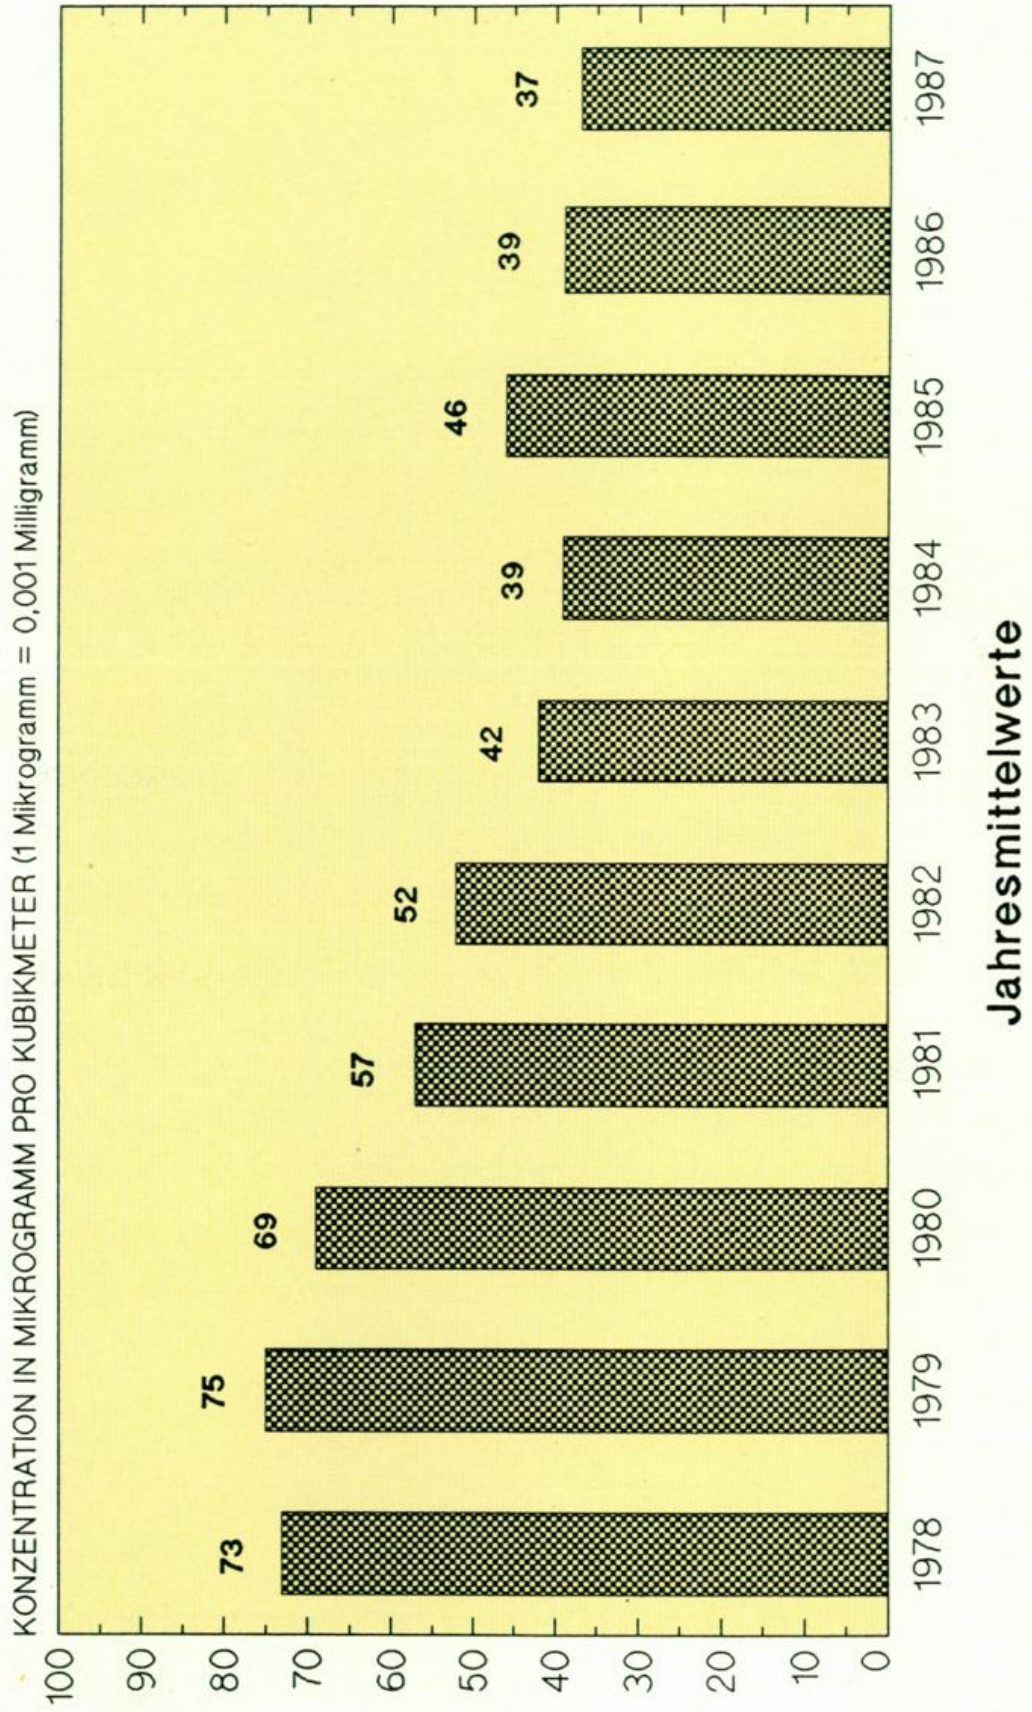

WITTERUNGSVERHÄLTNISSE 1987

Tafel II

SCHWEFELDIOXID-EMISSIONEN DER WIENER KRAFTWERKE

STICKOXID-EMISSIONEN DER WIENER KRAFTWERKE

SCHWEFELDIOXID-JAHRESMITTELWERTE IN WIEN

von 1978 bis 1987

Tafel IV

SCHWEFELDIOXID-MESSUNGEN IN WIEN (HALBSTUNDENMITTEL)