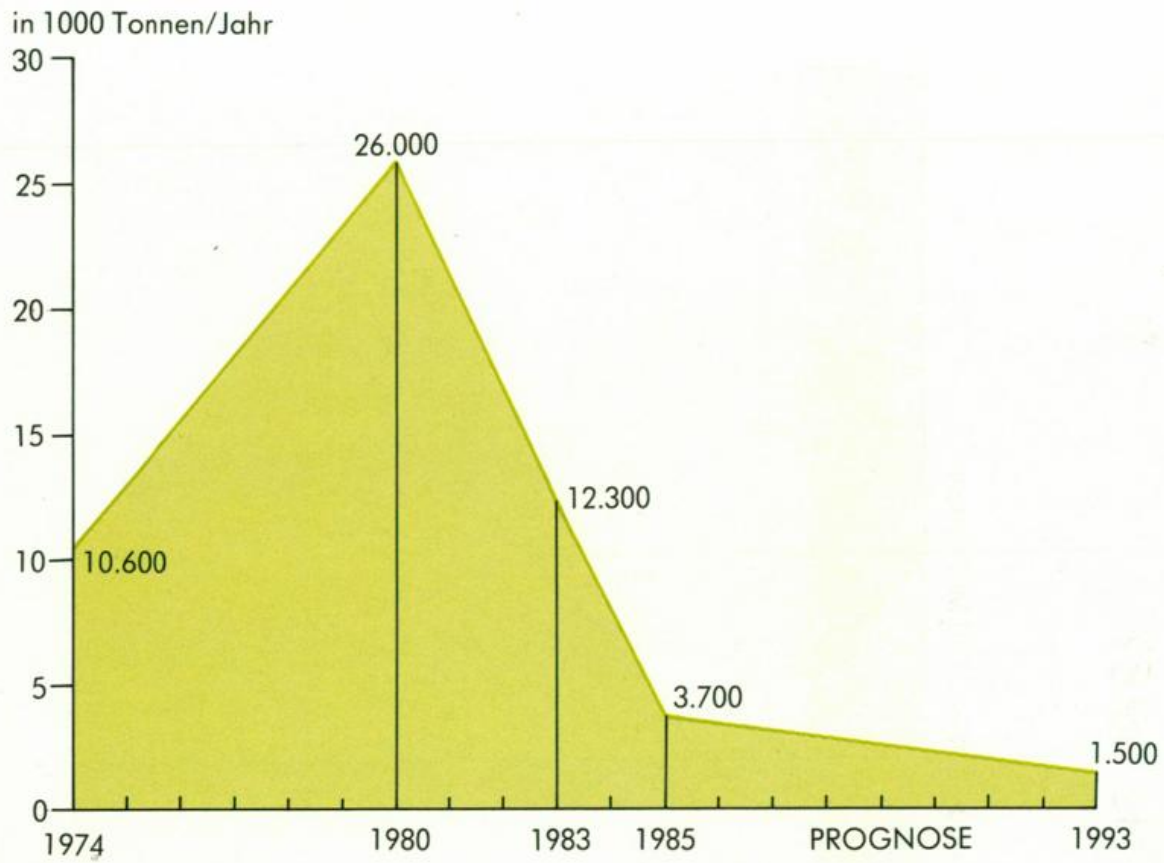

WITTERUNGSVERHÄLTNISSE 1987

Tafel II

SCHWEFELDIOXID-EMISSIONEN DER WIENER KRAFTWERKE

STICKOXID-EMISSIONEN DER WIENER KRAFTWERKE

SCHWEFELDIOXID-JAHRESMITTELWERTE IN WIEN

von 1978 bis 1987

Tafel IV

SCHWEFELDIOXID-MESSUNGEN IN WIEN (HALBSTUNDENMITTEL)