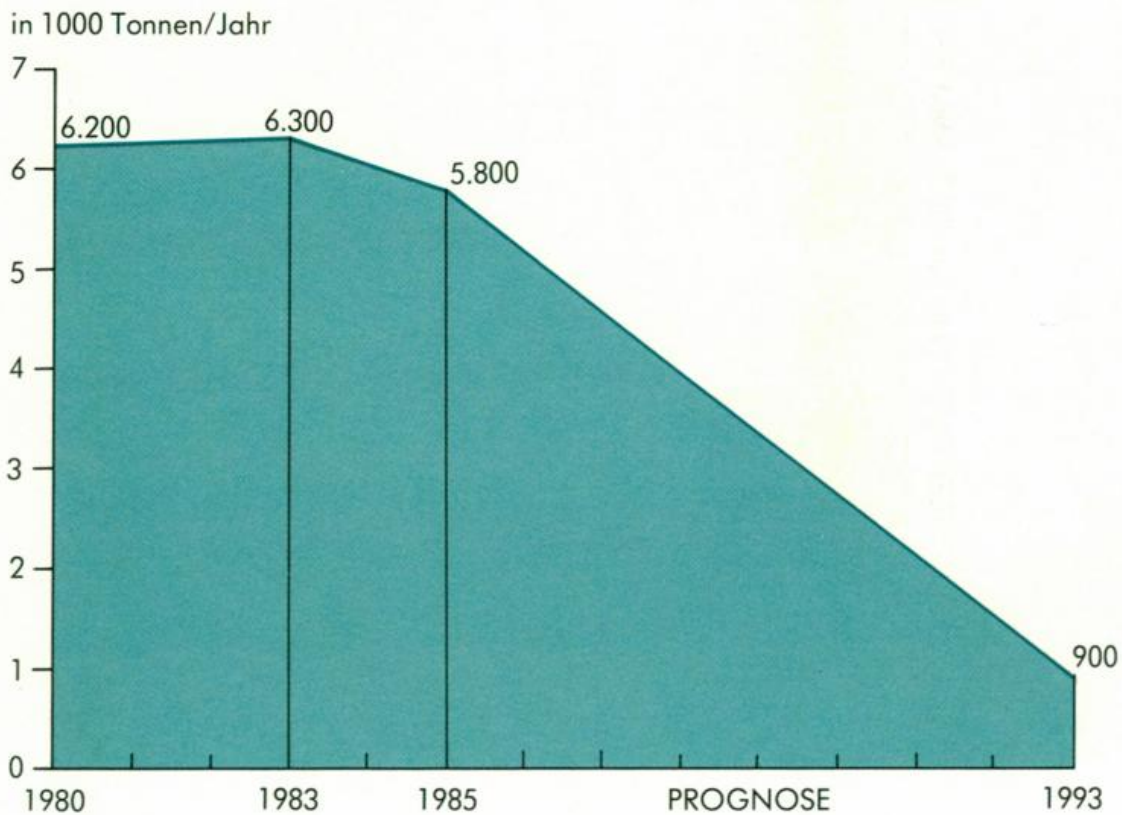

WITTERUNGSVERHÄLTNISSE 1987

Tafel II

SCHWEFELDIOXID-EMISSIONEN DER WIENER KRAFTWERKE

STICKOXID-EMISSIONEN DER WIENER KRAFTWERKE

SCHWEFELDIOXID-JAHRESMITTELWERTE IN WIEN

von 1978 bis 1987

Tafel IV

SCHWEFELDIOXID-MESSUNGEN IN WIEN (HALBSTUNDENMITTEL)