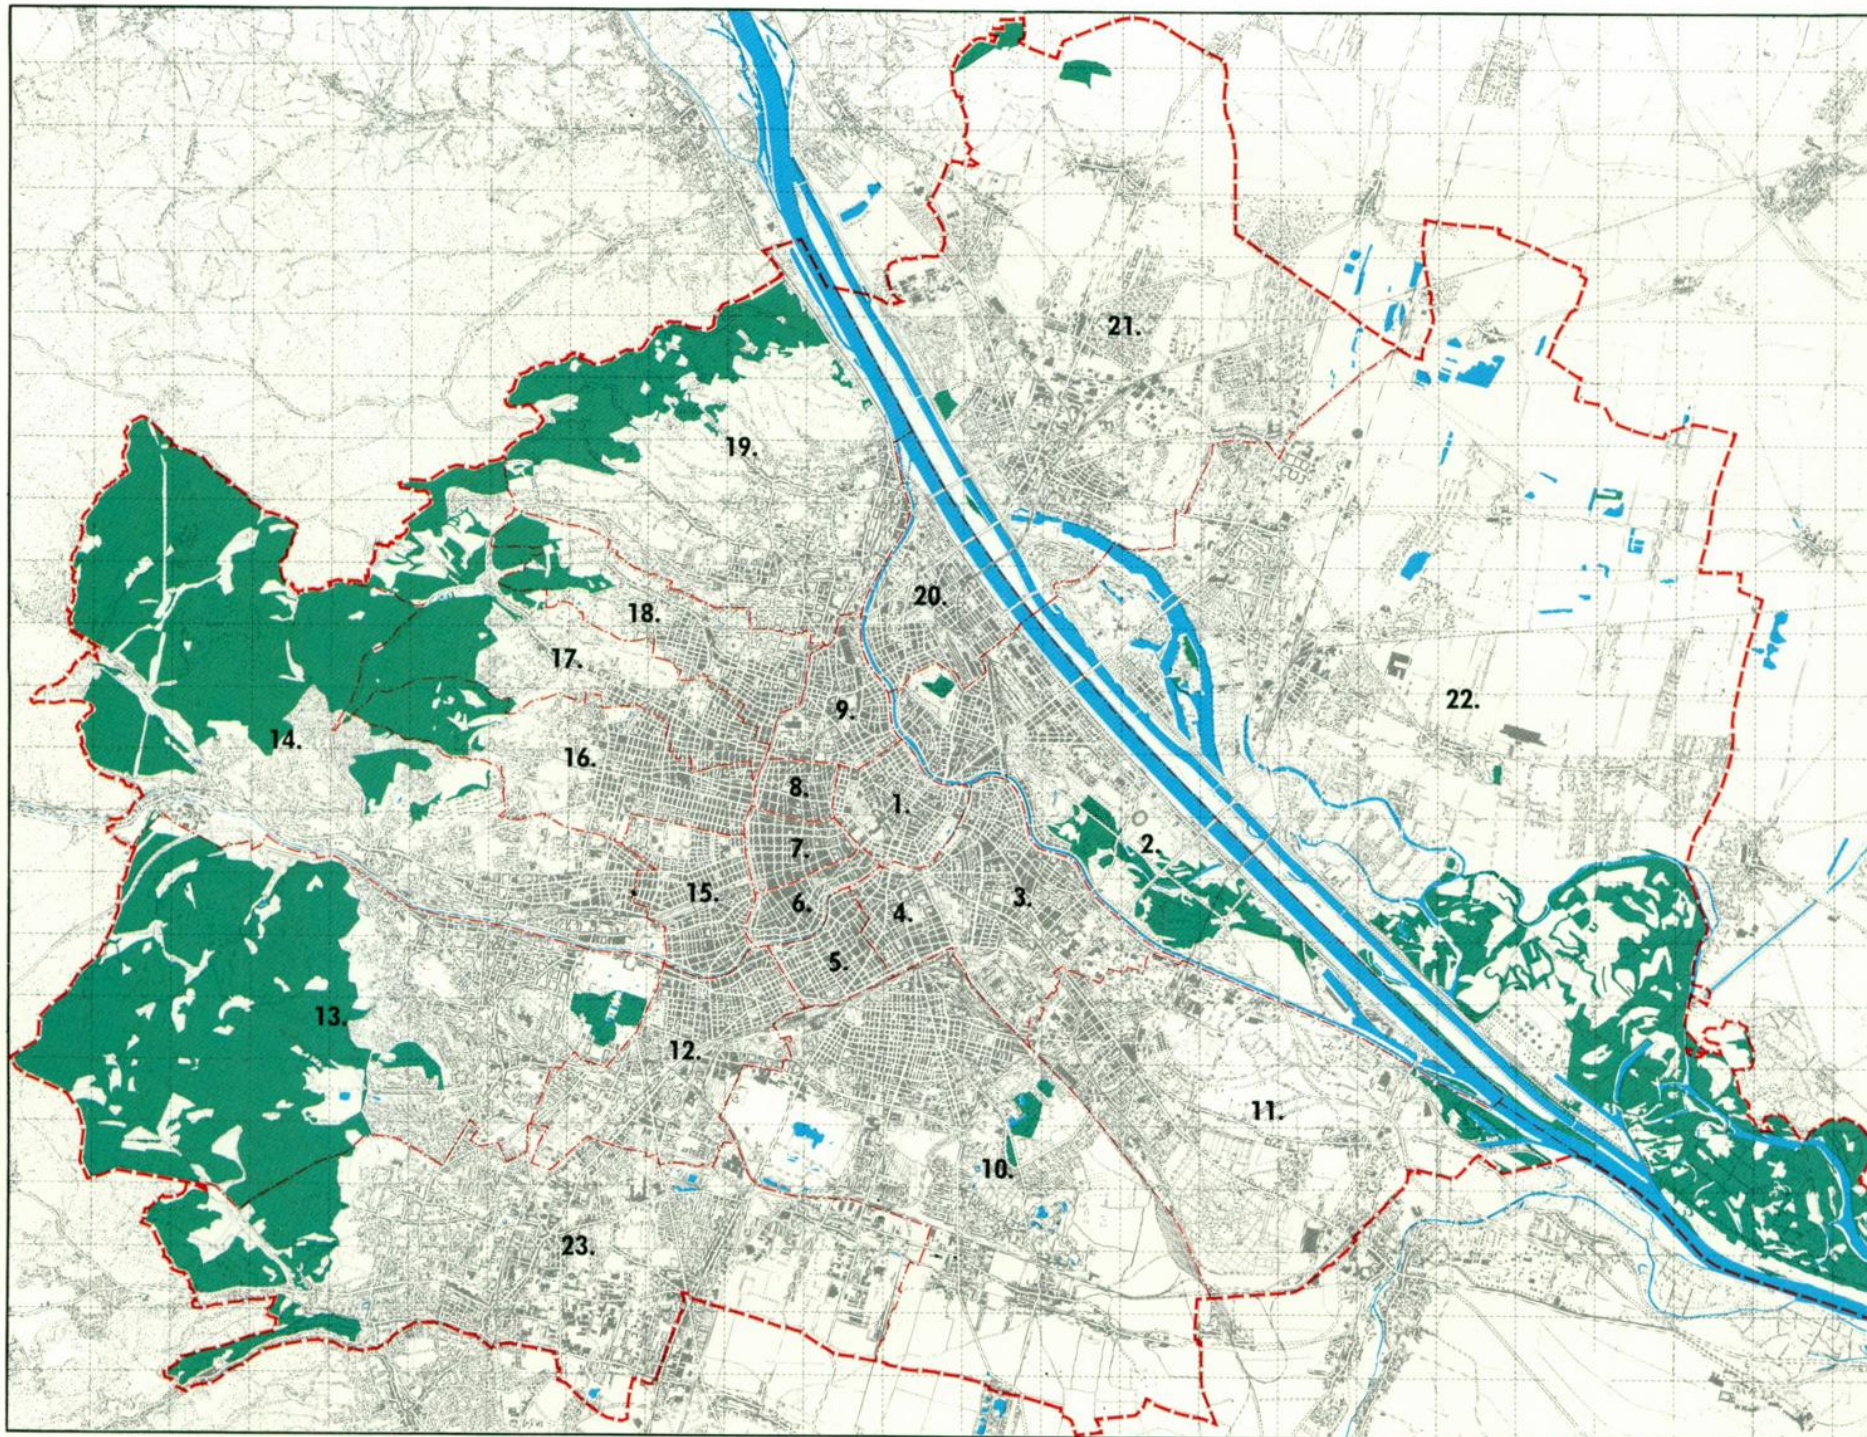

WIEN

Gesamtplan

-  Landesgrenze
-  Bezirksgrenze
-  Gewässer
-  Wald

1. Innere Stadt
2. Leopoldstadt
3. Landstraße
4. Wieden
5. Margareten
6. Mariahilf
7. Neubau
8. Josefsstadt
9. Alsergrund
10. Favoriten
11. Simmering
12. Meidling
13. Hietzing
14. Penzing
15. Rudolfsheim-Fünfhaus
16. Ottakring
17. Hernals
18. Währing
19. Döbling
20. Brigittenau
21. Floridsdorf
22. Donaustadt
23. Liesing

Grundkarte: Gesamtplan der Stadt Wien der Kartogr. Anstalt Freytag u. Berndt, bearbeitet durch MA 41.
 Kartographische Bearbeitung MA 41
 Repro u. Druck: MA 20

Wiedergabe – auch in Teilen –
 nur mit Zustimmung der MA 41