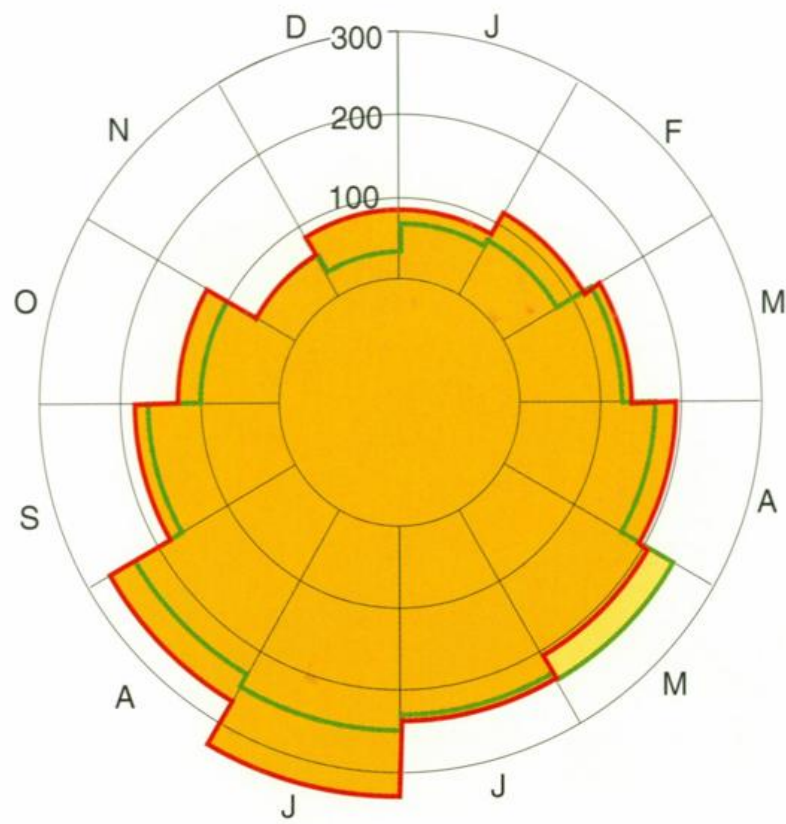

WITTERUNGSVERHÄLTNISSE 1994

Sonnenscheindauer
in Stunden

- █ 1994
- █ Langjähriges Mittel

Mittlere Lufttemperatur
in °C

- 1994
- Langjähriges Mittel

Niederschläge
Summe in mm

- █ 1994
- █ Langjähriges Mittel

Quelle: MA 66, Statistisches Jahrbuch

Tafel I

WIENER STADTGEBIET NACH NUTZUNGSARTEN 1991

Quelle: MA 41 (Realnutzungskartierung 1991), MA 18, MD-ADV

Grafik **ÖR**

NATÜRLICHE BEVÖLKERUNGSBEWEGUNG 1989-1994

Grafik **ÖR**