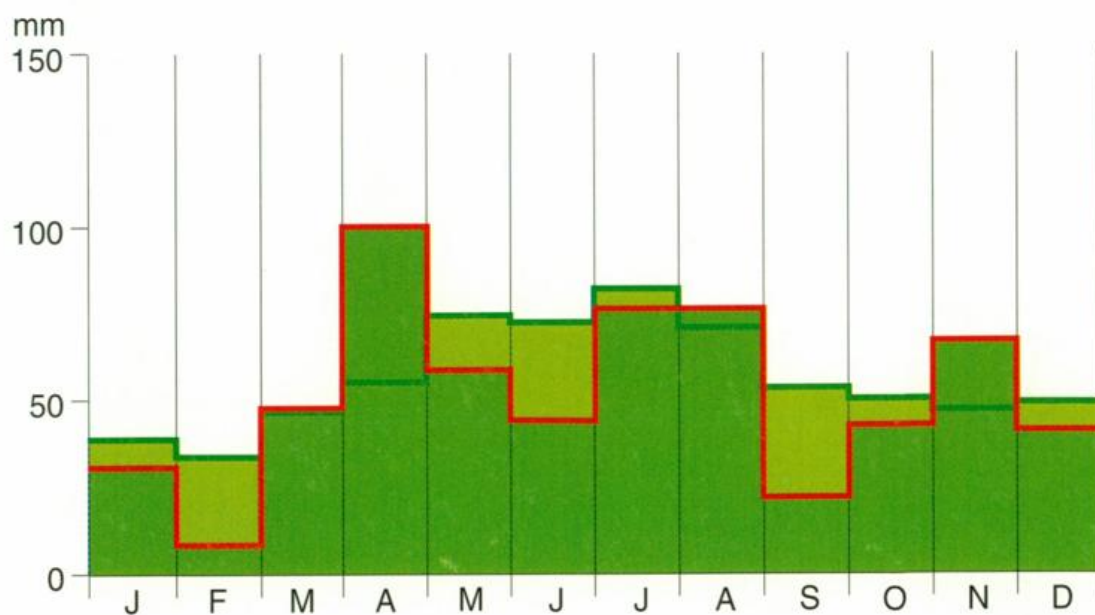

WITTERUNGSVERHÄLTNISSE 1994

Sonnenscheindauer
in Stunden

- █ 1994
- █ Langjähriges Mittel

Mittlere Lufttemperatur
in °C

- 1994
- Langjähriges Mittel

Niederschläge
Summe in mm

- █ 1994
- █ Langjähriges Mittel

Quelle: MA 66, Statistisches Jahrbuch

Tafel I

WIENER STADTGEBIET NACH NUTZUNGSARTEN 1991

Quelle: MA 41 (Realnutzungskartierung 1991), MA 18, MD-ADV

Grafik **ÖR**

NATÜRLICHE BEVÖLKERUNGSBEWEGUNG 1989-1994

Grafik **ÖR**