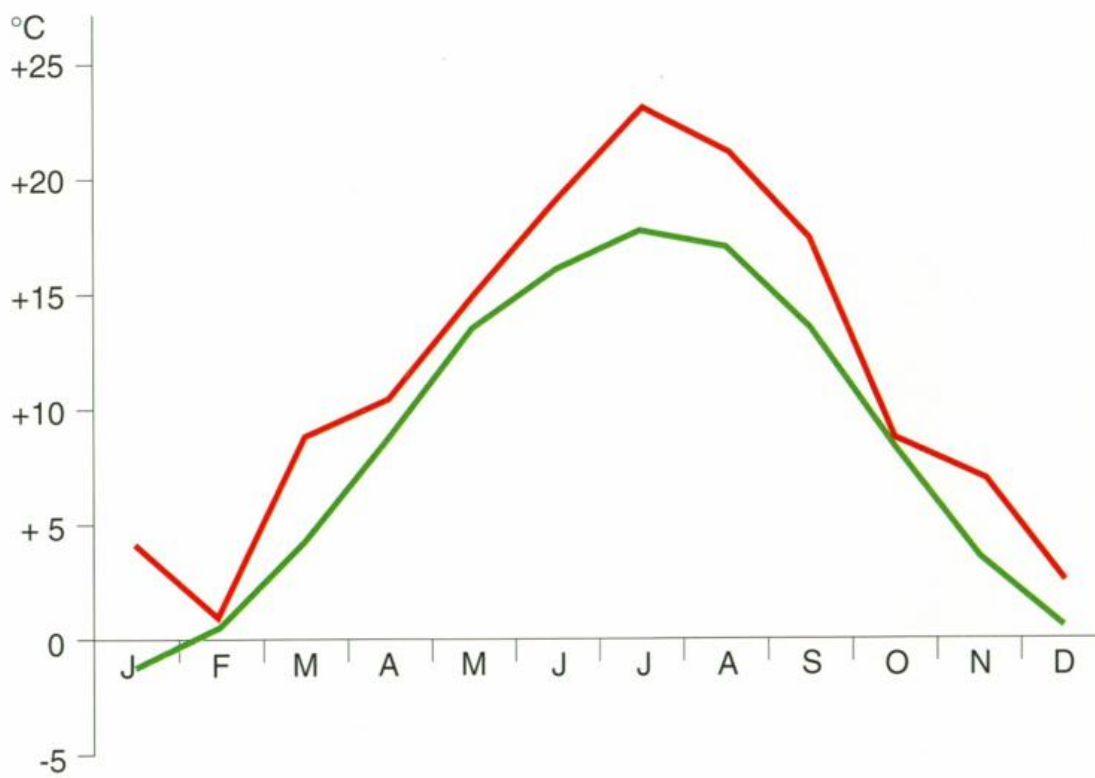

WITTERUNGSVERHÄLTNISSE 1994

Sonnenscheindauer
in Stunden

- █ 1994
- █ Langjähriges Mittel

Mittlere Lufttemperatur
in °C

- 1994
- Langjähriges Mittel

Niederschläge
Summe in mm

- █ 1994
- █ Langjähriges Mittel

Quelle: MA 66, Statistisches Jahrbuch

Tafel I

WIENER STADTGEBIET NACH NUTZUNGSARTEN 1991

Quelle: MA 41 (Realnutzungskartierung 1991), MA 18, MD-ADV

Grafik **ÖR**

NATÜRLICHE BEVÖLKERUNGSBEWEGUNG 1989-1994

Grafik **ÖR**