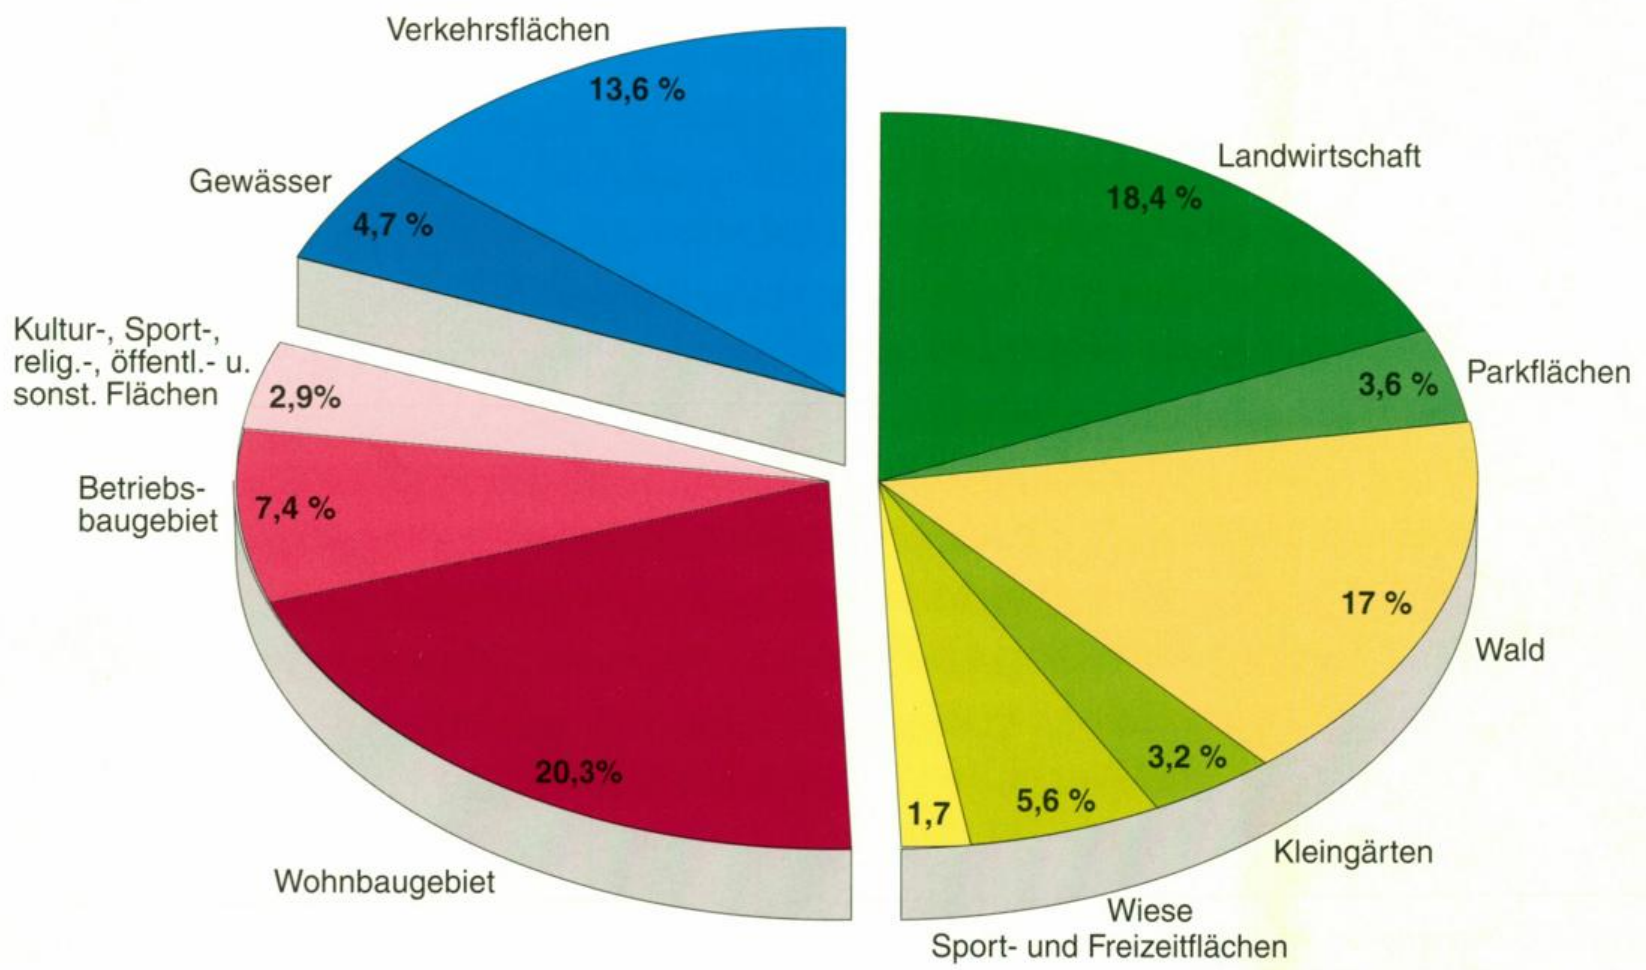

WITTERUNGSVERHÄLTNISSE 1994

Sonnenscheindauer
in Stunden

- █ 1994
- █ Langjähriges Mittel

Mittlere Lufttemperatur
in °C

- 1994
- Langjähriges Mittel

Niederschläge
Summe in mm

- █ 1994
- █ Langjähriges Mittel

Quelle: MA 66, Statistisches Jahrbuch

Tafel I

WIENER STADTGEBIET NACH NUTZUNGSARTEN 1991

Quelle: MA 41 (Realnutzungskartierung 1991), MA 18, MD-ADV

Grafik **ÖR**

NATÜRLICHE BEVÖLKERUNGSBEWEGUNG 1989-1994

Grafik **ÖR**