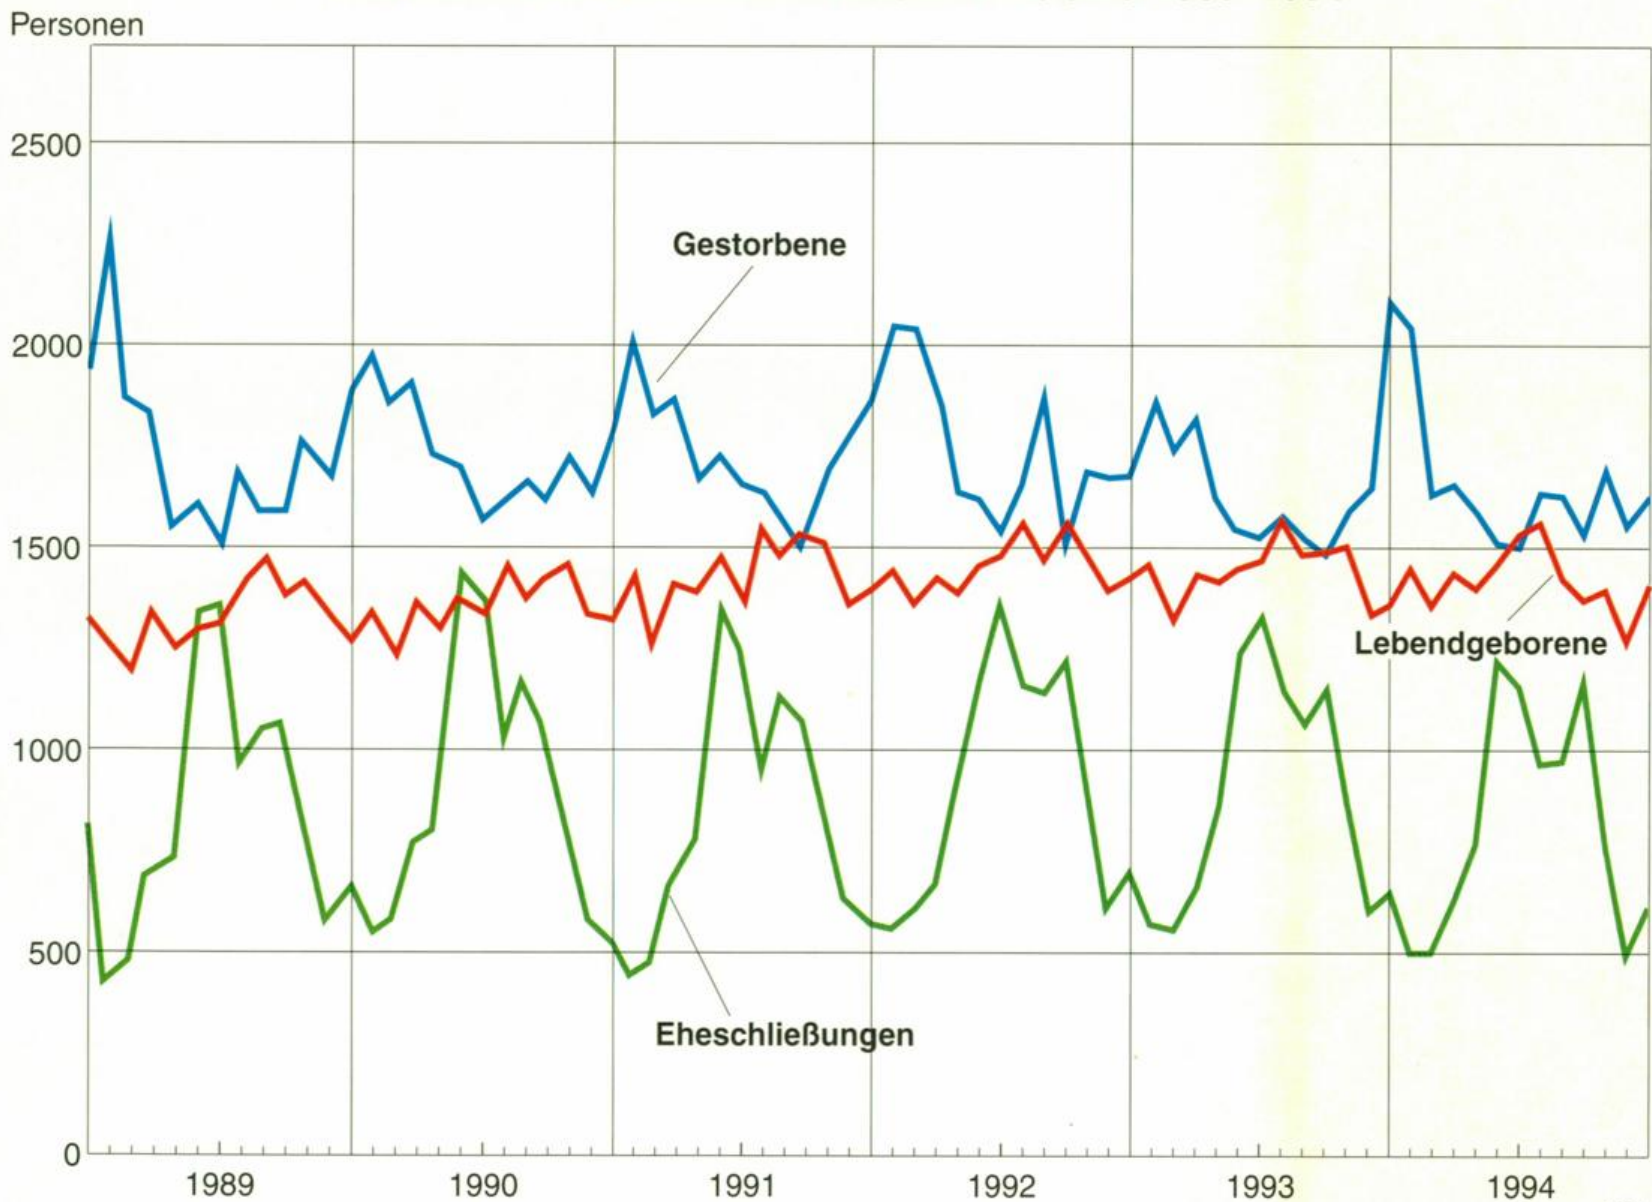

WITTERUNGSVERHÄLTNISSE 1994

Sonnenscheindauer
in Stunden

- █ 1994
- █ Langjähriges Mittel

Mittlere Lufttemperatur
in °C

- 1994
- Langjähriges Mittel

Niederschläge
Summe in mm

- █ 1994
- █ Langjähriges Mittel

Quelle: MA 66, Statistisches Jahrbuch

Tafel I

WIENER STADTGEBIET NACH NUTZUNGSARTEN 1991

Quelle: MA 41 (Realnutzungskartierung 1991), MA 18, MD-ADV

Grafik **ÖR**

NATÜRLICHE BEVÖLKERUNGSBEWEGUNG 1989-1994

Grafik **ÖR**