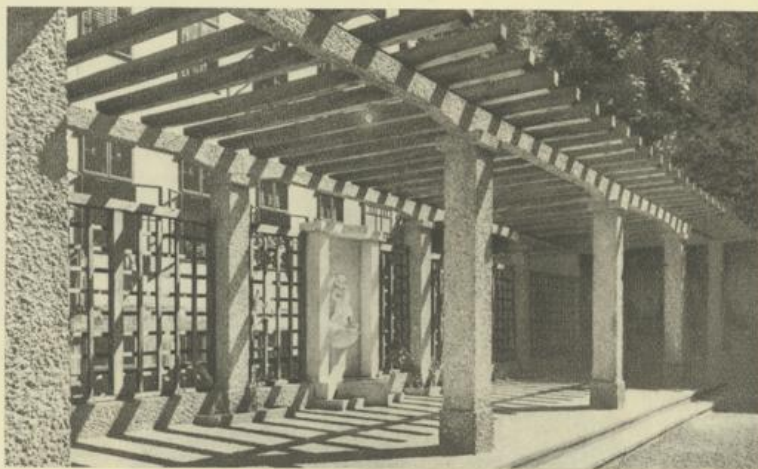

Zierbrunnen von Professor
R. Obsieger im „Vogel-
weidhof“

Ornamental Fountain by
Professor R. Obsieger in
the “Vogelweidhof”

Pergola im Wohnhausbau XVI.,
Brüßlgasse 34
Entwurf: Stadtbaurat Franz Wiesmann
Straßenbahn:
Ring—Bellariastraße/46

Pergola in the Municipal dwelling
Block XVI., Brüßlgasse 34
Design: Stadtbaurat Franz Wiesmann
Tram: Ring—Bellariastraße/46