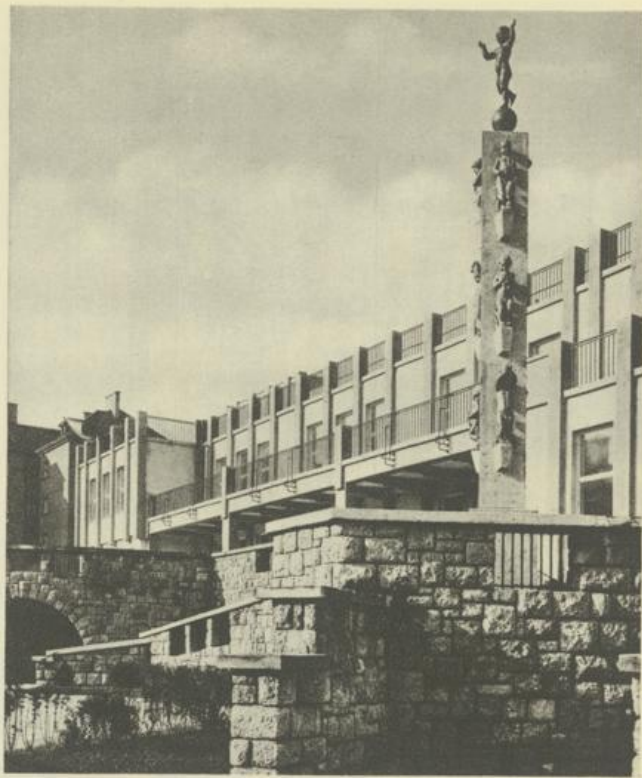

Bronzoplastik „Mädchen mit der Schildkröte“ von Franz Waldmüller in the Städtischen Jugendamt, XXI., Paul Hockpark
Entwurf: Willy Peterle
Straßenbahn:
Ring—Ecke Kai/31, 331

Bronze Sculpture „Girl with Tortoise“ by Franz Waldmüller in the Municipal Youth Welfare Institution, XXI., Paul Hockpark
Entwurf: Willy Peterle
Tram: Ring—Ecke Kai/31, 331

Kindergarten der Wohnhausanlage „Sandleiten“
Entwurf: Stadtbaurat Leischner
„Säule des Frohsinns“ von Wilhelm Fraß
Straßenbahn: Ring—Parlament/J₂

Kindergarten in the Municipal dwelling Block „Sandleiten“
Design: Stadtbaurat Leischner
„Column of Joy“ by Wilhelm Fraß
Tram: Ring—Parlament/J₂