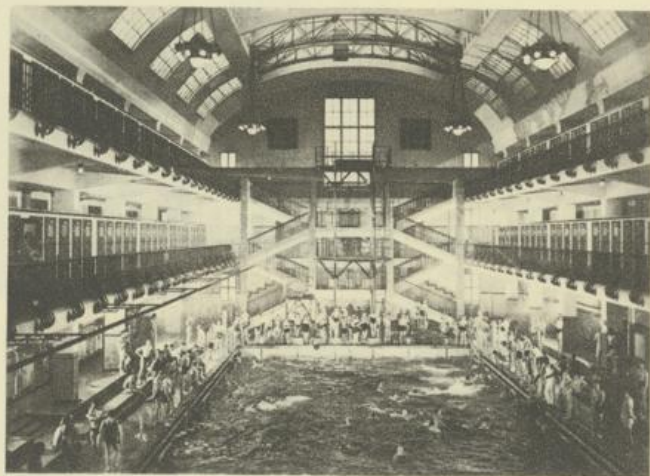

Amalienbad, X., Reumannplatz
Straßenbahn: Ring—Oper/67
Jahresbesuch: 1930-31: 228.695

Amalienbad, X., Reumannplatz
Tram: Ring—Oper/67
Annual Attendance: 1930-31:
228.695

Schwimmhalle im Amalienbad

Swimming Hall in the Amalienbad