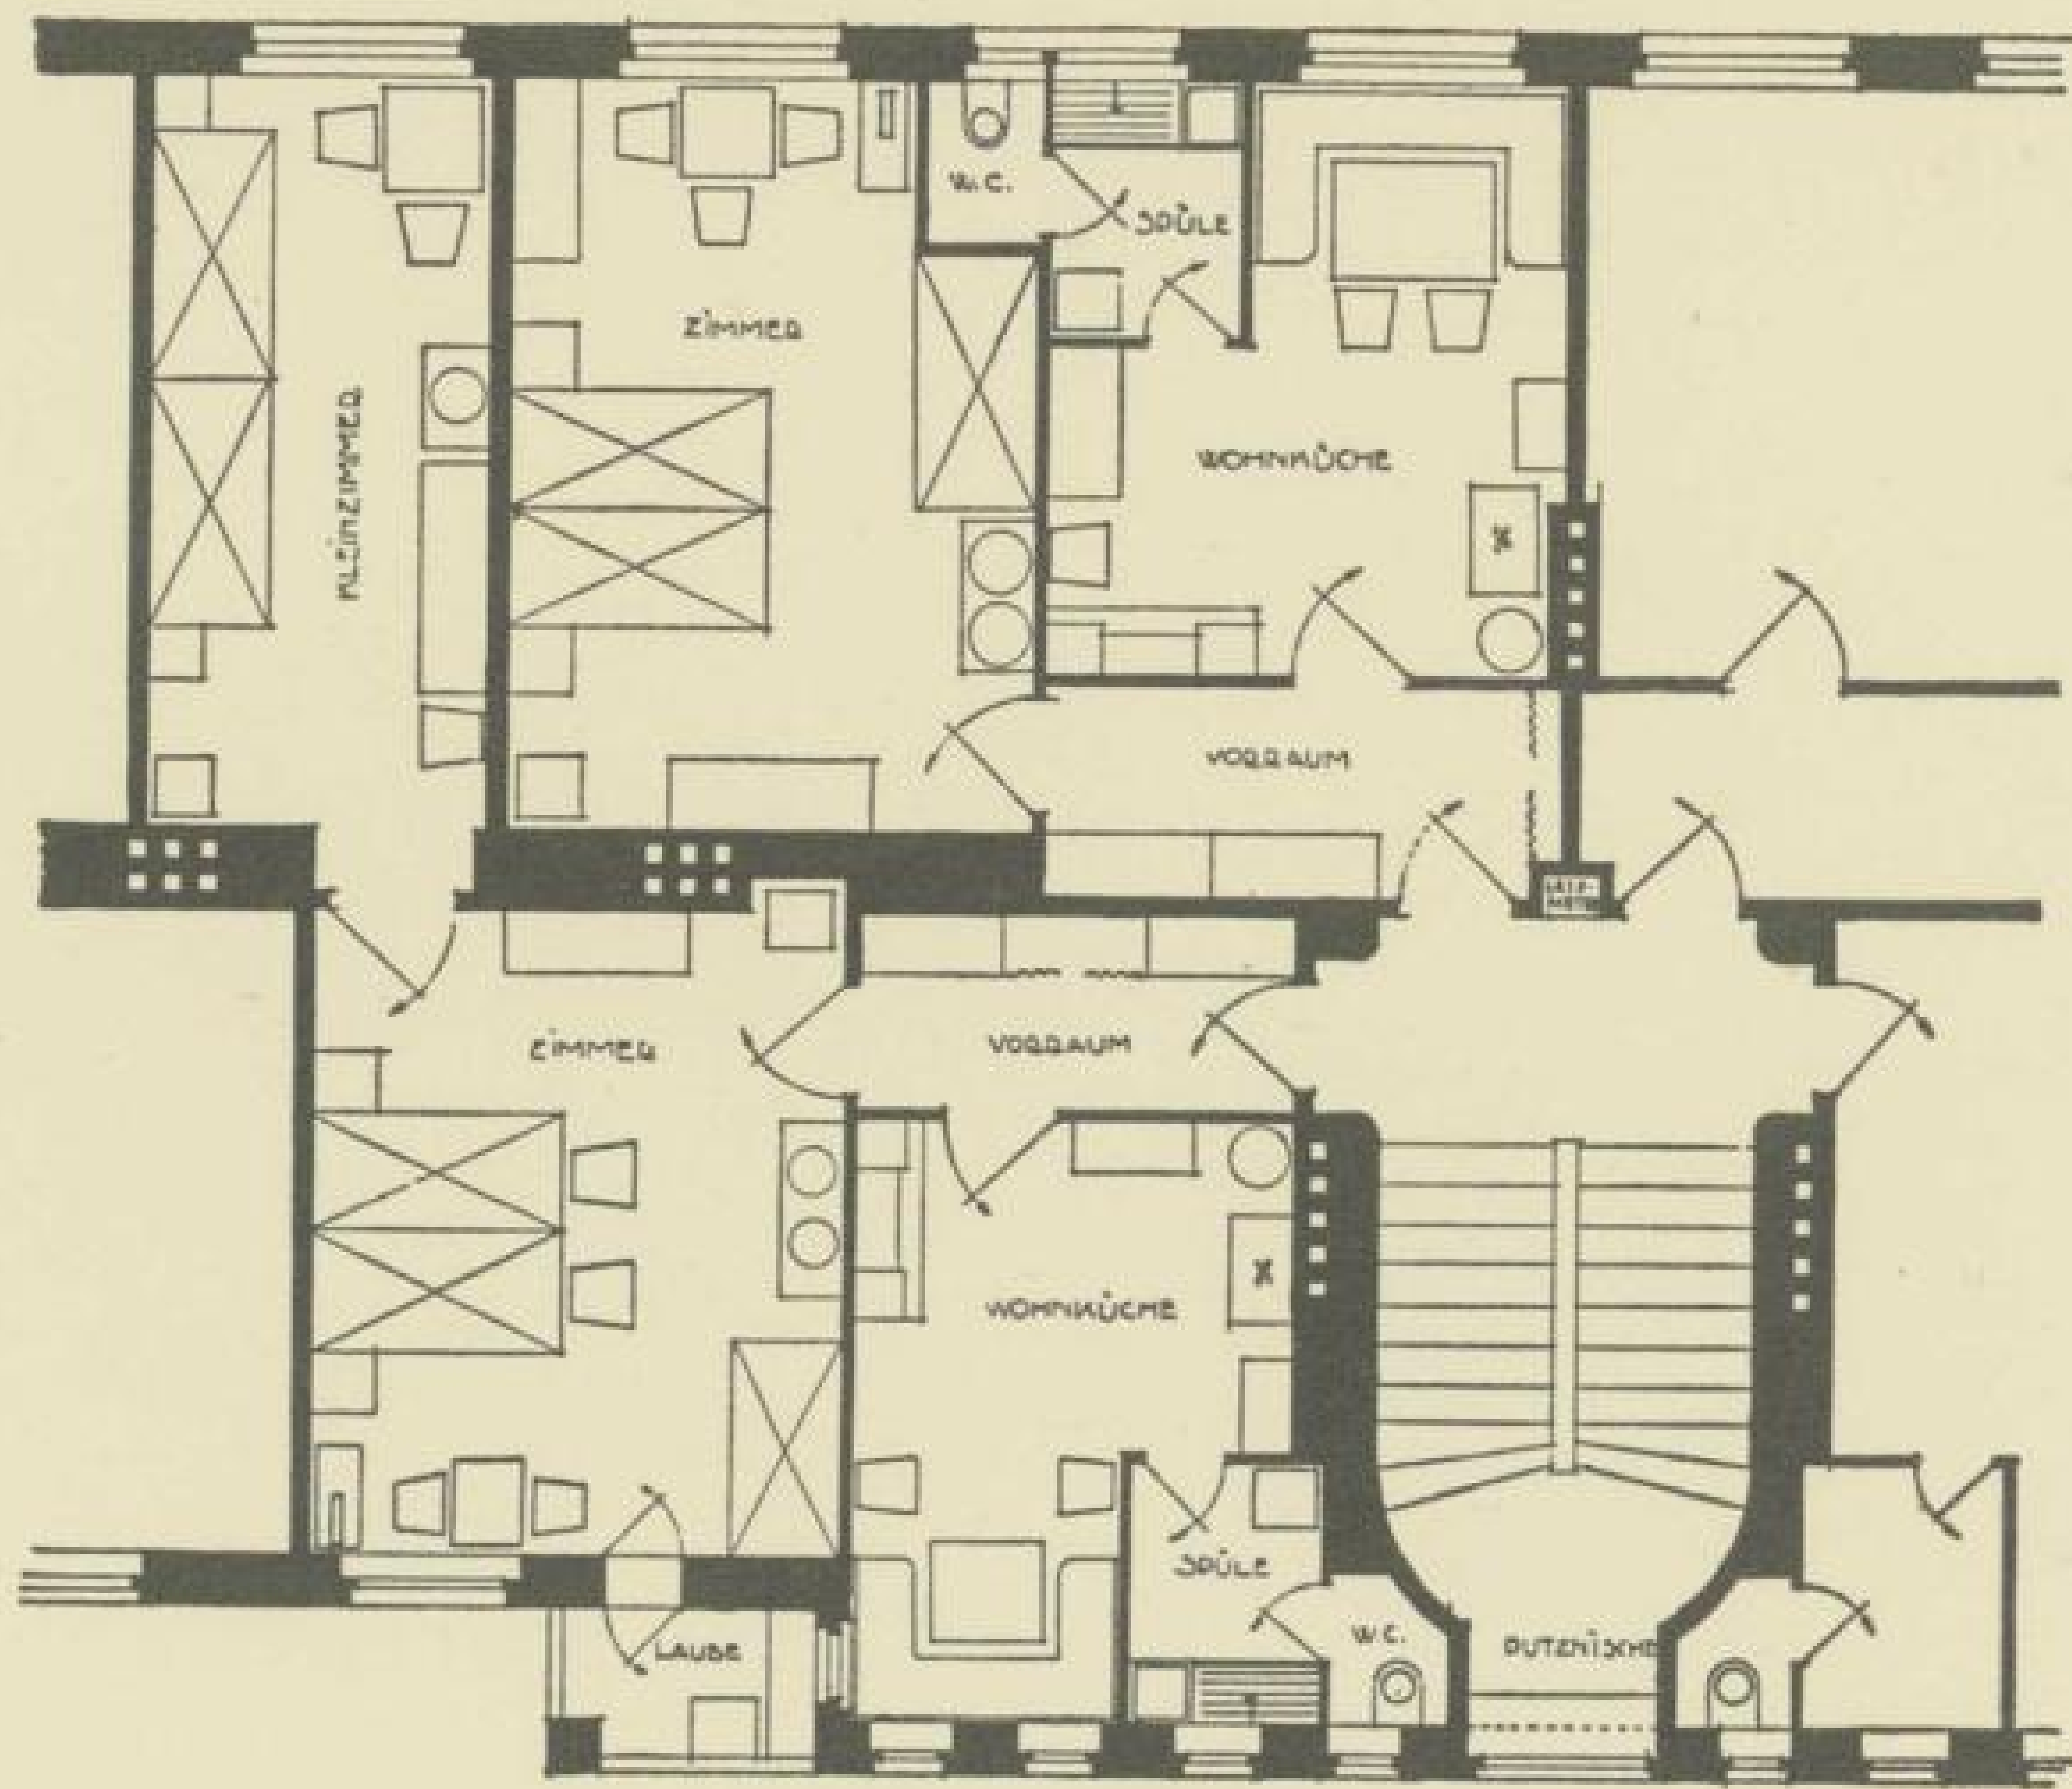

BAUTEN DER GEMEINDE WIEN AM FUCHSENFELD, XII. BEZ.
TYPEN VON 2 KLEINWOHNUNGEN.

M₁:50

WIEN, 1. FEBRUAR 1924.
ARCH. Z. V. SCHMID & AICHINGER.

TAFEL XLI. TYPEN VON 2 KLEINWOHNUNGEN