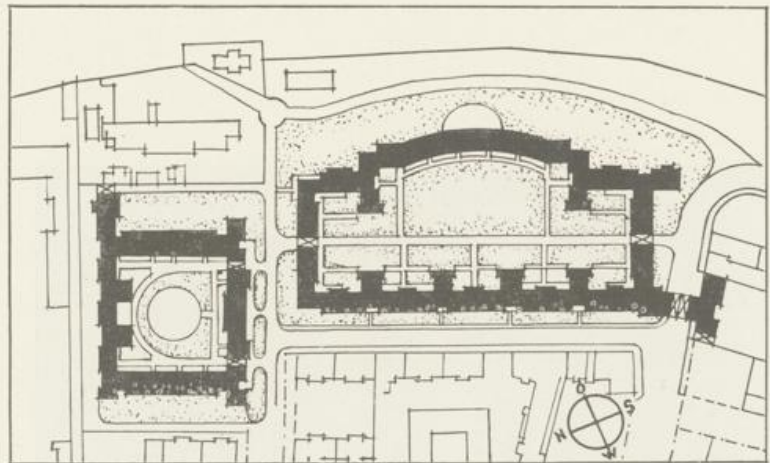

Zubau  
zur Wohnhausanlage der Gemeinde  
Wien im V. Bezirk. „Matteottihof“  
(im Bau begriffen. 1931)

Lageplan der Wohnhausanlage der Gemeinde Wien im XXI. Bezirk,  
Werndl-gasse  
Anlage von 600 Kleinwohnungen (im Bau begriffen. 1931)