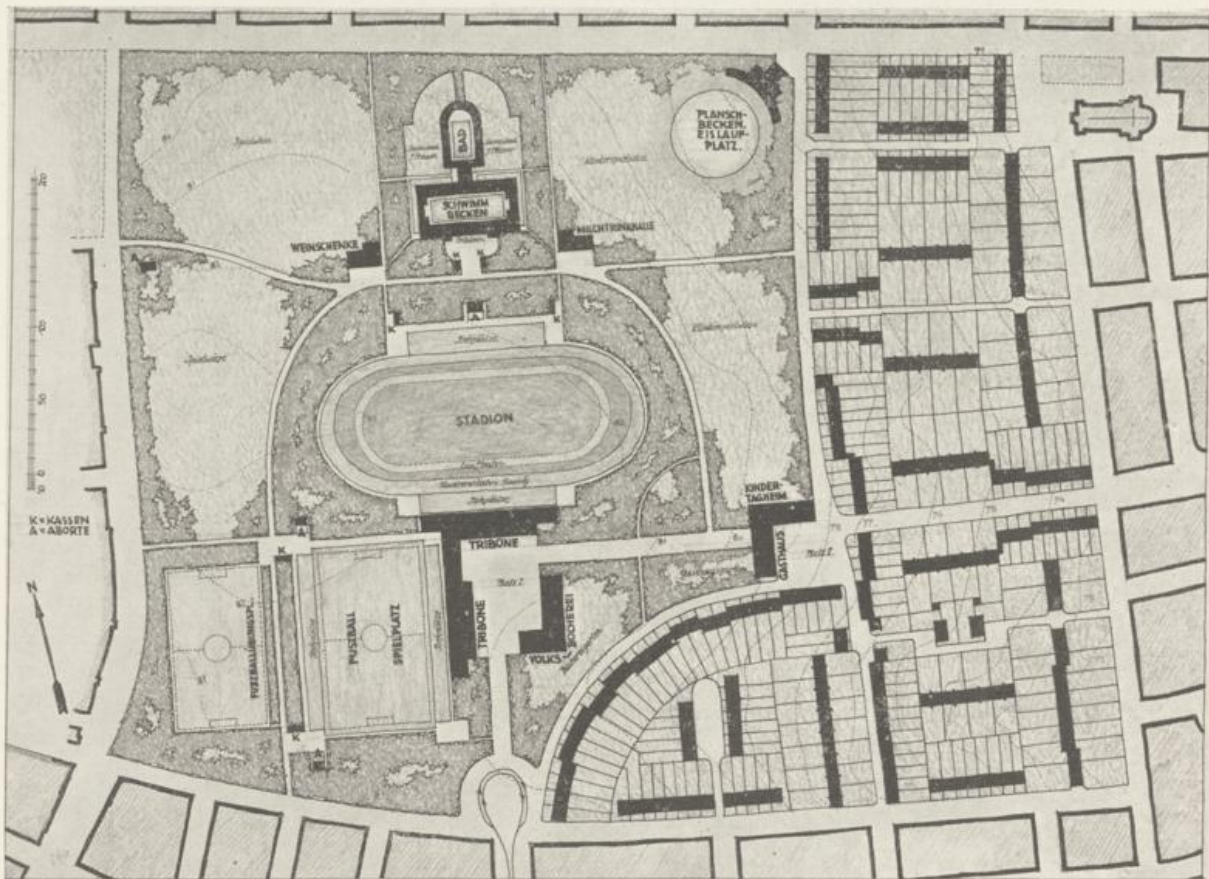

ENTWURF FÜR EINE SIEDLUNG IN ASPANG, N.O. (1922)

ENTWURF FÜR EINEN VOLKSPARK UND EINE SIEDLUNG AUF DER SCHMELZ IN WIEN, XVI. (1921)  
(PREISGEKRÖNT BEI EINEM VON DER GEMEINDE WIEN AUSGESCHRIEBENEN WETTBEWERB)