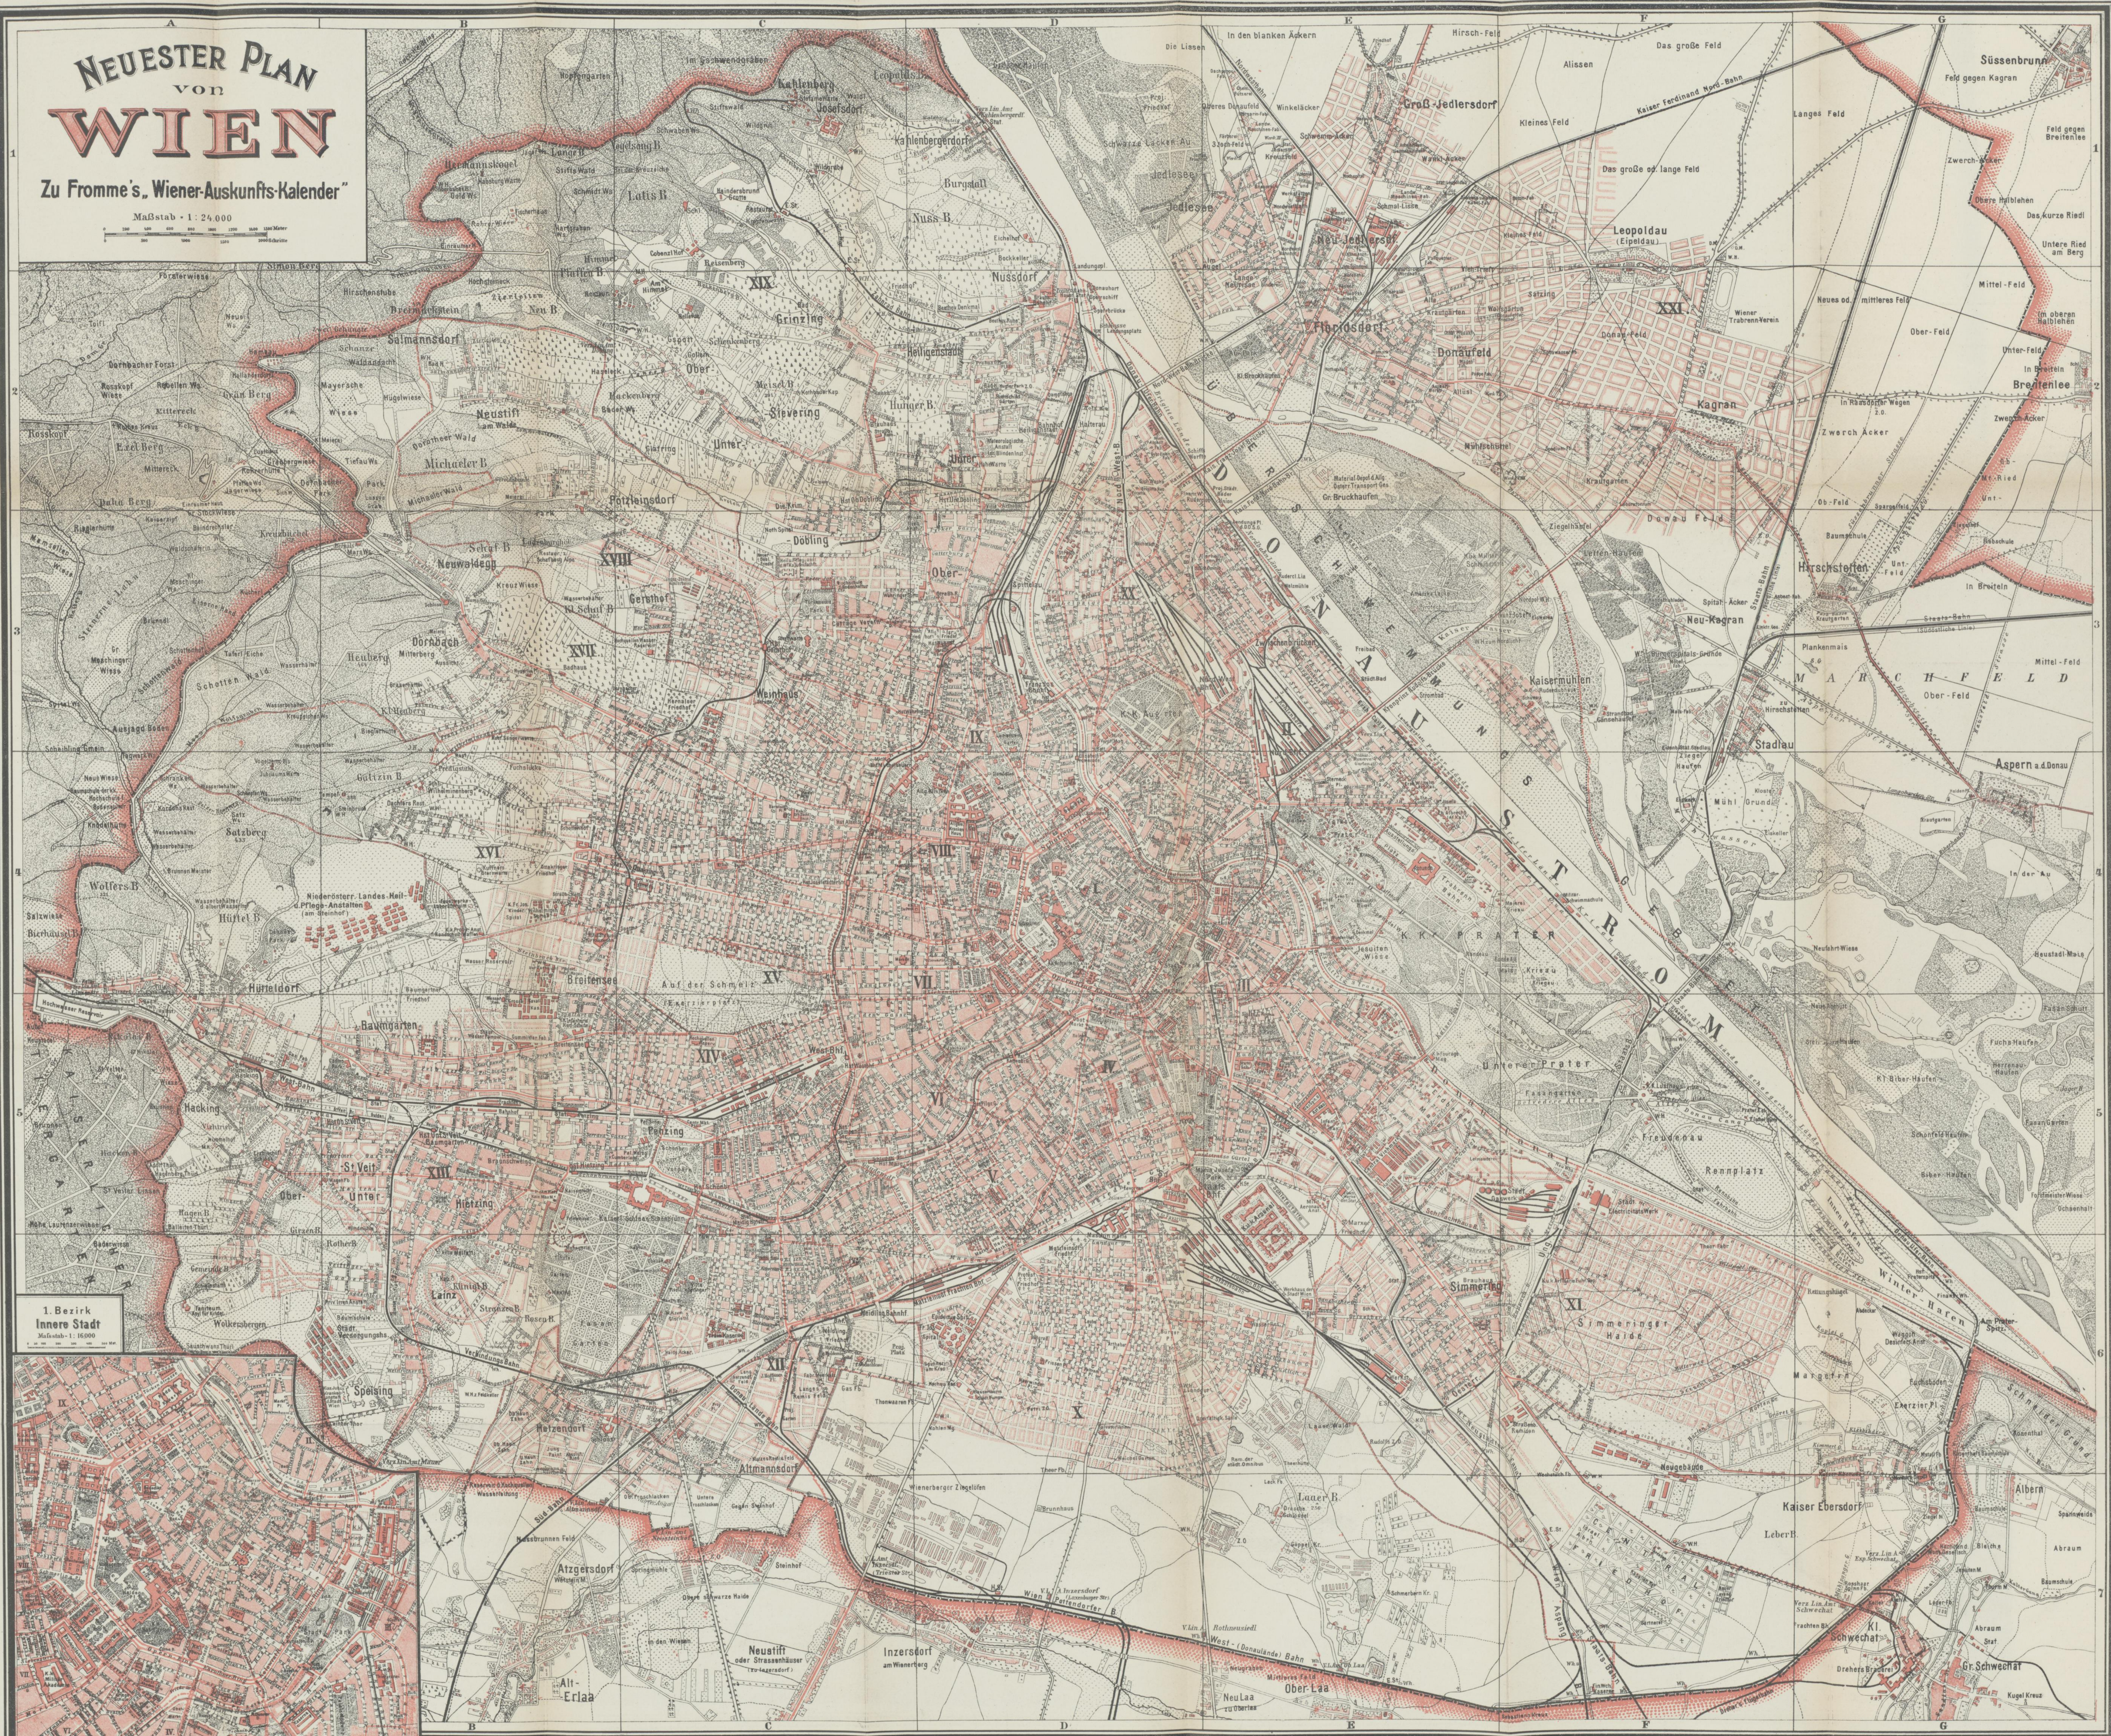

# NEUESTER PLAN VON WIEN

Zu Fromme's „Wiener-Auskunfts-Kalender“

Maßstab 1:24,000

1. Bezirk  
Innere Stadt  
Maßstab 1:16,000