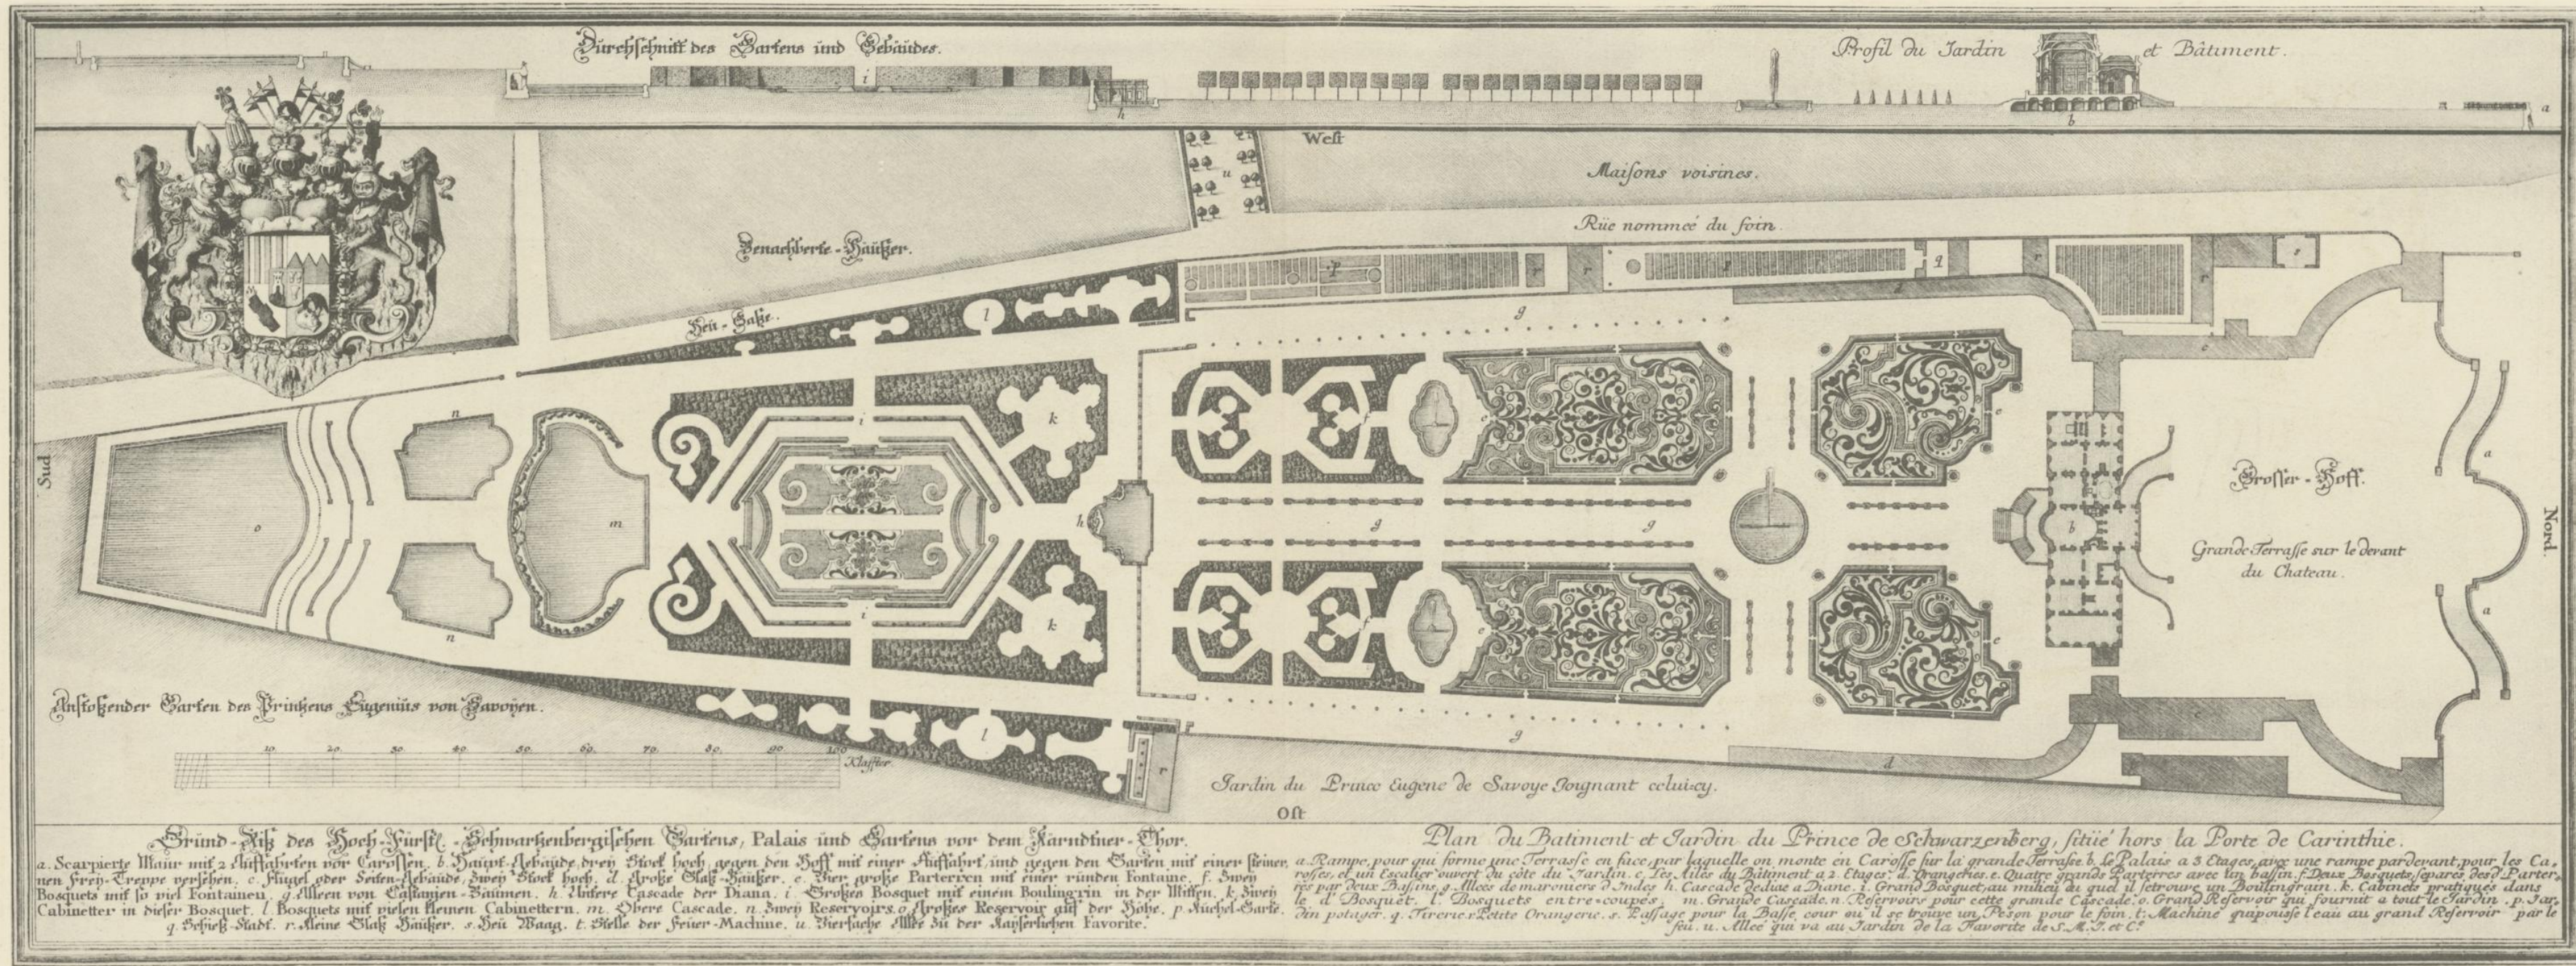

Sol. Kleiner delin. et sculpit.

G. D. Humann sculpit.