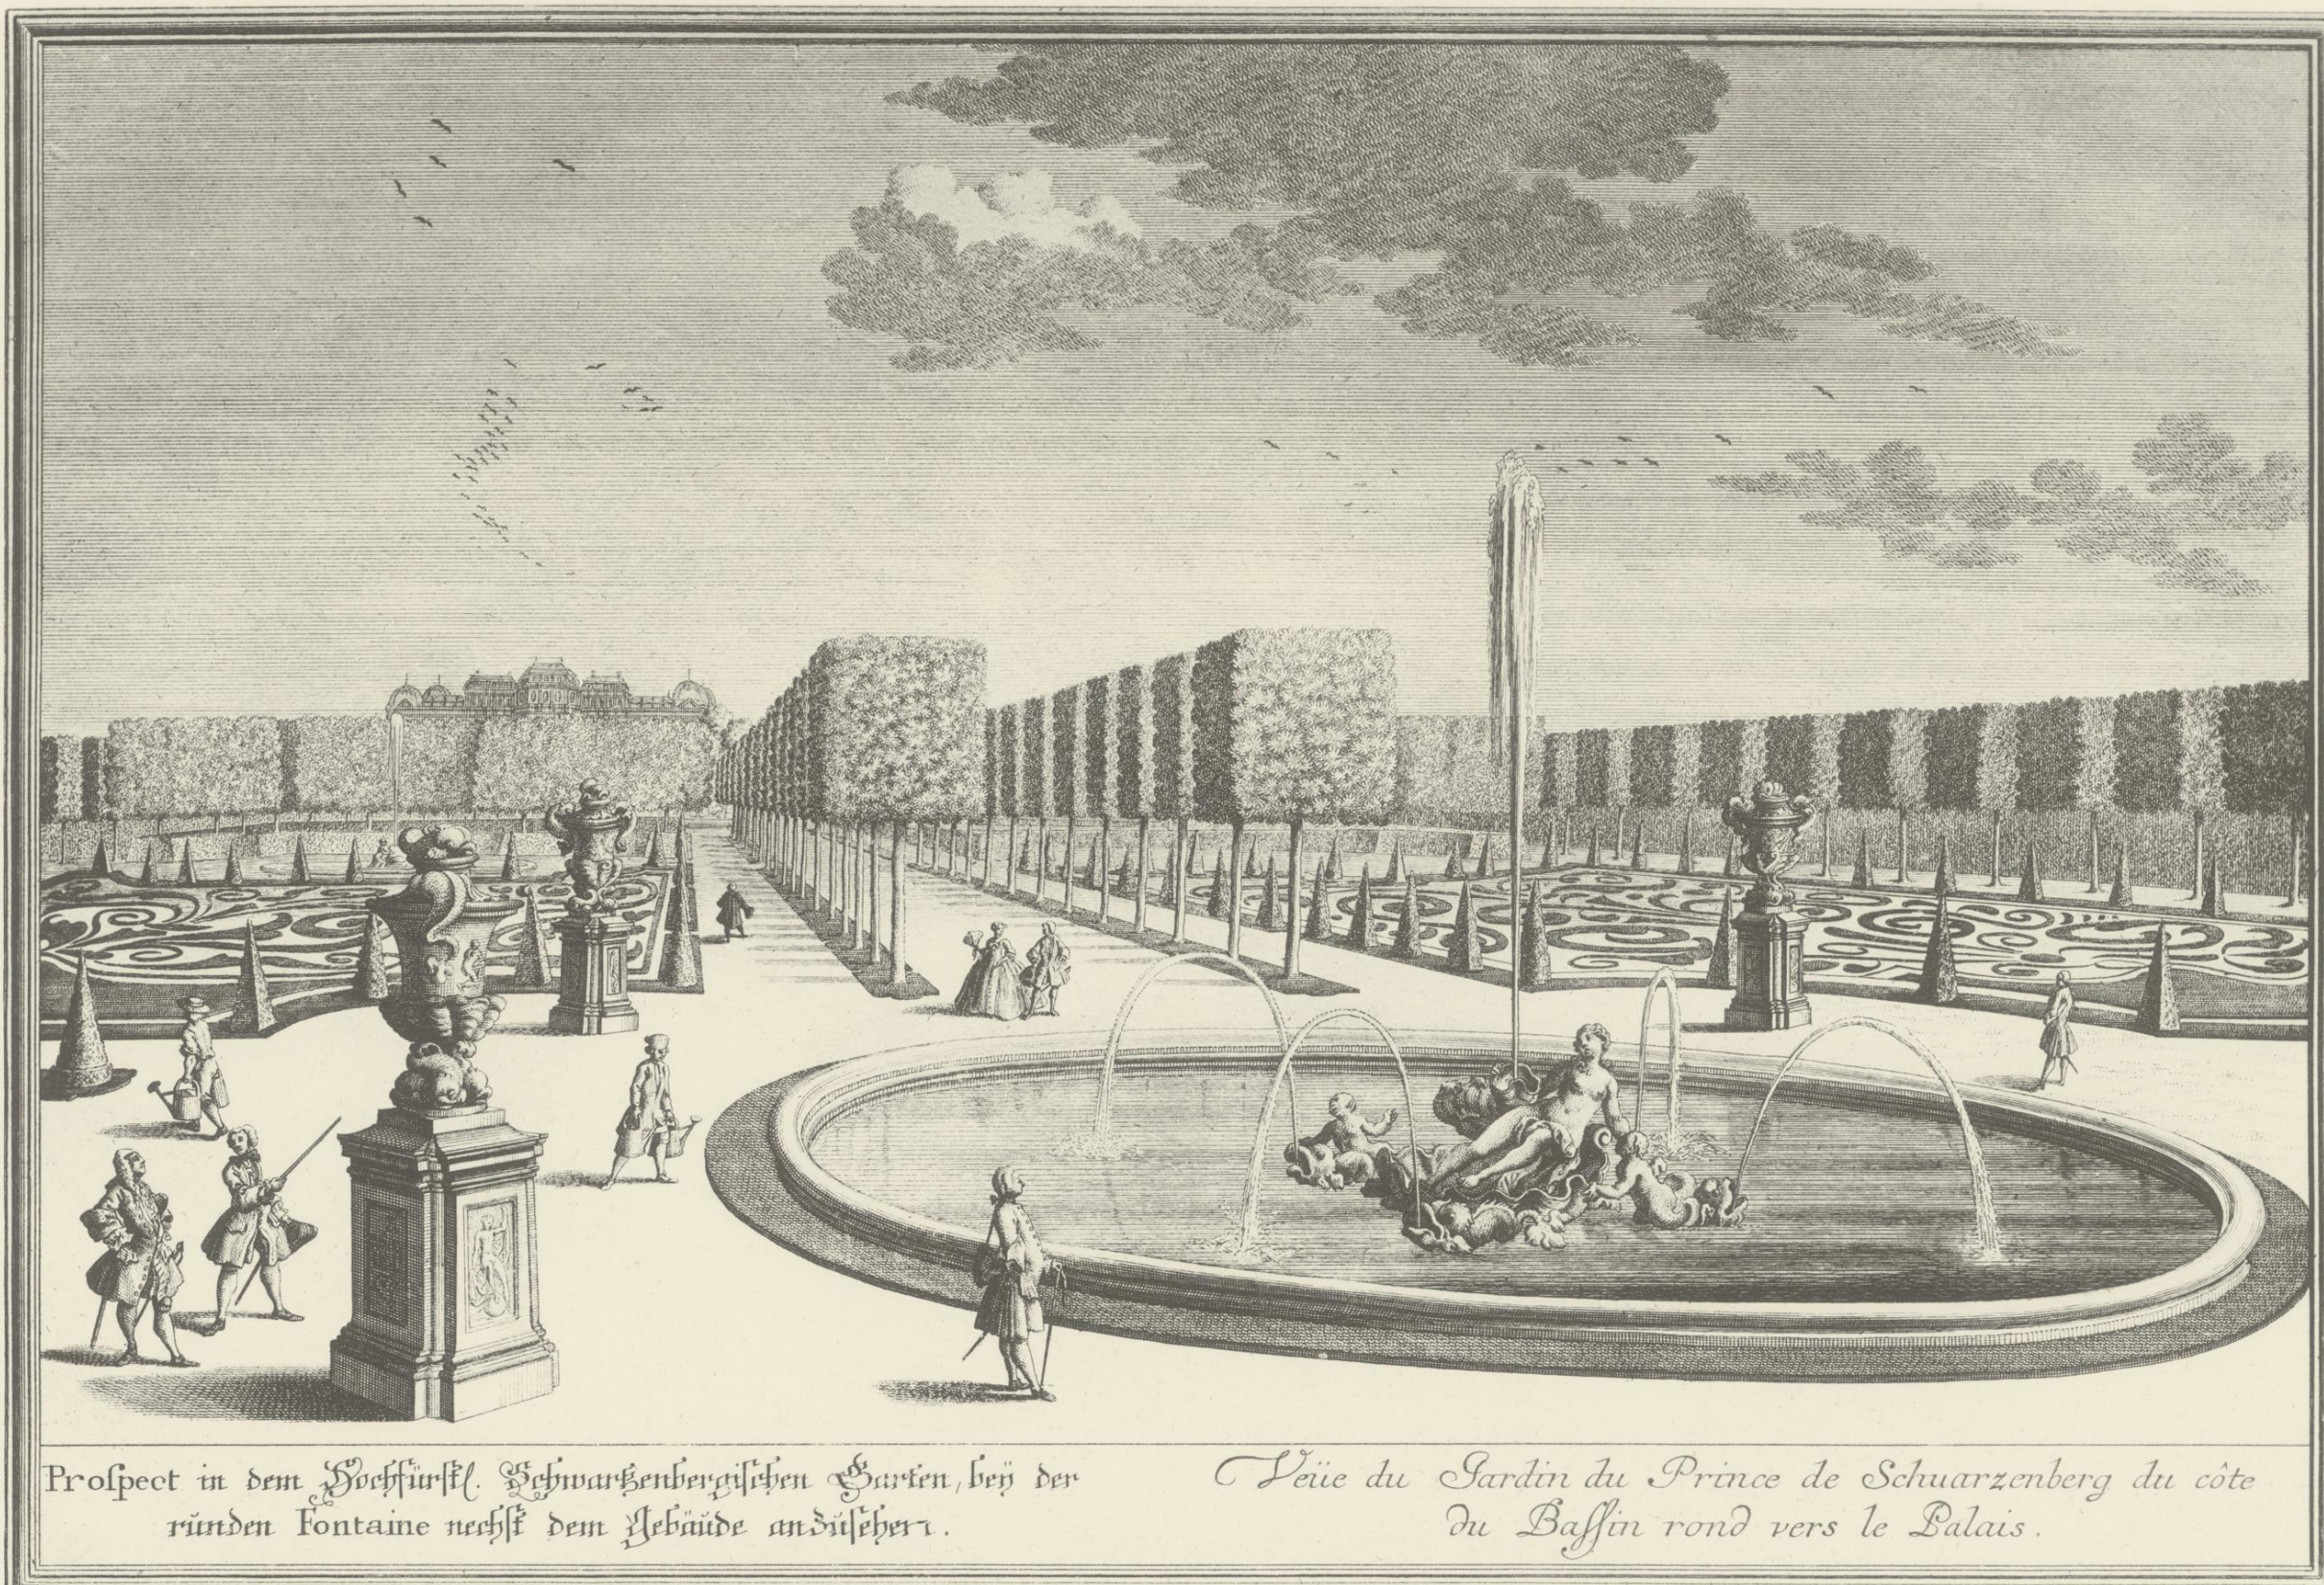

Prospect des Hochfürstl. Schwarzenbergischen Sommer-Palais,
gegen den Garten.

Palais du Prince de Schwarzenberg du côté du Jardin.

Sal. Kleiner del.

Verlag von Ad. Lehmann Wien. Lichtdruck von J. Löwy Wien.

J. G. Thotel sculps.

Prospect in dem Hochfürstl. Schwarzenbergischen Garten, bey der runden Fontaine nechst dem Gebäude andäuser.

Vue du Jardin du Prince de Schwarzenberg du côté du Bassin rond vers le Palais.

Sal. Kleiner del.

Verlag von Ad. Lehmann Wien, Lichtdruck von J. Löwy Wien

G. D. Heumann sculp.

Prospect der intern Haupt-Cascade der Diana in dem
Hoch-Fürstl. Schwarzenbergischen Garten.

Vue de la grande Cascade du Jardin du Prince
de Schwarzenberg, representant Diane et ses attributs.