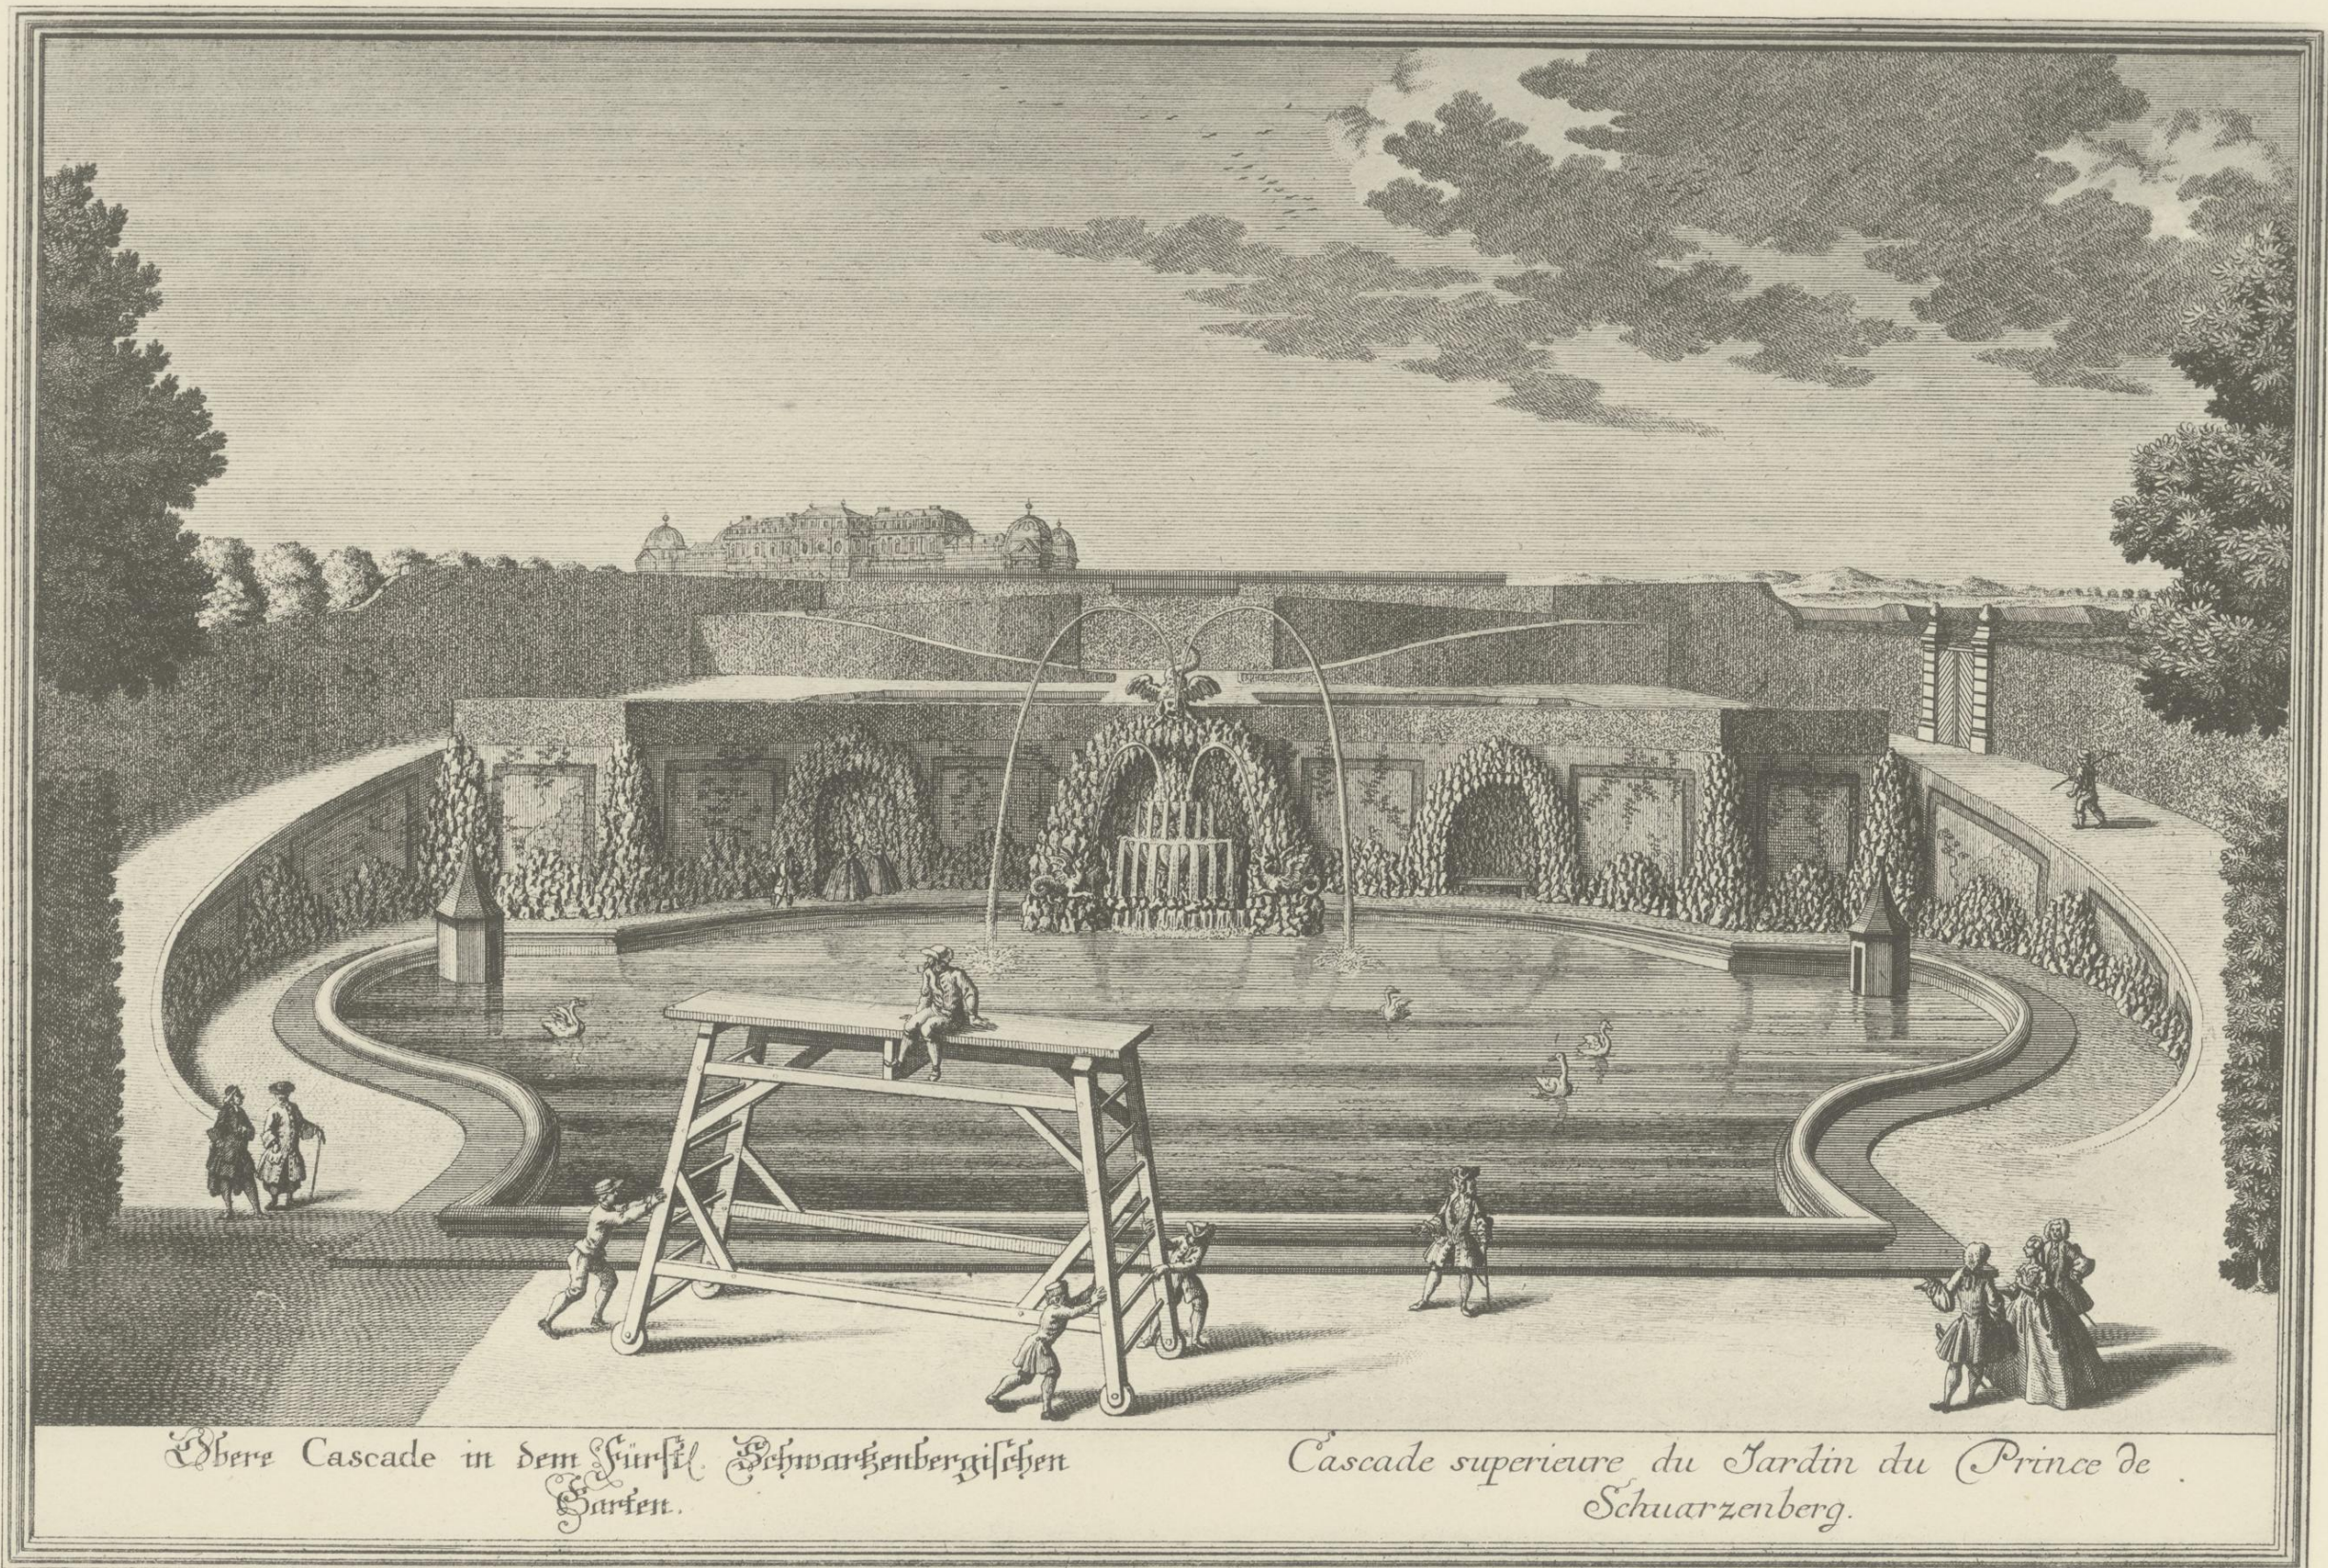

Sal. Kleinert del.

Verlag von Ad. Lehmann Wien. Lichtdruck von J. Löwy Wien.

G. D. Heumann sculp.