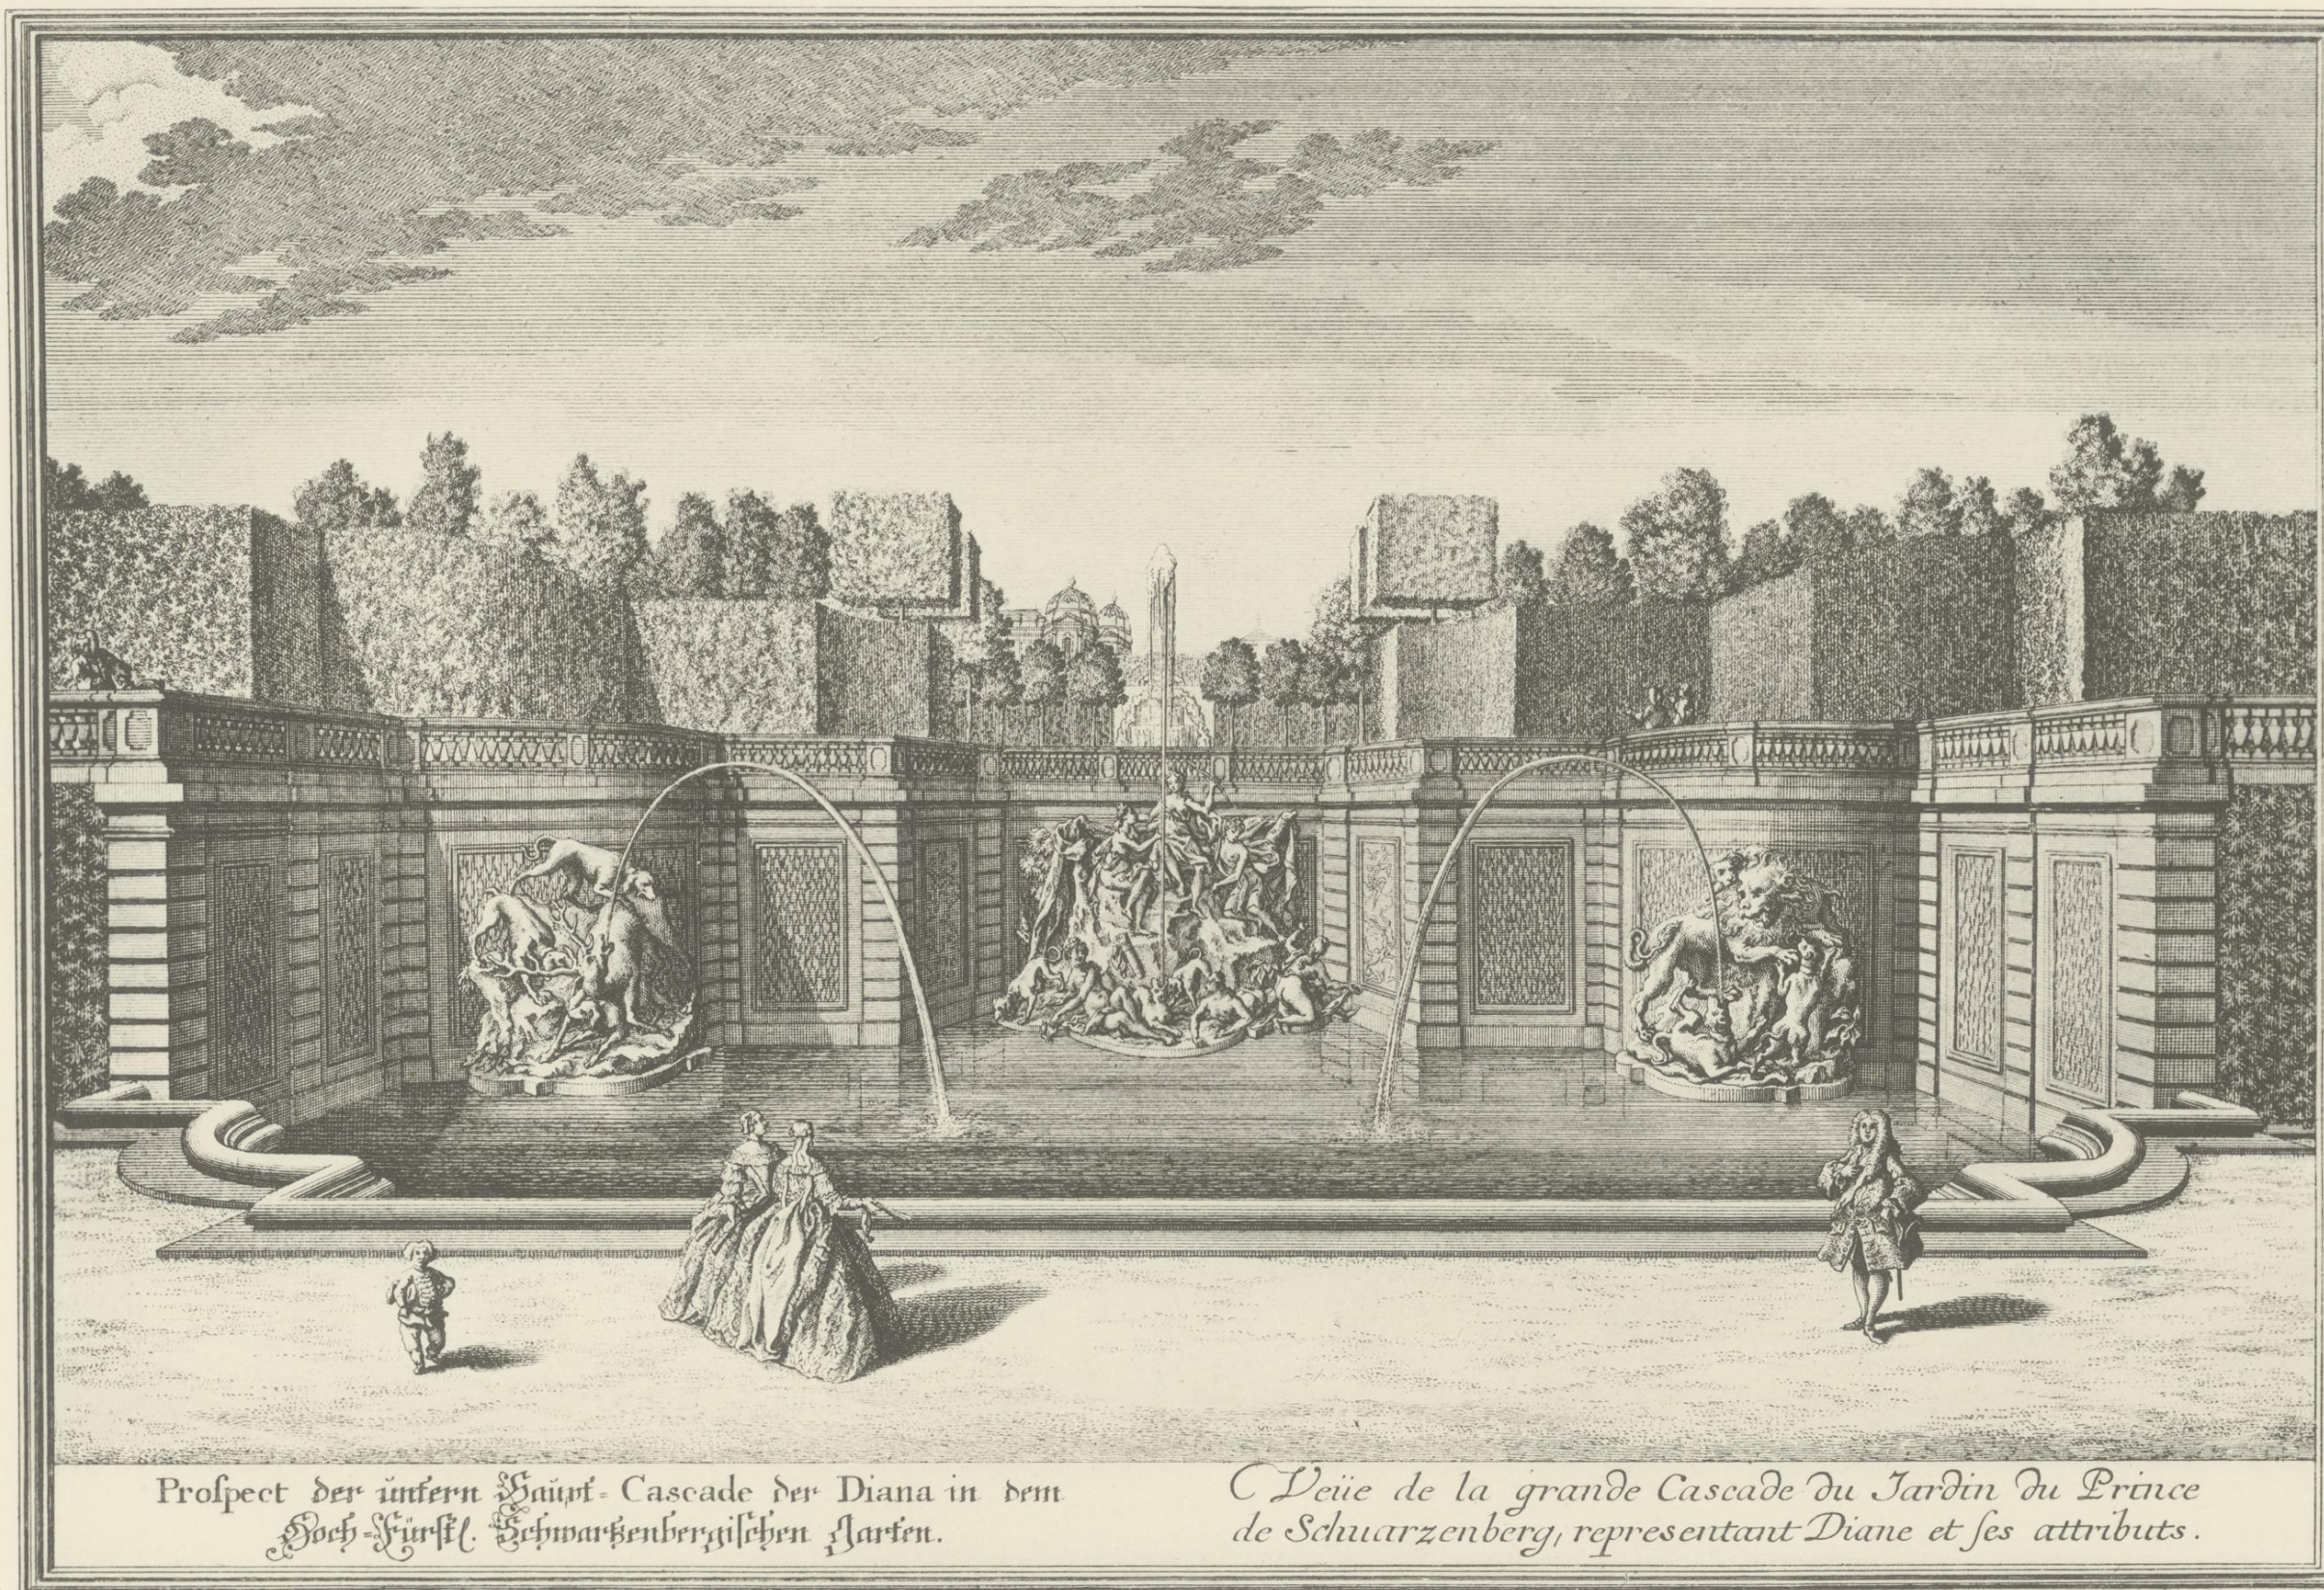

J. G. Thotel sculps.

Prospect in dem Hochfürstl. Schwarzenbergischen Garten, bey der runden Fontaine nechst dem Gebäude andäuser.

Vue du Jardin du Prince de Schwarzenberg du côté du Bassin rond vers le Palais.

Sal. Kleiner del.

Verlag von Ad. Lehmann Wien, Lichtdruck von J. Löwy Wien

G. D. Heumann sculp.

Prospect der intern Haupt-Cascade der Diana in dem
Hoch-Fürstl. Schwarzenbergischen Garten.

Vue de la grande Cascade du Jardin du Prince
de Schwarzenberg, representant Diane et ses attributs.