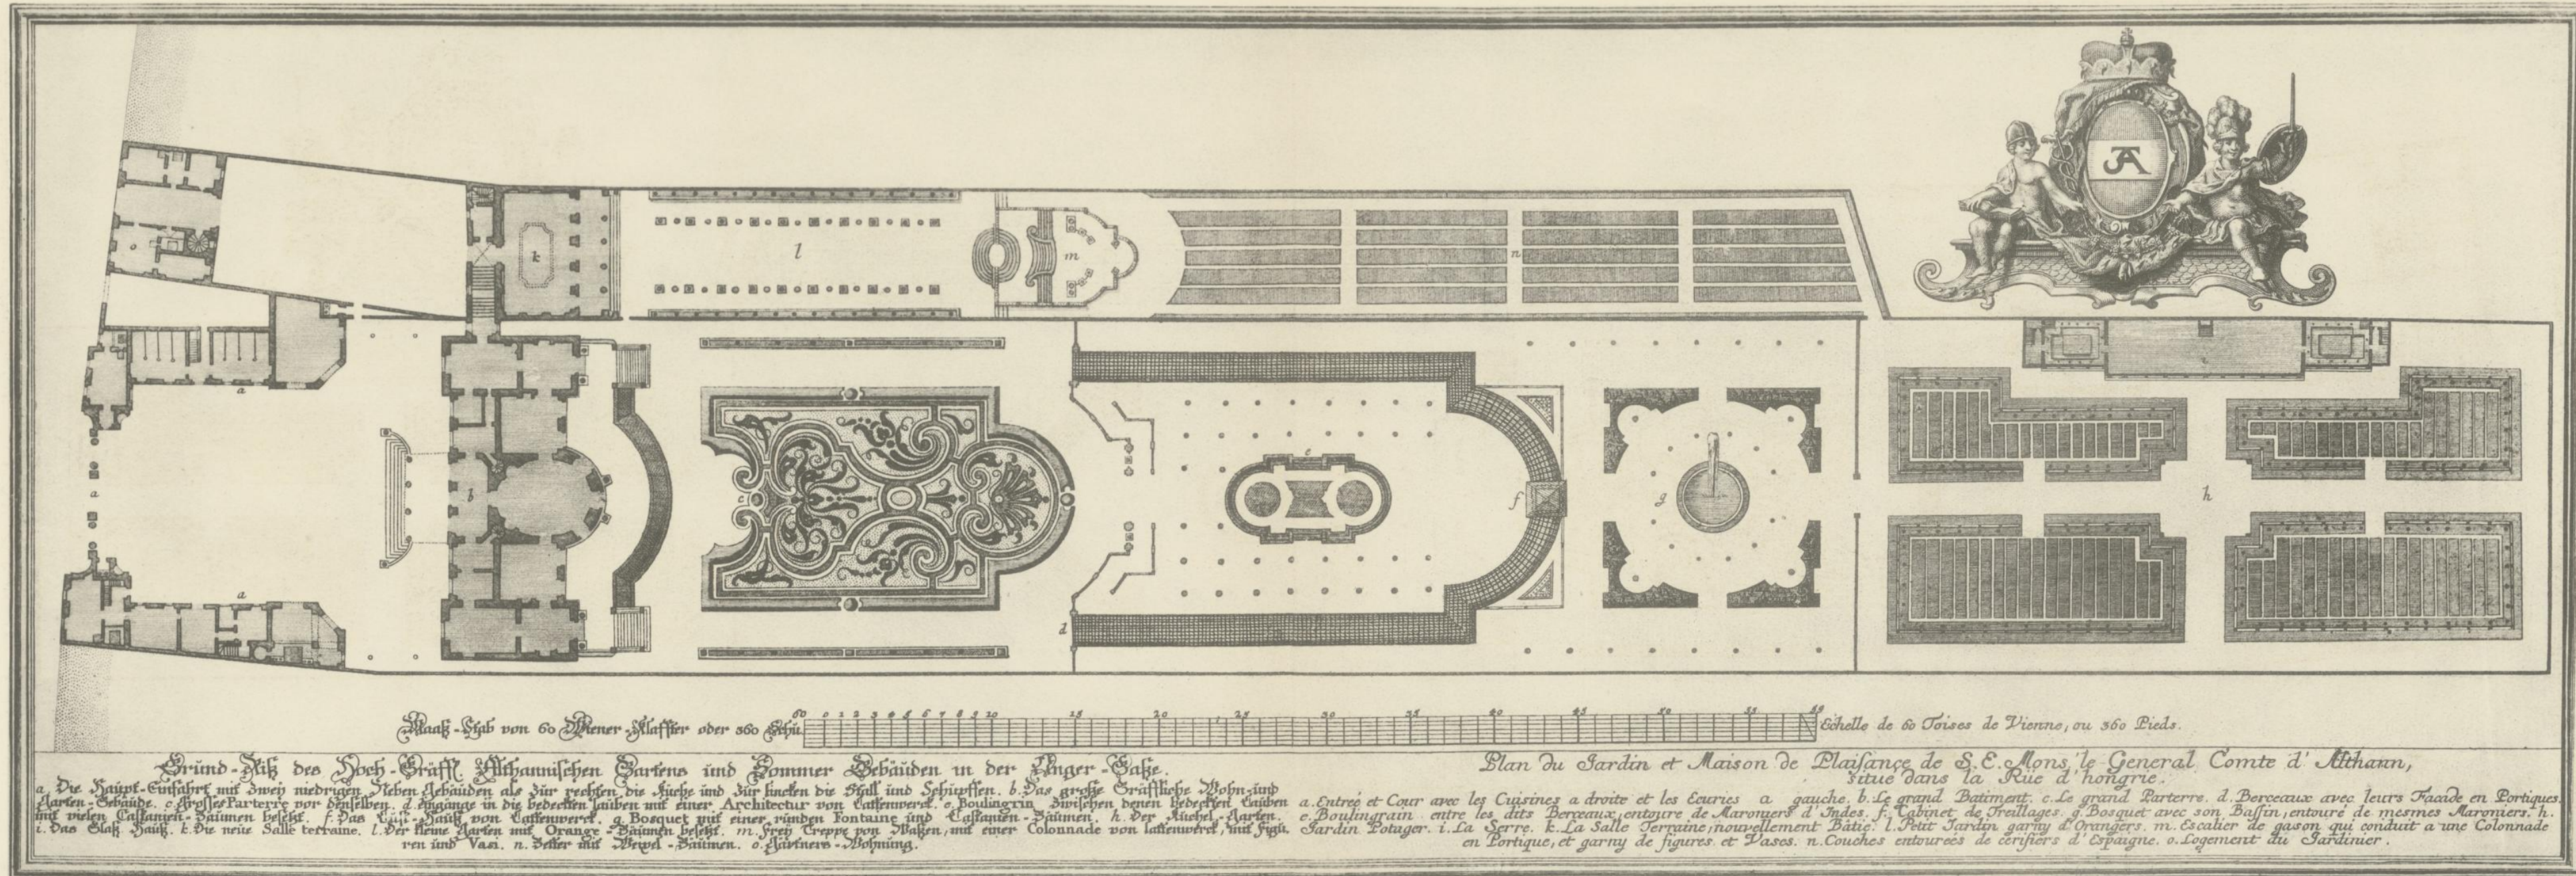

Sol. Kleiner delin. et sculpit.

Verlag von Ad. Lehmann Wien. Lichtdruck von J. Löwy Wien.

G. Lichtensfels sculpit.