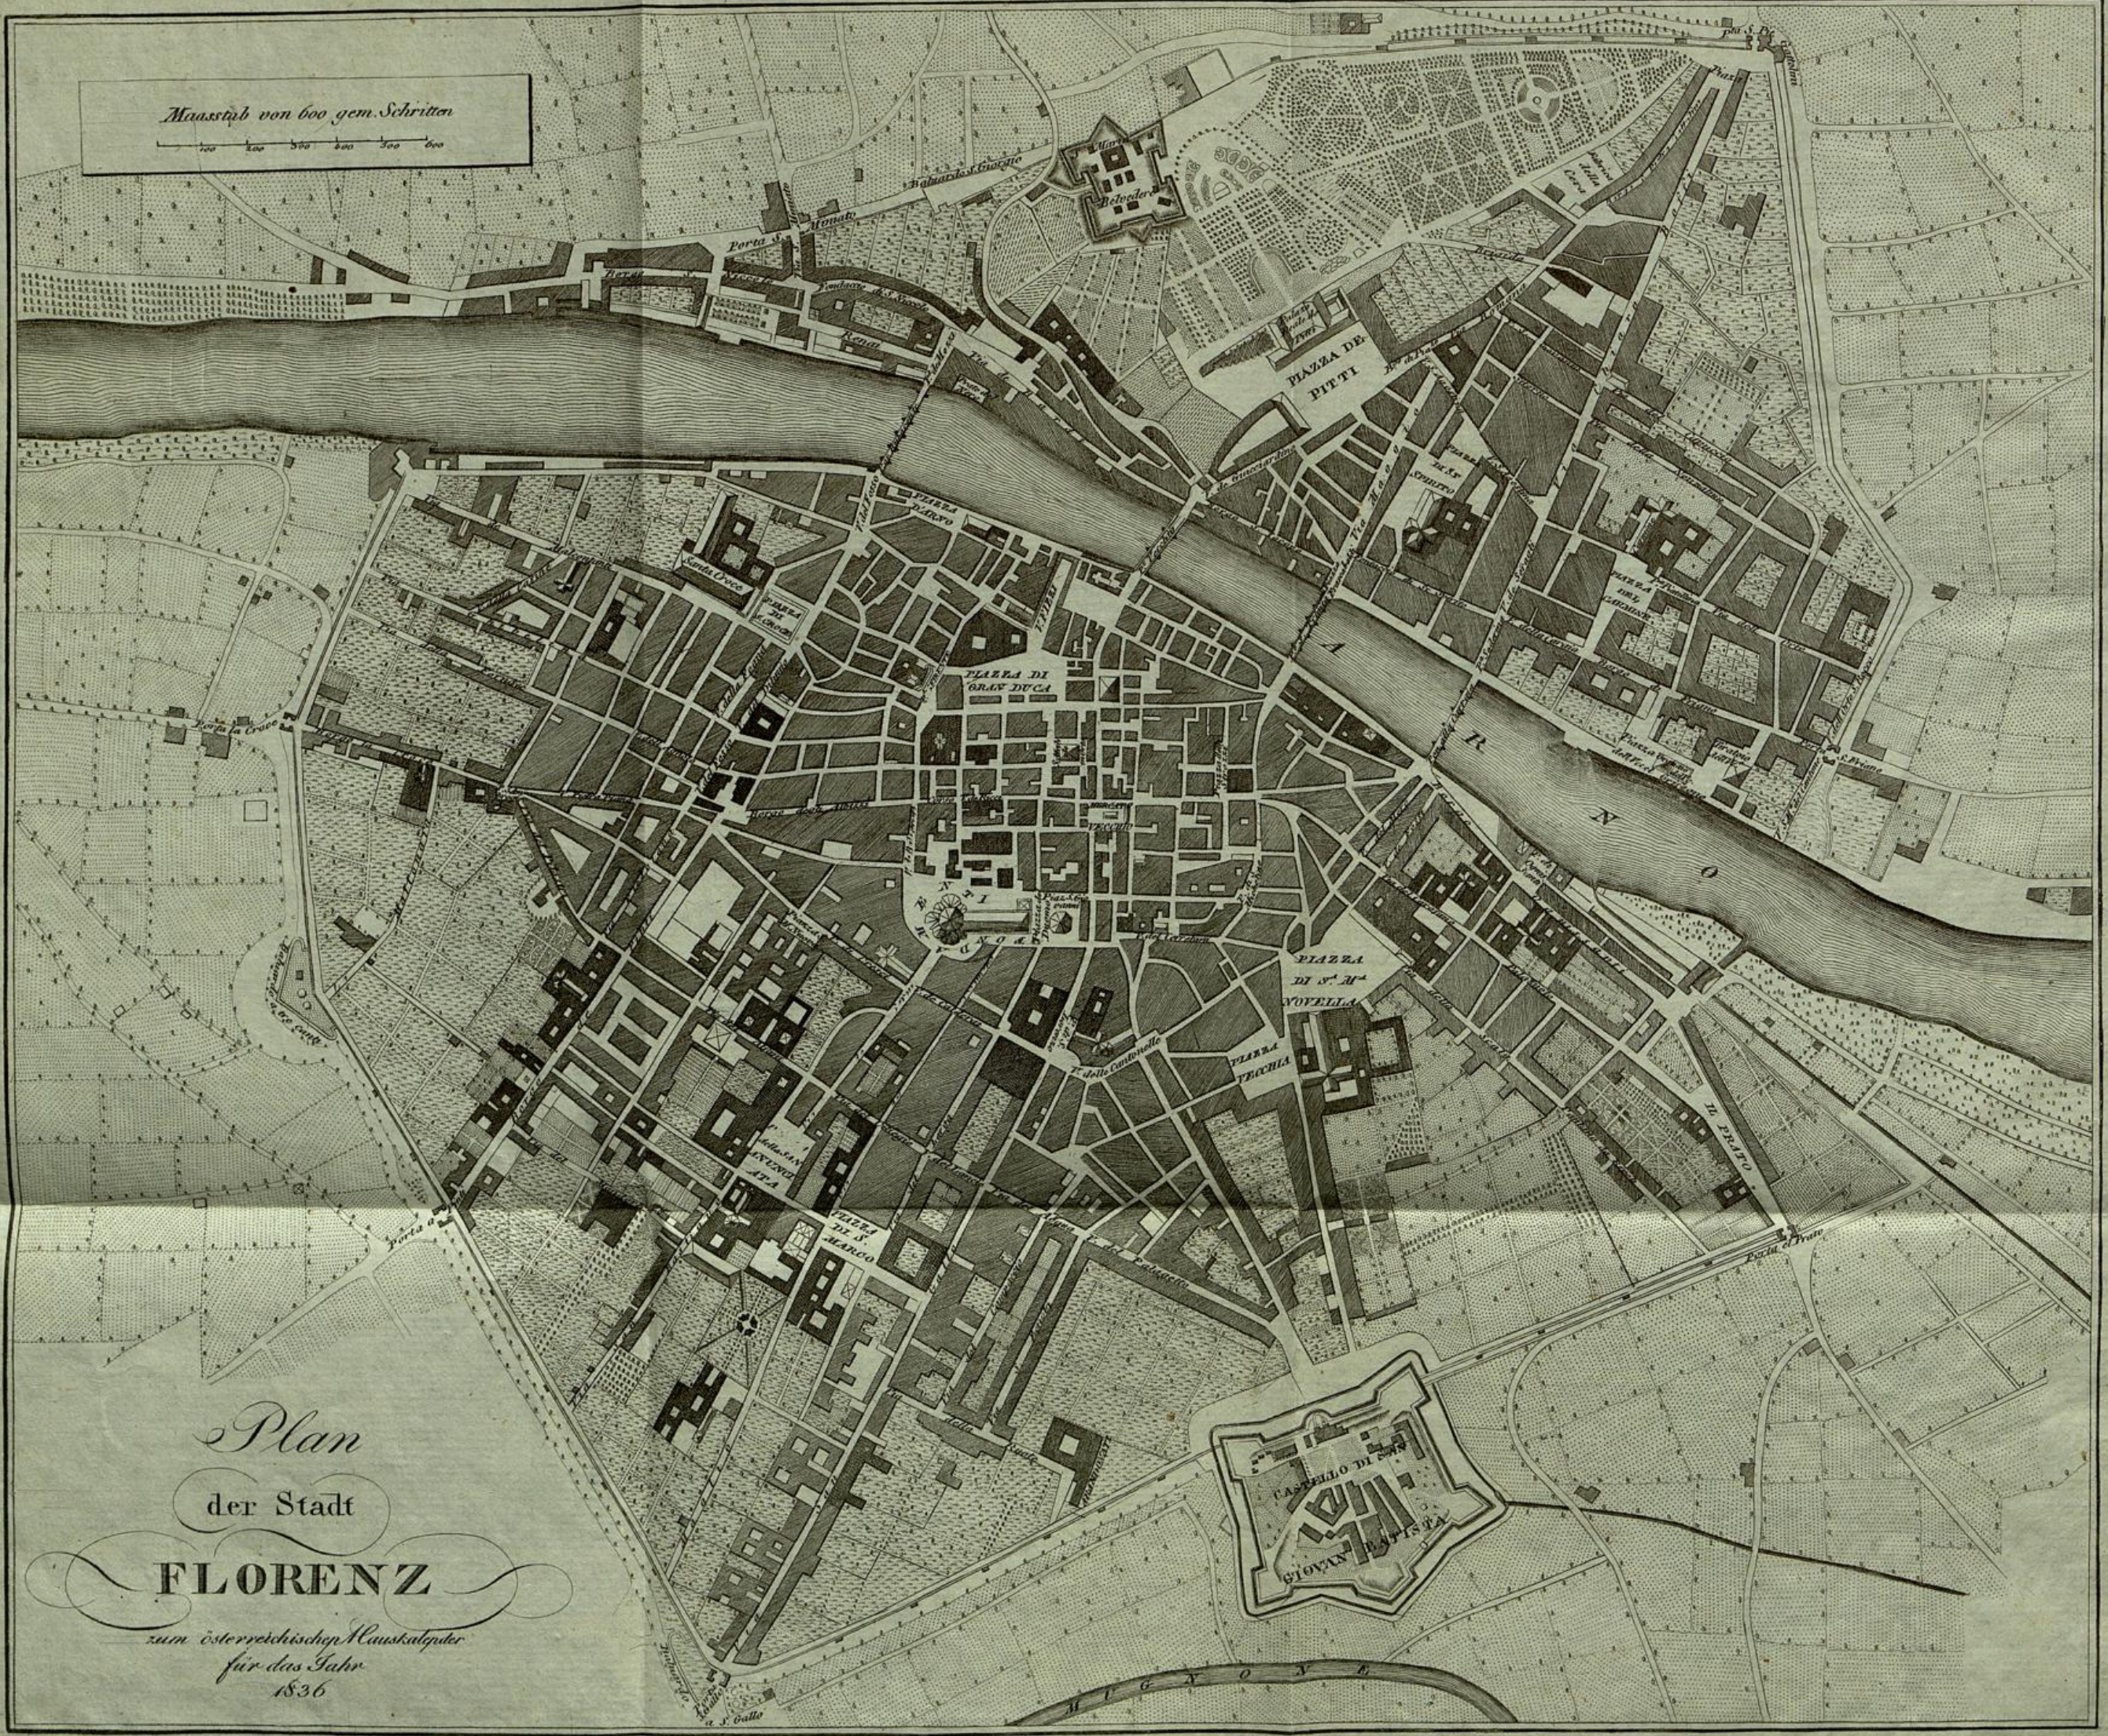

Maasstab von 600 gem. Schritten

Plan
der Stadt
FLORENZ

zum österreichischen Kaustalpter
für das Jahr
1836