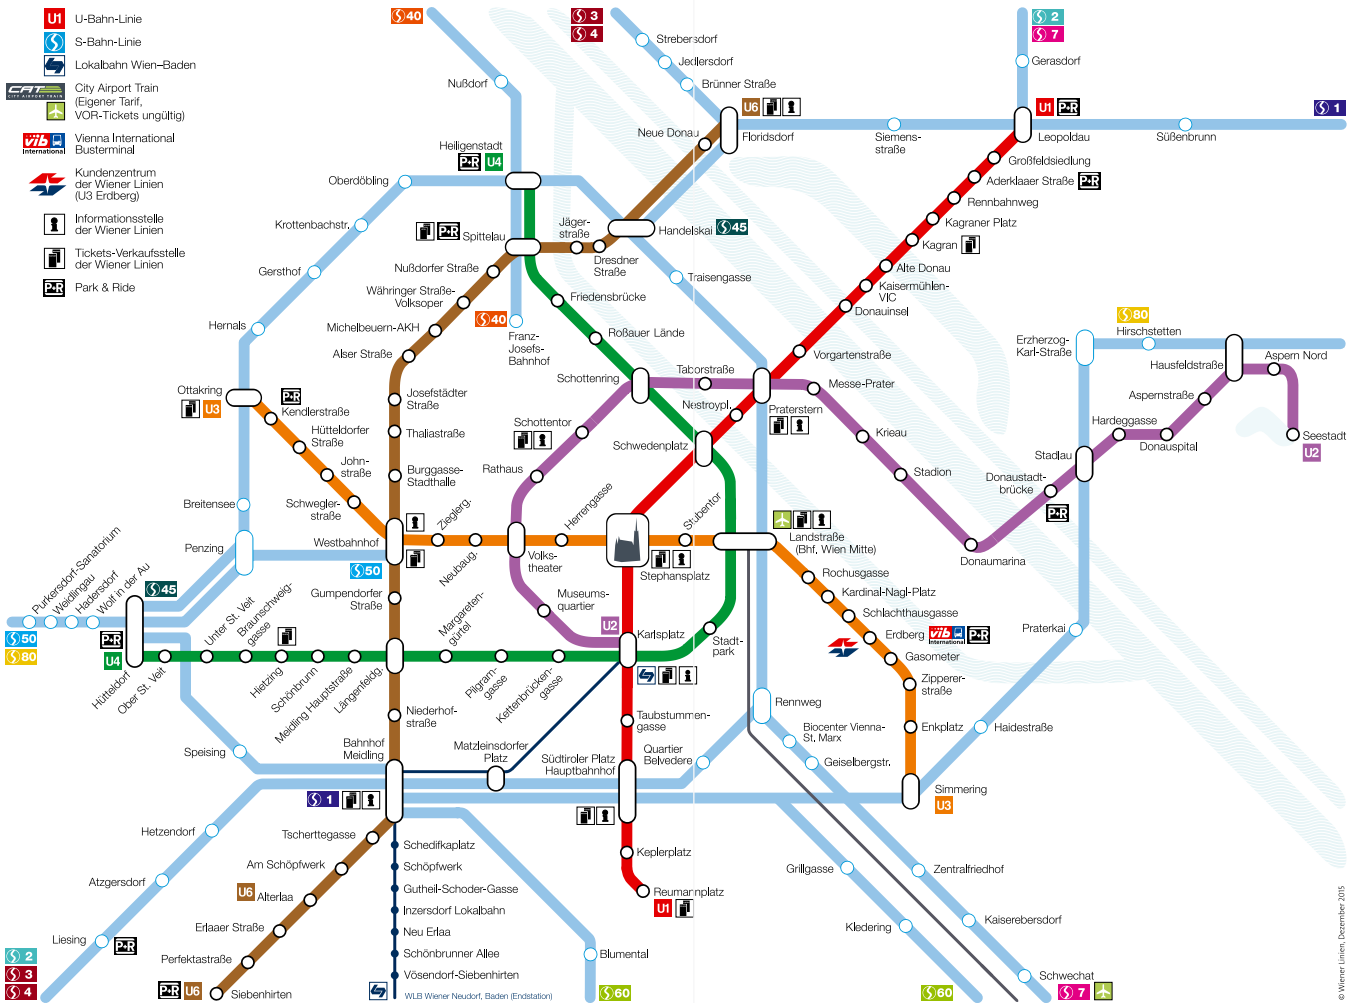

WIENER LINIEN

- U-Bahn-Linie
- S-Bahn-Linie
- Lokalbahn Wien-Baden
- City Airport Train
  (Eigener Tarif, VOR-Tickets ungültig)
- Vienna International
  Busterminal
- Kundenzentrum
  der Wiener Linien
  (U3 Erdberg)
- Informationsstelle
  der Wiener Linien
- Tickets-Verkaufsstelle
  der Wiener Linien
- Park & Ride

© Wiener Linien, Dezember 2015

Impressum:

Redaktion
Dezernat Statistik Wien
Melereistraße 7, Sektor B, 1020 Wien
Telefon: +43-1-4000-83059

Kontakt
statistik@ma23.wien.gv.at
www.wien.gv.at/kontakte/ma23

Gestaltung, Herstellung, Satz
saintstephens
1010 Wien, Strobelgasse 2

Druck
AV+Astoria Druckzentrum GmbH
1030 Wien

Offenlegung
Statistische Analysen, welche die Stadt
Wien betreffen.

ISSN 1028-074X

Wien, im Oktober 2016