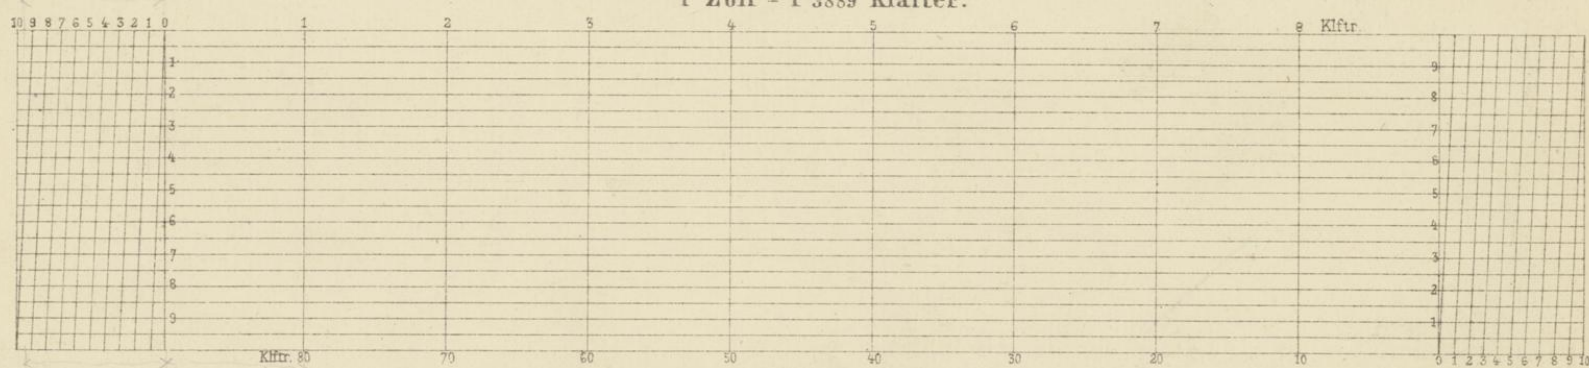

Linien, Zoll und Fuß in natürlicher Größe.

Millimeter, Centimeter u. Decimeter in natürlicher Größe.

Maßverhältnisse in Klafter.

1 Zoll = 1' 389 Klafter.

1:100

1 Zoll = 13' 889 Klafter.

1:1000

1 Zoll = 10 Klafter.

## Maßverhältnisse in Meter.