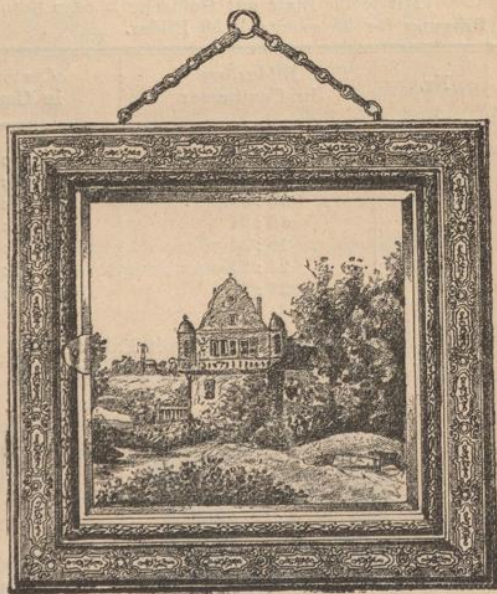

Fig. 1105.

Nr. 137. Rahme aus profilirter Goldleiste, äussere und innere Füllung verglastes Engelbild auf blauem Grund (Fig. 1105). Original-Grösse 21:26 Cm. Preis per Stück.....fl. 8.50.

Fig. 1106.

Nr. 148. Rahme aus profilirter Goldleiste, schwarz grundirt, äussere und innere Füllung Landschaftsbild, Oeldruck (Fig. 1106).