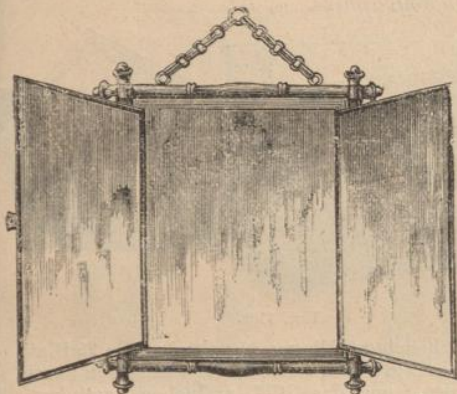

Visit-Ständer
per Dutz. fl. 2.50.

Fig. 1100.

Per Stück.....fl. —.60.

Neu!

Venetianer-Ständer.

Eleganteste Zierde eines jeden Salons.

Spiegel aus 5—8 Mm. starkem Gusspiegelglas facettirt, reich gravirt oder gemalt, mit Glasrosetten geziert. Rückwand aus polirtem Hartholz mit starker Patent-Nickelstütze.

Bernhard Wachtl, Wien, Neubau, Kirchberggasse 37.

Dreitheilige Spiegel.

(Glaces pour le salon d'attente.)

Fig. 1104.

Diese reizenden, kunst- und geschmackvoll ausgestatteten Wandspiegel sind nicht blos zweckmässig, sie bilden auch, Dank ihrer Ausstattung, Wandzierden für Boudoir und Empfangssalon eines photograph. Ateliers.

Fig. 1105.

Nr. 137. Rahme aus profilirter Goldleiste, äussere und innere Füllung verglastes Engelbild auf blauem Grund (Fig. 1105). Original-Grösse 21:26 Cm. Preis per Stück.....fl. 8.50.

Fig. 1106.

Nr. 148. Rahme aus profilirter Goldleiste, schwarz grundirt, äussere und innere Füllung Landschaftsbild, Oeldruck (Fig. 1106).