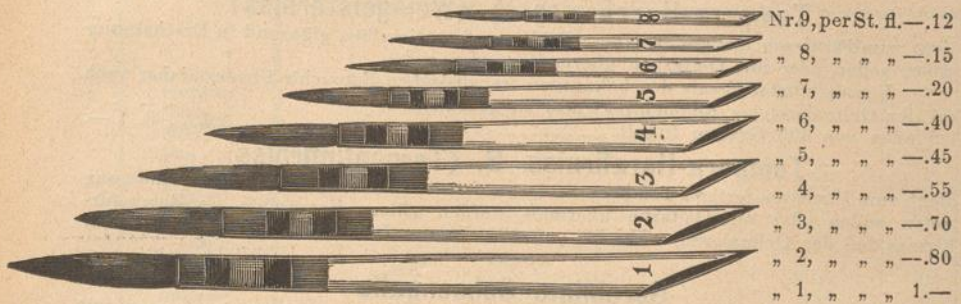

## Pinsel.

Echt französische feinste Marderpinsel in Kiel.

Fig. 1125.

Echt französische feinste Marderpinsel in Blechfassung mit Holzstiel.

Fig. 1126.

Feinste Fischpinsel in Kiel Nr.	8	7	6	5	4	3	2	1
Per Stück kr.	16	15	14	13	8	7	5	4

Feinste Fischpinsel in Blechfassung mit Holzstiel.

Fig. 1127.

Bernhard Wachtl, Wien, Neubau, Kirchberggasse 37.

Abdeck-Pinsel

Fig. 1128.

von Nähr empfohlen, um stark druckende Stellen des Negatives von der Glasseite mit einer beliebig Lichtdurchlässigen Farbschichte zu versehen. Die Abdeckfarbe wird wie gewöhnlich aufgetragen, und sobald schwach trocken, angehaucht und durch Tupfen mit dem Pinsel beliebig durchsichtig gemacht. Dieses Verfahren gestattet jeden Grad genauer Abdeckung. Preis per Stück 20 kr.

Pinselbüchsen von fein lackirtem Blech.

Fig. 1129.

Mit und ohne Scheidewand, das Stück fl. 1.—.

Pinselwascher aus Weissblech.

Lang, abgeschragt, mit losem Waschkästchen, 345 Mm. lang, 93 Mm. hoch per Stück fl. 1.40.

Pyramidenform mit  Fuss, rundem Deckel und losem Waschkästchen mit Siebboden, 87 Mm. hoch per Stück fl. 1.20.

Fig. 1130.

Abstaubpinsel, flach, in Blech gefasst (Fig. 1130)

Breite in Cm.	2	2 1/2	3 1/2	5	6 1/4	7 1/2	8 1/2	10	12 1/2	15
Per Stück fl.	—,25	—,35	—,50	—,70	—,92	1,10	1,30	1,60	2,50	3,20