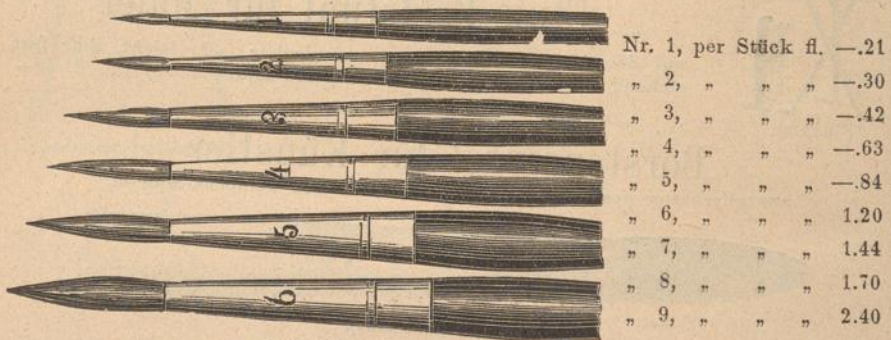

## Pinsel.

Echt französische feinste Marderpinsel in Kiel.

Fig. 1125.

Echt französische feinste Marderpinsel in Blechfassung mit Holzstiel.

Fig. 1126.

Feinste Fischpinsel in Kiel Nr.	8	7	6	5	4	3	2	1
Per Stück kr.	16	15	14	13	8	7	5	4

Feinste Fischpinsel in Blechfassung mit Holzstiel.

Fig. 1127.

Bernhard Wachtl, Wien, Neubau, Kirchberggasse 37.

Abdeck-Pinsel

Fig. 1128.

von Nähr empfohlen, um stark druckende Stellen des Negatives von der Glasseite mit einer beliebig Lichtdurchlässigen Farbschichte zu versehen. Die Abdeckfarbe wird wie gewöhnlich aufgetragen, und sobald schwach trocken, angehaucht und durch Tupfen mit dem Pinsel beliebig durchsichtig gemacht. Dieses Verfahren gestattet jeden Grad genauer Abdeckung. Preis per Stück 20 kr.

Pinselbüchsen von fein lackirtem Blech.

Fig. 1129.

Mit und ohne Scheidewand, das Stück fl. 1.—.

Pinselwascher aus Weissblech.

Lang, abgeschragt, mit losem Waschkästchen, 345 Mm. lang, 93 Mm. hoch per Stück fl. 1.40.