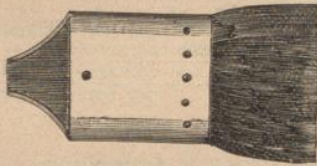

## Pinsel.

Echt französische feinste Marderpinsel in Kiel.

Fig. 1125.

Echt französische feinste Marderpinsel in Blechfassung mit Holzstiel.

Fig. 1126.

Feinste Fischpinsel in Kiel Nr.	8	7	6	5	4	3	2	1
Per Stück kr.	16	15	14	13	8	7	5	4

Feinste Fischpinsel in Blechfassung mit Holzstiel.

Fig. 1127.

Bernhard Wachtl, Wien, Neubau, Kirchberggasse 37.

Abdeck-Pinsel

Fig. 1128.

von Nähr empfohlen, um stark druckende Stellen des Negatives von der Glasseite mit einer beliebig Lichtdurchlässigen Farbschichte zu versehen. Die Abdeckfarbe wird wie gewöhnlich aufgetragen, und sobald schwach trocken, angehaucht und durch Tupfen mit dem Pinsel beliebig durchsichtig gemacht. Dieses Verfahren gestattet jeden Grad genauer Abdeckung. Preis per Stück 20 kr.

Pinselbüchsen von fein lackirtem Blech.

Fig. 1129.

Mit und ohne Scheidewand, das Stück fl. 1.—.

Pinselwascher aus Weissblech.

Lang, abgeschragt, mit losem Waschkästchen, 345 Mm. lang, 93 Mm. hoch per Stück fl. 1.40.

Pyramidenform mit  Fuss, rundem Deckel und losem Waschkästchen mit Siebboden, 87 Mm. hoch per Stück fl. 1.20.

Fig. 1130.

Abstaubpinsel, flach, in Blech gefasst (Fig. 1130)

Breite in Cm.	2	2 1/2	3 1/2	5	6 1/4	7 1/2	8 1/2	10	12 1/2	15
Per Stück fl.	—,25	—,35	—,50	—,70	—,92	1,10	1,30	1,60	2,50	3,20