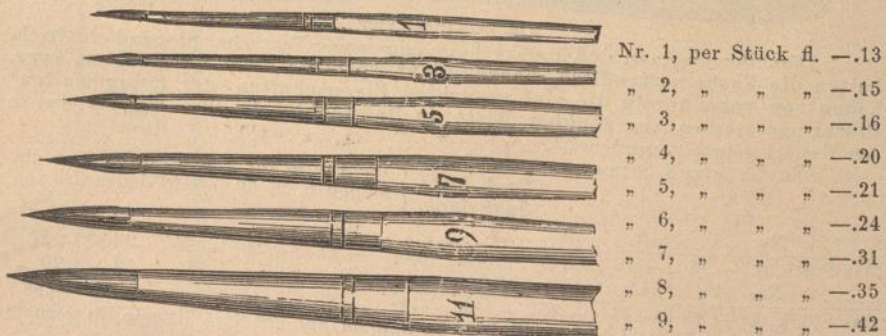

## Pinsel.

Echt französische feinste Marderpinsel in Kiel.

Fig. 1125.

Echt französische feinste Marderpinsel in Blechfassung mit Holzstiel.

Fig. 1126.

Feinste Fischpinsel in Kiel Nr.	8	7	6	5	4	3	2	1
Per Stück kr.	16	15	14	13	8	7	5	4

Feinste Fischpinsel in Blechfassung mit Holzstiel.

Fig. 1127.

Bernhard Wachtl, Wien, Neubau, Kirchberggasse 37.

Abdeck-Pinsel

Fig. 1128.

von Nähr empfohlen, um stark druckende Stellen des Negatives von der Glasseite mit einer beliebig Lichtdurchlässigen Farbschichte zu versehen. Die Abdeckfarbe wird wie gewöhnlich aufgetragen, und sobald schwach trocken, angehaucht und durch Tupfen mit dem Pinsel beliebig durchsichtig gemacht. Dieses Verfahren gestattet jeden Grad genauer Abdeckung. Preis per Stück 20 kr.

Pinselbüchsen von fein lackirtem Blech.

Fig. 1129.

Mit und ohne Scheidewand, das Stück fl. 1.—.

Pinselwascher aus Weissblech.

Lang, abgeschragt, mit losem Waschkästchen, 345 Mm. lang, 93 Mm. hoch per Stück fl. 1.40.

Pyramidenform mit  Fuss, rundem Deckel und losem Waschkästchen mit Siebboden, 87 Mm. hoch per Stück fl. 1.20.

Fig. 1130.

Abstaubpinsel, flach, in Blech gefasst (Fig. 1130)

Breite in Cm.	2	2 1/2	3 1/2	5	6 1/4	7 1/2	8 1/2	10	12 1/2	15
Per Stück fl.	—,25	—,35	—,50	—,70	—,92	1,10	1,30	1,60	2,50	3,20