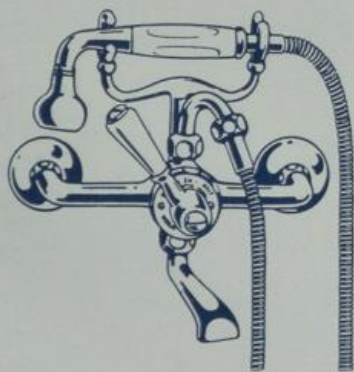

Sicherheits-Schampunierbatterien

S. 7121
 $\frac{1}{2}$ " , $\frac{3}{4}$ "

S. 7122
 $\frac{1}{2}$ " , $\frac{3}{4}$ "

Sicherheits-Schampunierbatterien, eingriffig, mit aufgesetzter Ablegegabel und Handbrause mit Porzellanhandhabe und 1.10 m langem Metallschlauch:

S. 7121 mit Knieholländern und Gußrosetten

S. 7122 mit Eckregulierhähnen und Gußrosetten

S. 7127
 $\frac{1}{2}$ "

S. 7128
 $\frac{1}{2}$ "

Sicherheits-Schampunierbatterien, eingriffig, mit aufgesetzter Ablegegabel und schwenkbarem Waschtisch-Auslauf, mit Handbrause mit Porzellanhandhabe und 1.10m langem Metallschlauch:

S. 7127 mit Knieholländern und Gußrosetten sowie Handbrausebogenstück

S. 7128 mit Eckregulierhähnen und Gußrosetten

Alle Armaturen werden vernickelt oder nickelverchromt geliefert.