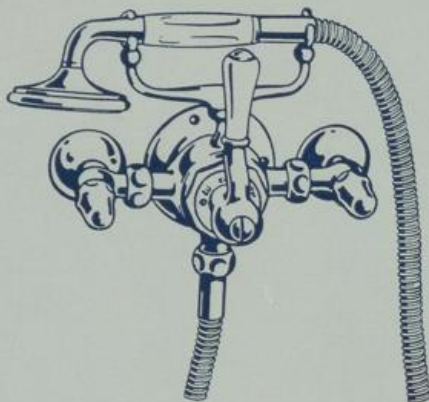

Sicherheits-Schampunierbatterien

S. 7121
 $\frac{1}{2}$ " , $\frac{3}{4}$ "

S. 7122
 $\frac{1}{2}$ " , $\frac{3}{4}$ "

Sicherheits-Schampunierbatterien, eingriffig, mit aufgesetzter Ablegegabel und Handbrause mit Porzellanhandhabe und 1.10 m langem Metallschlauch:

S. 7121 mit Knieholländern und Gußrosetten

S. 7122 mit Eckregulierhähnen und Gußrosetten

S. 7127
 $\frac{1}{2}$ "

S. 7128
 $\frac{1}{2}$ "

Sicherheits-Schampunierbatterien, eingriffig, mit aufgesetzter Ablegegabel und schwenkbarem Waschtisch-Auslauf, mit Handbrause mit Porzellanhandhabe und 1.10m langem Metallschlauch:

S. 7127 mit Knieholländern und Gußrosetten sowie Handbrausebogenstück

S. 7128 mit Eckregulierhähnen und Gußrosetten

Alle Armaturen werden vernickelt oder nickelverchromt geliefert.