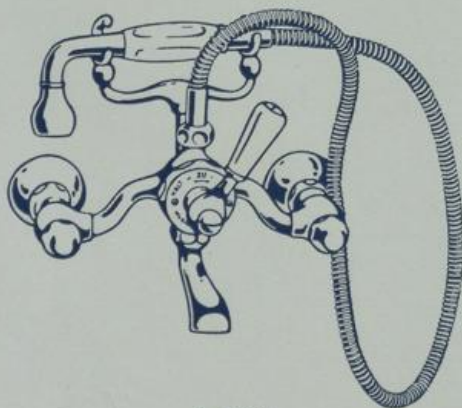

Sicherheits-Schampunierbatterien

S. 7121
 $\frac{1}{2}$ " , $\frac{3}{4}$ "

S. 7122
 $\frac{1}{2}$ " , $\frac{3}{4}$ "

Sicherheits-Schampunierbatterien, eingriffig, mit aufgesetzter Ablegegabel und Handbrause mit Porzellanhandhabe und 1.10 m langem Metallschlauch:

S. 7121 mit Knieholländern und Gußrosetten

S. 7122 mit Eckregulierhähnen und Gußrosetten

S. 7127
 $\frac{1}{2}$ "

S. 7128
 $\frac{1}{2}$ "

Sicherheits-Schampunierbatterien, eingriffig, mit aufgesetzter Ablegegabel und schwenkbarem Waschtisch-Auslauf, mit Handbrause mit Porzellanhandhabe und 1.10m langem Metallschlauch:

S. 7127 mit Knieholländern und Gußrosetten sowie Handbrausebogenstück

S. 7128 mit Eckregulierhähnen und Gußrosetten

Alle Armaturen werden vernickelt oder nickelverchromt geliefert.