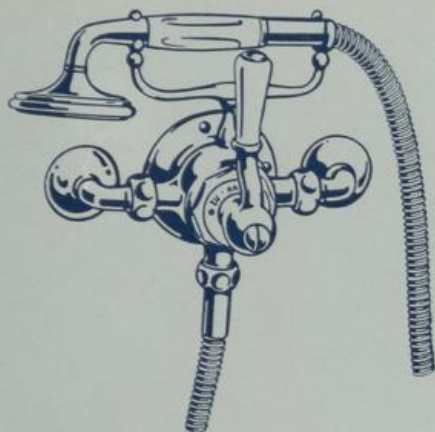

Sicherheits-Schampunierbatterien

S. 7121
 $\frac{1}{2}$ " , $\frac{3}{4}$ "

S. 7122
 $\frac{1}{2}$ " , $\frac{3}{4}$ "

Sicherheits-Schampunierbatterien, eingriffig, mit aufgesetzter Ablegegabel und Handbrause mit Porzellanhandhabe und 1.10 m langem Metallschlauch:

S. 7121 mit Knieholländern und Gußrosetten

S. 7122 mit Eckregulierhähnen und Gußrosetten

S. 7127
 $\frac{1}{2}$ "

S. 7128
 $\frac{1}{2}$ "

Sicherheits-Schampunierbatterien, eingriffig, mit aufgesetzter Ablegegabel und schwenkbarem Waschtisch-Auslauf, mit Handbrause mit Porzellanhandhabe und 1.10m langem Metallschlauch:

S. 7127 mit Knieholländern und Gußrosetten sowie Handbrausebogenstück

S. 7128 mit Eckregulierhähnen und Gußrosetten

Alle Armaturen werden vernickelt oder nickelverchromt geliefert.