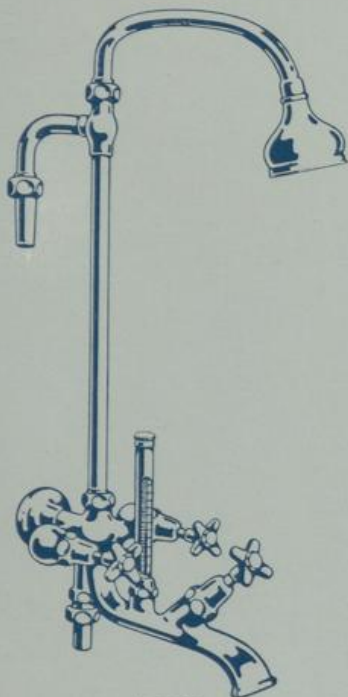

Kohlenbadeofenbatterien

(Delphinbatterien)

S. 7520

Delphinbatterie mit breitem Auslauf und Kopfbrause, Ofenflansche und Anschlußholländer

S. 7521

Delphinbatterie mit breitem Auslauf und Handbrause, T-Stück und Ablegegabel, sonst wie S. 7520

S. 7522

Delphin-Wandbatterie mit breitem Auslauf und Kopfbrause, Wandscheibe, Rohrschelle und Anschluß-Knieholländern mit Gußrosetten

S. 7535

$\frac{1}{2}$ "

Mit Brause, sonst wie S. 7534

S. 7538

$\frac{1}{2}$ "

Armhebel-Sicherheits-Mischbatterien, mit Eckregulierhähnen, Gußrosetten, Wandscheibe und fixem Auslauf:
S. 7537. Mit Strahlmündstück.
S. 7538. Mit Brause.
S. 7539. Mit Strahl- und Brausekopf.

Alle Armaturen werden vernickelt oder nickelverchromt geliefert.