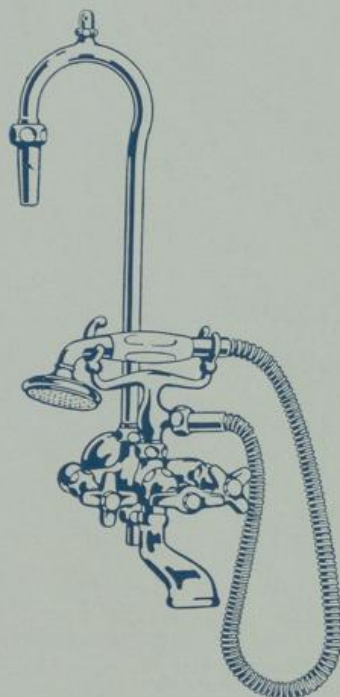

Kohlenbadeofenbatterien

(Delphinbatterien)

S. 7520

Delphinbatterie mit breitem Auslauf und Kopfbrause, Ofenflansche und Anschlußholländer

S. 7521

Delphinbatterie mit breitem Auslauf und Handbrause, T-Stück und Ablegegabel, sonst wie S. 7520

S. 7522

Delphin-Wandbatterie mit breitem Auslauf und Kopfbrause, Wandscheibe, Rohrschelle und Anschluß-Knieholländern mit Gußrosetten

S. 7535

$\frac{1}{2}$ "

Mit Brause, sonst wie S. 7534

S. 7538

$\frac{1}{2}$ "

Armhebel-Sicherheits-Mischbatterien, mit Eckregulierhähnen, Gußrosetten, Wandscheibe und fixem Auslauf:
S. 7537. Mit Strahlmündstück.
S. 7538. Mit Brause.
S. 7539. Mit Strahl- und Brausekopf.

Alle Armaturen werden vernickelt oder nickelverchromt geliefert.