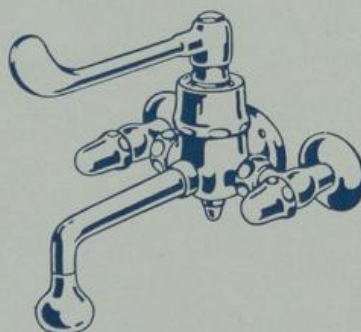

Kohlenbadeofenbatterien

(Delphinbatterien)

S. 7520

Delphinbatterie mit breitem Auslauf und Kopfbrause, Ofenflansche und Anschlußholländer

S. 7521

Delphinbatterie mit breitem Auslauf und Handbrause, T-Stück und Ablegegabel, sonst wie S. 7520

S. 7522

Delphin-Wandbatterie mit breitem Auslauf und Kopfbrause, Wandscheibe, Rohrschelle und Anschluß-Knieholländern mit Gußrosetten

S. 7535

$\frac{1}{2}$ "

Mit Brause, sonst wie S. 7534

S. 7538

$\frac{1}{2}$ "

Armhebel-Sicherheits-Mischbatterien, mit Eckregulierhähnen, Gußrosetten, Wandscheibe und fixem Auslauf:
S. 7537. Mit Strahlmündstück.
S. 7538. Mit Brause.
S. 7539. Mit Strahl- und Brausekopf.

Alle Armaturen werden vernickelt oder nickelverchromt geliefert.