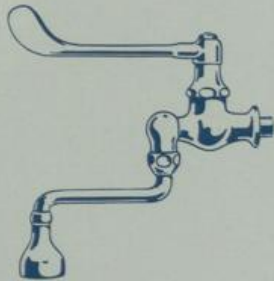

S. 7551
1/2"

Doppelarmhebelbatterie mit geraden Holländern, Gußrosetten, Wandscheibe und fixem Auslauf mit Strahlmündstück.

S. 7552
1/2"

Mit Brause, sonst wie S. 7551.

S. 7553
1/2"

Mit Strahl- und Brausekopf, sonst wie S. 7551.

S. 7555.
1/2"

Doppelarmhebelbatterien mit Regulierung, Gußrosetten, Wandscheibe und fixem Auslauf:

S. 7554. Mit Strahlmündstück.

S. 7555. Mit Brause.

S. 7556. Mit Strahl- und Brausekopf.

Alle Armaturen werden vernickelt oder nickelverchromt geliefert.

Armhebelhähne und -Batterien

(mit schwenkbarem Auslauf) für Ärzte-Waschtische

S. 7558
1/2"

Armhebel-Schwenkhähne mit Stopfbüchse:

- S. 7557. Mit Strahlmundstück.
- S. 7558. Mit Brause.
- S. 7559. Mit Strahl und Brausekopf.

S. 7562
1/2"

Armhebel-Sicherheits-Mischbatterien, ein-griffig, mit Knieholländern, Gußrosetten und Wandscheibe, mit schwenkbarem Auslauf:

- S. 7561. Mit Strahlmundstück.
- S. 7562. Mit Brause.
- S. 7563. Mit Strahl und Brausekopf.