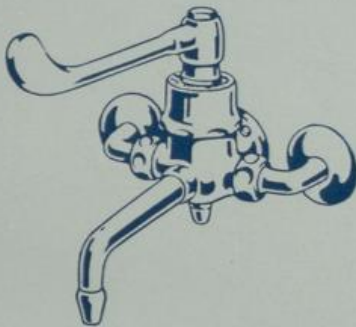

Armhebelhähne und -Batterien

(mit fixem Auslauf) für Ärzte-Waschtische

S. 7531
1/2"

Armhebelhahn mit Strahl-
mundstück und fixem Auslauf

S. 7532
1/2"

Mit Brause, sonst wie
S. 7531

S. 7533
1/2"

Mit Strahl- und Brausekopf,
sonst wie S. 7531

S. 7534
1/2"

Armhebel-Sicherheits-Mischbatterie,
eingriffig, mit Knieholländern, Guß-
rosetten und Wandscheibe, fixem Aus-
lauf und Strahlmundstück

S. 7535
1/2"

Mit Brause, sonst wie S. 7534

S. 7536
1/2"

Mit Strahl- und Brausekopf, sonst wie
S. 7534

S. 7538
1/2"

Armhebel-Sicherheits-Mischbatterien,
mit Eckregulierhähnen, Gußrosetten,
Wandscheibe und fixem Auslauf:
S. 7537. Mit Strahlmundstück.
S. 7538. Mit Brause.
S. 7539. Mit Strahl- und Brausekopf.

S. 7551
1/2"

Doppelarmhebelbatterie mit geraden Holländern, Gußrosetten, Wandscheibe und fixem Auslauf mit Strahlmündstück.

S. 7552
1/2"

Mit Brause, sonst wie S. 7551.

S. 7553
1/2"

Mit Strahl- und Brausekopf, sonst wie S. 7551.