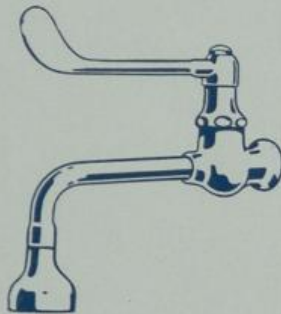

Armhebelhähne und -Batterien

(mit fixem Auslauf) für Ärzte-Waschtische

S. 7531
1/2"

Armhebelhahn mit Strahl-
mundstück und fixem Auslauf

S. 7532
1/2"

Mit Brause, sonst wie
S. 7531

S. 7533
1/2"

Mit Strahl- und Brausekopf,
sonst wie S. 7531

S. 7534
1/2"

Armhebel-Sicherheits-Mischbatterie,
eingriffig, mit Knieholländern, Guß-
rosetten und Wandscheibe, fixem Aus-
lauf und Strahlmundstück

S. 7535
1/2"

Mit Brause, sonst wie S. 7534

S. 7536
1/2"

Mit Strahl- und Brausekopf, sonst wie
S. 7534

S. 7538
1/2"

Armhebel-Sicherheits-Mischbatterien,
mit Eckregulierhähnen, Gußrosetten,
Wandscheibe und fixem Auslauf:
S. 7537. Mit Strahlmundstück.
S. 7538. Mit Brause.
S. 7539. Mit Strahl- und Brausekopf.

Doppelarmhebelbatterien S. 7571 bis S. 7573 wie S. 7567 bis S. 7569, jedoch mit Regulierung:

- S. 7571. Mit Strahlmundstück.
- S. 7572. Mit Brause.
- S. 7573. Mit Strahl- und Brausekopf.

Alle Armaturen werden vernickelt oder nickelverchromt geliefert.