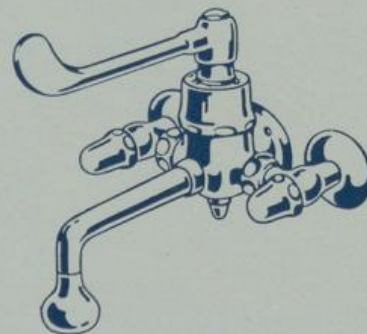

Armhebelhähne und -Batterien

(mit fixem Auslauf) für Ärzte-Waschtische

S. 7531
1/2"

Armhebelhahn mit Strahl-
mundstück und fixem Auslauf

S. 7532
1/2"

Mit Brause, sonst wie
S. 7531

S. 7533
1/2"

Mit Strahl- und Brausekopf,
sonst wie S. 7531

S. 7534
1/2"

Armhebel-Sicherheits-Mischbatterie,
eingriffig, mit Knieholländern, Guß-
rosetten und Wandscheibe, fixem Aus-
lauf und Strahlmundstück

S. 7535
1/2"

Mit Brause, sonst wie S. 7534

S. 7536
1/2"

Mit Strahl- und Brausekopf, sonst wie
S. 7534

S. 7538
1/2"

Armhebel-Sicherheits-Mischbatterien,
mit Eckregulierhähnen, Gußrosetten,
Wandscheibe und fixem Auslauf:
S. 7537. Mit Strahlmundstück.
S. 7538. Mit Brause.
S. 7539. Mit Strahl- und Brausekopf.

Alle Armaturen werden vernickelt oder nickelverchromt geliefert.

Armhebelbatterien

(mit fixem Auslauf) für Ärzte-Waschtische

S. 7542
1/2"

S. 7545
1/2"

Armhebel-Sicherheits-Mischbatterien, eingriffig, für Becken- und Trinkglasfüllung:
mit Knieholländern und Gußrosetten. mit Eckregulierhähnen und Gußrosetten.