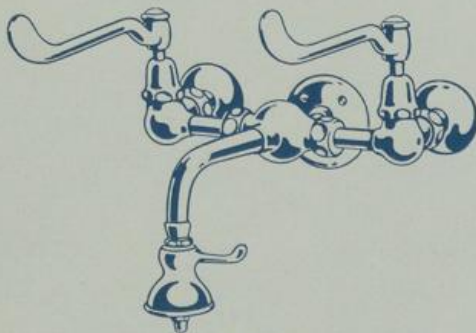

S. 7538
1/2"

Armhebel-Sicherheits-Mischbatterien,
mit Eckregulierhähnen, Gußrosetten,
Wandscheibe und fixem Auslauf:
S. 7537. Mit Strahlmundstück.
S. 7538. Mit Brause.
S. 7539. Mit Strahl- und Brausekopf.

Alle Armaturen werden vernickelt oder nickelverchromt geliefert.

Armhebelbatterien

(mit fixem Auslauf) für Ärzte-Waschtische

S. 7542
1/2"

S. 7545
1/2"

Armhebel-Sicherheits-Mischbatterien, eingriffig, für Becken- und Trinkglasfüllung:
mit Knieholländern und Gußrosetten. mit Eckregulierhähnen und Gußrosetten.

S. 7551
1/2"

Doppelarmhebelbatterie mit geraden Holländern, Gußrosetten, Wandscheibe und fixem Auslauf mit Strahlmündstück.

S. 7552
1/2"

Mit Brause, sonst wie S. 7551.

S. 7553
1/2"

Mit Strahl- und Brausekopf, sonst wie S. 7551.