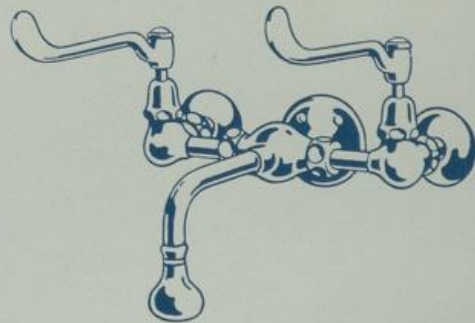

S. 7538
1/2"

Armhebel-Sicherheits-Mischbatterien,
mit Eckregulierhähnen, Gußrosetten,
Wandscheibe und fixem Auslauf:
S. 7537. Mit Strahlmundstück.
S. 7538. Mit Brause.
S. 7539. Mit Strahl- und Brausekopf.

Alle Armaturen werden vernickelt oder nickelverchromt geliefert.

Armhebelbatterien

(mit fixem Auslauf) für Ärzte-Waschtische

S. 7542
1/2"

S. 7545
1/2"

Armhebel-Sicherheits-Mischbatterien, eingriffig, für Becken- und Trinkglasfüllung:
mit Knieholländern und Gußrosetten. mit Eckregulierhähnen und Gußrosetten.

S. 7551
1/2"

Doppelarmhebelbatterie mit geraden Holländern, Gußrosetten, Wandscheibe und fixem Auslauf mit Strahlmündstück.

S. 7552
1/2"

Mit Brause, sonst wie S. 7551.

S. 7553
1/2"

Mit Strahl- und Brausekopf, sonst wie S. 7551.