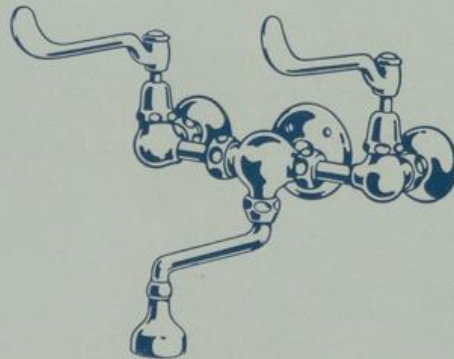

Armhebelhähne und -Batterien

(mit schwenkbarem Auslauf) für Ärzte-Waschtische

S. 7558
1/2"

Armhebel-Schwenkhähne mit Stopfbüchse:

- S. 7557. Mit Strahlmundstück.
- S. 7558. Mit Brause.
- S. 7559. Mit Strahl und Brausekopf.

S. 7562
1/2"

Armhebel-Sicherheits-Mischbatterien, ein-griffig, mit Knieholländern, Gußrosetten und Wandscheibe, mit schwenkbarem Auslauf:

- S. 7561. Mit Strahlmundstück.
- S. 7562. Mit Brause.
- S. 7563. Mit Strahl und Brausekopf.

S. 7565
1/2"

Armhebel-Sicherheits-Mischbatterien, ein-griffig, mit Eckregulierhähnen, Gußrosetten und Wandscheibe, mit schwenkbarem Auslauf:

- S. 7564. Mit Strahlmundstück.
- S. 7565. Mit Brause.
- S. 7566. Mit Strahl und Brausekopf.