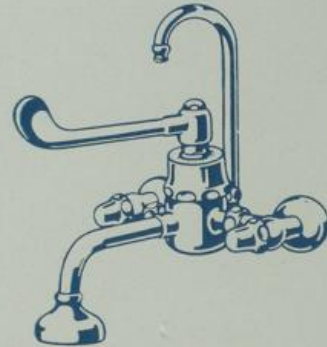

S. 7534
1/2"

Armhebel-Sicherheits-Mischbatterie,
eingriffig, mit Knieholländern, Guß-
rosetten und Wandscheibe, fixem Aus-
lauf und Strahlmundstück

S. 7535
1/2"

Mit Brause, sonst wie S. 7534

S. 7536
1/2"

Mit Strahl- und Brausekopf, sonst wie
S. 7534

S. 7538
1/2"

Armhebel-Sicherheits-Mischbatterien,
mit Eckregulierhähnen, Gußrosetten,
Wandscheibe und fixem Auslauf:
S. 7537. Mit Strahlmundstück.
S. 7538. Mit Brause.
S. 7539. Mit Strahl- und Brausekopf.

Alle Armaturen werden vernickelt oder nickelverchromt geliefert.

Armhebelbatterien

(mit fixem Auslauf) für Ärzte-Waschtische

S. 7542
1/2"

S. 7545
1/2"

Armhebel-Sicherheits-Mischbatterien, eingriffig, für Becken- und Trinkglasfüllung:
mit Knieholländern und Gußrosetten. mit Eckregulierhähnen und Gußrosetten.