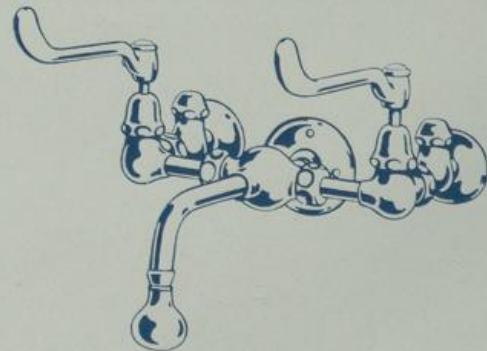

Alle Armaturen werden vernickelt oder nickelverchromt geliefert.

Armhebelbatterien

(mit fixem Auslauf) für Ärzte-Waschtische

S. 7542
1/2"

S. 7545
1/2"

Armhebel-Sicherheits-Mischbatterien, eingriffig, für Becken- und Trinkglasfüllung:
mit Knieholländern und Gußrosetten. mit Eckregulierhähnen und Gußrosetten.

S. 7551
1/2"

Doppelarmhebelbatterie mit geraden Holländern, Gußrosetten, Wandscheibe und fixem Auslauf mit Strahlmündstück.

S. 7552
1/2"

Mit Brause, sonst wie S. 7551.

S. 7553
1/2"

Mit Strahl- und Brausekopf, sonst wie S. 7551.

S. 7555.
1/2"

Doppelarmhebelbatterien mit Regulierung, Gußrosetten, Wandscheibe und fixem Auslauf:

S. 7554. Mit Strahlmündstück.

S. 7555. Mit Brause.

S. 7556. Mit Strahl- und Brausekopf.

Alle Armaturen werden vernickelt oder nickelverchromt geliefert.

Armhebelhähne und -Batterien

(mit schwenkbarem Auslauf) für Ärzte-Waschtische

S. 7558
1/2"

Armhebel-Schwenkhähne mit Stopfbüchse:

- S. 7557. Mit Strahlmundstück.
- S. 7558. Mit Brause.
- S. 7559. Mit Strahl und Brausekopf.