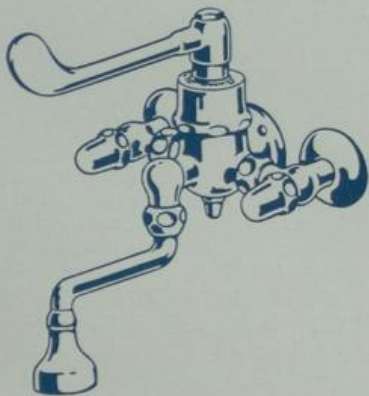

S. 7555.
1/2"

Doppelarmhebelbatterien mit Regulierung, Gußrosetten, Wandscheibe und fixem Auslauf:

S. 7554. Mit Strahlmündstück.

S. 7555. Mit Brause.

S. 7556. Mit Strahl- und Brausekopf.

Alle Armaturen werden vernickelt oder nickelverchromt geliefert.

Armhebelhähne und -Batterien

(mit schwenkbarem Auslauf) für Ärzte-Waschtische

S. 7558
1/2"

Armhebel-Schwenkhähne mit Stopfbüchse:

- S. 7557. Mit Strahlmundstück.
- S. 7558. Mit Brause.
- S. 7559. Mit Strahl und Brausekopf.

S. 7562
1/2"

Armhebel-Sicherheits-Mischbatterien, ein-griffig, mit Knieholländern, Gußrosetten und Wandscheibe, mit schwenkbarem Auslauf:

- S. 7561. Mit Strahlmundstück.
- S. 7562. Mit Brause.
- S. 7563. Mit Strahl und Brausekopf.

S. 7565
1/2"

Armhebel-Sicherheits-Mischbatterien, ein-griffig, mit Eckregulierhähnen, Gußrosetten und Wandscheibe, mit schwenkbarem Auslauf:

- S. 7564. Mit Strahlmundstück.
- S. 7565. Mit Brause.
- S. 7566. Mit Strahl und Brausekopf.