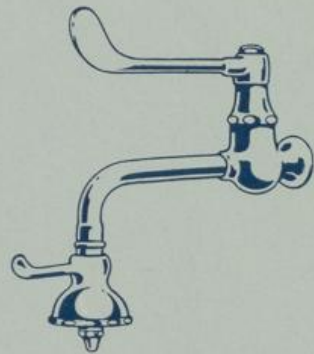

Armhebelhähne und -Batterien

(mit fixem Auslauf) für Ärzte-Waschtische

S. 7531
1/2"

Armhebelhahn mit Strahl-
mundstück und fixem Auslauf

S. 7532
1/2"

Mit Brause, sonst wie
S. 7531

S. 7533
1/2"

Mit Strahl- und Brausekopf,
sonst wie S. 7531

S. 7534
1/2"

Armhebel-Sicherheits-Mischbatterie,
eingriffig, mit Knieholländern, Guß-
rosetten und Wandscheibe, fixem Aus-
lauf und Strahlmundstück

S. 7535
1/2"

Mit Brause, sonst wie S. 7534

S. 7536
1/2"

Mit Strahl- und Brausekopf, sonst wie
S. 7534

S. 7538
1/2"

Armhebel-Sicherheits-Mischbatterien,
mit Eckregulierhähnen, Gußrosetten,
Wandscheibe und fixem Auslauf:
S. 7537. Mit Strahlmundstück.
S. 7538. Mit Brause.
S. 7539. Mit Strahl- und Brausekopf.