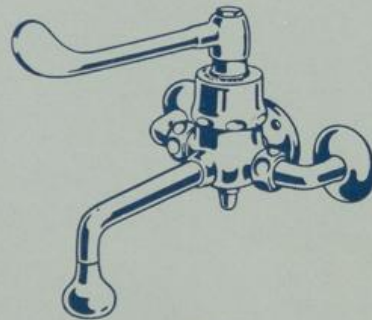

Armhebelhähne und -Batterien

(mit fixem Auslauf) für Ärzte-Waschtische

S. 7531
1/2"

Armhebelhahn mit Strahl-
mundstück und fixem Auslauf

S. 7532
1/2"

Mit Brause, sonst wie
S. 7531

S. 7533
1/2"

Mit Strahl- und Brausekopf,
sonst wie S. 7531

S. 7534
1/2"

Armhebel-Sicherheits-Mischbatterie,
eingriffig, mit Knieholländern, Guß-
rosetten und Wandscheibe, fixem Aus-
lauf und Strahlmundstück

S. 7535
1/2"

Mit Brause, sonst wie S. 7534

S. 7536
1/2"

Mit Strahl- und Brausekopf, sonst wie
S. 7534

S. 7538
1/2"

Armhebel-Sicherheits-Mischbatterien,
mit Eckregulierhähnen, Gußrosetten,
Wandscheibe und fixem Auslauf:
S. 7537. Mit Strahlmundstück.
S. 7538. Mit Brause.
S. 7539. Mit Strahl- und Brausekopf.