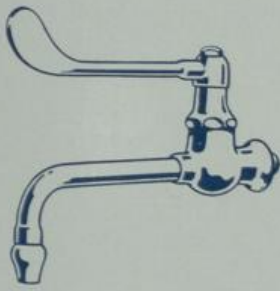

Armhebelhähne und -Batterien

(mit fixem Auslauf) für Ärzte-Waschtische

S. 7531
1/2"

Armhebelhahn mit Strahl-
mundstück und fixem Auslauf

S. 7532
1/2"

Mit Brause, sonst wie
S. 7531

S. 7533
1/2"

Mit Strahl- und Brausekopf,
sonst wie S. 7531

S. 7534
1/2"

Armhebel-Sicherheits-Mischbatterie,
eingriffig, mit Knieholländern, Guß-
rosetten und Wandscheibe, fixem Aus-
lauf und Strahlmundstück

S. 7535
1/2"

Mit Brause, sonst wie S. 7534

S. 7536
1/2"

Mit Strahl- und Brausekopf, sonst wie
S. 7534

S. 7538
1/2"

Armhebel-Sicherheits-Mischbatterien,
mit Eckregulierhähnen, Gußrosetten,
Wandscheibe und fixem Auslauf:
S. 7537. Mit Strahlmundstück.
S. 7538. Mit Brause.
S. 7539. Mit Strahl- und Brausekopf.

Doppelarmhebelbatterien S. 7571 bis S. 7573 wie S. 7567 bis S. 7569, jedoch mit Regulierung:

- S. 7571. Mit Strahlmundstück.
- S. 7572. Mit Brause.
- S. 7573. Mit Strahl- und Brausekopf.

Alle Armaturen werden vernickelt oder nickelverchromt geliefert.