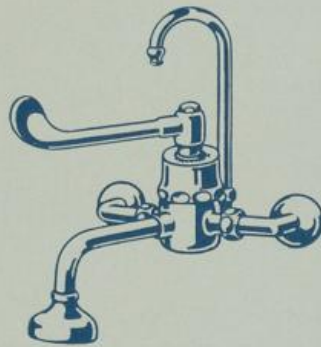

Armhebelbatterien

(mit fixem Auslauf) für Ärzte-Waschtische

S. 7542
1/2"