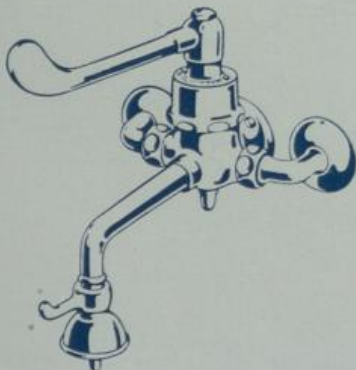

Armhebelhähne und -Batterien

(mit fixem Auslauf) für Ärzte-Waschtische

S. 7531
1/2"

Armhebelhahn mit Strahl-
mundstück und fixem Auslauf

S. 7532
1/2"

Mit Brause, sonst wie
S. 7531

S. 7533
1/2"

Mit Strahl- und Brausekopf,
sonst wie S. 7531

S. 7534
1/2"

Armhebel-Sicherheits-Mischbatterie,
eingriffig, mit Knieholländern, Guß-
rosetten und Wandscheibe, fixem Aus-
lauf und Strahlmundstück

S. 7535
1/2"

Mit Brause, sonst wie S. 7534

S. 7536
1/2"

Mit Strahl- und Brausekopf, sonst wie
S. 7534

S. 7538
1/2"

Armhebel-Sicherheits-Mischbatterien,
mit Eckregulierhähnen, Gußrosetten,
Wandscheibe und fixem Auslauf:
S. 7537. Mit Strahlmundstück.
S. 7538. Mit Brause.
S. 7539. Mit Strahl- und Brausekopf.