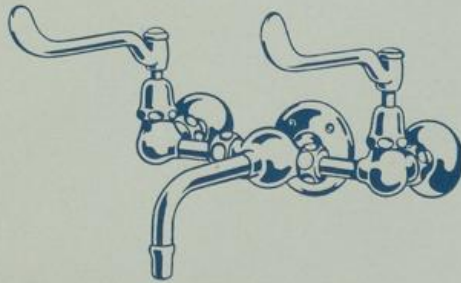

S. 7538
1/2"

Armhebel-Sicherheits-Mischbatterien,
mit Eckregulierhähnen, Gußrosetten,
Wandscheibe und fixem Auslauf:
S. 7537. Mit Strahlmundstück.
S. 7538. Mit Brause.
S. 7539. Mit Strahl- und Brausekopf.

Alle Armaturen werden vernickelt oder nickelverchromt geliefert.

Armhebelbatterien

(mit fixem Auslauf) für Ärzte-Waschtische

S. 7542
1/2"

S. 7545
1/2"

Armhebel-Sicherheits-Mischbatterien, eingriffig, für Becken- und Trinkglasfüllung:
mit Knieholländern und Gußrosetten. mit Eckregulierhähnen und Gußrosetten.

S. 7551
1/2"

Doppelarmhebelbatterie mit geraden Holländern, Gußrosetten, Wandscheibe und fixem Auslauf mit Strahlmündstück.

S. 7552
1/2"

Mit Brause, sonst wie S. 7551.

S. 7553
1/2"

Mit Strahl- und Brausekopf, sonst wie S. 7551.