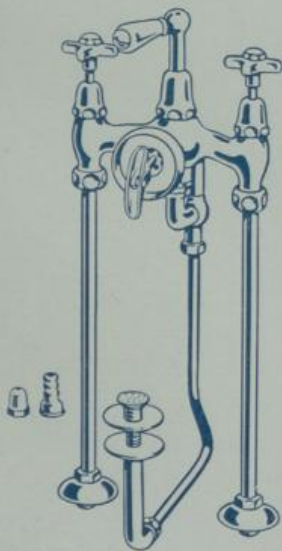

Bidetbatterien

S. 7611
1/2"
85 mm

S. 7611a
1/2"
110 mm
Hahnlochabstand

S. 7612
1/2"
175 mm

Bidetbatterien für Randspülung und Unterduche mit Rohrunterbrecher und auswechselbaren Strahl-, Brause- und Schlauchmundstücken, Knieholländern und Gußrosetten, für Bidet mit 2 Einlauflöchern.

S. 7613
1/2"

Bidet-Standbatterie für Randspülung und Unterduche, mit Rohrunterbrecher, auswechselbaren Strahl-, Brause- und Schlauchmundstücken, Verlängerungs-Standrohren und gegossenen Bodenrosetten, für Bidet mit Einlaufstutzen

S. 7614
1/2"

Bidet-Wandbatterie für Randspülung und Unterduche, mit Rohrunterbrecher, auswechselbaren Strahl-, Brause- und Schlauchmundstücken, geraden Holländern und Gußrosetten, für Bidet mit Einlaufstutzen