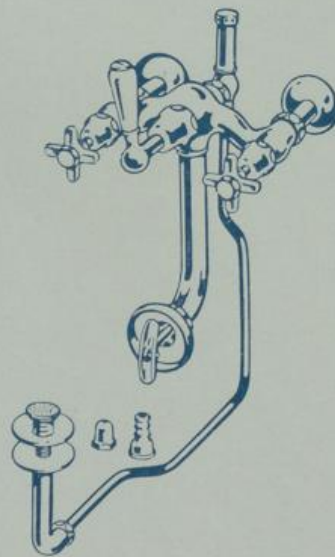

Bidetbatterien

S. 7611
1/2"
85 mm

S. 7611a
1/2"
110 mm
Hahnlochabstand

S. 7612
1/2"
175 mm

Bidetbatterien für Randspülung und Unterduche mit Rohrunterbrecher und auswechselbaren Strahl-, Brause- und Schlauchmundstücken, Knieholländern und Gußrosetten, für Bidet mit 2 Einlauflöchern.

S. 7613
1/2"

Bidet-Standbatterie für Randspülung und Unterduche, mit Rohrunterbrecher, auswechselbaren Strahl-, Brause- und Schlauchmundstücken, Verlängerungs-Standrohren und gegossenen Bodenrosetten, für Bidet mit Einlaufstutzen

S. 7614
1/2"

Bidet-Wandbatterie für Randspülung und Unterduche, mit Rohrunterbrecher, auswechselbaren Strahl-, Brause- und Schlauchmundstücken, geraden Holländern und Gußrosetten, für Bidet mit Einlaufstutzen