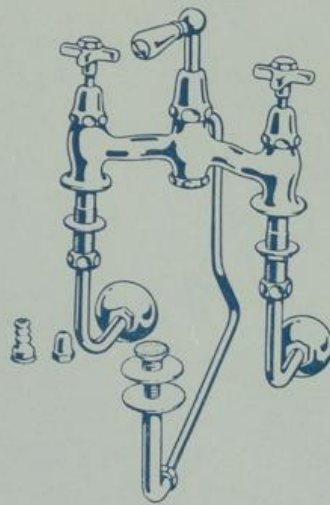

Bidetbatterien

S. 7611
1/2"
85 mm

S. 7611a
1/2"
110 mm
Hahnlochabstand

S. 7612
1/2"
175 mm

Bidetbatterien für Randspülung und Unterduche mit Rohrunterbrecher und auswechselbaren Strahl-, Brause- und Schlauchmundstücken, Knieholländern und Gußrosetten, für Bidet mit 2 Einlauflöchern.

S. 7613
1/2"

Bidet-Standbatterie für Randspülung und Unterduche, mit Rohrunterbrecher, auswechselbaren Strahl-, Brause- und Schlauchmundstücken, Verlängerungs-Standrohren und gegossenen Bodenrosetten, für Bidet mit Einlaufstutzen

S. 7614
1/2"

Bidet-Wandbatterie für Randspülung und Unterduche, mit Rohrunterbrecher, auswechselbaren Strahl-, Brause- und Schlauchmundstücken, geraden Holländern und Gußrosetten, für Bidet mit Einlaufstutzen