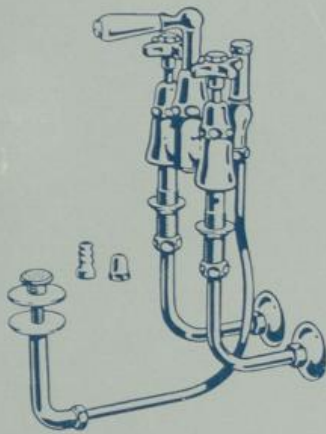

Bidetbatterien

S. 7611
1/2"
85 mm

S. 7611a
1/2"
110 mm
Hahnlochabstand

S. 7612
1/2"
175 mm

Bidetbatterien für Randspülung und Unterduche mit Rohrunterbrecher und auswechselbaren Strahl-, Brause- und Schlauchmundstücken, Knieholländern und Gußrosetten, für Bidet mit 2 Einlauflöchern.

S. 7613
1/2"

Bidet-Standbatterie für Randspülung und Unterduche, mit Rohrunterbrecher, auswechselbaren Strahl-, Brause- und Schlauchmundstücken, Verlängerungs-Standrohren und gegossenen Bodenrosetten, für Bidet mit Einlaufstutzen

S. 7614
1/2"

Bidet-Wandbatterie für Randspülung und Unterduche, mit Rohrunterbrecher, auswechselbaren Strahl-, Brause- und Schlauchmundstücken, geraden Holländern und Gußrosetten, für Bidet mit Einlaufstutzen