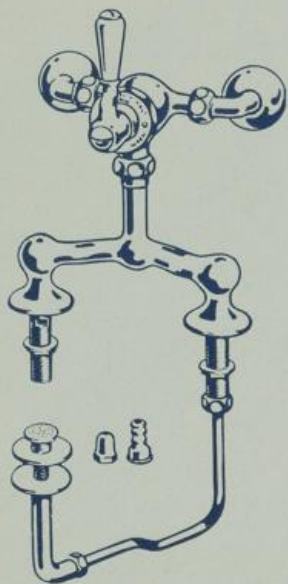

## Bidet-Zubehör

S. 7615  
1/2"

Sicherheits-Bidetbatterien mit Umschalthebel für Randspülung und Unterduche, mit Rohrunterbrecher und auswechselbaren Brause-, Strahl- und Schlauchmundstücken:

mit Knieholländern und gegossenen Wandrosetten

S. 7616  
1/2"

mit Eck-Regulierhähnen und Gußrosetten

S. 7617

Irrigator mit Glasbehälter für zirka 1 Liter Inhalt mit Irrigatorhalter, 1.50 m langem Gummischlauch mit Hartgummimundstück und Abhängegabel

S. 7618

Irrigator mit Überlauf-Fangschale mit Ablaufknie 1/2" und Rosette, sowie Schwenkbewegung 3/8", mit Absperrung und Rosette, sonst wie S. 7617

S. 7619  
1/2", 3/4"

Irrigator-Bidetkombination, bestehend aus: Irrigator S. 7618, mit Wandbatterie mit Knieholländern und Gußrosetten, Umschalter zum Irrigator und zum Bidet, Rohrleitungen, Dreiweghahn für Randspülung und Unterduche und auswechselbarem Strahl-, Brause- und Schlauchmundstücken, für Bidet mit Einlaufstutzen