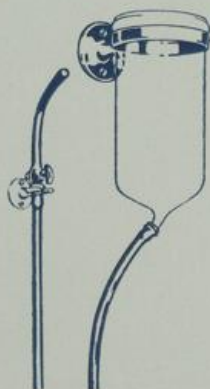

## Bidet-Zubehör

S. 7615  
1/2"

Sicherheits-Bidetbatterien mit Umschalthebel für Randspülung und Unterduche, mit Rohrunterbrecher und auswechselbaren Brause-, Strahl- und Schlauchmundstücken:

mit Knieholländern und gegossenen Wandrosetten

S. 7616  
1/2"

mit Eck-Regulierhähnen und Gußrosetten

S. 7617

Irrigator mit Glasbehälter für zirka 1 Liter Inhalt mit Irrigatorhalter, 1.50 m langem Gummischlauch mit Hartgummimundstück und Abhängegabel

S. 7618

Irrigator mit Überlauf-Fangschale mit Ablaufknie 1/2" und Rosette, sowie Schwenkbewegung 3/8", mit Absperrung und Rosette, sonst wie S. 7617

S. 7619  
1/2", 3/4"

Irrigator-Bidetkombination, bestehend aus: Irrigator S. 7618, mit Wandbatterie mit Knieholländern und Gußrosetten, Umschalter zum Irrigator und zum Bidet, Rohrleitungen, Dreiweghahn für Randspülung und Unterduche und auswechselbarem Strahl-, Brause- und Schlauchmundstücken, für Bidet mit Einlaufstutzen