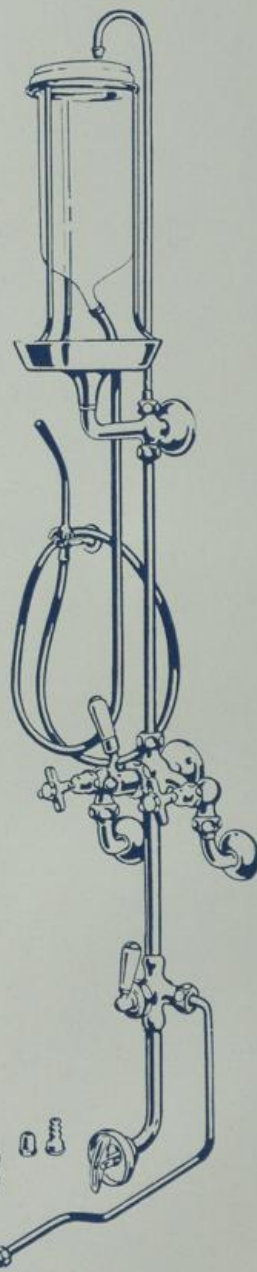

## Bidet-Zubehör

S. 7615  
1/2"

Sicherheits-Bidetbatterien mit Umschalthebel für Randspülung und Unterduche, mit Rohrunterbrecher und auswechselbaren Brause-, Strahl- und Schlauchmundstücken:

mit Knieholländern und gegossenen Wandrosetten

S. 7616  
1/2"

mit Eck-Regulierhähnen und Gußrosetten

S. 7617

Irrigator mit Glasbehälter für zirka 1 Liter Inhalt mit Irrigatorhalter, 1.50 m langem Gummischlauch mit Hartgummimundstück und Abhängegabel

S. 7618

Irrigator mit Überlauf-Fangschale mit Ablaufknie 1/2" und Rosette, sowie Schwenkbewegung 3/8", mit Absperrung und Rosette, sonst wie S. 7617

S. 7619  
1/2", 3/4"

Irrigator-Bidetkombination, bestehend aus: Irrigator S. 7618, mit Wandbatterie mit Knieholländern und Gußrosetten, Umschalter zum Irrigator und zum Bidet, Rohrleitungen, Dreiweghahn für Randspülung und Unterduche und auswechselbarem Strahl-, Brause- und Schlauchmundstücken, für Bidet mit Einlaufstutzen