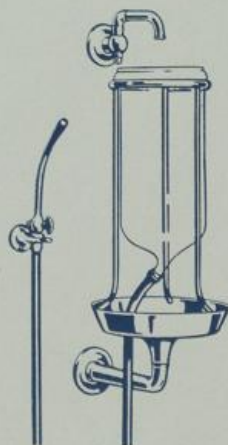

## Bidet-Zubehör

S. 7615  
1/2"

Sicherheits-Bidetbatterien mit Umschalthebel für Randspülung und Unterduche, mit Rohrunterbrecher und auswechselbaren Brause-, Strahl- und Schlauchmundstücken:

mit Knieholländern und gegossenen Wandrosetten

S. 7616  
1/2"

mit Eck-Regulierhähnen und Gußrosetten

S. 7617

Irrigator mit Glasbehälter für zirka 1 Liter Inhalt mit Irrigatorhalter, 1.50 m langem Gummischlauch mit Hartgummimundstück und Abhängegabel

S. 7618

Irrigator mit Überlauf-Fangschale mit Ablaufknie 1/2" und Rosette, sowie Schwenkbewegung 3/8", mit Absperrung und Rosette, sonst wie S. 7617

S. 7619  
1/2", 3/4"

Irrigator-Bidetkombination, bestehend aus: Irrigator S. 7618, mit Wandbatterie mit Knieholländern und Gußrosetten, Umschalter zum Irrigator und zum Bidet, Rohrleitungen, Dreiweghahn für Randspülung und Unterduche und auswechselbarem Strahl-, Brause- und Schlauchmundstücken, für Bidet mit Einlaufstutzen