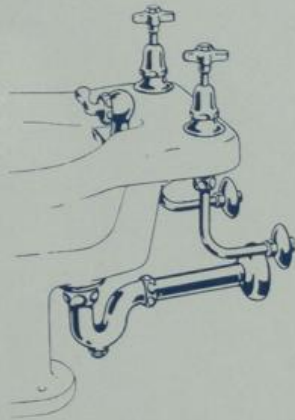

## Komplette Bidet-Garnituren

S. 7621  
3/2"

Mit 2 Bidethähnen S. 7606 mit Knieholländern und Gußrosetten, Ab- und Überlaufvorrichtung S. 7602 mit Umlegehebel, Ventil und Bidetsiphon mit Ablaufrohr und Rosette

S. 7622  
3/2"

Mit Bidet-Wandbatterie S. 7610 mit geraden Holländern und Gußrosetten, Ab- und Überlaufvorrichtung S. 7602 mit Umlegehebel, Ventil und Bidetsiphon mit Ablaufrohr und Rosette

S. 7623  
3/2"

Mit Bidetbatterie S. 7612 mit Knieholländern und Gußrosetten, Rohrunterbrecher, Ab- und Überlaufvorrichtung S. 7602 mit Umlegehebel, Ventil und Bidetsiphon mit Ablaufrohr und Rosette

S. 7624  
3/2"

Mit Bidet-Wandbatterie S. 7614 mit geraden Holländern und Gußrosetten, Rohrunterbrecher, Ab- und Überlaufvorrichtung S. 7602 mit Umlegehebel, Ventil und Bidetsiphon mit Ablaufrohr und Rosette