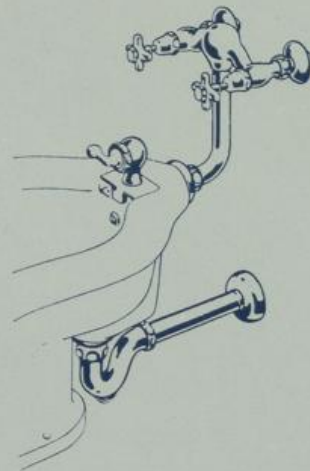

## Komplette Bidet-Garnituren

S. 7621  
3/2"

Mit 2 Bidethähnen S. 7606 mit Knieholländern und Gußrosetten, Ab- und Überlaufvorrichtung S. 7602 mit Umlegehebel, Ventil und Bidetsiphon mit Ablaufrohr und Rosette

S. 7622  
3/2"

Mit Bidet-Wandbatterie S. 7610 mit geraden Holländern und Gußrosetten, Ab- und Überlaufvorrichtung S. 7602 mit Umlegehebel, Ventil und Bidetsiphon mit Ablaufrohr und Rosette

S. 7623  
3/2"

Mit Bidetbatterie S. 7612 mit Knieholländern und Gußrosetten, Rohrunterbrecher, Ab- und Überlaufvorrichtung S. 7602 mit Umlegehebel, Ventil und Bidetsiphon mit Ablaufrohr und Rosette

S. 7624  
3/2"

Mit Bidet-Wandbatterie S. 7614 mit geraden Holländern und Gußrosetten, Rohrunterbrecher, Ab- und Überlaufvorrichtung S. 7602 mit Umlegehebel, Ventil und Bidetsiphon mit Ablaufrohr und Rosette