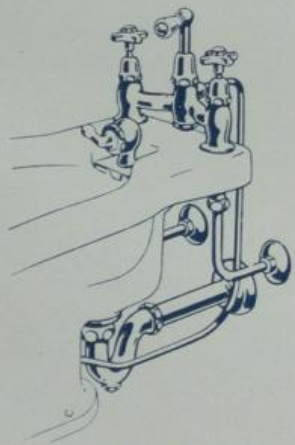

## Komplette Bidet-Garnituren

S. 7621  
3/2"

Mit 2 Bidethähnen S. 7606 mit Knieholländern und Gußrosetten, Ab- und Überlaufvorrichtung S. 7602 mit Umlegehebel, Ventil und Bidetsiphon mit Ablaufrohr und Rosette

S. 7622  
3/2"

Mit Bidet-Wandbatterie S. 7610 mit geraden Holländern und Gußrosetten, Ab- und Überlaufvorrichtung S. 7602 mit Umlegehebel, Ventil und Bidetsiphon mit Ablaufrohr und Rosette

S. 7623  
3/2"

Mit Bidetbatterie S. 7612 mit Knieholländern und Gußrosetten, Rohrunterbrecher, Ab- und Überlaufvorrichtung S. 7602 mit Umlegehebel, Ventil und Bidetsiphon mit Ablaufrohr und Rosette

S. 7624  
3/2"

Mit Bidet-Wandbatterie S. 7614 mit geraden Holländern und Gußrosetten, Rohrunterbrecher, Ab- und Überlaufvorrichtung S. 7602 mit Umlegehebel, Ventil und Bidetsiphon mit Ablaufrohr und Rosette