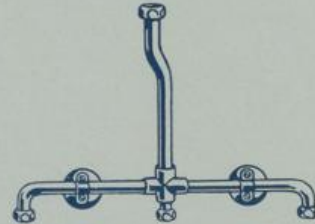

S. 7694
1/2", 3/4", 1"
Kreuz-Stück

S. 7688
Schamwandstütze mit Mauerpratze, langes Modell

S. 7687
Schamwandstütze mit Mauerpratze, kurzes Modell

S. 7689
Schamwandstütze mit Bogenstück und Mauerpratze

Alle Armaturen werden vernickelt oder nickelverchromt geliefert.

S. 7696b

Spülrohrbogen, etagiert, 36 mm ø, mit Mutter 1 1/2" und Rosette

S. 7697/1

Spülrohr 32 mm ø mit oberer Mutter 1 1/2" und Rohrschelle; Anschlußmutter 1/2" und 3/4", für Einzel-Urinalständer.

S. 7697/2

Spülrohr 32 mm ø mit oberer Mutter 1 1/2" und Rohrschelle; Verteilungsleitung mit Anschlußmutter 1/2" und 3/4", für zweiteilige Urinalanlagen. Anschluß-Mittellentfernung = 600 mm.

S. 7697/3

Spülrohr wie S. 7697/2, jedoch für dreiteilige Urinalanlagen. Anschluß-Mittellentfernung = 600 mm.

S. 7697/4

S. 7697/4. Spülrohr 36 mm ø, sonst wie S. 7697/3, jedoch für vierteilige Urinalanlagen. Anschluß-Mittellentfernung = 600 mm.

Alle sichtbaren Metallteile werden vernickelt oder nickelverchromt geliefert.