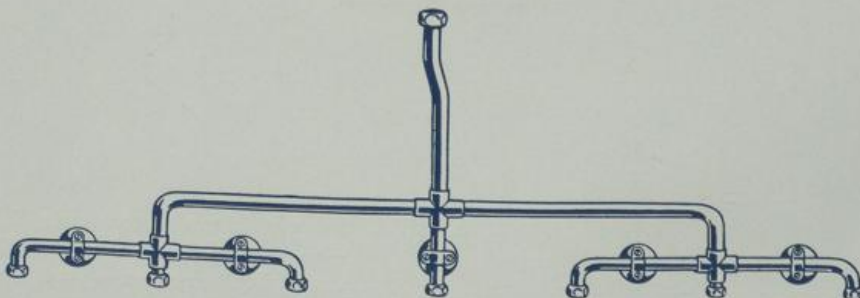

S. 7697/4

S. 7697/4. Spülrohr 36 mm ø, sonst wie S. 7697/3, jedoch für vierteilige Urinalanlagen. Anschluß-Mittellentfernung = 600 mm.

Alle sichtbaren Metallteile werden vernickelt oder nickelverchromt geliefert.

Urinal-Zubehör

S. 769715

Spülrohr 36 mm \varnothing mit oberer Mutter 1 1/2" und Rohrschelle, Verteilungsleitung mit Anschlußmutter 1/2" und 3/4", für fünfteilige Urinalanlagen
Anschluß-Mittellentfernung = 600 mm

S. 769716

Spülrohr wie S. 769715, jedoch für sechsteilige Urinalanlagen
Anschluß-Mittellentfernung = 600 mm

S. 769717

Spülrohr wie S. 769715, jedoch für siebenteilige Urinalanlagen
Anschluß-Mittellentfernung = 600 mm