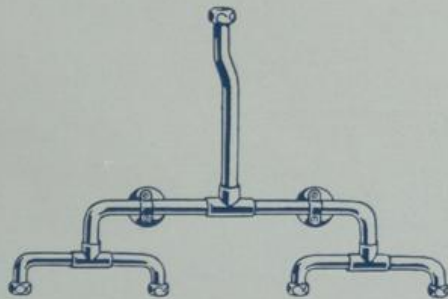

S. 7696b

Spülrohrbogen, etagiert, 36 mm ø, mit Mutter 1 1/2" und Rosette

S. 7697/1

Spülrohr 32 mm ø mit oberer Mutter 1 1/2" und Rohrschelle; Anschlußmutter 1/2" und 3/4", für Einzel-Urinalständer.

S. 7697/2

Spülrohr 32 mm ø mit oberer Mutter 1 1/2" und Rohrschelle; Verteilungsleitung mit Anschlußmutter 1/2" und 3/4", für zweiteilige Urinalanlagen. Anschluß-Mittellentfernung = 600 mm.

S. 7697/3

Spülrohr wie S. 7697/2, jedoch für dreiteilige Urinalanlagen. Anschluß-Mittellentfernung = 600 mm.

S. 7697/4

S. 7697/4. Spülrohr 36 mm ø, sonst wie S. 7697/3, jedoch für vierteilige Urinalanlagen. Anschluß-Mittellentfernung = 600 mm.

Alle sichtbaren Metallteile werden vernickelt oder nickelverchromt geliefert.

Urinal-Zubehör

S. 769715

Spülrohr 36 mm \varnothing mit oberer Mutter 1 1/2" und Rohrschelle, Verteilungsleitung mit Anschlußmutter 1/2" und 3/4", für fünfteilige Urinalanlagen
Anschluß-Mittellentfernung = 600 mm