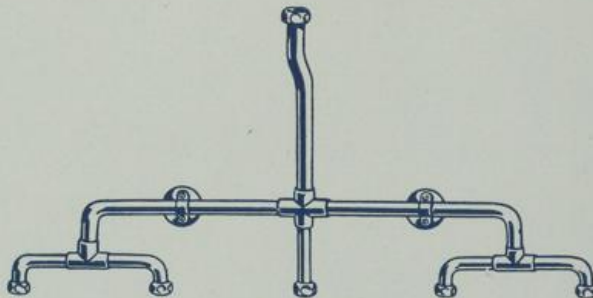

S. 7696b

Spülrohrbogen, etagiert, 36 mm ø, mit Mutter 1 1/2" und Rosette

S. 7697/1

Spülrohr 32 mm ø mit oberer Mutter 1 1/2" und Rohrschelle; Anschlußmutter 1/2" und 3/4", für Einzel-Urinalständer.

S. 7697/2

Spülrohr 32 mm ø mit oberer Mutter 1 1/2" und Rohrschelle; Verteilungsleitung mit Anschlußmutter 1/2" und 3/4", für zweiteilige Urinalanlagen. Anschluß-Mittellentfernung = 600 mm.

S. 7697/3

Spülrohr wie S. 7697/2, jedoch für dreiteilige Urinalanlagen. Anschluß-Mittellentfernung = 600 mm.

S. 7697/4

S. 7697/4. Spülrohr 36 mm ø, sonst wie S. 7697/3, jedoch für vierteilige Urinalanlagen. Anschluß-Mittellentfernung = 600 mm.

Alle sichtbaren Metallteile werden vernickelt oder nickelverchromt geliefert.

Urinal-Zubehör

S. 769715

Spülrohr 36 mm \varnothing mit oberer Mutter 1 1/2" und Rohrschelle, Verteilungsleitung mit Anschlußmutter 1/2" und 3/4", für fünfteilige Urinalanlagen
Anschluß-Mittellentfernung = 600 mm