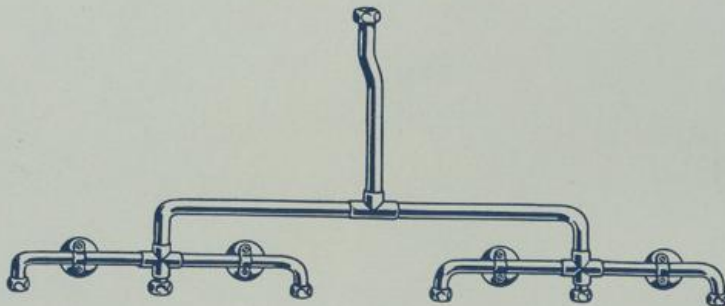

Spülrohr 32 mm ø mit oberer Mutter 1 1/2" und Rohrschelle; Verteilungsleitung mit Anschlußmutter 1/2" und 3/4", für zweiteilige Urinalanlagen. Anschluß-Mittellentfernung = 600 mm.

S. 7697/3

Spülrohr wie S. 7697/2, jedoch für dreiteilige Urinalanlagen. Anschluß-Mittellentfernung = 600 mm.

S. 7697/4

S. 7697/4. Spülrohr 36 mm ø, sonst wie S. 7697/3, jedoch für vierteilige Urinalanlagen. Anschluß-Mittellentfernung = 600 mm.

Alle sichtbaren Metallteile werden vernickelt oder nickelverchromt geliefert.

Urinal-Zubehör

S. 769715

Spülrohr 36 mm \varnothing mit oberer Mutter 1 1/2" und Rohrschelle, Verteilungsleitung mit Anschlußmutter 1/2" und 3/4", für fünfteilige Urinalanlagen
Anschluß-Mittellentfernung = 600 mm

S. 769716

Spülrohr wie S. 769715, jedoch für sechsteilige Urinalanlagen
Anschluß-Mittellentfernung = 600 mm

S. 769717

Spülrohr wie S. 769715, jedoch für siebenteilige Urinalanlagen
Anschluß-Mittellentfernung = 600 mm