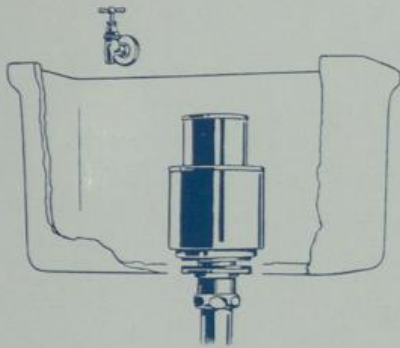

S. 7694
1/2", 3/4", 1"
Kreuz-Stück

S. 7688
Schamwandstütze mit Mauerpratze, langes Modell

S. 7687
Schamwandstütze mit Mauerpratze, kurzes Modell

S. 7689
Schamwandstütze mit Bogenstück und Mauerpratze

Alle Armaturen werden vernickelt oder nickelverchromt geliefert.

Urinal-Zubehör

S. 7695

Komplette Zeitspül-Innengarnitur für Steingut-Spülkasten, Kupfersauger 1 1/2" mit Holländerstützen 36 mm, sowie Regulierhahn 1/4" mit Rosette

S. 7696a

Spülrohrbogen, rechtwinklig, 36 mm ø, mit Mutter 1 1/2" und Rosette

S. 7696b

Spülrohrbogen, etagiert, 36 mm ø, mit Mutter 1 1/2" und Rosette

S. 7697/1

Spülrohr 32 mm ø mit oberer Mutter 1 1/2" und Rohrschelle; Anschlußmutter 1/2" und 3/4", für Einzel-Urinalständer.

S. 7697/2

Spülrohr 32 mm ø mit oberer Mutter 1 1/2" und Rohrschelle; Verteilungsleitung mit Anschlußmutter 1/2" und 3/4", für zweiteilige Urinalanlagen. Anschluß-Mittellentfernung = 600 mm.

S. 7697/3

Spülrohr wie S. 7697/2, jedoch für dreiteilige Urinalanlagen. Anschluß-Mittellentfernung = 600 mm.