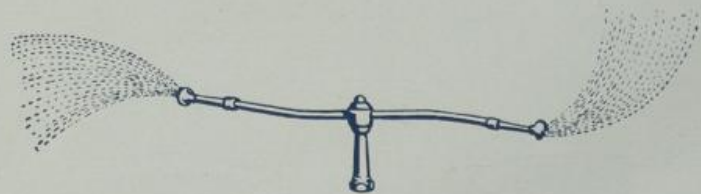

## Rasensprenger-Fontänen-Aufsätze

S. 8100

Strahlrohre, Rasensprenger  
 $\frac{1}{2}$ " ,  $\frac{3}{4}$ "

S. 8100a

S. 8101  
 Herz-Rasensprenger  
 $\frac{1}{2}$ " ,  $\frac{3}{4}$ "

S. 8102  
 $\frac{1}{2}$ " ,  $\frac{3}{4}$ "  
 Idealspritze, drehbar,  
 für 3 Spritzarten, und  
 zwar:  
 1. Staubbrause  
 2. Strahl  
 3. Regenbrause

S. 8103  
 Rasensprenger, doppelarmig, auf Konus laufend  
 $\frac{1}{2}$ "