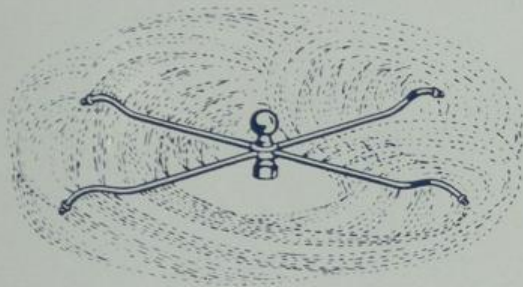

Rasensprenger-Fontänen-Aufsätze

S. 8106
Rasensprenger, vierarmig, $\frac{3}{8}$ "