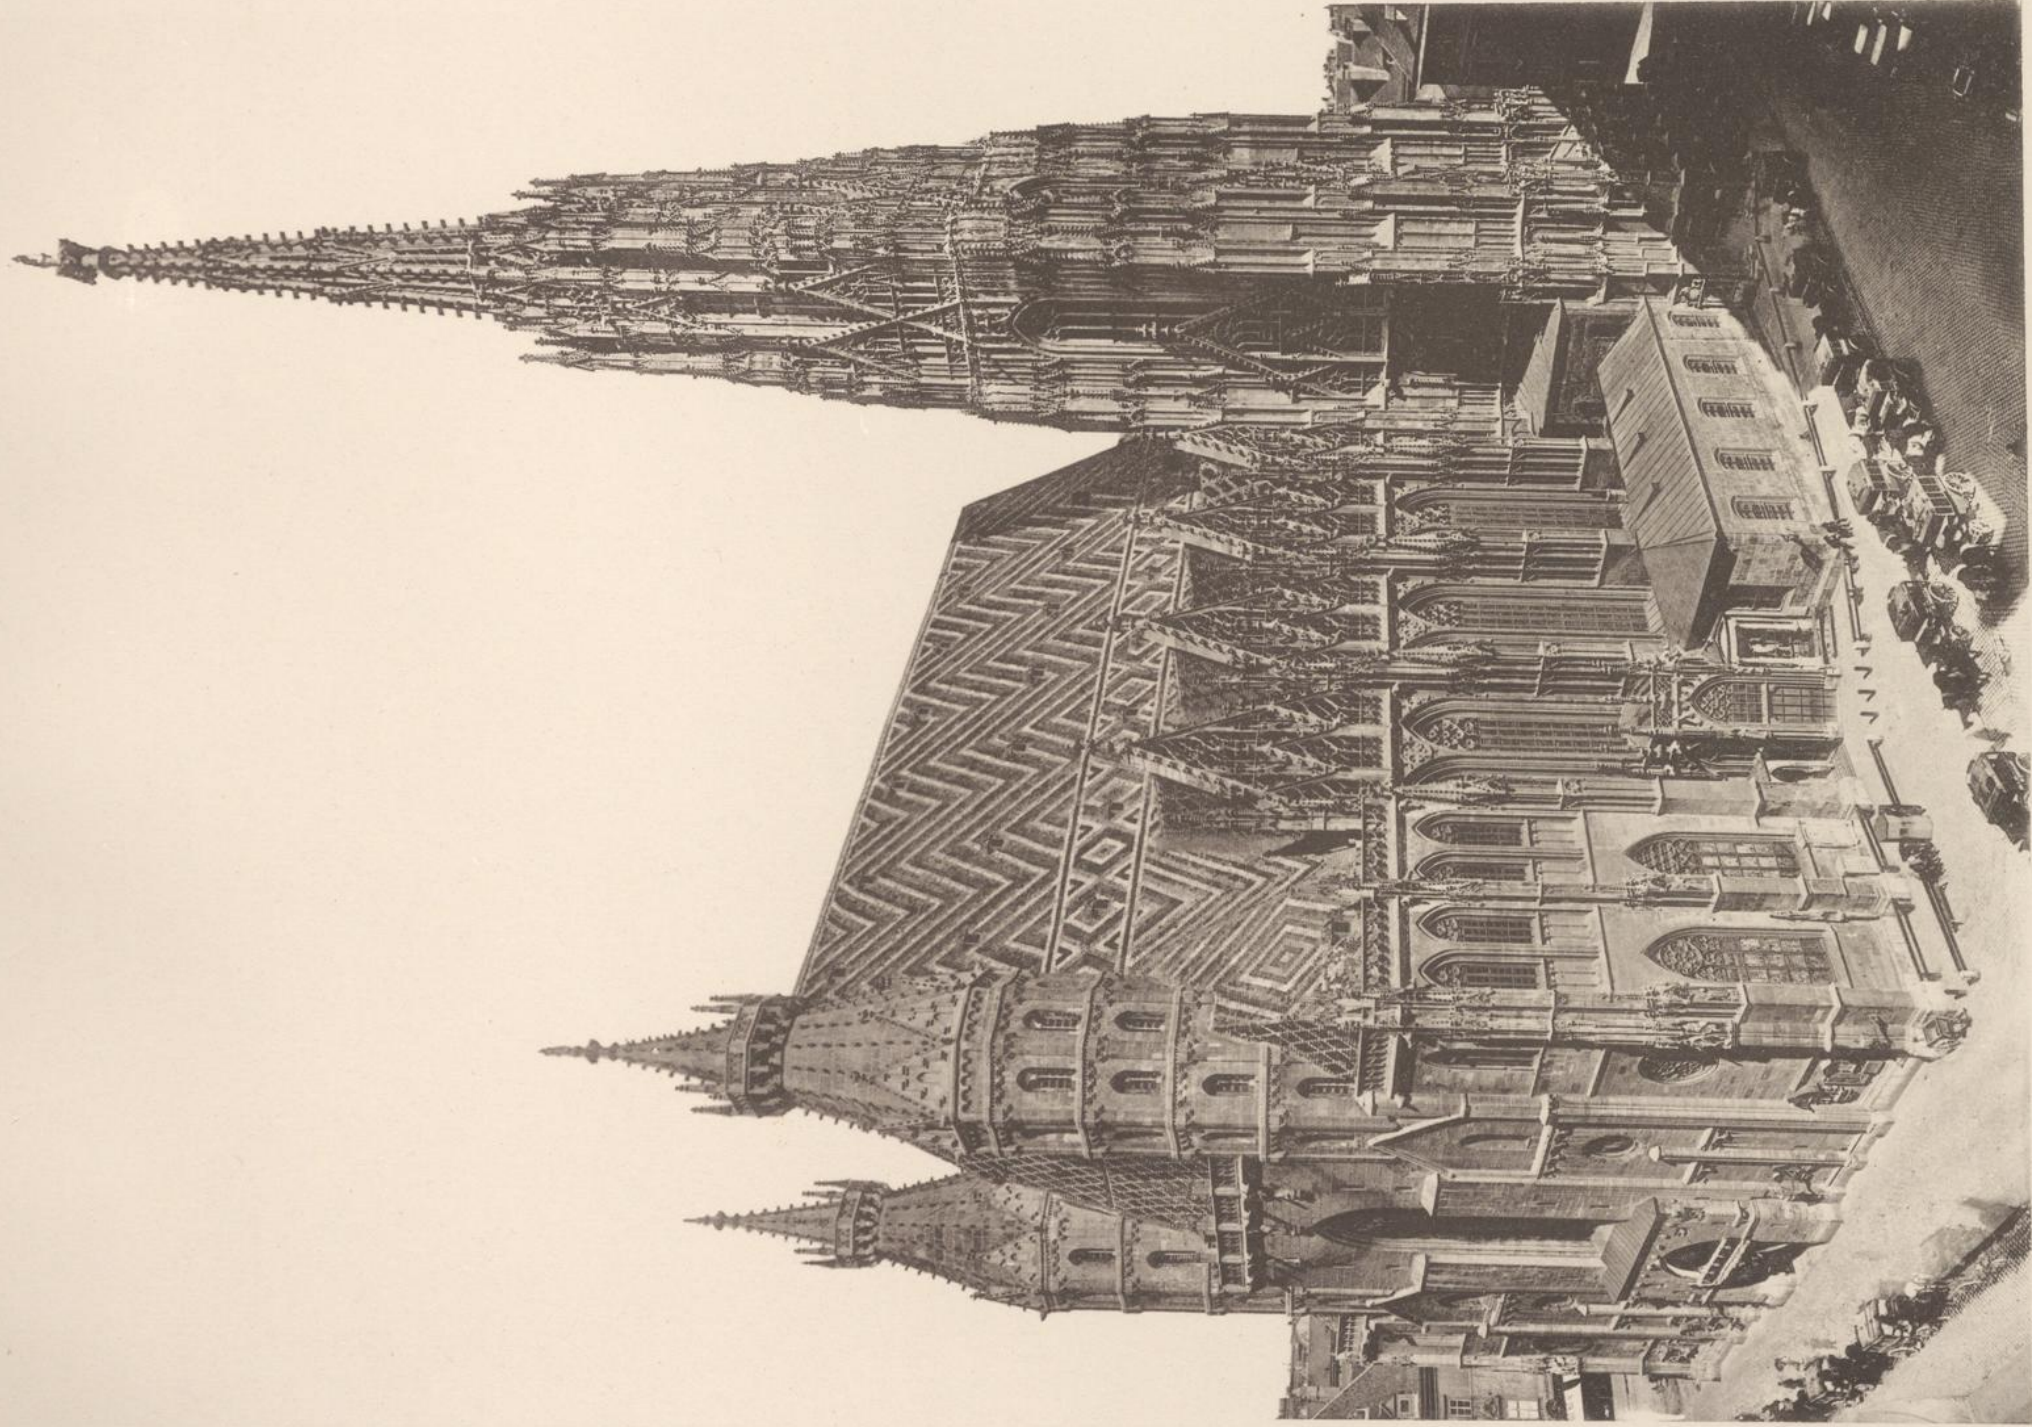

WIEN.

Photographie und Lichtdruck von J. Löwy, Wien.

Vervielfältigung vorbehalten.

DIE STEFANSKIRCHE.

Verlag von V. A. Heck in Wien