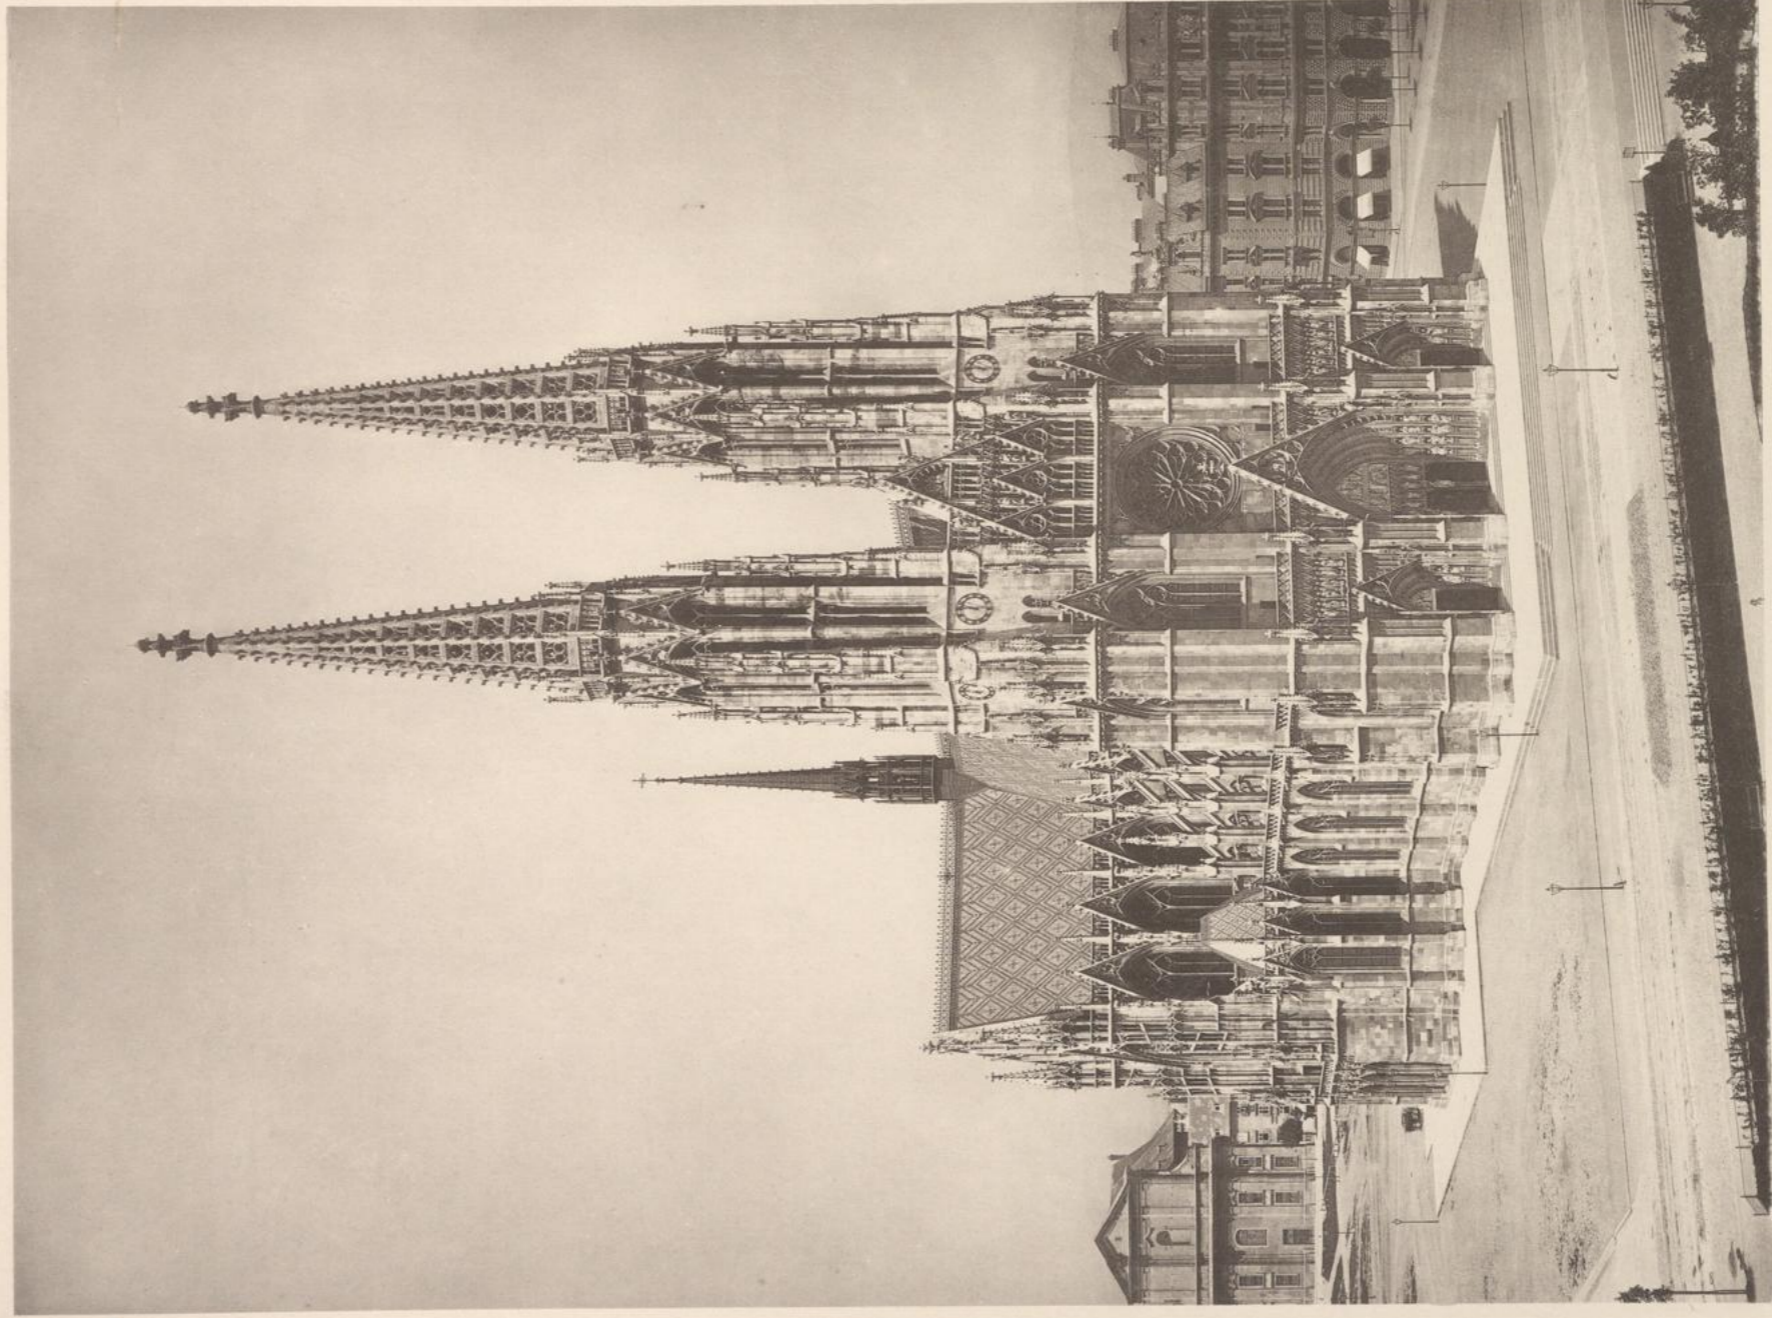

WIEN.

Photographie und Lichtdruck von J. Lowy, Wien.

Vervielfältigung vorbehalten.

DIE VOTIVKIRCHE.

Verlag von V. A. Heck in Wien.