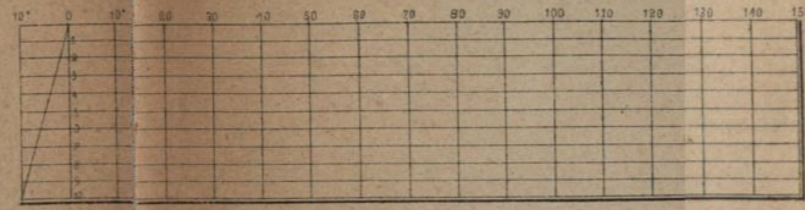

PLAN  
VON  
**FÜNFFHAUS**

Maßstab: 1 W. Zoll = 40 Klafter

Gezeichnet von  
Vincent Ritter v. Renzenberg

Lith. Anst. v. Br. Zeller Wien

Rudolfsheim

Rudolfsheim

Rudolfsheim

K.k. Exerzier Platz

Ordnung

Schmelzer Friedhof

Freier Platz

Serchenfelder Friedhof

Neubau-Gürtel

Neubau-Gürtel

Neu Serchenfeld

Serbobano