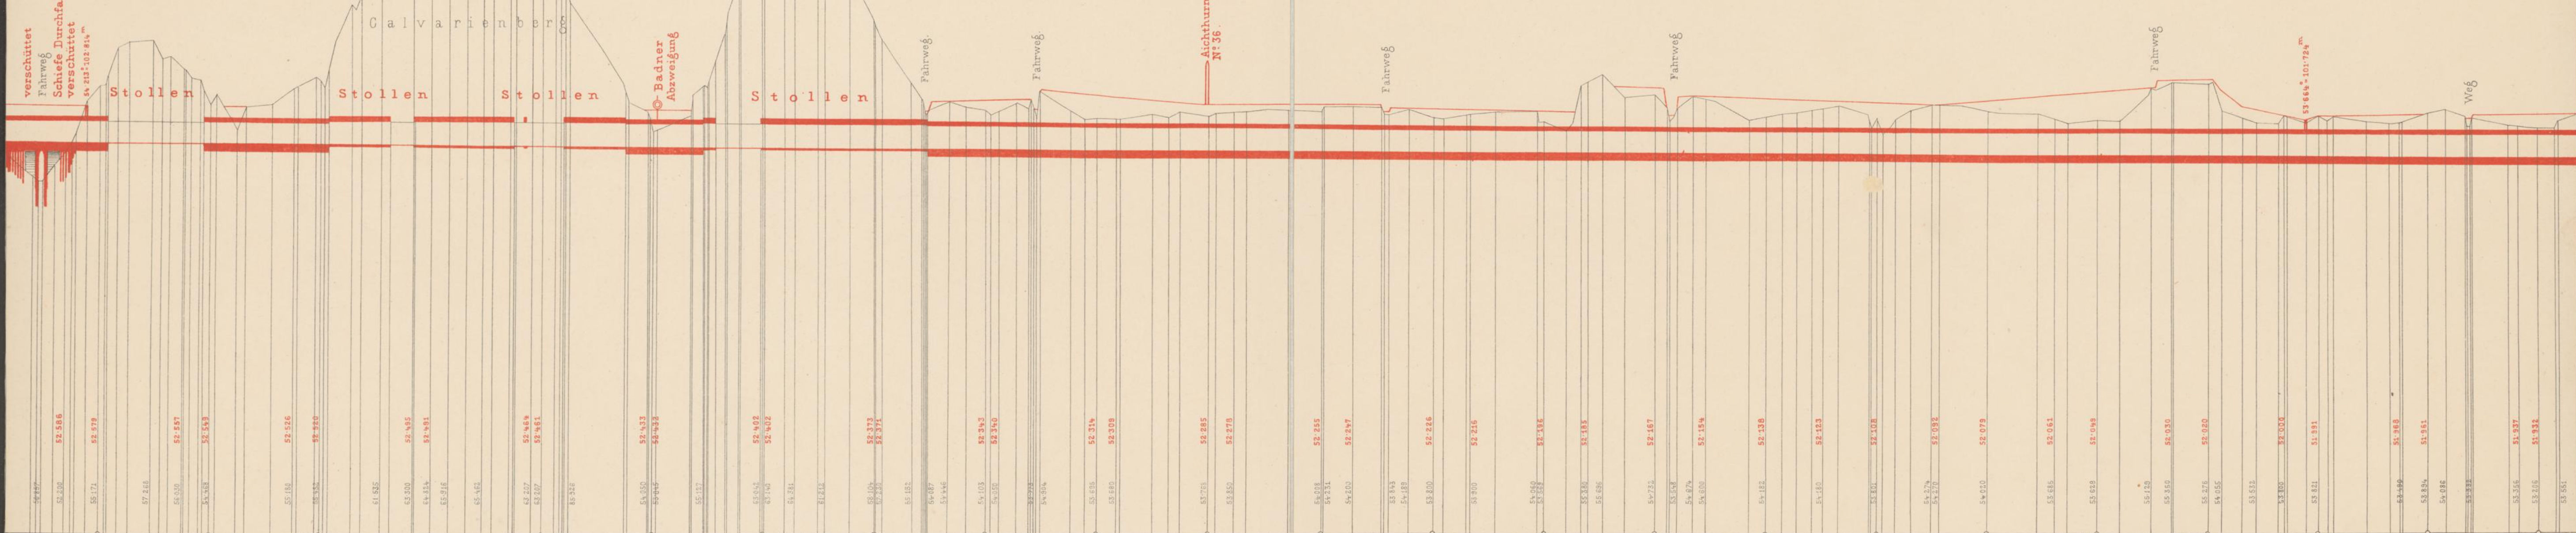

Gemeinde

Baden

Gemeinde

Baden

* Leesdorf *

fällt 1:1700

lang

4499.84°

fällt 1:1700

lang

4499.84°

verschüttet
Fahrweg
Schiefe Durchfahrt
verschüttet
54.213.02.81.4m

Stollen

Stollen

Stollen

Badner
Abzweigung

Stollen

Fahrweg

Fahrweg

Aichturm
N. 36

Fahrweg

Fahrweg

Fahrweg

Weg

53.664.101.724m