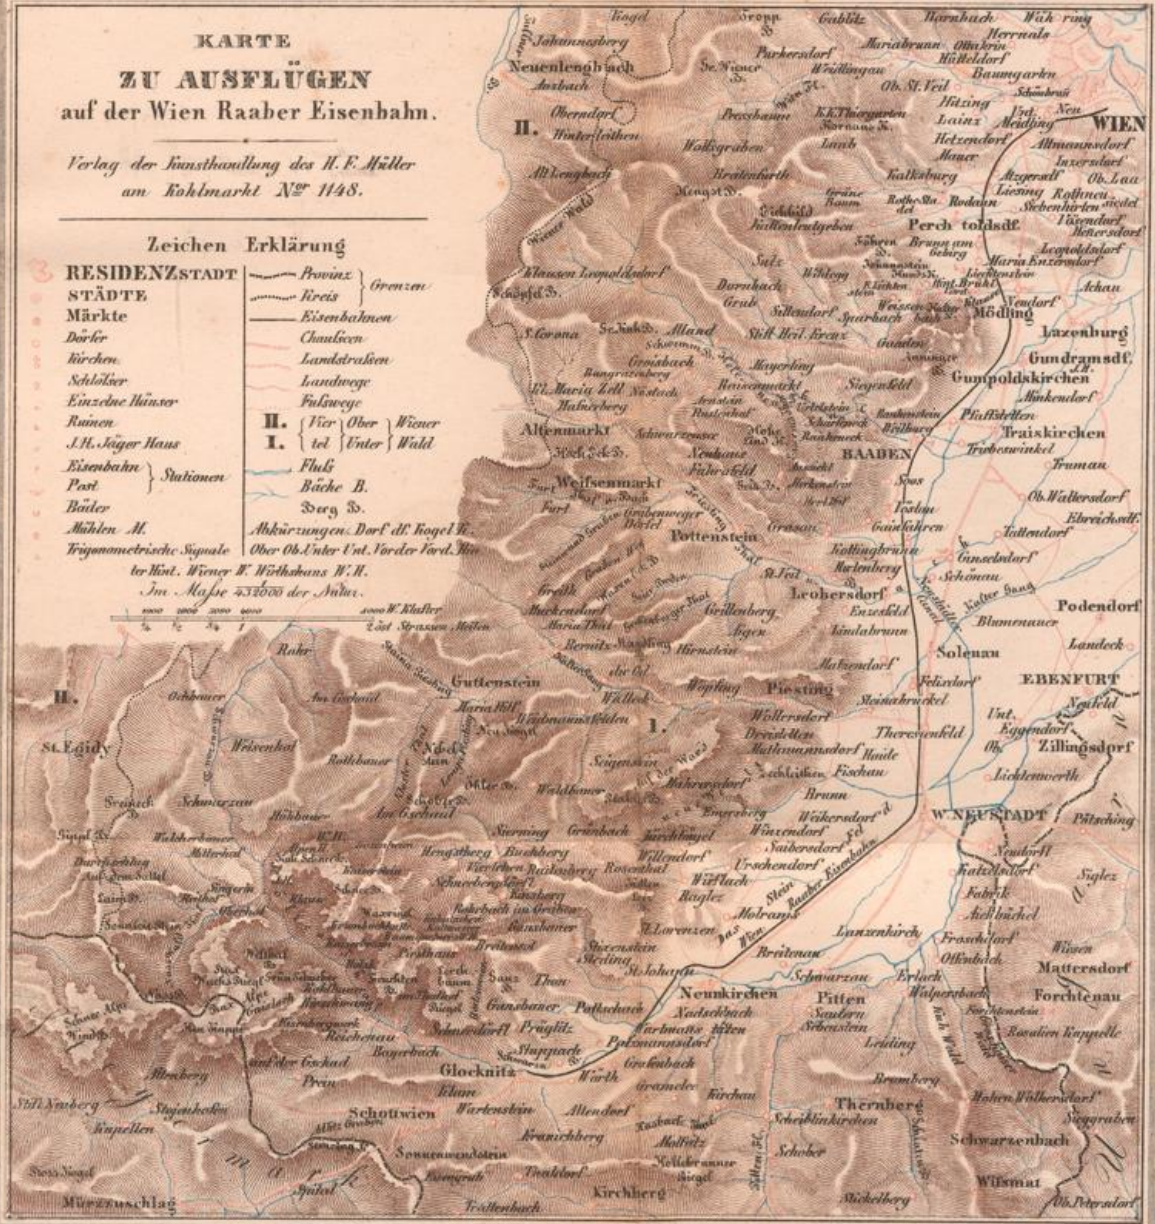

Wiener Stadt-Bibliothek.

T
7507

A

KARTE
ZU AUSFLÜGEN
auf der
WIEN RAABER
Eisenbahn.

30 + 62

A III

KARTE
ZU AUSFLÜGEN
auf der Wien Raaber Eisenbahn.

Verlag der Kunsthandlung des H. F. Müller
am Kohlmarkt N^o 1148.

Fluß

Bäche B.

See

Abkürzungen: Dorf dt. Fogel H.

Ob. Ob. Unter. Unt. Vorder. Fard. Hin

ter Hüt. Wiener K. Wirthshaus W. H.

In. Maßst. 1:33000 der Natur.

29 Sept 848