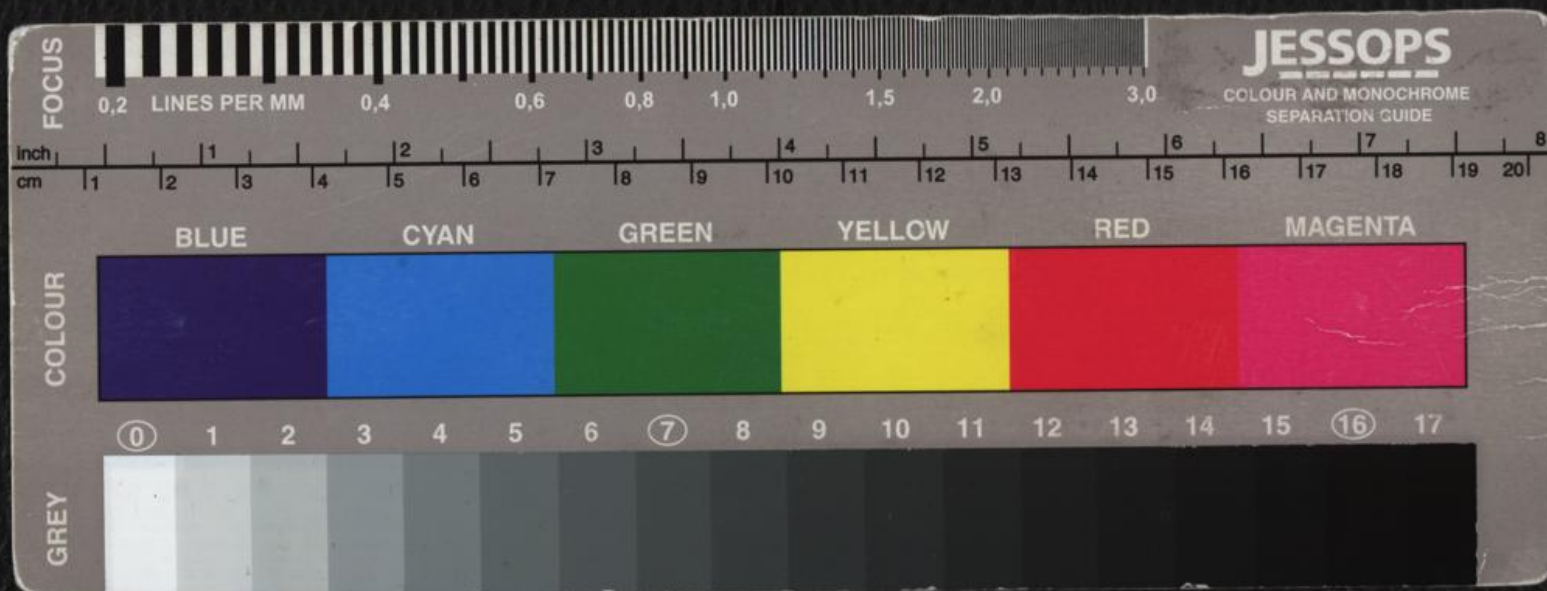

BUCH- u. KUNSTHANDLUNG RICHARD LÁNYI

I. BEZ., KARTNERSTRASSE NR. 44 WIEN ECKE ELISABETHSTRASSE NR. 1.

Gegründet im Jahre 1785

Telephone: B 25675
B 26333
B 29365

Postsparkassenkonti: Wien 14.615, Prag 500.994, Budapest 22.483,
Dresden 31.554

Wien, am

15/5

1923

Vorlesung

Karl Kraus

am 8./10. 1923 im Ing. & Architektenvereinsaal

Einnahmen:

Erlös u. Liste

S. 1363.-

Ausgaben:

Hempel & Falderfeld	S. 3.18
Listenverkehrssteuer Ausgabe	25.-
Markte	24.05
4 Billeteriac	12.-
2 Soldatener & 1 Portier	9.-
Inalunete	90.-
Listenverkehrssteuer Rest	66.36
10% d. Brutto-Einnahme	136.30
	<u>S. 365.89</u>