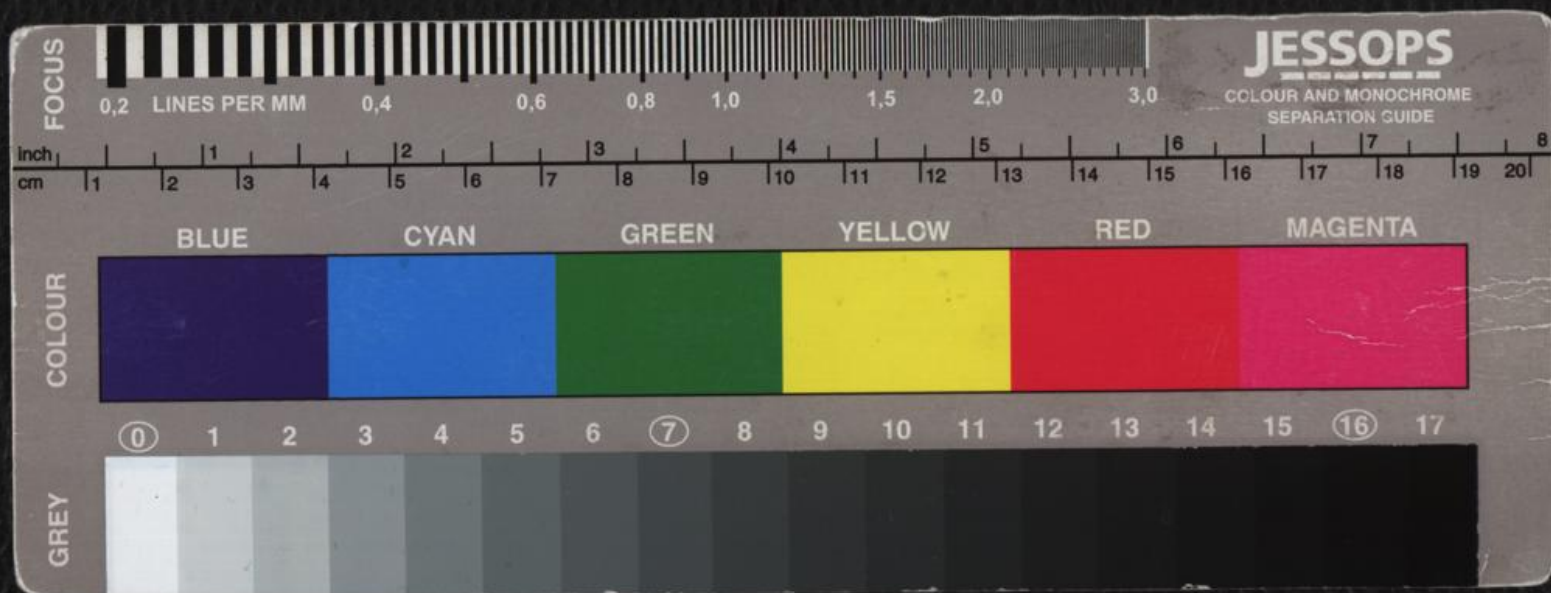

Hand 1763
Hand 765.11
K. 997.11
17.10
1010.21
1/21.10.17