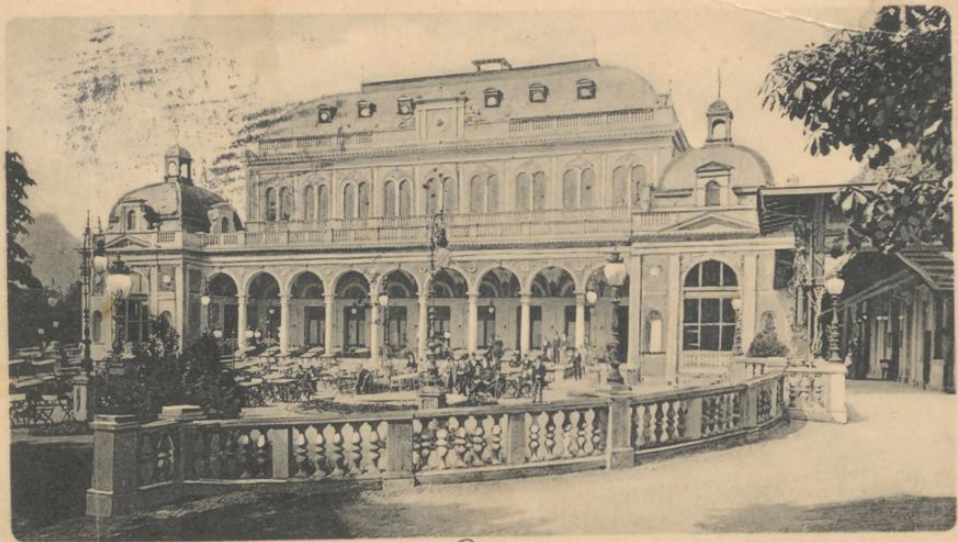

J. N. 66022

CORRESPONDENZ-KARTE.

Wolgeboren
Fräulein Minnanna Bestuba

Melvin

Wien

V Dylhoffgasse 26

Baden b. Wien *Cursalon mit Trinkhalle*
F. Wagner und Luogger Bauwerk langjährig für
die Kaiserin Elisabeth in Wien Theresienplatz. Bild Aufnahme.