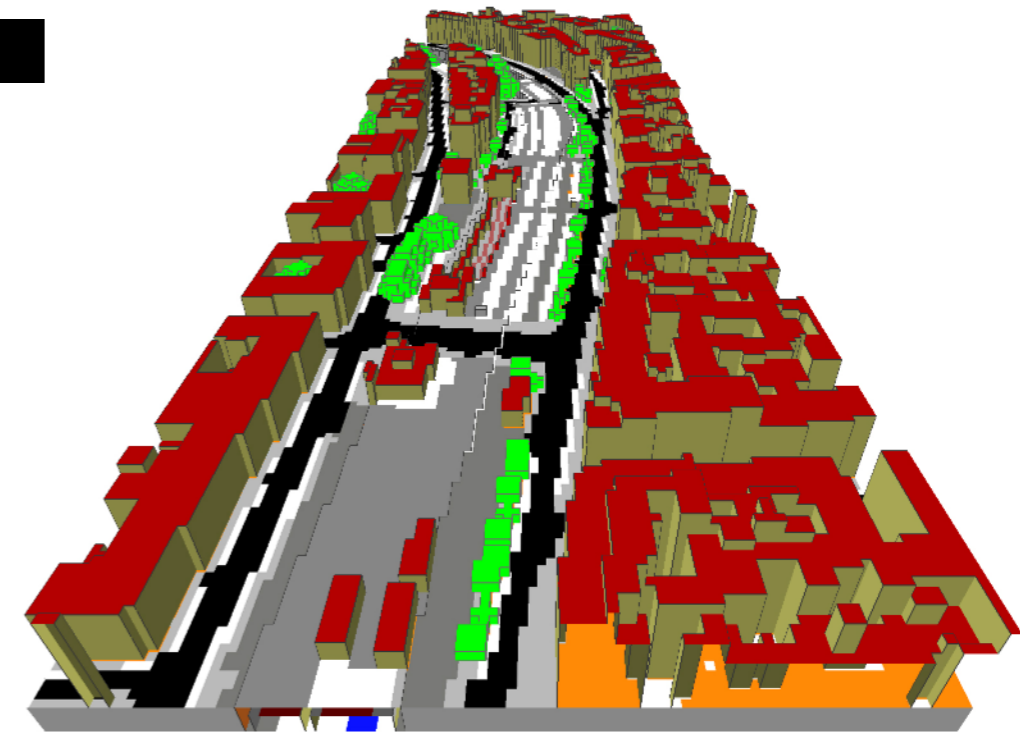

# Modell

Grundriss

SQ

Ansicht Nord-Ost

SQ

Digitales Simulationsmodell (Level of Detail 2)  
für ENVI-met - erstellt mit der GREENPASS  
Editor (GP.e) Software.

Ansicht Süd-West

SQ